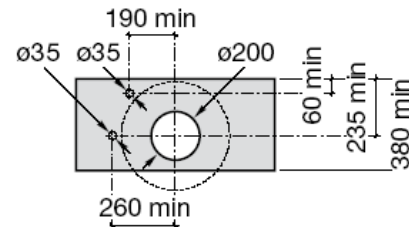

Vasque à poser – URBI 1

Roca

| | Dim | Cond | Kg |
|-----------------|------|------------|-------|
| Vasque à poser. | ø450 | A327225000 | 12,00 |

Plan de découpe
Robinetterie murale

Plan de découpe
Robinetterie monotrou