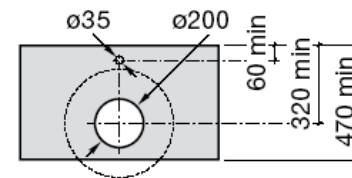

Vasque à poser – URBI 1

Roca

| | Dim | Cond | Kg |
|-----------------|------|------------|-------|
| Vasque à poser. | ø450 | A327225000 | 12,00 |

Plan de découpe
Robinetterie murale

Plan de découpe
Robinetterie monotrou