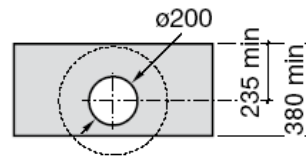

Vasque à poser – URBI 1

Roca

| | Dim | Cond | Kg |
|-----------------|------|------------|-------|
| Vasque à poser. | ø450 | A327225000 | 12,00 |

Plan de découpe
Robinetterie murale

Plan de découpe
Robinetterie monotrou