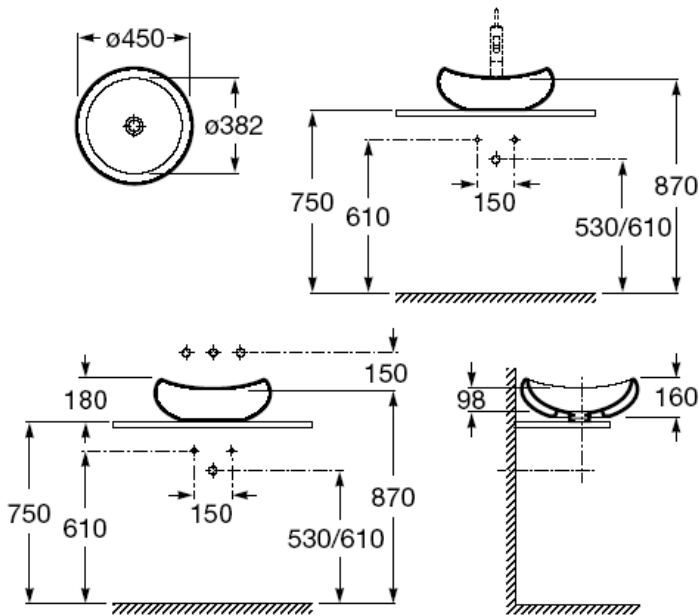

Vasque à poser – URBI 1

Roca

| | Dim | Cond | Kg |
|-----------------|------|------------|-------|
| Vasque à poser. | ø450 | A327225000 | 12,00 |

Plan de découpe
Robinetterie murale

Plan de découpe
Robinetterie monotrou