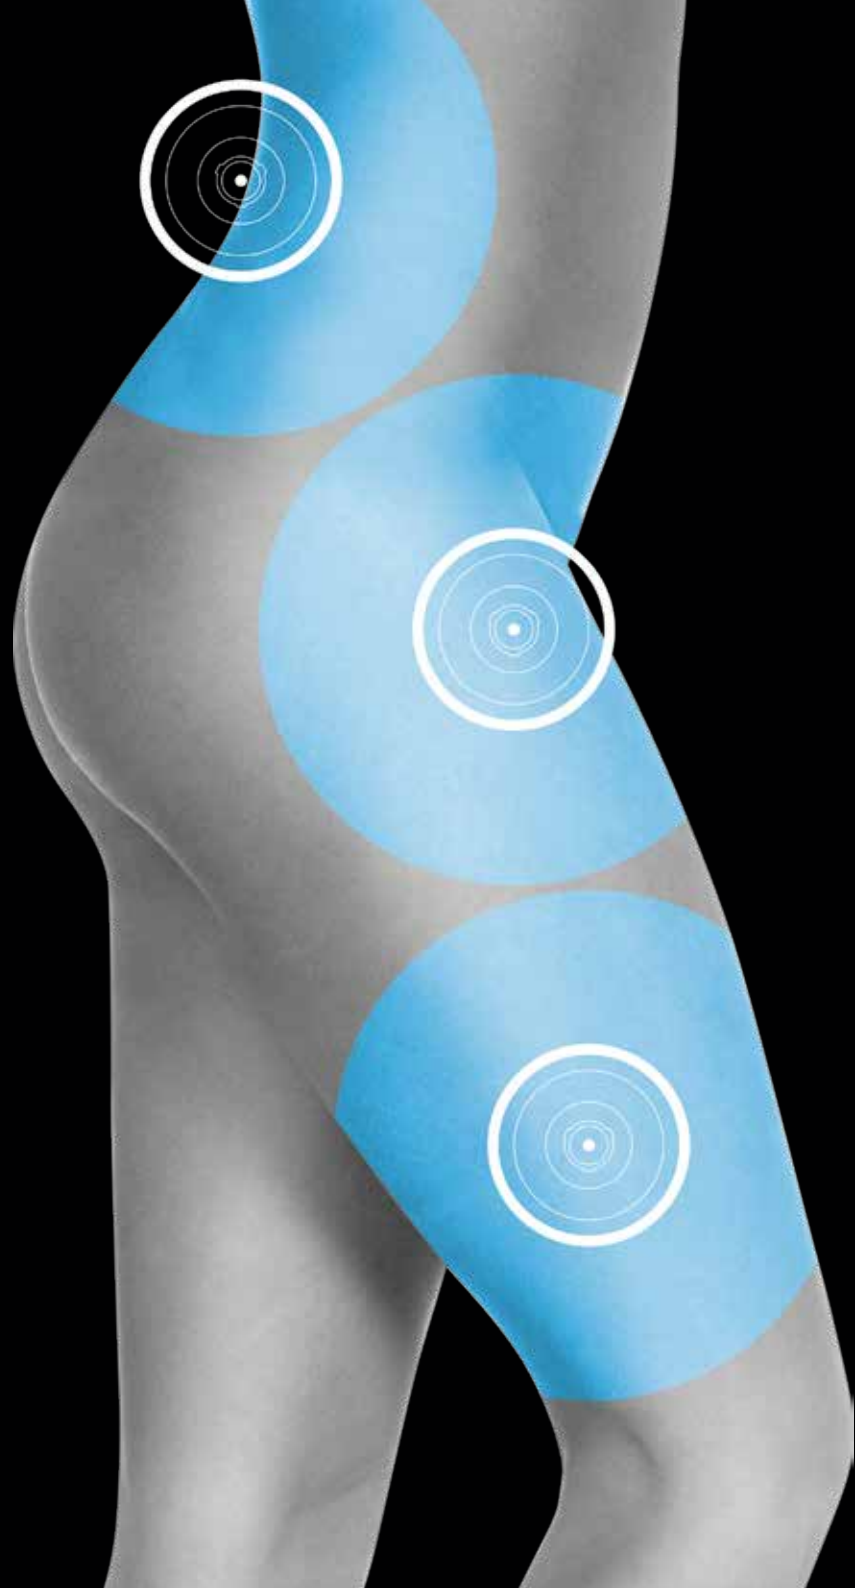

04. Performance

La nouvelle buse TargetPro™ assure un mélange air/eau homogène et constant. Associée à la pompe d'hydromassage, elle crée un jet profond mais non agressif. La nature du jet et son inclinaison réglable par rapport au corps sont les clés d'un hydromassage performant et décuple ses bienfaits.

Un hydromassage global et complet.

Les buses TargetPro™ agissent de manière globale car toutes les parties du corps sont à la portée des jets. Précis, ciblés, ils n'agressent cependant pas le corps grâce à leur inclinaison par rapport à ce dernier. L'ensemble du corps peut bénéficier des bienfaits du mélange air/eau et plus particulièrement les jambes, fortement soumises à la fatigue. Avec ses buses orientables, l'hydromassage Jacuzzi® peut se concentrer là où vous en avez besoin.

Un hydromassage drainant.

Grâce aux 4 buses (2 plantaires + 2 latérales), l'hydromassage est réalisé du bas vers le haut du corps. Il est drainant et favorise le retour veineux. En améliorant la circulation sanguine et en massant profondément les muscles inférieurs, les jets contribuent à une sensation de bien-être global.

Lombaires, hanches et cuisses.

Cette zone est très importante pour le bien-être. Adopter une mauvaise posture, travailler assis pendant de longues périodes ralentit la circulation du sang et provoque des gonflements et des engourdissements. Grâce aux buses TargetPro™, le jet peut être placé à l'endroit idéal pour stimuler la circulation du sang et retrouver une sensation de bien-être.