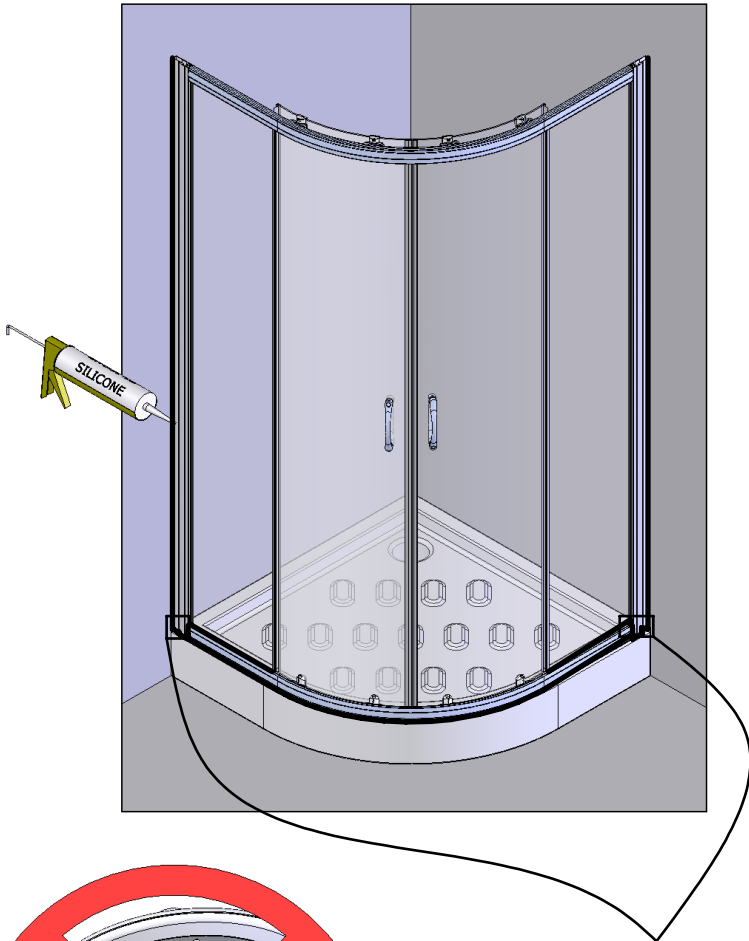

Matériel nécessaire

Tools required

Ø3 mm
Ø6 mm

01

03

05

Réglage des portes

06

48h

AQUAPRODUCTION, Site industriel, F - 44680 Chéméré

10

EN 14428

Paroi de douche, fabriquée en verre de silicate
sodo-calcique de sécurité trempé thermiquement

Aptitude au nettoyage : réussite

Résistance à l'impact/propriétés de fragmentation : réussite