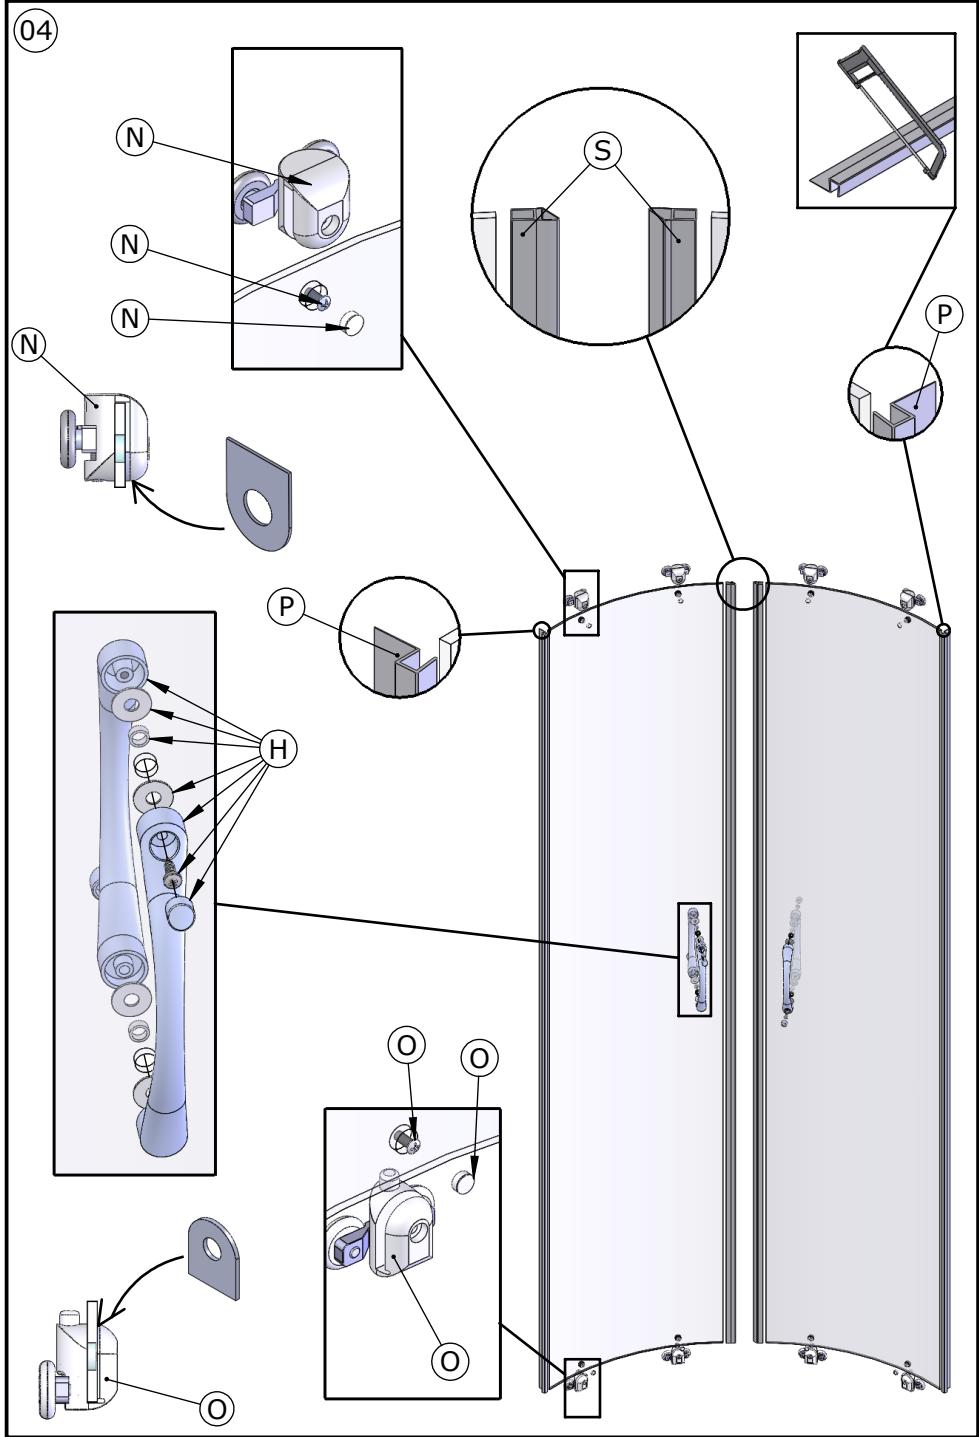

Matériel nécessaire

Tools required

Ø3 mm
Ø6 mm

01

03

05

Réglage des portes

06

48h

AQUAPRODUCTION, Site industriel, F - 44680 Chéméré

10

EN 14428

Paroi de douche, fabriquée en verre de silicate
sodo-calcique de sécurité trempé thermiquement

Aptitude au nettoyage : réussite

Résistance à l'impact/propriétés de fragmentation : réussite