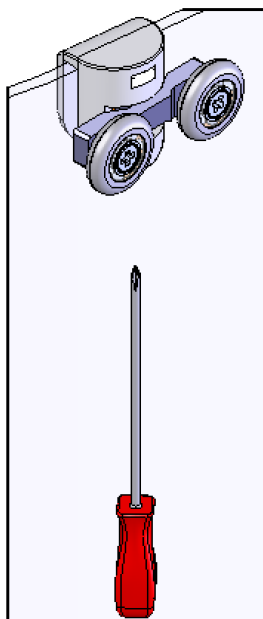

Matériel nécessaire

Tools required

Ø3 mm
Ø6 mm

01

03

05

Réglage des portes

06

48h

AQUAPRODUCTION, Site industriel, F - 44680 Chéméré

10

EN 14428

Paroi de douche, fabriquée en verre de silicate
sodo-calcique de sécurité trempé thermiquement

Aptitude au nettoyage : réussite

Résistance à l'impact/propriétés de fragmentation : réussite