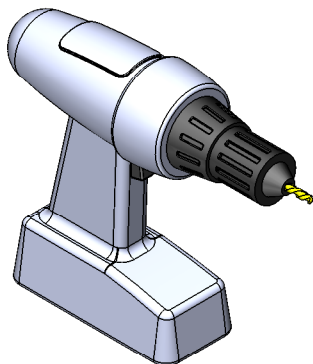

Matériel nécessaire

Tools required

Ø3 mm
Ø6 mm