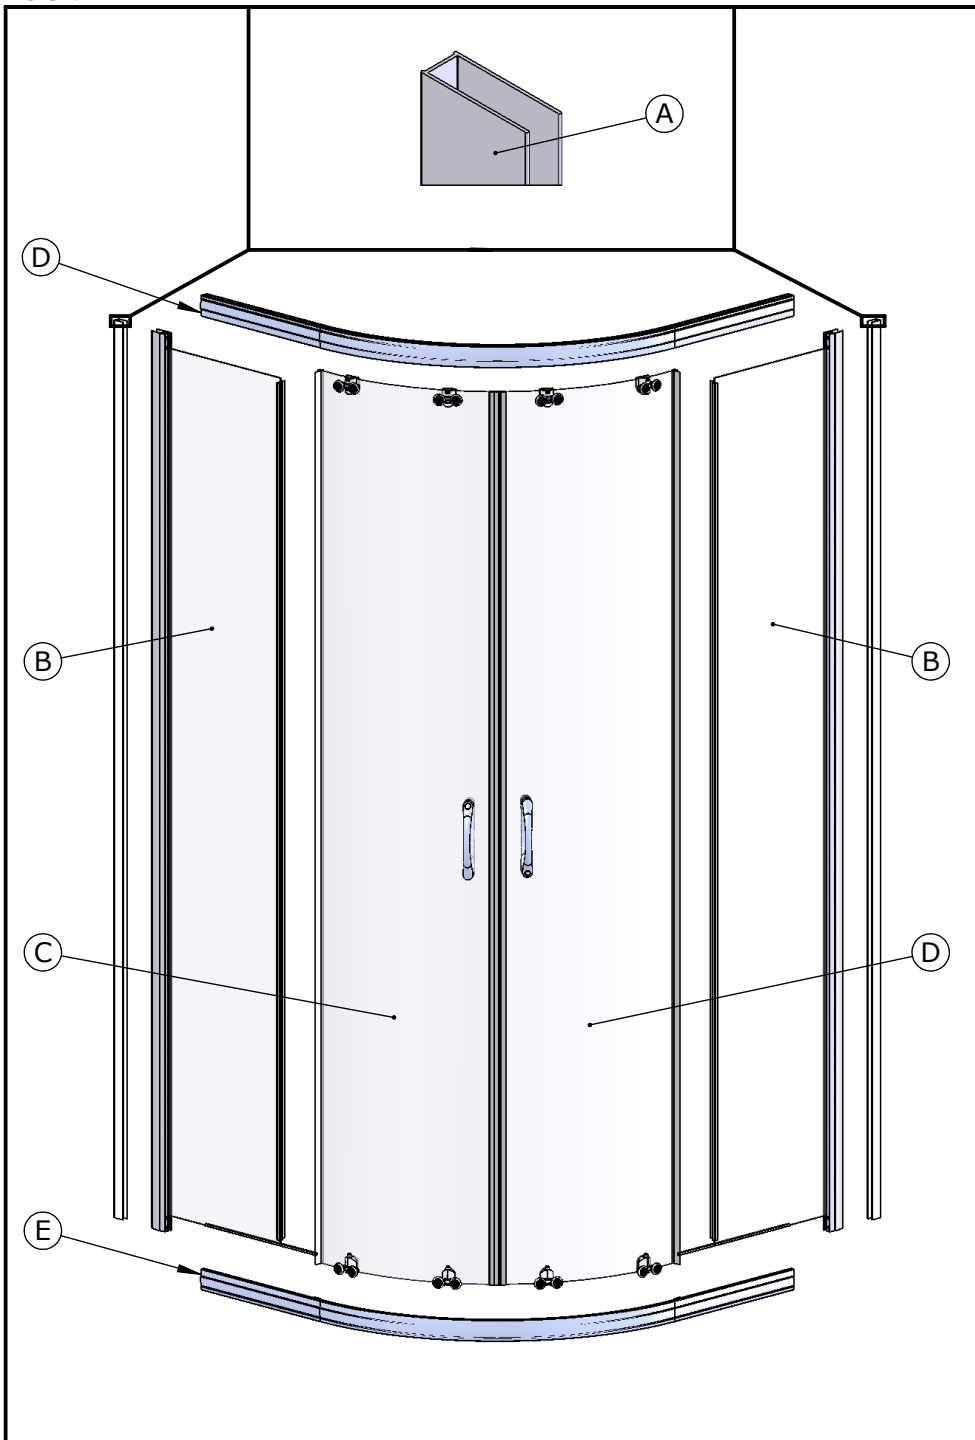

Les quantités données sont les quantités utiles au montage. Les sachets fournis contiennent des pièces supplémentaires.
The quantities given are what are required for the installation. There may be some surplus parts in the package provided.