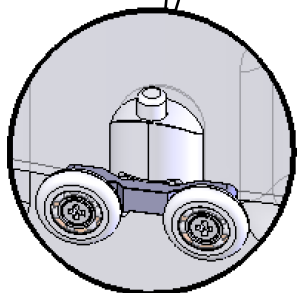

Réglage des portes