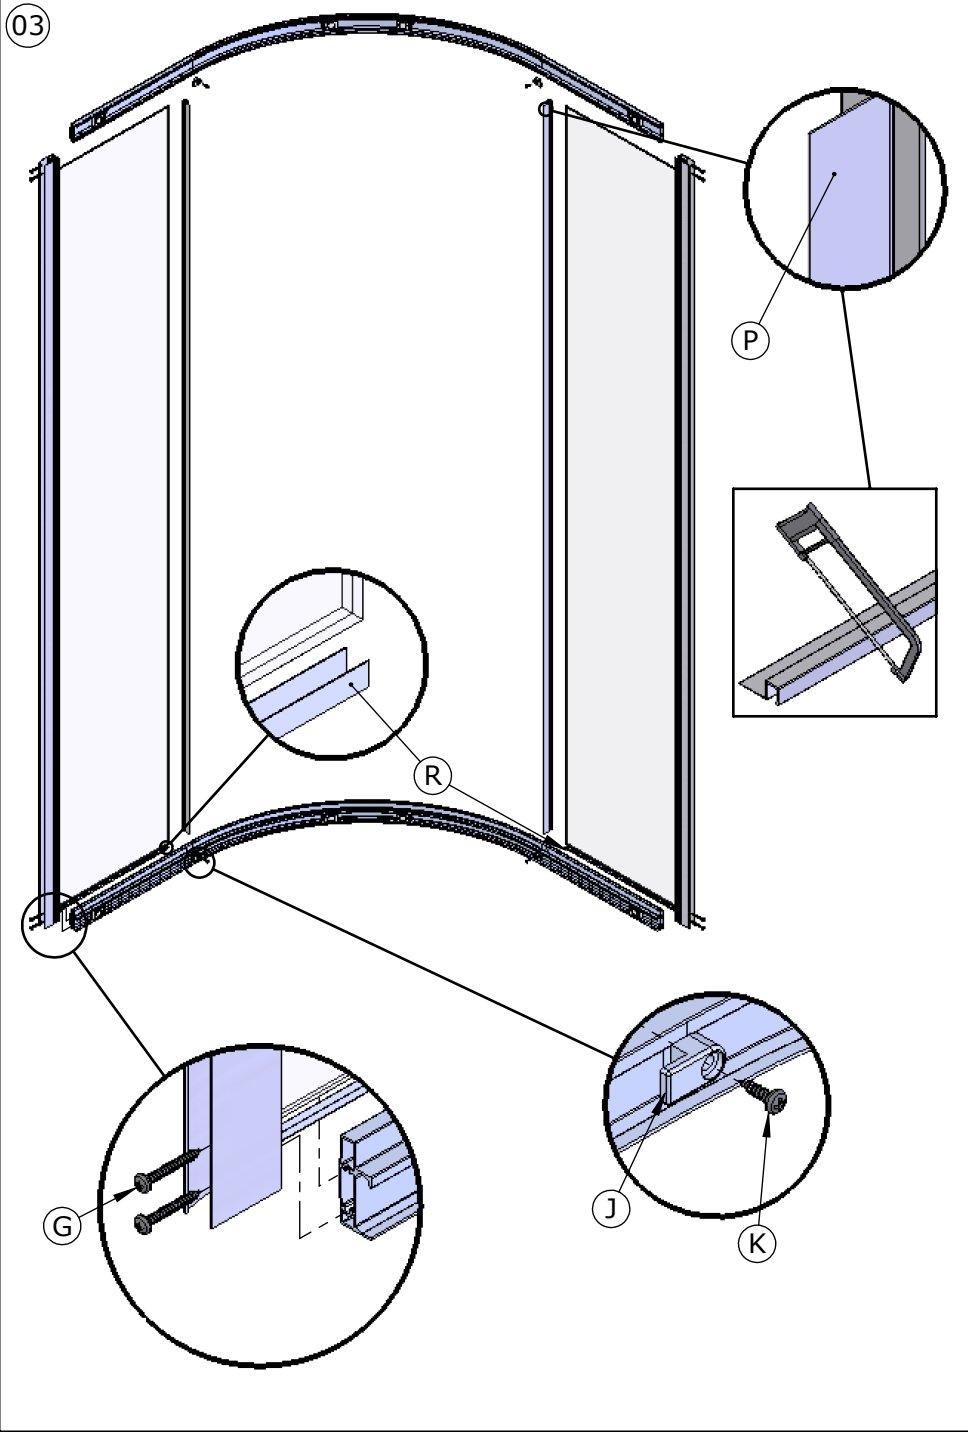

Matériel nécessaire

Tools required

Ø3 mm
Ø6 mm

01

03

05

Réglage des portes

06

48h

AQUAPRODUCTION, Site industriel, F - 44680 Chéméré

10

EN 14428

Paroi de douche, fabriquée en verre de silicate
sodo-calcique de sécurité trempé thermiquement

Aptitude au nettoyage : réussite

Résistance à l'impact/propriétés de fragmentation : réussite