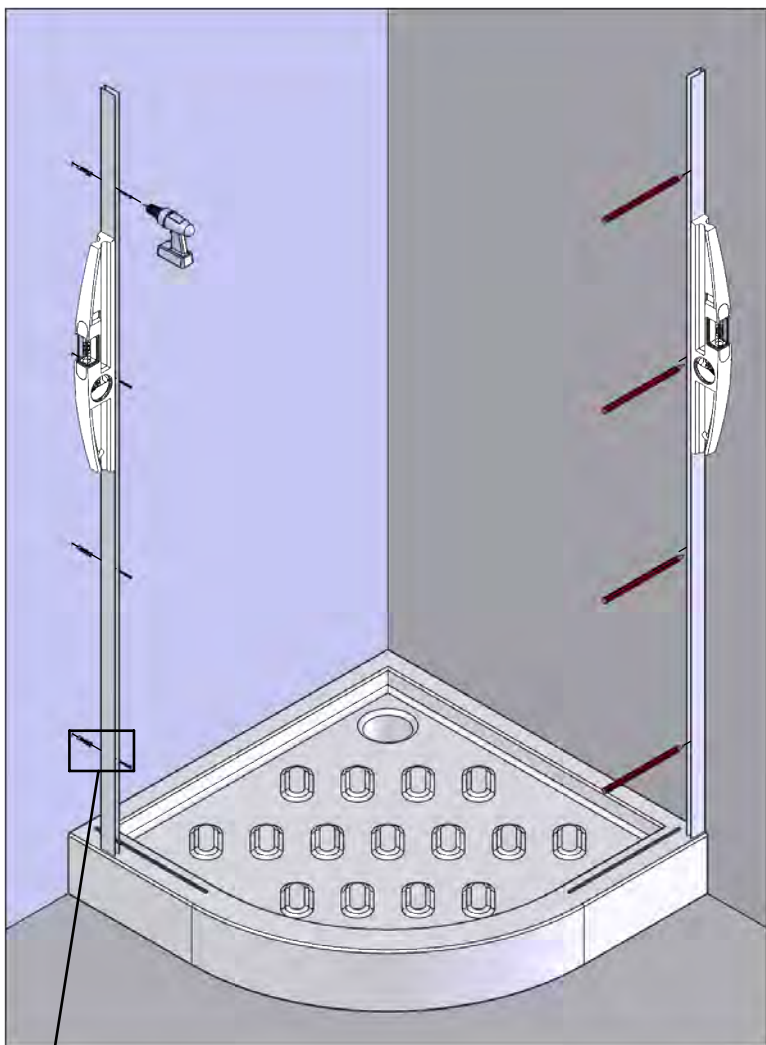

Matériel nécessaire

Tools required

Ø3 mm
Ø6 mm

01

03

05

Réglage des portes

06

48h

AQUAPRODUCTION, Site industriel, F - 44680 Chéméré

10

EN 14428

Paroi de douche, fabriquée en verre de silicate
sodo-calcique de sécurité trempé thermiquement

Aptitude au nettoyage : réussite

Résistance à l'impact/propriétés de fragmentation : réussite