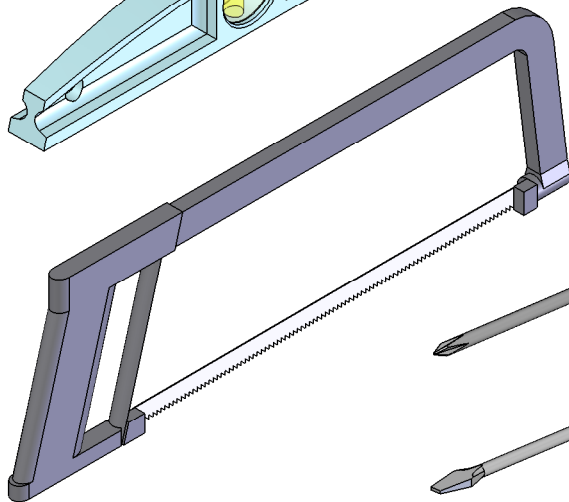

Matériel nécessaire

Tools required

Ø3 mm
Ø6 mm