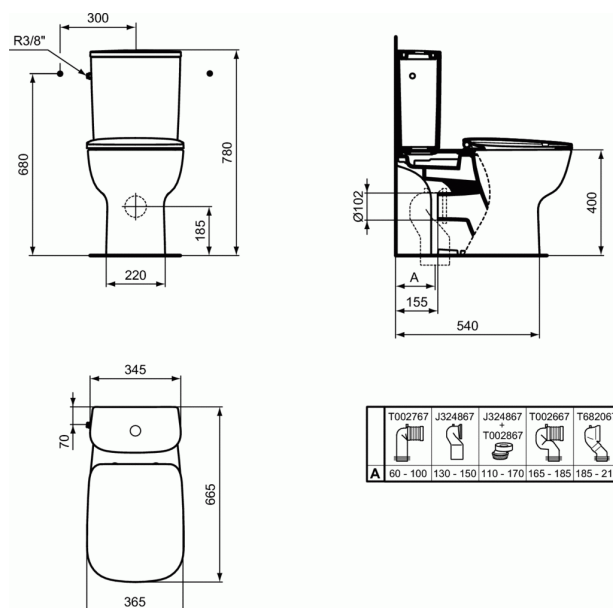

KHEOPS

Pack WC Aquablade®

Pack WC Aquablade®

Chasse d'eau révolutionnaire.

Dimensions de l'ensemble : 66,5 x 36,5 x 77,5 (H) cm

Cuvette sortie horizontale

En porcelaine vitrifiée. Carénée.

Fixations cachées.

Abattant thermodur déclinable (en urea) frein de chute

Réservoir

En porcelaine vitrifiée

Alimentation latérale (sur le côté), silencieux, soupape à double chasse 3/6 l,

ensemble de fixations cuvette/réservoir