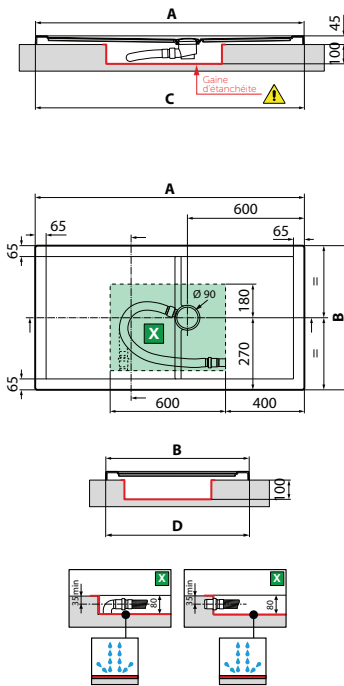

# OLYMPICPLUS

8 cm

# OLYMPIC PLUS

EPAISSEUR 4,5 CM

Dimensions (cm)	Code	Finition /					
		30	79	11	27	29	28
		Blanc	Blanc mat	Beige	Terre	Gris	Noir
120 x 70	OL120704-						
120 x 80	OL801204-						
120 x 90	OL120904-						
120 x 100	OL120104-						
140 x 70	OL140704-						
140 x 75	OL140754-						
140 x 80	OL140804-						
140 x 90	OL140904-						
140 x 100	OL140104-						
150 x 70	OL150704-						
150 x 75	OL150754-						
160 x 70	OL160704-						
160 x 75	OL160754-						
160 x 80	OL160804-						
160 x 90	OL160904-						
170 x 70	OL170704-						
170 x 75	OL170754-						
170 x 80	OL170804-						
170 x 90	OL170904-						
180 x 75	OL180754-						
180 x 80	OL180804-						

# OLYMPIC PLUS

EPAISSEUR 12,5 CM

- X** Fosse de dégagement pour l'évacuation H 100mm
- Y** Zone disponible pour l'évacuation au-dessus du sol
- Délai de livraison indicatif : 7 jours ouvrés.

Dimensions (cm)	Code	Finition					
		30	79	11	27	29	28
		Blanc	Blanc mat	Beige	Terre	Gris	Noir
120 x 70	OL1207011-						
120 x 80	OL8012011-						
120 x 90	OL1209011-						
120 x 100	OL1201011-						
140 x 70	OL1407011-						
140 x 75	OL1407511-						
140 x 80	OL1408011-						
140 x 90	OL1409011-						
140 x 100	OL1401011-						
150 x 70	OL1507011-						
150 x 75	OL1507511-						
160 x 70	OL1607011-						
160 x 75	OL1607511-						
160 x 80	OL1608011-						
160 x 90	OL1609011-						
170 x 70	OL1707011-						
170 x 75	OL1707511-						
170 x 80	OL1708011-						
170 x 90	OL1709011-						
180 x 75	OL1807511-						
180 x 80	OL1808011-						