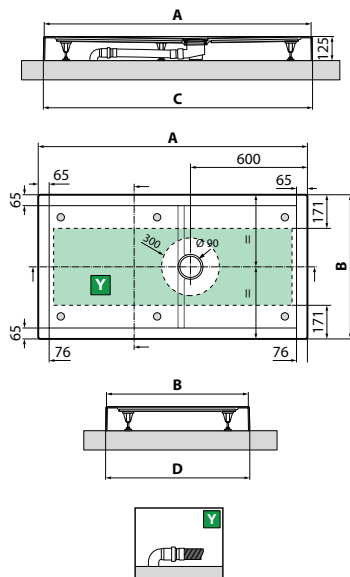

# OLYMPIC PLUS

EPAISSEUR 4,5 CM

Dimensions (cm)	Code	Finition /					
		30	79	11	27	29	28
		Blanc	Blanc mat	Beige	Terre	Gris	Noir
120 x 70	OL120704-						
120 x 80	OL801204-						
120 x 90	OL120904-						
120 x 100	OL120104-						
140 x 70	OL140704-						
140 x 75	OL140754-						
140 x 80	OL140804-						
140 x 90	OL140904-						
140 x 100	OL140104-						
150 x 70	OL150704-						
150 x 75	OL150754-						
160 x 70	OL160704-						
160 x 75	OL160754-						
160 x 80	OL160804-						
160 x 90	OL160904-						
170 x 70	OL170704-						
170 x 75	OL170754-						
170 x 80	OL170804-						
170 x 90	OL170904-						
180 x 75	OL180754-						
180 x 80	OL180804-						

# OLYMPIC PLUS

EPAISSEUR 12,5 CM

- X** Fosse de dégagement pour l'évacuation H 100mm
- Y** Zone disponible pour l'évacuation au-dessus du sol
- Délai de livraison indicatif : 7 jours ouvrés.

Dimensions (cm)	Code	Finition					
		30	79	11	27	29	28
		Blanc	Blanc mat	Beige	Terre	Gris	Noir
120 x 70	OL1207011-						
120 x 80	OL8012011-						
120 x 90	OL1209011-						
120 x 100	OL1201011-						
140 x 70	OL1407011-						
140 x 75	OL1407511-						
140 x 80	OL1408011-						
140 x 90	OL1409011-						
140 x 100	OL1401011-						
150 x 70	OL1507011-						
150 x 75	OL1507511-						
160 x 70	OL1607011-						
160 x 75	OL1607511-						
160 x 80	OL1608011-						
160 x 90	OL1609011-						
170 x 70	OL1707011-						
170 x 75	OL1707511-						
170 x 80	OL1708011-						
170 x 90	OL1709011-						
180 x 75	OL1807511-						
180 x 80	OL1808011-						