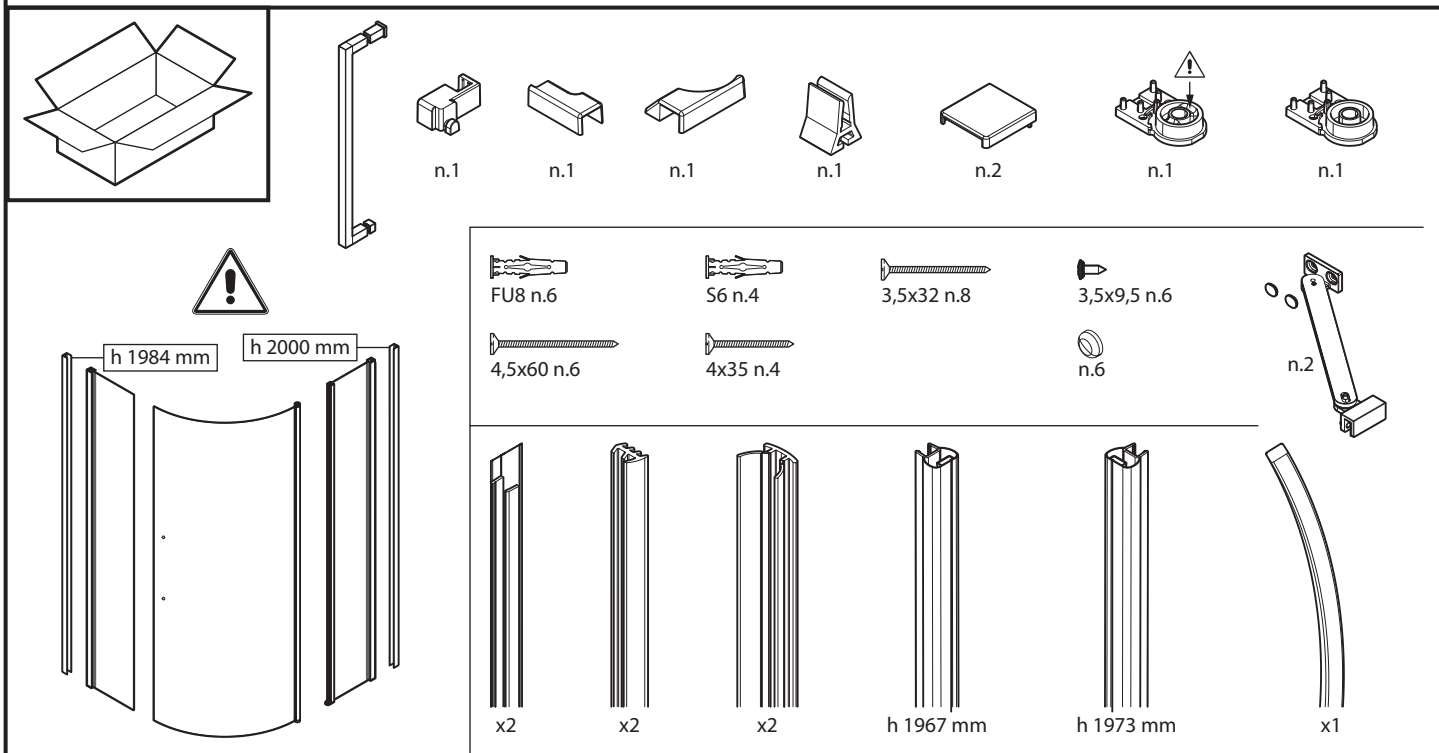

R1

R1A

R1A80	L=77,5-79,5 cm
R1A90	L=87,5-89,5 cm
R1A100	L=97,5-99,5 cm

R1A

R1A80x90	L=77,5-79,5 x 87,5-89,5 cm
R1A80x100	L=77,5-79,5 x 97,5-99,5 cm
R1A90x100	L=87,5-89,5 x 97,5-99,5 cm
R1A80x120	L=77,5-79,5 x 117,5-119,5 cm
R1A90x120	L=87,5-89,5 x 117,5-119,5 cm

R1A SWIM

R1A7090SWIM	L=67,5-69,5cm x 87,5-89,5 cm
R1A80100SWIM	L=77,5-79,5cm x 97,5-99,5 cm
R1A80120SWIM	L=77,5-79,5cm x 117,5-119,5 cm

3

4

5

x2

x2

6