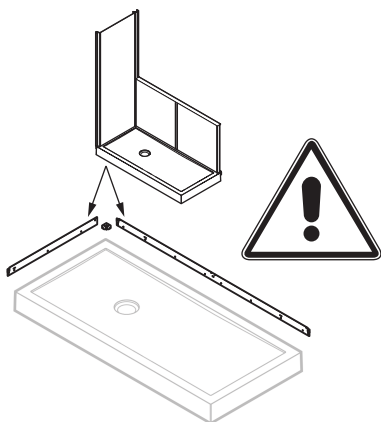

## Olympic

**h 115 mm**

**h 45 mm**

## Victory

**h 115 mm**

**h 45 mm**

**IT** ISTRUZIONI DI MONTAGGIO  
**FR** INSTRUCTIONS DE MONTAGE  
**EN** ASSEMBLING INSTRUCTIONS

**ES** INSTRUCCIONES DE MONTAJE  
**DE** MONTAGEANLEITUNGEN  
**AR** إرشادات التركيب

**CE**  
EN 14527-CL1

**REVOLUTION**

IT ATTENZIONE:  
ATTENDERE PROFILI PRIMA DI INSTALLARE  
IL PIATTO

FR ATTENTION:  
ATTENDRE LES PROFILÉS AVANT  
D'INSTALLER LE RECEVEUR DE DOUCHE

EN WAIT FOR THE PROFILES BEFORE  
INSTALLING THE SHOWER TRAY

ES ¡ATENCIÓN!  
FIJAR LOS PERFILES SEGÚN LAS  
INSTRUCCIONES DE MONTAJE ANTES DE  
LA INSTALACIÓN DEL PLATO.

DE ACHTUNG:  
WARTEN SIE AUF DIE PROFILE, BEVOR SIE  
DIE BRAUSETASSE INSTALLIEREN

AR تحذير:  
يرجى إنتظار الحواف قبل تركيب الطاقم