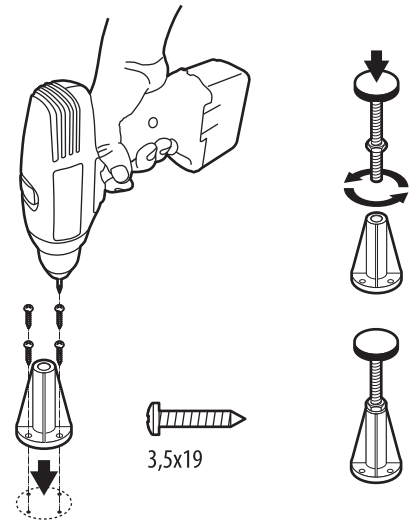

Victory	A	B	C	D
80x80	794	244	798	400
90x90	894	344	898	500
100x100	994	444	998	600

NOVELLINI S.p.A.  
 Via Mantova, 1023 - 46030 Romanore di Borgo Virgilio,  
 Mantova Italy

11

EN 14527-CL1

IT Installazione piatto  
 FR Installation receveur de douche  
 EN Tray installation  
 ES Instalación del plato de ducha  
 DE Montage Brausetasse  
 AR تركيب الطاقم

• **OLYMPIC PLUS**  
 h 125 mm  
 • **OLYMPIC**  
 h 115 mm

ONLY OLYMPIC PLUS  
 h 125 mm