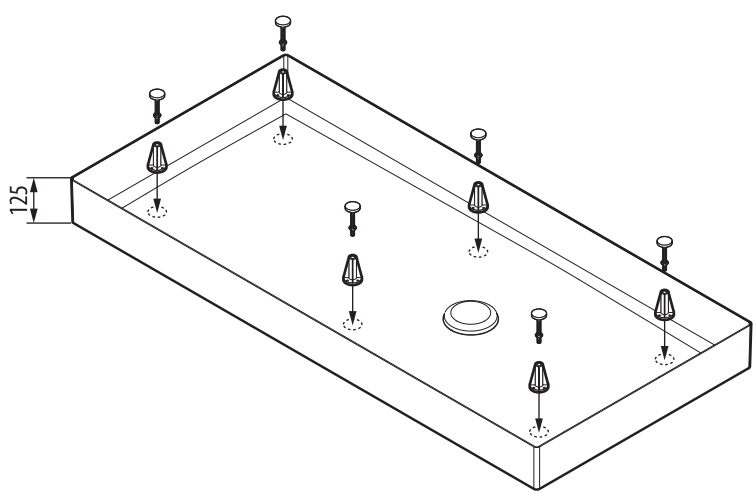

# VICTORY h115 mm

- C** IT Area consigliata per lo scarico a pavimento  
**FR** Zone conseillée pour le vidage des eaux au sol  
**EN** Recommended space for floor-mounted drain  
**ES** Espacio necesario para desagüe a suelo  
**DE** Empfohlener Bereich für den Abfluß  
**AR** المساحة التي يُنصح بها من أجل عملية التفريغ على الأرضية

Victory	A	B	C	D
80x80	794	244	798	400
90x90	894	344	898	500
100x100	994	444	998	600

NOVELLINI S.p.A.  
 Via Mantova, 1023 - 46030 Romanore di Borgo Virgilio,  
 Mantova Italy

11

EN 14527-CL1

IT Installazione piatto  
 FR Installation receveur de douche  
 EN Tray installation  
 ES Instalación del plato de ducha  
 DE Montage Brausetasse  
 AR تركيب الطاقم

• **OLYMPIC PLUS**  
 h 125 mm  
 • **OLYMPIC**  
 h 115 mm

ONLY OLYMPIC PLUS  
 h 125 mm