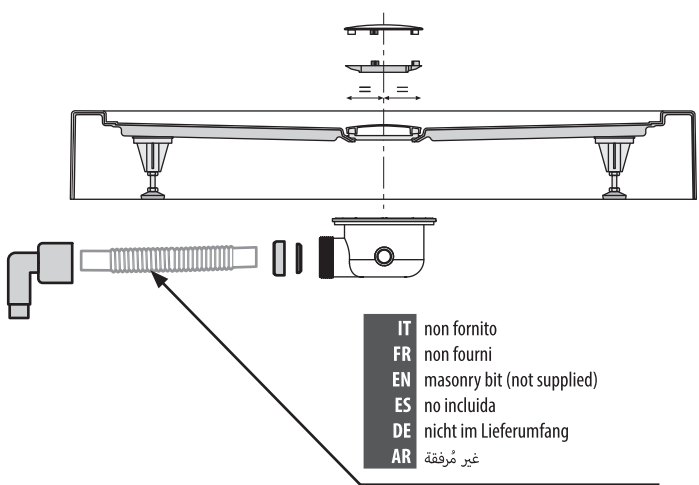

2

IT non fornito
FR non fourni
EN masonry bit (not supplied)
ES no incluida
DE nicht im Lieferumfang
AR غير شرفقة