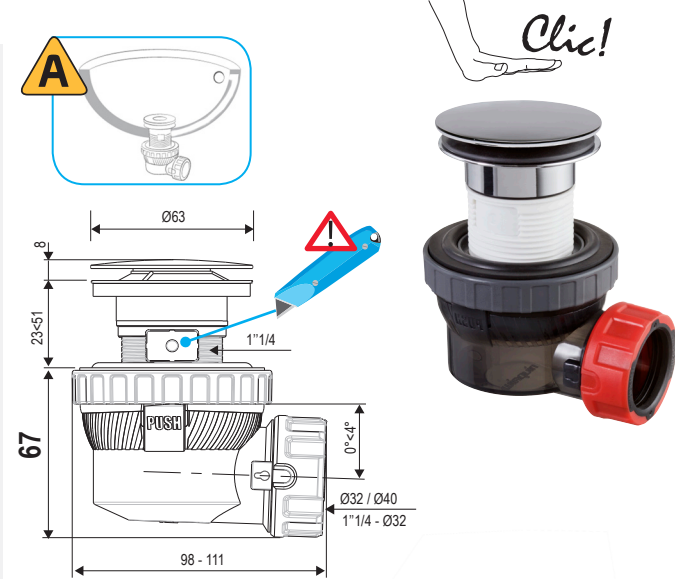

NANO 6.7

219187_A_03/2019

wirquin
PRO

NANO 6.7

QUICK SAFE

2

3

4