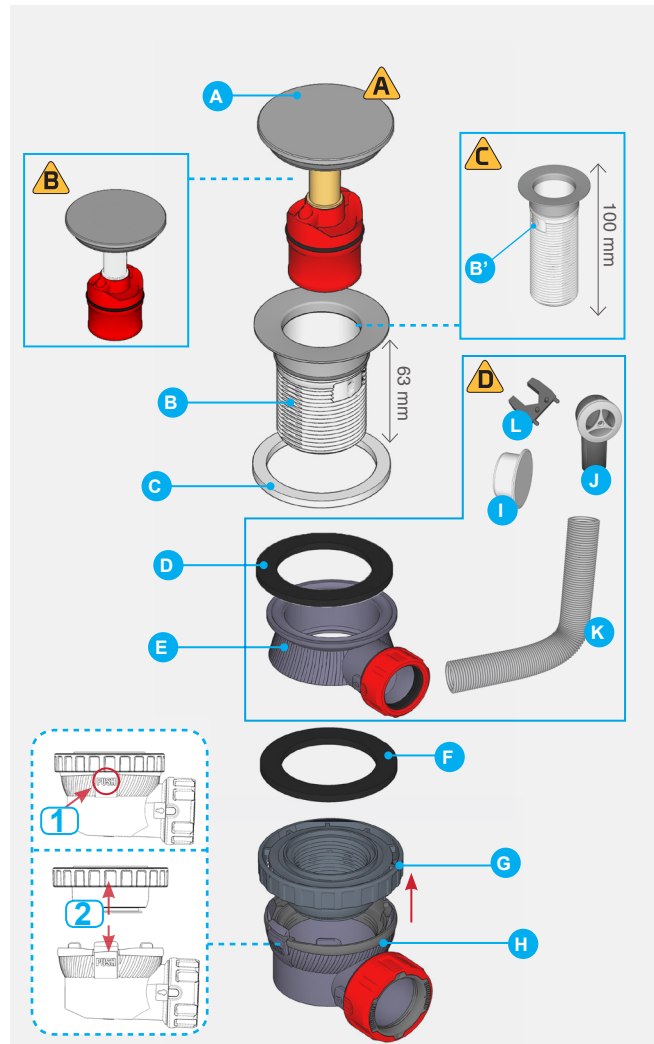

NANO 6.7

219187_A_03/2019

wirquin
PRO

NANO 6.7

QUICK SAFE

2

3

4