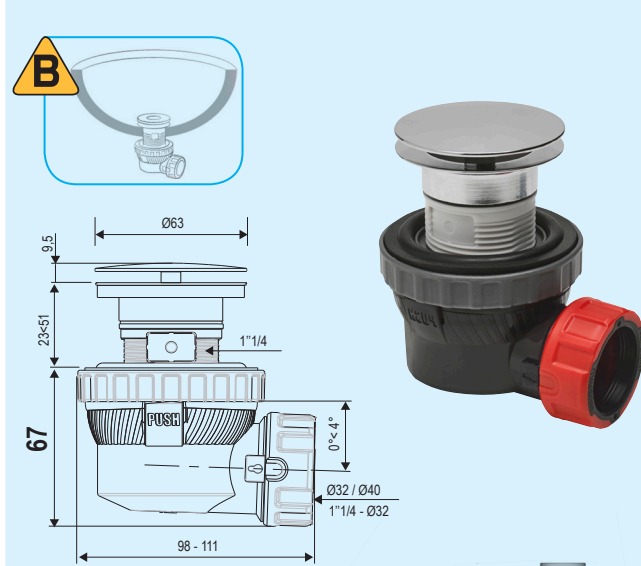

NANO 6.7

219187_A_03/2019

wirquin
PRO

NANO 6.7

QUICK SAFE

2

3

4