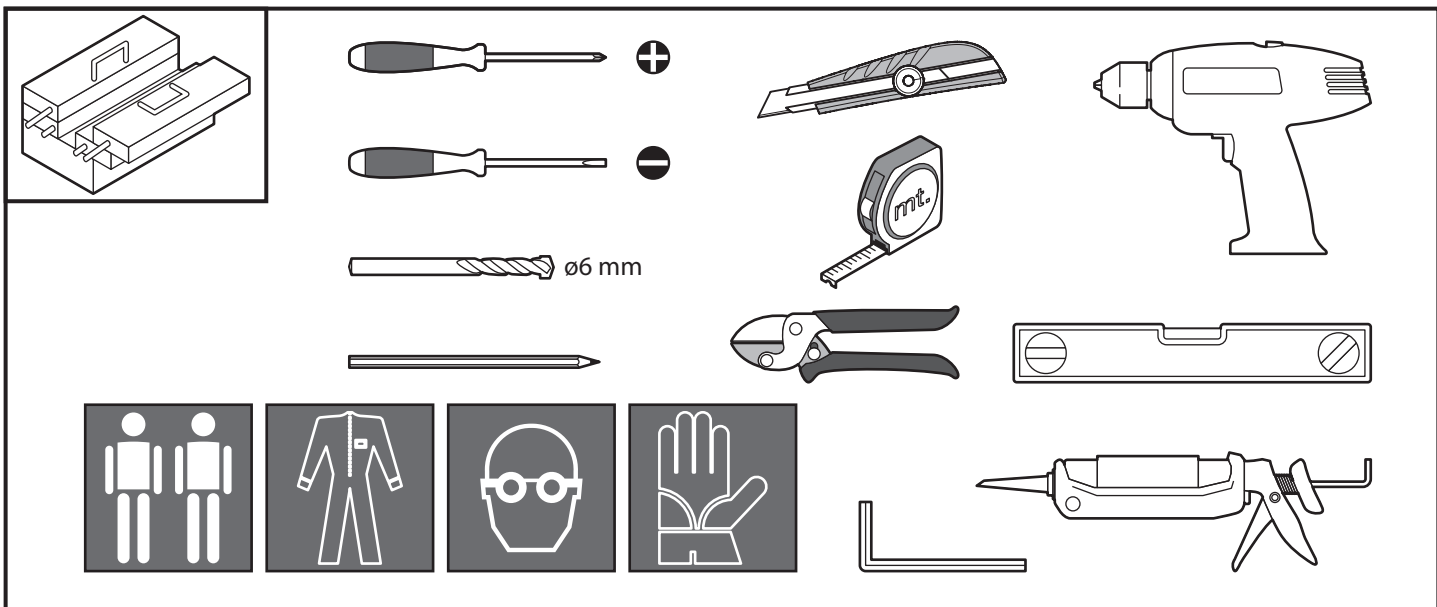

**KUADRA 2.0**

**NOVELLINI**

**2PH**

2PH97	L=97-101 cm
2PH107	L=107-111 cm
2PH117	L=117-121 cm
2PH127	L= 127-131 cm
2PH137	L= 137-141 cm
2PH147	L= 147-151 cm
2PH157	L= 157-161 cm
2PH167	L= 167-171 cm
2PH177	L= 177-181 cm
2PH187	L= 187-191 cm