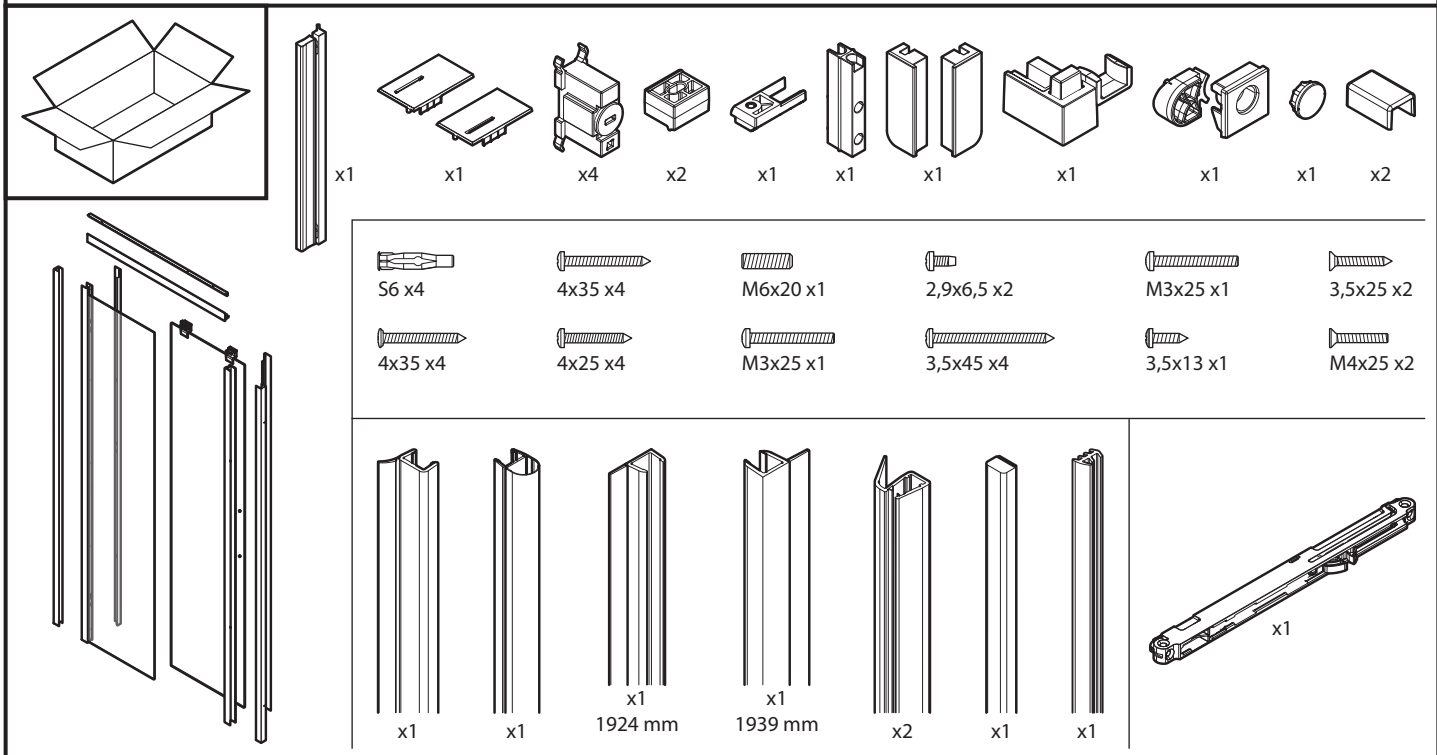

**KUADRA 2.0**

**NOVELLINI**

**2PH**

2PH97	L=97-101 cm
2PH107	L=107-111 cm
2PH117	L=117-121 cm
2PH127	L= 127-131 cm
2PH137	L= 137-141 cm
2PH147	L= 147-151 cm
2PH157	L= 157-161 cm
2PH167	L= 167-171 cm
2PH177	L= 177-181 cm
2PH187	L= 187-191 cm