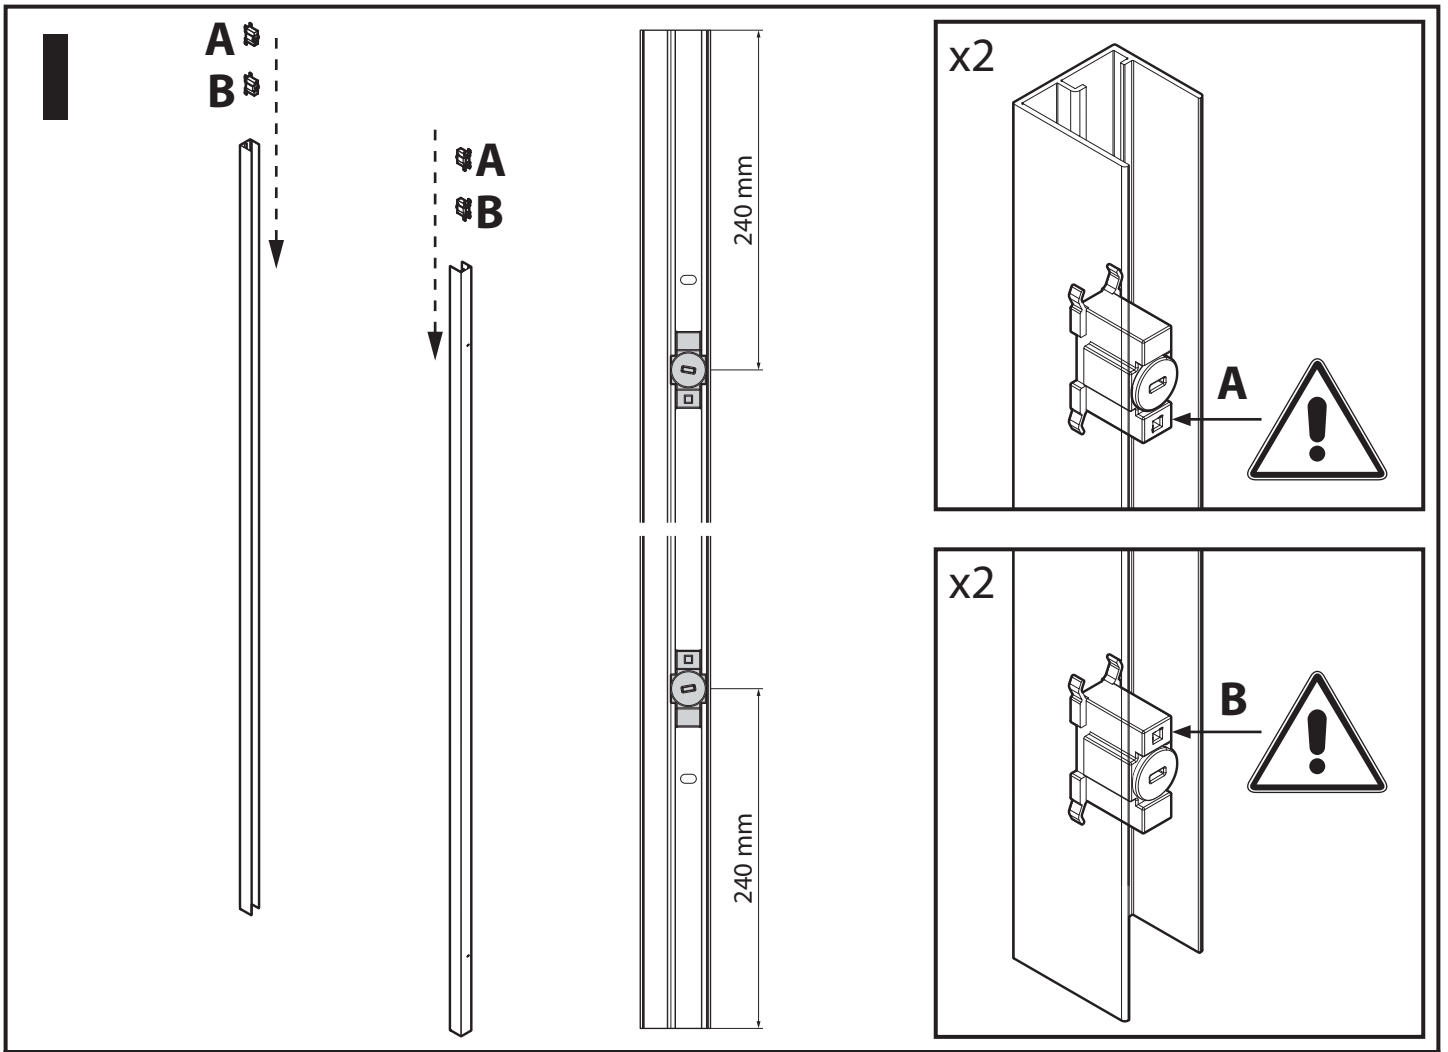

**KUADRA 2.0**

**NOVELLINI**

**2PH**

2PH97	L=97-101 cm
2PH107	L=107-111 cm
2PH117	L=117-121 cm
2PH127	L= 127-131 cm
2PH137	L= 137-141 cm
2PH147	L= 147-151 cm
2PH157	L= 157-161 cm
2PH167	L= 167-171 cm
2PH177	L= 177-181 cm
2PH187	L= 187-191 cm