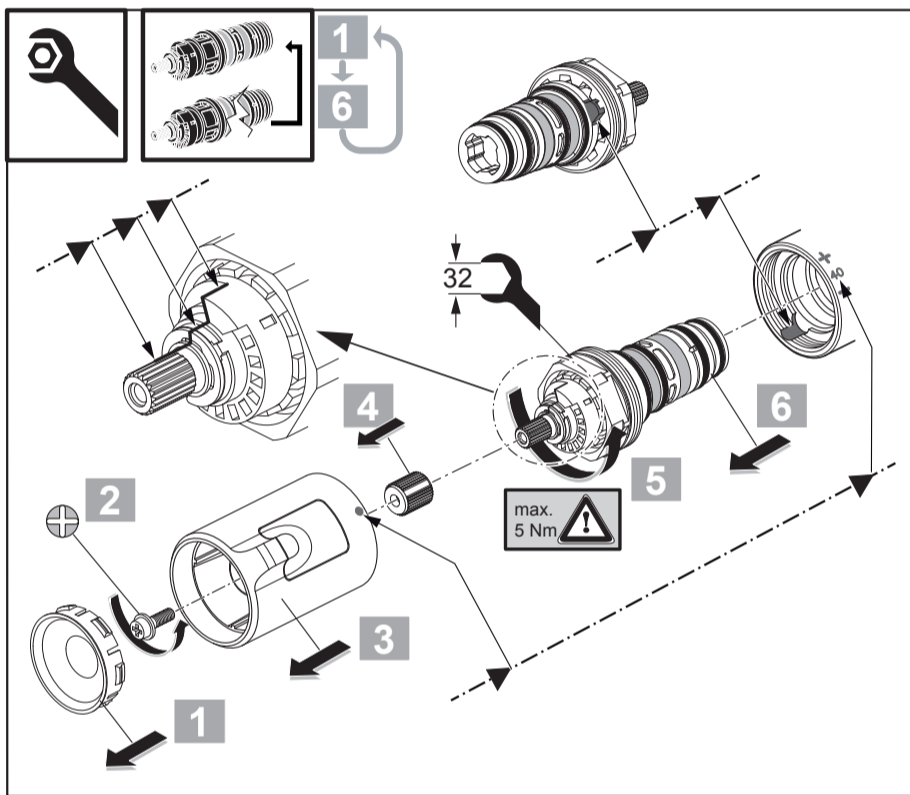

Pos.	Part No.
1	A 861 382 AA
2	A 861 371 NU
3	A 861 375 NU
4	A 861 376 NU
5	A 861 387 NU
6	A 861 372 NU
7	A 861 374 NU
8	A 963 181 NU
9	B 960 242 AA

PORCHER
 LA CONFIANCE INSTALLÉE

OKYRIS
 D 0494 ..

0720 / A 868 604
 Made in Germany