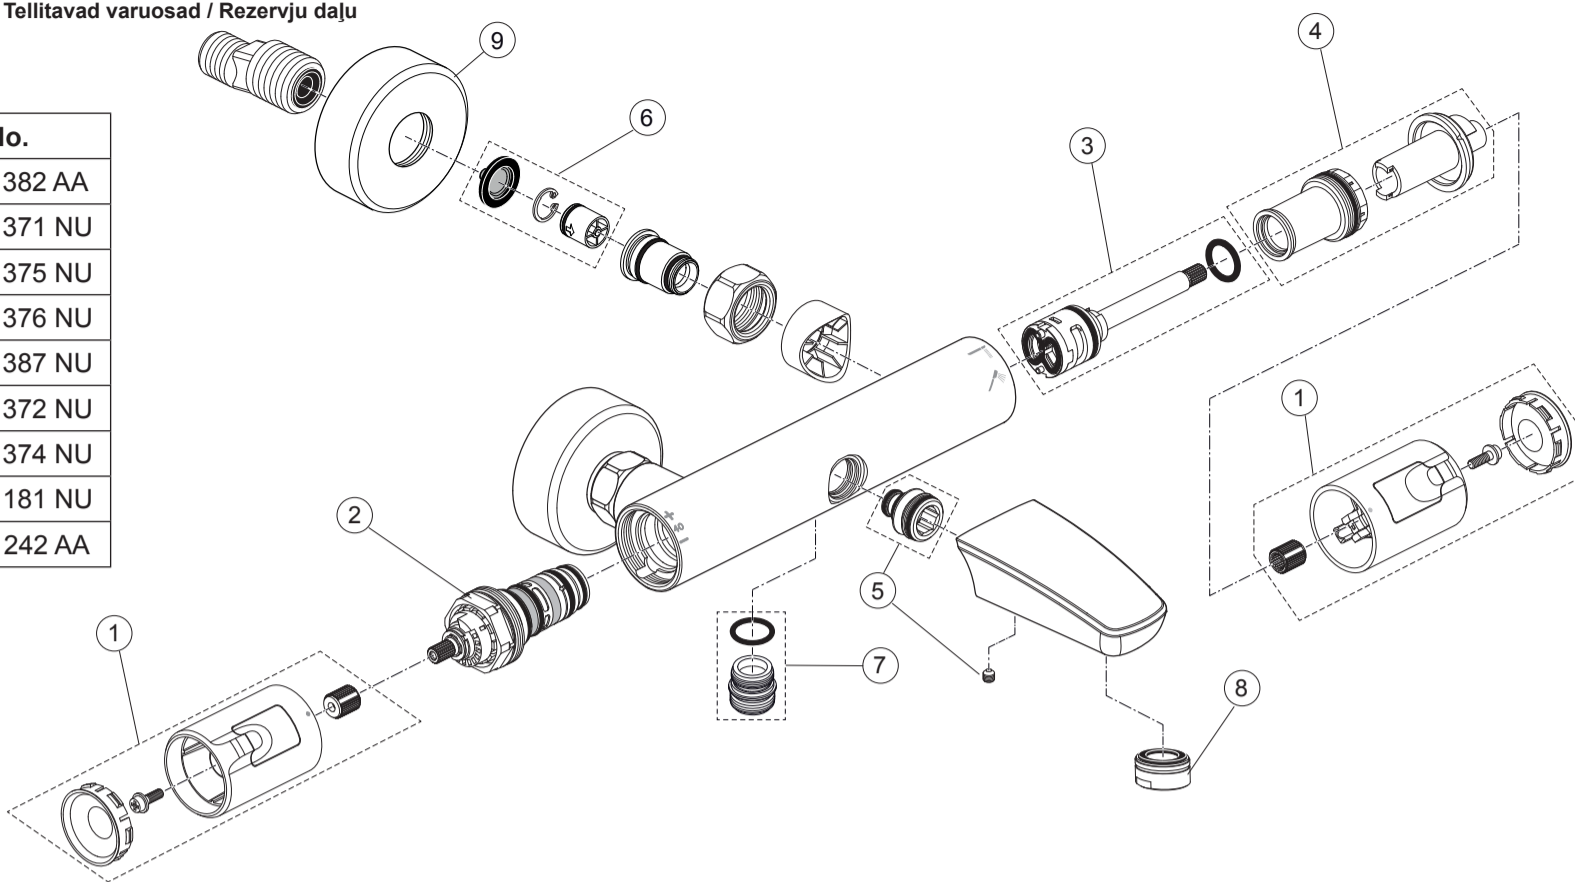

Pos.	Part No.
1	A 861 382 AA
2	A 861 371 NU
3	A 861 375 NU
4	A 861 376 NU
5	A 861 387 NU
6	A 861 372 NU
7	A 861 374 NU
8	A 963 181 NU
9	B 960 242 AA

PORCHER
 LA CONFIANCE INSTALLÉE

OKYRIS
 D 0494 ..

0720 / A 868 604
 Made in Germany