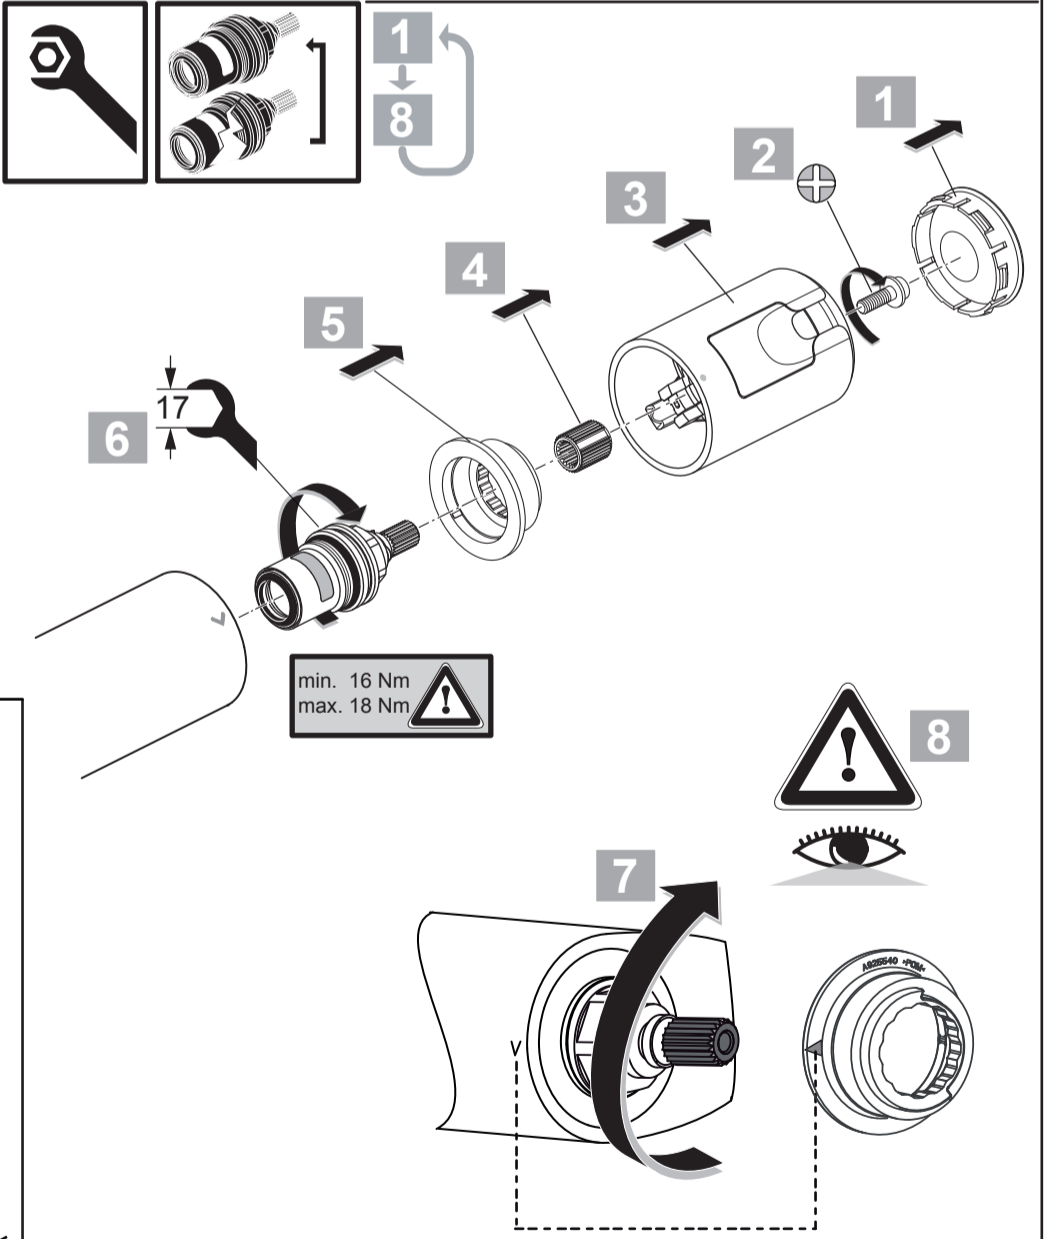

P	bar		MAX. 10		5			Q	(3 bar)
	T	°C		MAX. 80		65			l/min	22