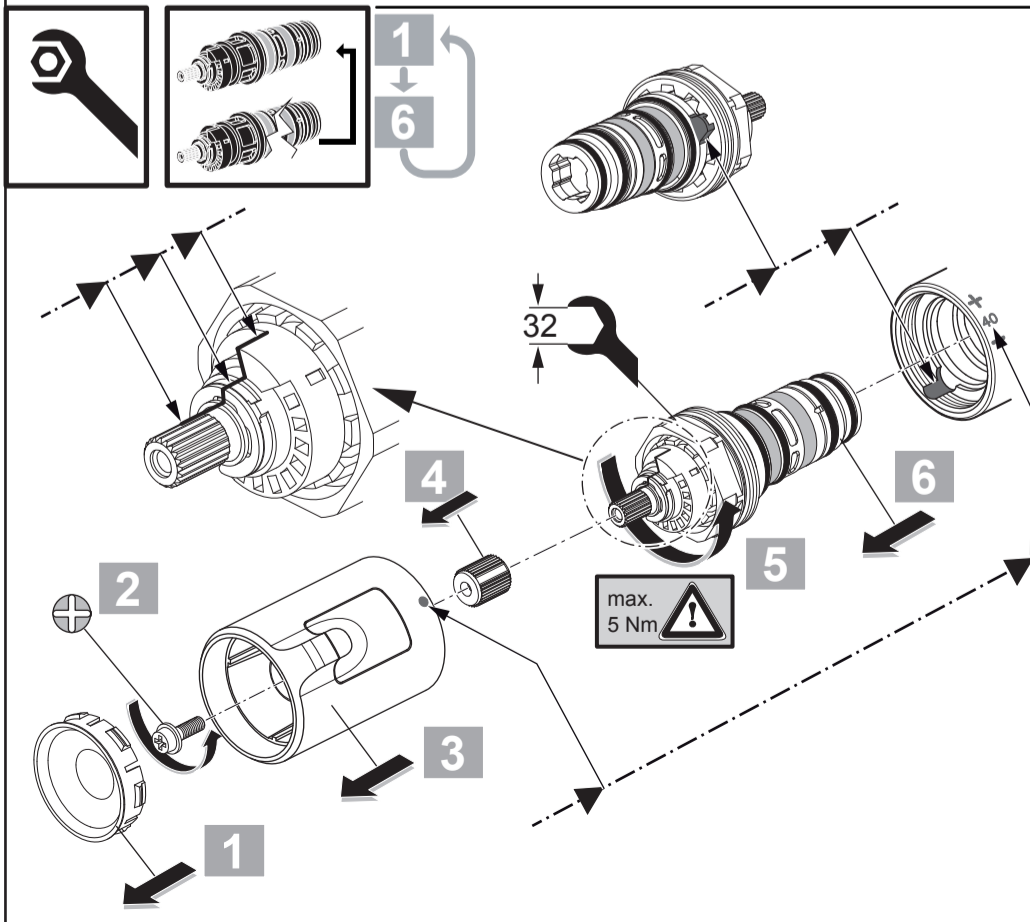

P	bar		MAX. 10		5			Q	(3 bar)
	T	°C		MAX. 80		65			l/min	22