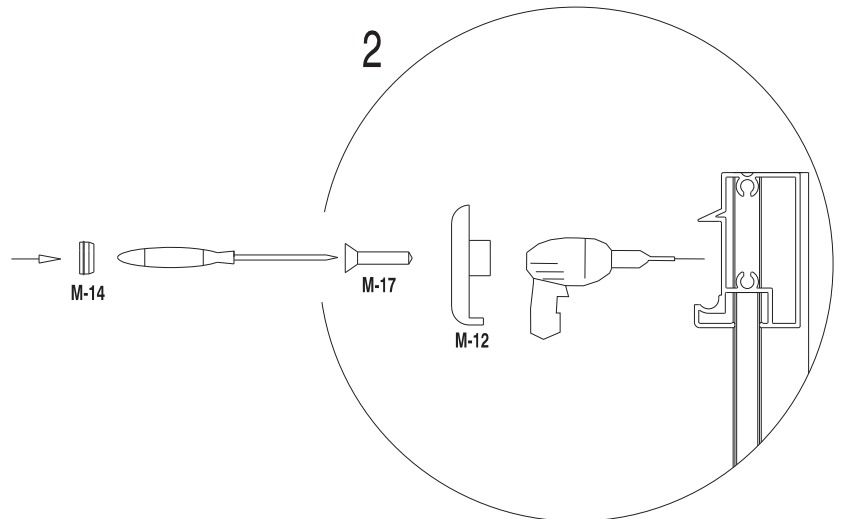

# Doccia Group

// MAMPARA DE BAÑO // PAROIS DE DOUCHE // SHOWER ENCLOSURE //  
// CABINA DOCCIA // DUSCHABTRENNUNG // RESGUARDO DE DUCHE //

## CAUCA

M-01		2	M-02		2
M-03		2	M-04		4
M-05		4	M-06		8
M-07		4	M-08		2
M-09		8	M-10		2
M-11		2	M-12		2
M-13		2	M-14		10
M-15	 TACO PARED $\phi$ 6	4	M-16	 DIN 7981 4,2x32	12
M-17	 DIN 7982 3,5x19	2	M-18	 AUTOROSCANTE 3,5x16	12