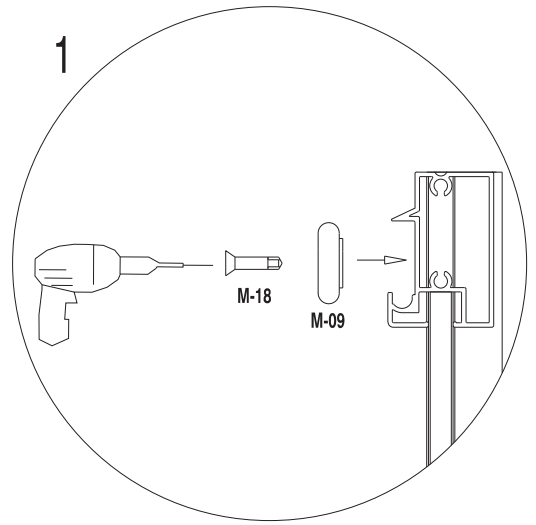

# Doccia Group

// MAMPARA DE BAÑO // PAROIS DE DOUCHE // SHOWER ENCLOSURE //  
// CABINA DOCCIA // DUSCHABTRENNUNG // RESGUARDO DE DUCHE //

## CAUCA

M-01		2	M-02		2
M-03		2	M-04		4
M-05		4	M-06		8
M-07		4	M-08		2
M-09		8	M-10		2
M-11		2	M-12		2
M-13		2	M-14		10
M-15	 TACO PARED $\phi$ 6	4	M-16	 DIN 7981 4,2x32	12
M-17	 DIN 7982 3,5x19	2	M-18	 AUTOROSCANTE 3,5x16	12