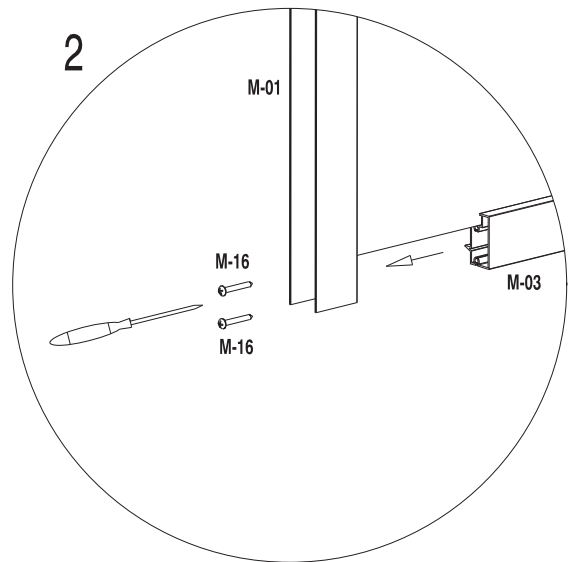

# Doccia Group

// MAMPARA DE BAÑO // PAROIS DE DOUCHE // SHOWER ENCLOSURE //  
// CABINA DOCCIA // DUSCHABTRENNUNG // RESGUARDO DE DUCHE //

## CAUCA

M-01		2	M-02		2
M-03		2	M-04		4
M-05		4	M-06		8
M-07		4	M-08		2
M-09		8	M-10		2
M-11		2	M-12		2
M-13		2	M-14		10
M-15	 TACO PARED $\phi$ 6	4	M-16	 DIN 7981 4,2x32	12
M-17	 DIN 7982 3,5x19	2	M-18	 AUTOROSCANTE 3,5x16	12