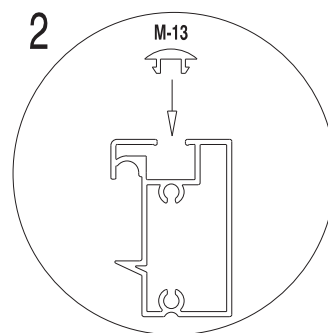

# Doccia Group

// MAMPARA DE BAÑO // PAROIS DE DOUCHE // SHOWER ENCLOSURE //  
// CABINA DOCCIA // DUSCHABTRENNUNG // RESGUARDO DE DUCHE //

## CAUCA

M-01		2	M-02		2
M-03		2	M-04		4
M-05		4	M-06		8
M-07		4	M-08		2
M-09		8	M-10		2
M-11		2	M-12		2
M-13		2	M-14		10
M-15	 TACO PARED $\phi$ 6	4	M-16	 DIN 7981 4,2x32	12
M-17	 DIN 7982 3,5x19	2	M-18	 AUTOROSCANTE 3,5x16	12