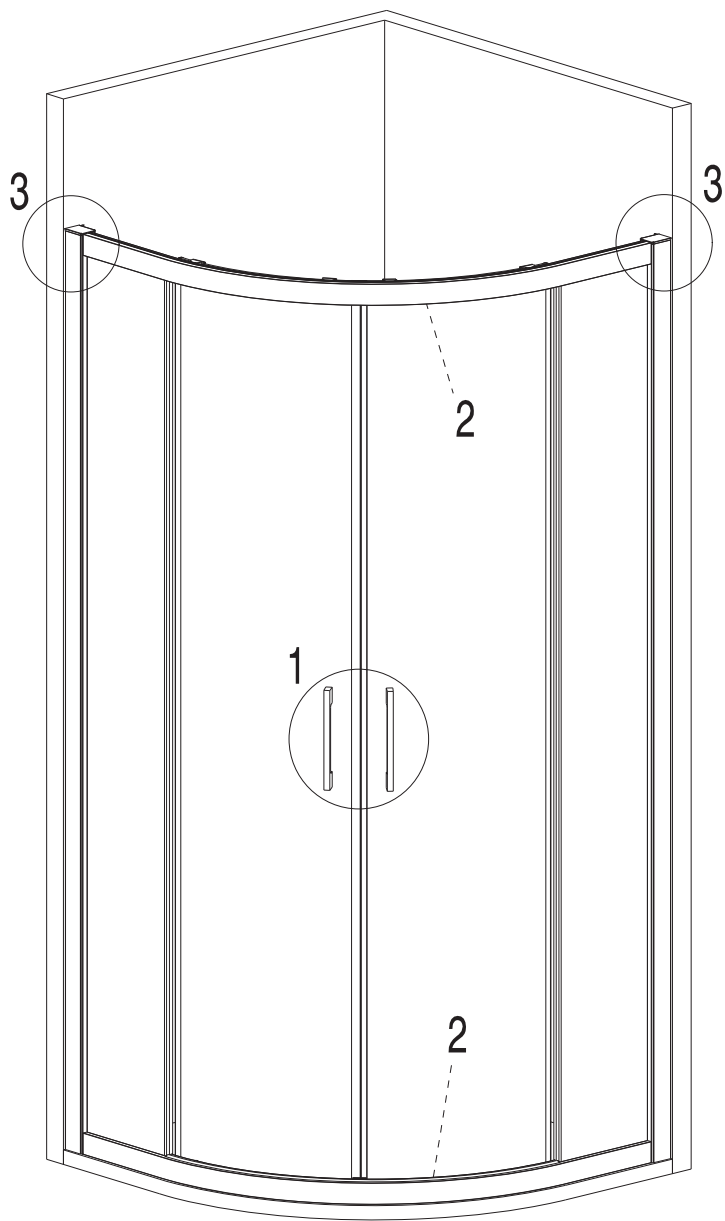

# Doccia Group

// MAMPARA DE BAÑO // PAROIS DE DOUCHE // SHOWER ENCLOSURE //  
// CABINA DOCCIA // DUSCHABTRENNUNG // RESGUARDO DE DUCHE //

## CAUCA

M-01		2	M-02		2
M-03		2	M-04		4
M-05		4	M-06		8
M-07		4	M-08		2
M-09		8	M-10		2
M-11		2	M-12		2
M-13		2	M-14		10
M-15	 TACO PARED $\phi$ 6	4	M-16	 DIN 7981 4,2x32	12
M-17	 DIN 7982 3,5x19	2	M-18	 AUTOROSCANTE 3,5x16	12