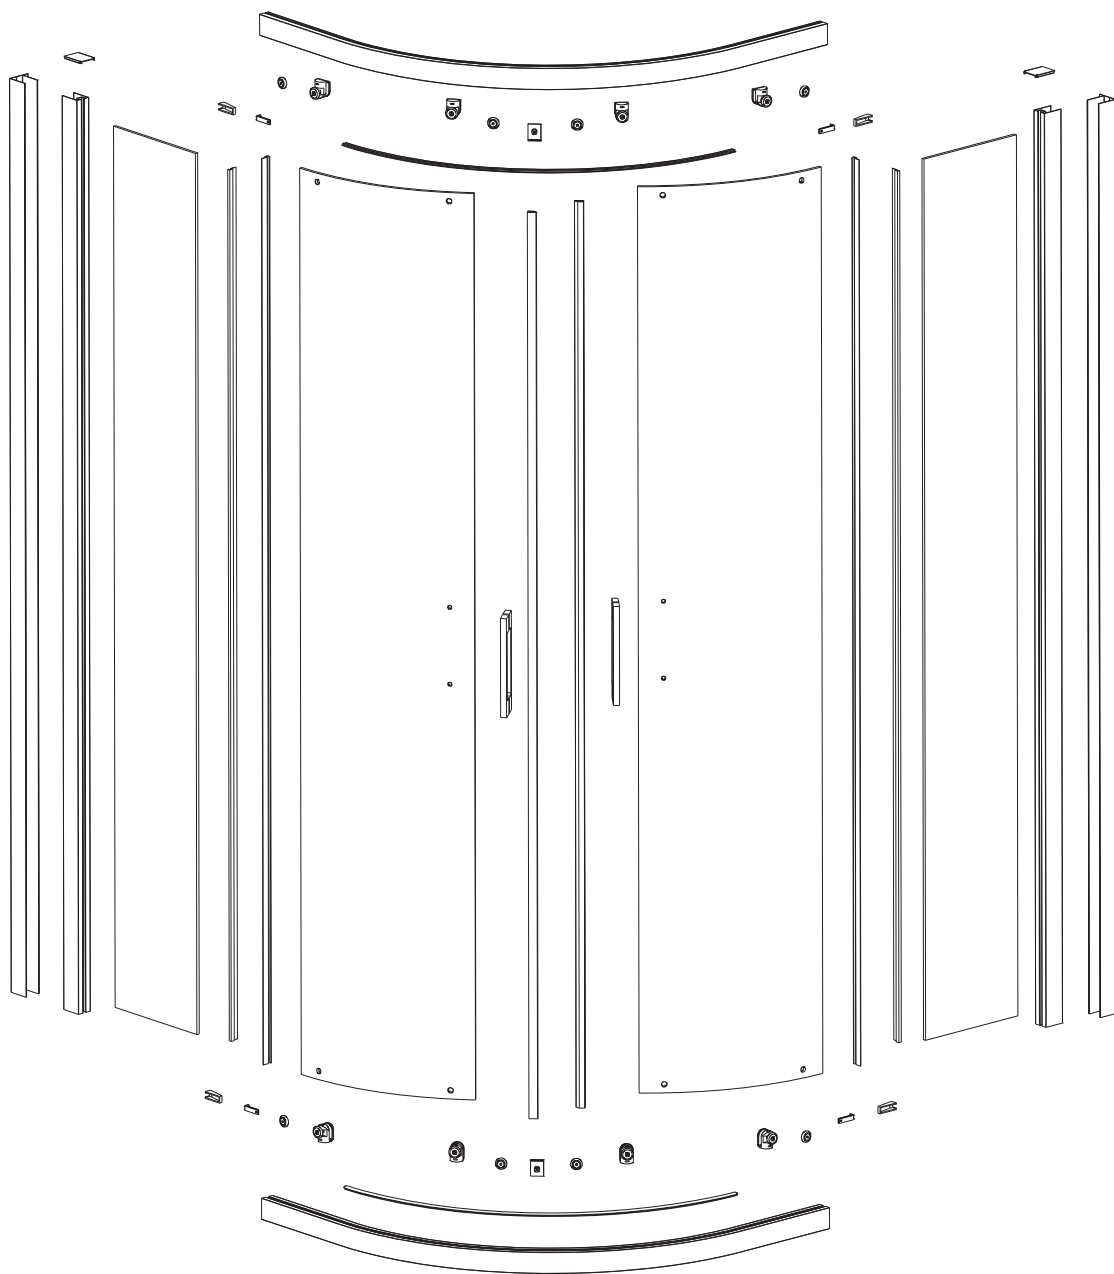

# Doccia Group

// MAMPARA DE BAÑO // PAROIS DE DOUCHE // SHOWER ENCLOSURE //  
// CABINA DOCCIA // DUSCHABTRENNUNG // RESGUARDO DE DUCHE //

## CAUCA

M-01		2	M-02		2
M-03		2	M-04		4
M-05		4	M-06		8
M-07		4	M-08		2
M-09		8	M-10		2
M-11		2	M-12		2
M-13		2	M-14		10
M-15	 TACO PARED $\phi$ 6	4	M-16	 DIN 7981 4,2x32	12
M-17	 DIN 7982 3,5x19	2	M-18	 AUTOROSCANTE 3,5x16	12

24H

X

✓