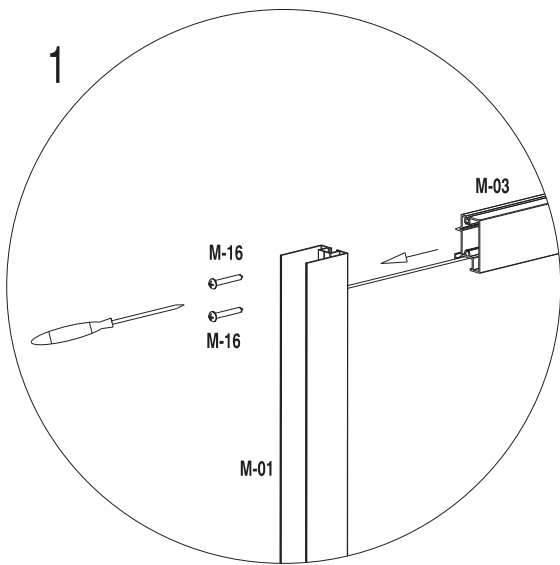

# Doccia Group

// MAMPARA DE BAÑO // PAROIS DE DOUCHE // SHOWER ENCLOSURE //  
// CABINA DOCCIA // DUSCHABTRENNUNG // RESGUARDO DE DUCHE //

## CAUCA

M-01		2	M-02		2
M-03		2	M-04		4
M-05		4	M-06		8
M-07		4	M-08		2
M-09		8	M-10		2
M-11		2	M-12		2
M-13		2	M-14		10
M-15	 TACO PARED $\phi$ 6	4	M-16	 DIN 7981 4,2x32	12
M-17	 DIN 7982 3,5x19	2	M-18	 AUTOROSCANTE 3,5x16	12