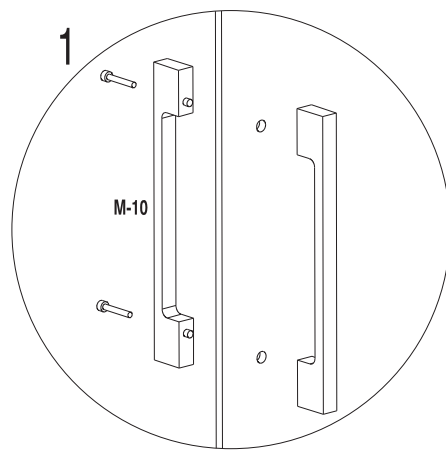

# Doccia Group

// MAMPARA DE BAÑO // PAROIS DE DOUCHE // SHOWER ENCLOSURE //  
// CABINA DOCCIA // DUSCHABTRENNUNG // RESGUARDO DE DUCHE //

## CAUCA

M-01		2	M-02		2
M-03		2	M-04		4
M-05		4	M-06		8
M-07		4	M-08		2
M-09		8	M-10		2
M-11		2	M-12		2
M-13		2	M-14		10
M-15	 TACO PARED $\phi$ 6	4	M-16	 DIN 7981 4,2x32	12
M-17	 DIN 7982 3,5x19	2	M-18	 AUTOROSCANTE 3,5x16	12