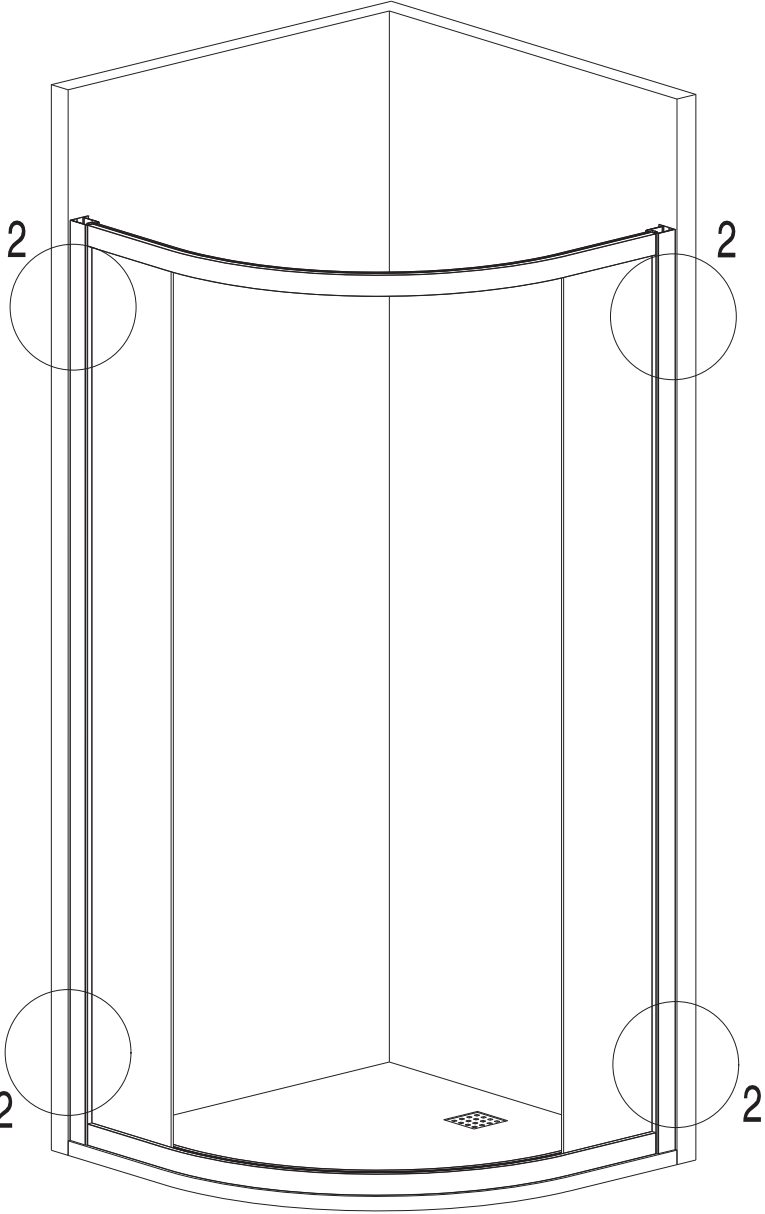

# Doccia Group

// MAMPARA DE BAÑO // PAROIS DE DOUCHE // SHOWER ENCLOSURE //  
// CABINA DOCCIA // DUSCHABTRENNUNG // RESGUARDO DE DUCHE //

## CAUCA

M-01		2	M-02		2
M-03		2	M-04		4
M-05		4	M-06		8
M-07		4	M-08		2
M-09		8	M-10		2
M-11		2	M-12		2
M-13		2	M-14		10
M-15	 TACO PARED $\phi$ 6	4	M-16	 DIN 7981 4,2x32	12
M-17	 DIN 7982 3,5x19	2	M-18	 AUTOROSCANTE 3,5x16	12