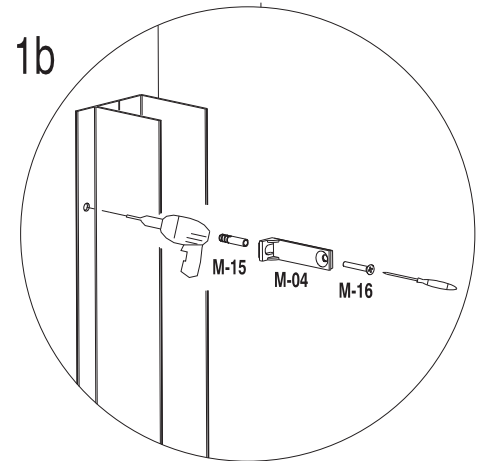

# Doccia Group

// MAMPARA DE BAÑO // PAROIS DE DOUCHE // SHOWER ENCLOSURE //  
// CABINA DOCCIA // DUSCHABTRENNUNG // RESGUARDO DE DUCHE //

## CAUCA

M-01		2	M-02		2
M-03		2	M-04		4
M-05		4	M-06		8
M-07		4	M-08		2
M-09		8	M-10		2
M-11		2	M-12		2
M-13		2	M-14		10
M-15	 TACO PARED $\phi$ 6	4	M-16	 DIN 7981 4,2x32	12
M-17	 DIN 7982 3,5x19	2	M-18	 AUTOROSCANTE 3,5x16	12