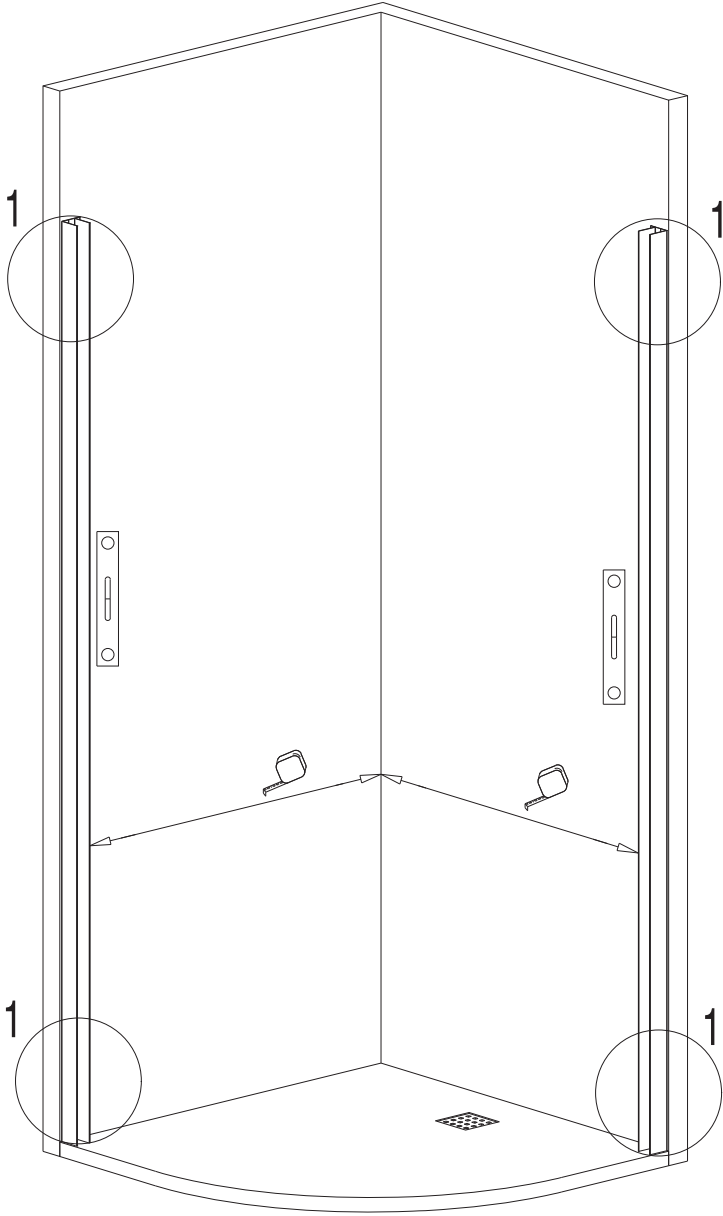

# Doccia Group

// MAMPARA DE BAÑO // PAROIS DE DOUCHE // SHOWER ENCLOSURE //  
// CABINA DOCCIA // DUSCHABTRENNUNG // RESGUARDO DE DUCHE //

## CAUCA

M-01		2	M-02		2
M-03		2	M-04		4
M-05		4	M-06		8
M-07		4	M-08		2
M-09		8	M-10		2
M-11		2	M-12		2
M-13		2	M-14		10
M-15	 TACO PARED $\phi$ 6	4	M-16	 DIN 7981 4,2x32	12
M-17	 DIN 7982 3,5x19	2	M-18	 AUTOROSCANTE 3,5x16	12