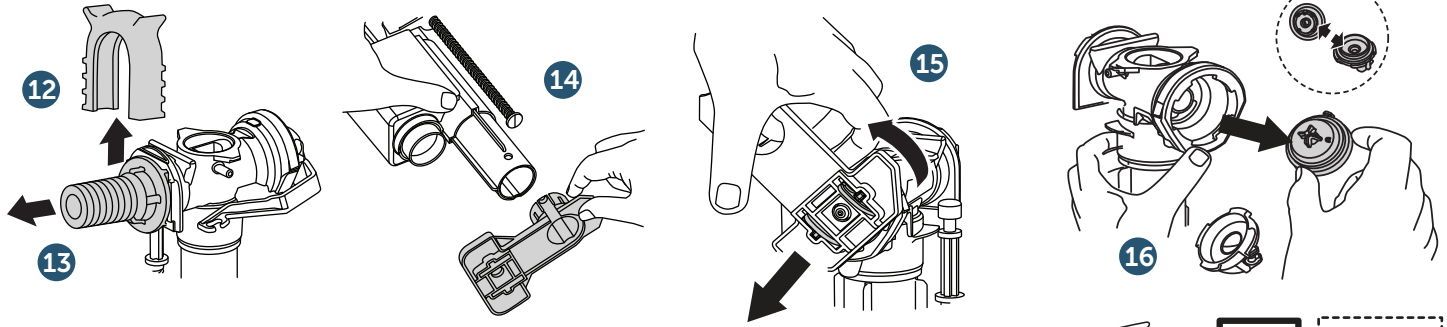

(dimensions in millimetres)

5 A

5 B

6

7

Ideal Standard International NV  
 Corporate Village – Gent Building  
 Da Vincilaan 2  
 B1935 – Zaventem  
 Belgium

BE +32 (0)2 325 66 33  
 BG +359 675 30362  
 DE +49 (0)228 521 580  
 EG +202 26969700  
 FR +33 (0)1 49 38 28 00  
 GB 0870 129 6085  
 GR +30 210 67 90 810  
 HR +38591 22 99 304