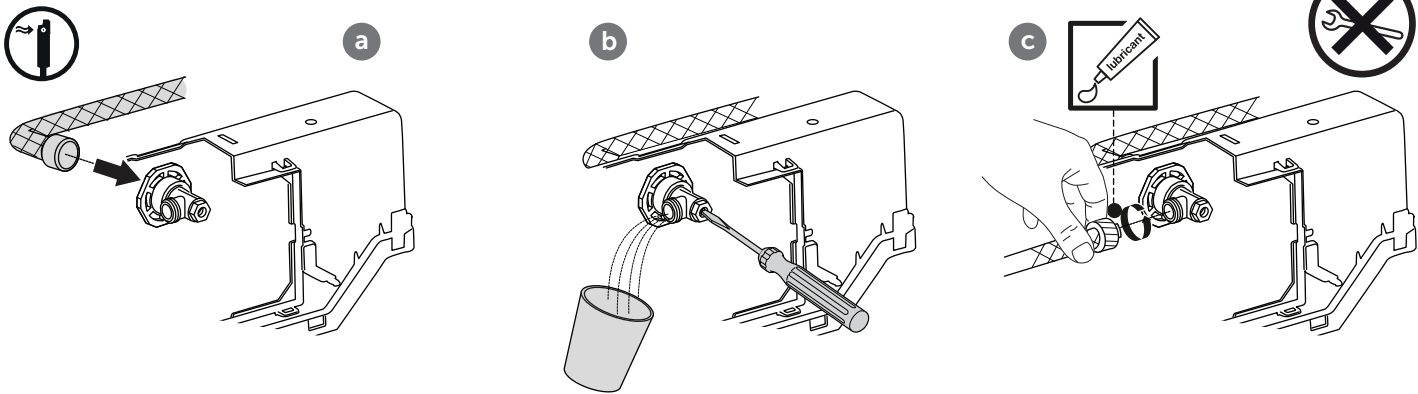

# PROSYS

WC FRAME FS 120 P

Installation - Installazione - Installation - Montage - Instalación - Montering - Монтаж  
 Montáž - Paigaldamine - Εγκατάσταση - Beszerelés - Montavimas - Montāža - Instalare  
 Инсталација - Montaž - Установка - Montaža - Montáž - Montaj - Інсталяція

(dimensions in millimetres)

5 A

5 B

6

7

Ideal Standard International NV  
 Corporate Village – Gent Building  
 Da Vincilaan 2  
 B1935 – Zaventem  
 Belgium

BE +32 (0)2 325 66 33  
 BG +359 675 30362  
 DE +49 (0)228 521 580  
 EG +202 26969700  
 FR +33 (0)1 49 38 28 00  
 GB 0870 129 6085  
 GR +30 210 67 90 810  
 HR +38591 22 99 304