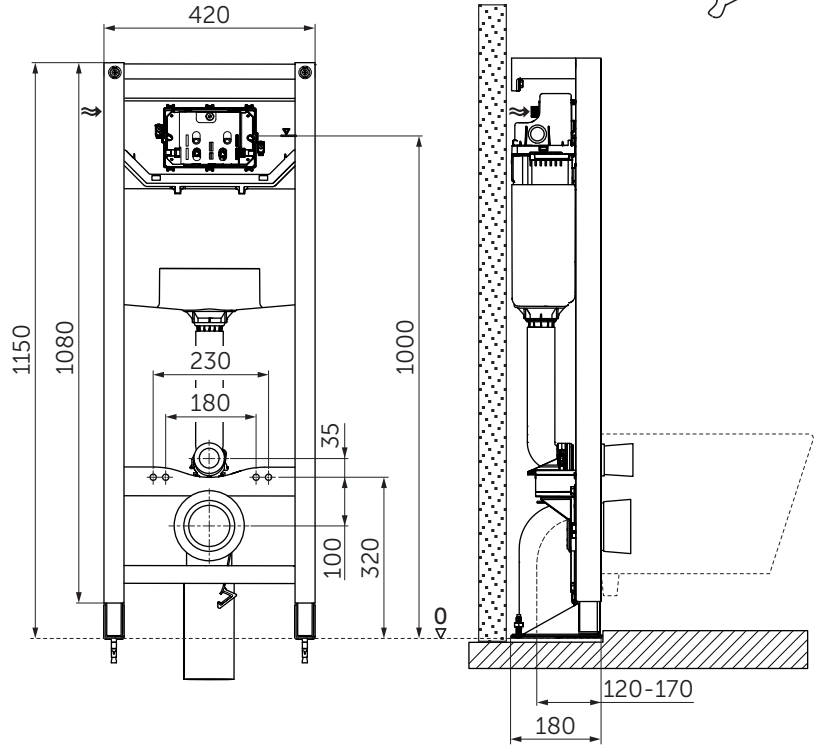

# PROSYS

WC FRAME FS 120 P

Installation - Installazione - Installation - Montage - Instalación - Montering - Монтаж  
 Montáž - Paigaldamine - Εγκατάσταση - Beszerelés - Montavimas - Montāža - Instalare  
 Инсталација - Montaž - Установка - Montaža - Montáž - Montaj - Інсталяція

(dimensions in millimetres)

5 A

5 B

6

7

Ideal Standard International NV  
 Corporate Village – Gent Building  
 Da Vincilaan 2  
 B1935 – Zaventem  
 Belgium

BE +32 (0)2 325 66 33  
 BG +359 675 30362  
 DE +49 (0)228 521 580  
 EG +202 26969700  
 FR +33 (0)1 49 38 28 00  
 GB 0870 129 6085  
 GR +30 210 67 90 810  
 HR +38591 22 99 304