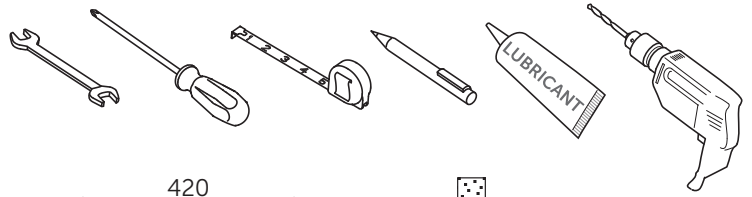

# PROSYS

WC FRAME FS 120 P

Installation - Installazione - Installation - Montage - Instalación - Montering - Монтаж  
 Montáž - Paigaldamine - Εγκατάσταση - Beszerelés - Montavimas - Montāža - Instalare  
 Инсталација - Montaž - Установка - Montaža - Montáž - Montaj - Інсталяція

(dimensions in millimetres)

5 A

5 B

6

7

Ideal Standard International NV  
 Corporate Village – Gent Building  
 Da Vincilaan 2  
 B1935 – Zaventem  
 Belgium

BE +32 (0)2 325 66 33  
 BG +359 675 30362  
 DE +49 (0)228 521 580  
 EG +202 26969700  
 FR +33 (0)1 49 38 28 00  
 GB 0870 129 6085  
 GR +30 210 67 90 810  
 HR +38591 22 99 304