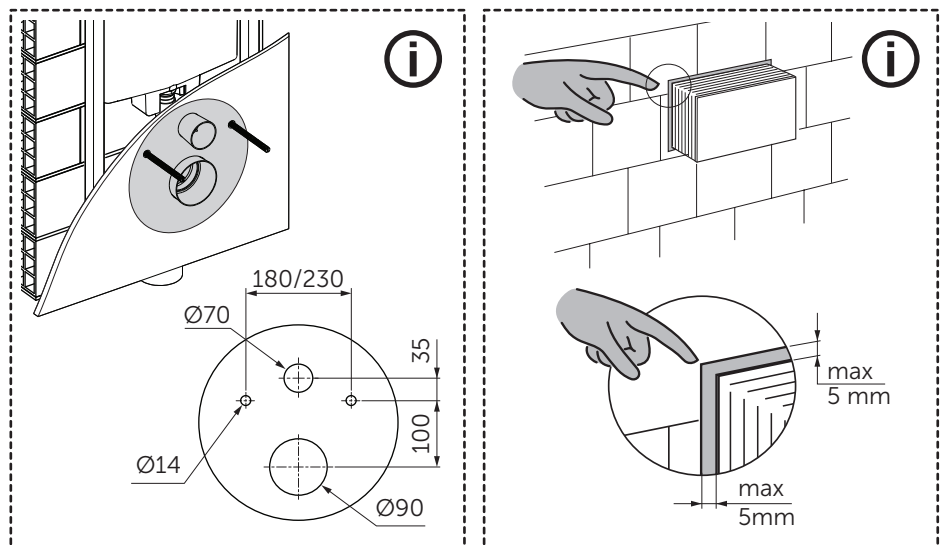

(dimensions in millimetres)

5 A

5 B

6

7

Ideal Standard International NV  
 Corporate Village – Gent Building  
 Da Vincilaan 2  
 B1935 – Zaventem  
 Belgium

BE +32 (0)2 325 66 33  
 BG +359 675 30362  
 DE +49 (0)228 521 580  
 EG +202 26969700  
 FR +33 (0)1 49 38 28 00  
 GB 0870 129 6085  
 GR +30 210 67 90 810  
 HR +38591 22 99 304