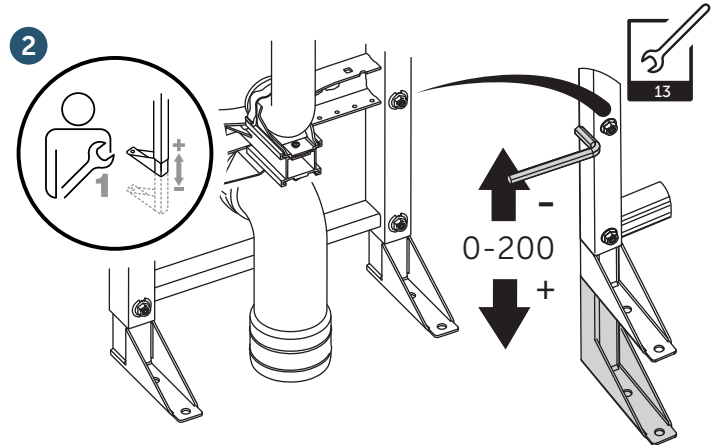

# PROSYS

WC FRAME FS 120 P

Installation - Installazione - Installation - Montage - Instalación - Montering - Монтаж  
 Montáž - Paigaldamine - Εγκατάσταση - Beszerelés - Montavimas - Montāža - Instalare  
 Инсталација - Montaž - Установка - Montaža - Montáž - Montaj - Інсталяція

(dimensions in millimetres)

5 A

5 B

6

7

Ideal Standard International NV  
 Corporate Village – Gent Building  
 Da Vincilaan 2  
 B1935 – Zaventem  
 Belgium

BE +32 (0)2 325 66 33  
 BG +359 675 30362  
 DE +49 (0)228 521 580  
 EG +202 26969700  
 FR +33 (0)1 49 38 28 00  
 GB 0870 129 6085  
 GR +30 210 67 90 810  
 HR +38591 22 99 304