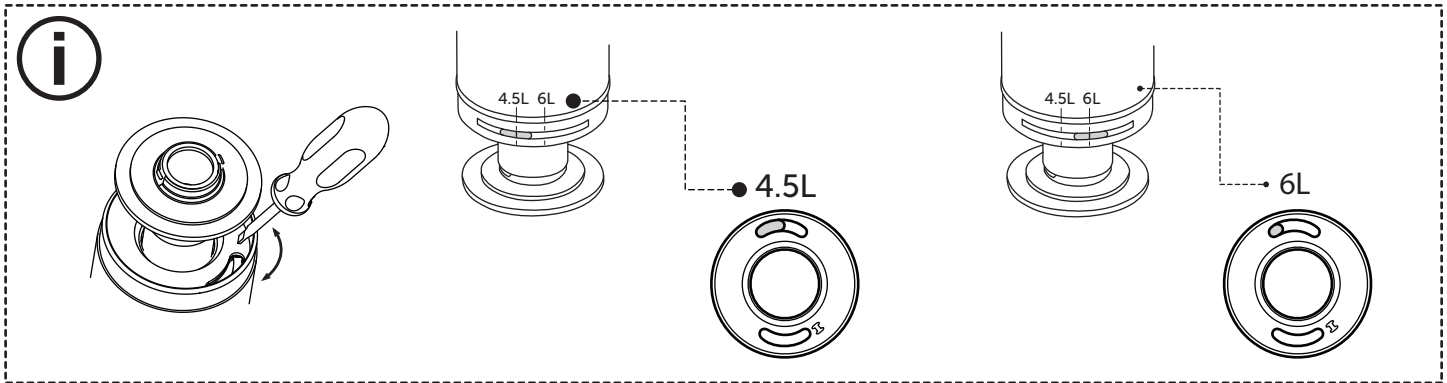

(dimensions in millimetres)

5 A

5 B

6

7

Ideal Standard International NV  
 Corporate Village – Gent Building  
 Da Vincilaan 2  
 B1935 – Zaventem  
 Belgium

BE +32 (0)2 325 66 33  
 BG +359 675 30362  
 DE +49 (0)228 521 580  
 EG +202 26969700  
 FR +33 (0)1 49 38 28 00  
 GB 0870 129 6085  
 GR +30 210 67 90 810  
 HR +38591 22 99 304