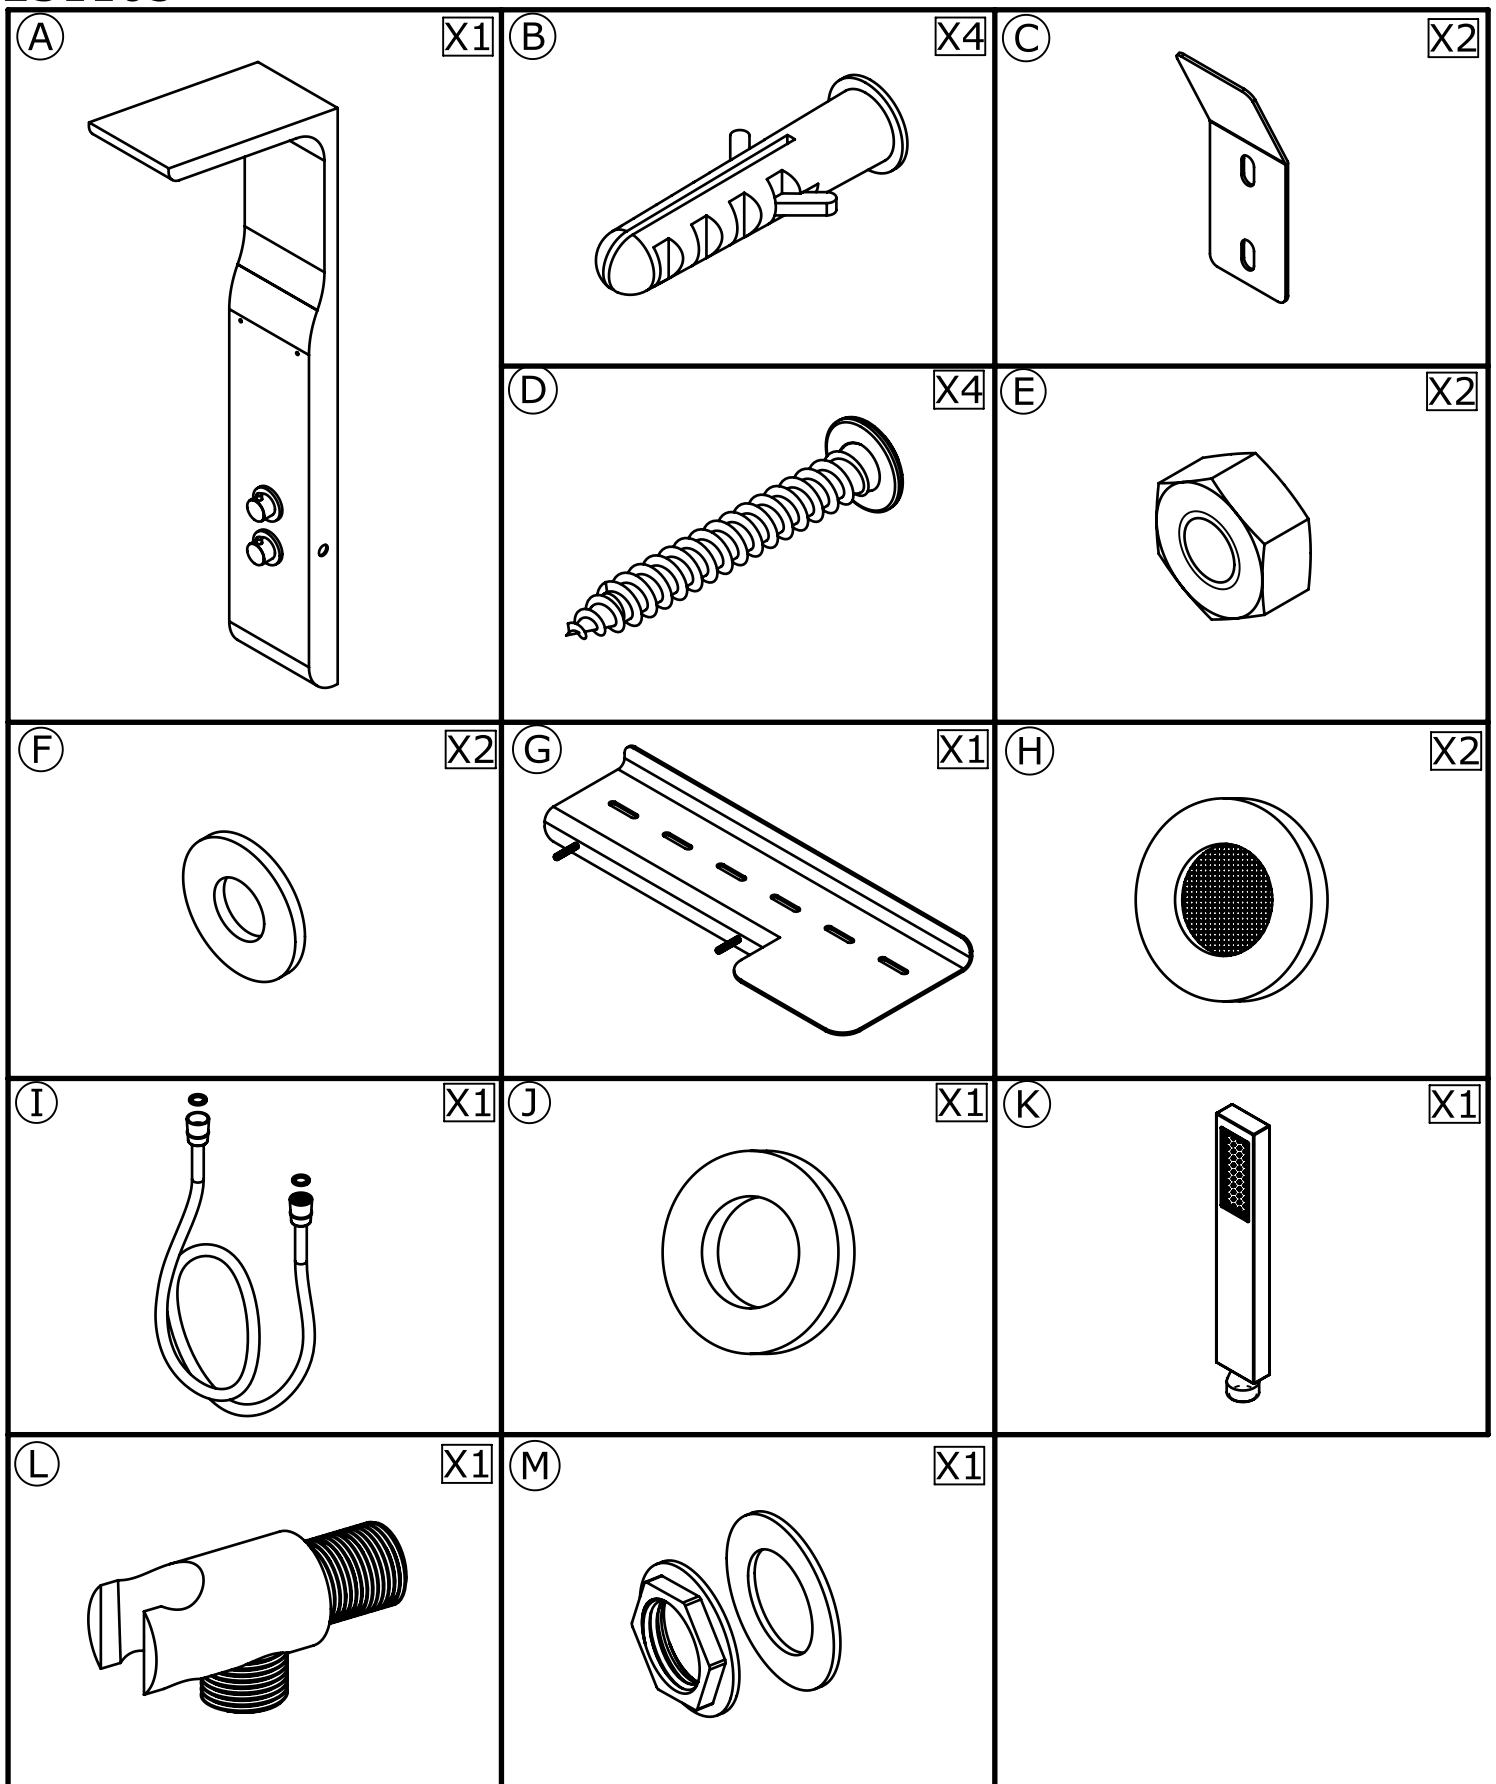

NOTICE DE MONTAGE *ISTRUZIONI DI MONTAGGIO* *MANUAL DE INSTALACION* *MONTAGE-INSTRUCTIES*

Notre service technique est
à votre écoute aux numéros
qui sont au dos de cette
notice d'installation

Les quantités données sont les quantités utiles au montage. les sachets fournis contiennent des pièces supplémentaires.
 The quantities given are what are required for the installation. There may be some surplus in the package provide.

Matériel nécessaire
Herramientas necesarias
Materiale necessario
Benodigd gereedschap

Ø6mm

02

03

04

05