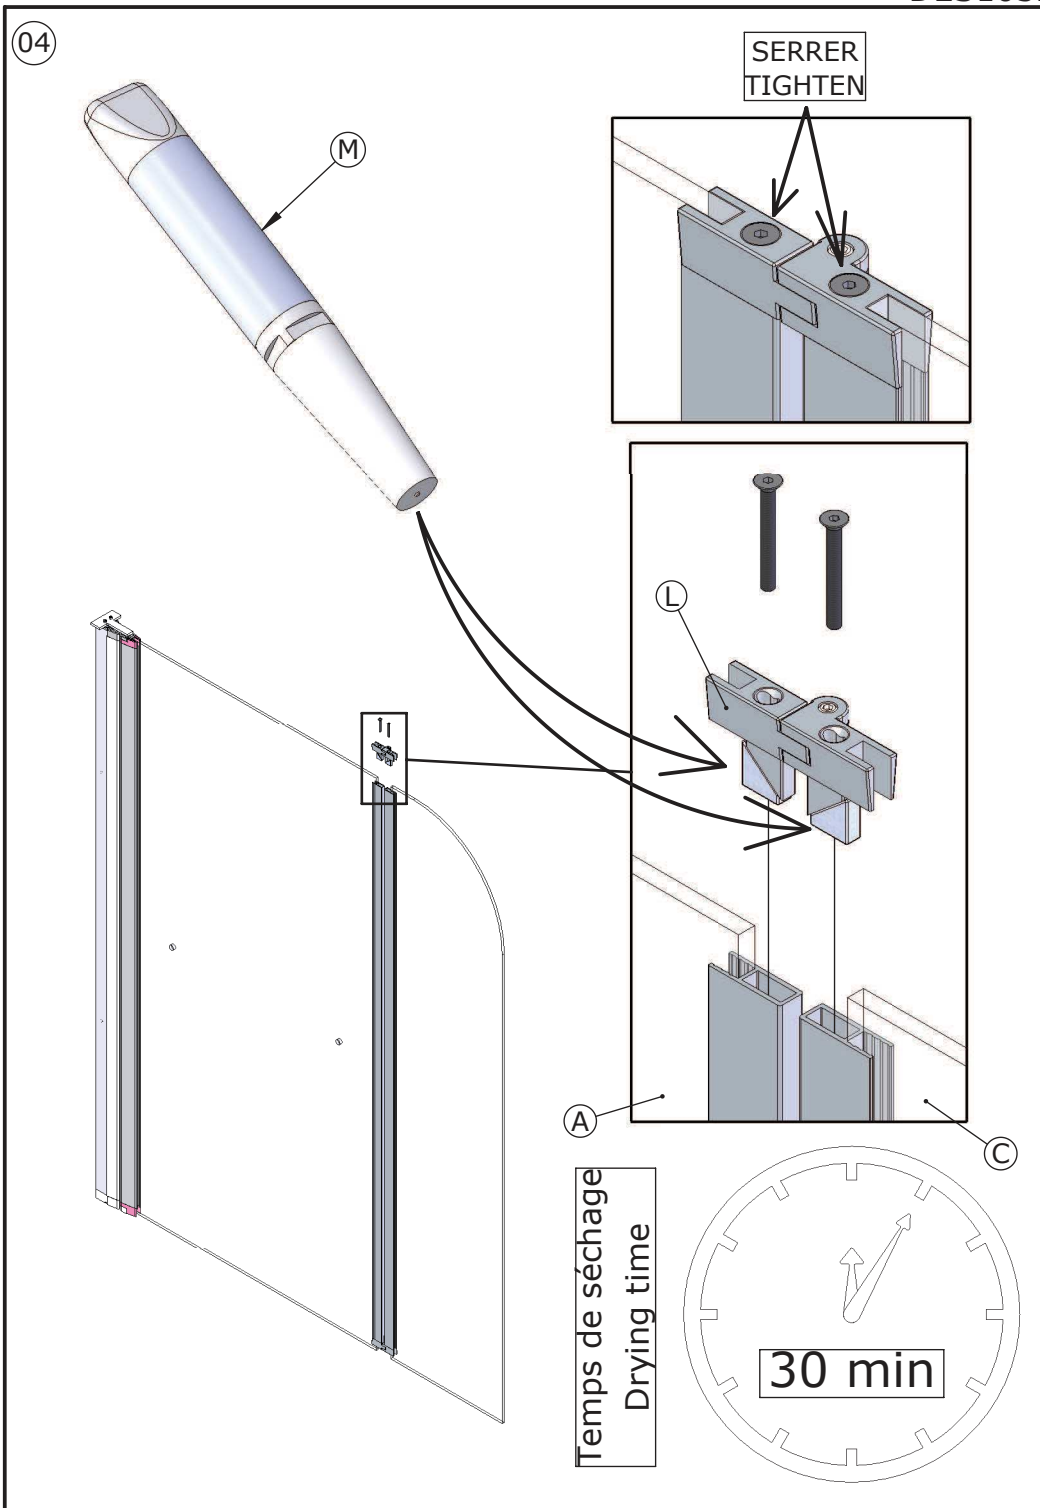

DES1052C

Matériel nécessaire
Tools required

REVERSIBILITE/REVERSIBILITY**MONTAGE A GAUCHE
LEFT HAND****MONTAGE A DROITE
RIGHT HAND**

Vous avez la possibilité de réaliser un montage à droite ou un montage à gauche. Notre notice d'installation décrit un montage à gauche. si vous voulez réaliser un montage à droite, il vous suffit d'inverser le montage.

This cubicle can be installed either left or right hand. These installation instructions show a left hand installation.

DES1052C

DES1052C

DES1052C

DES1052C

DES1052C

DES1052C

10