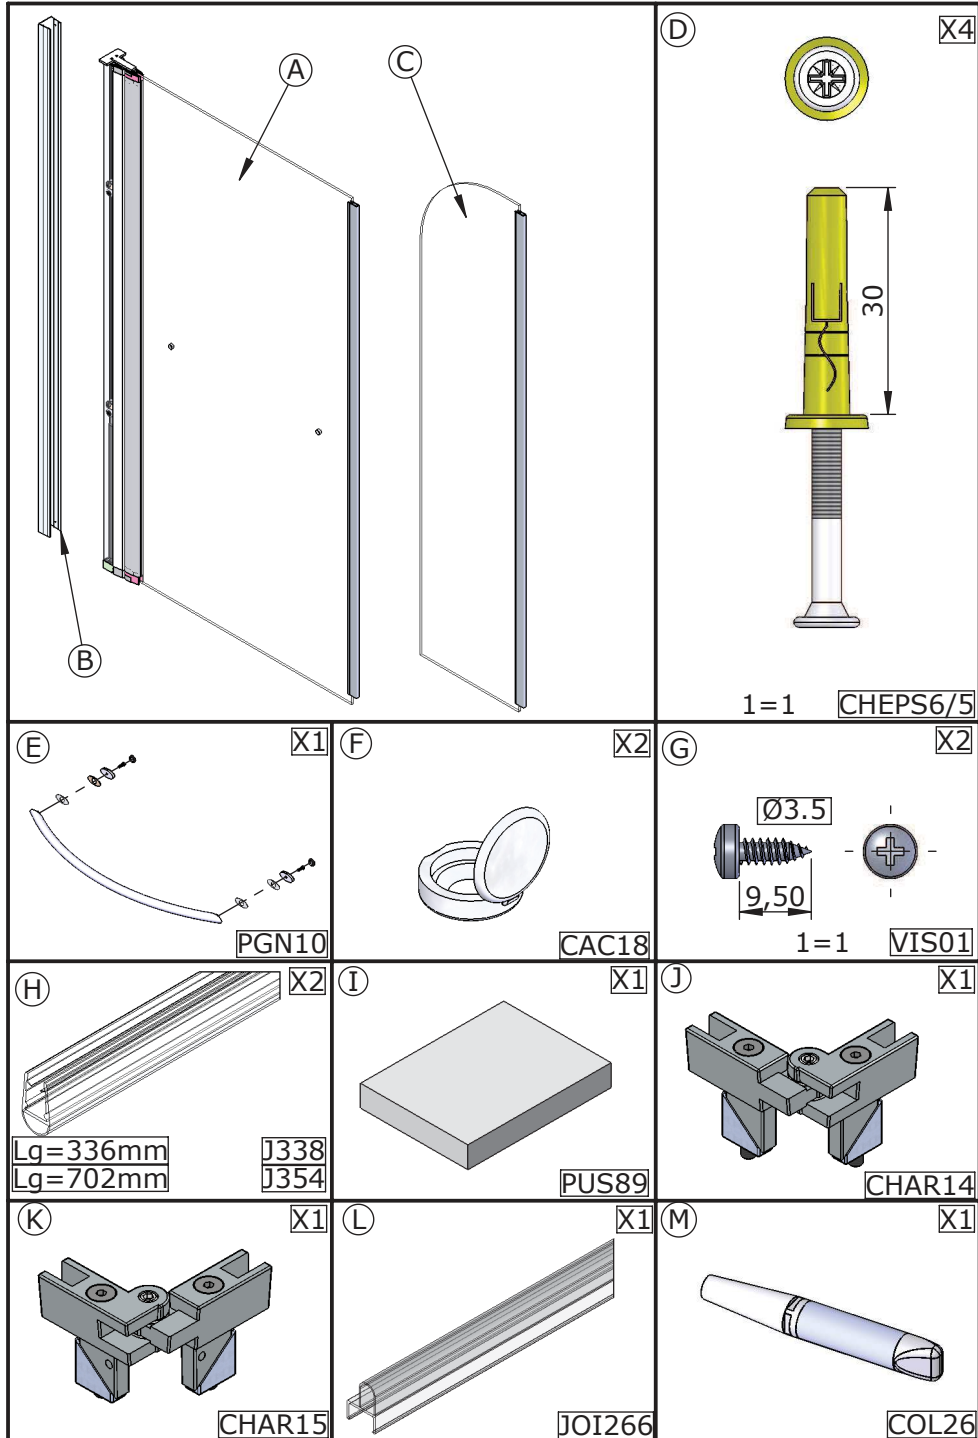

NOTICE DE MONTAGE INSTALLATION INSTRUCTIONS

DES1052C

DES1052C

Les quantités données sont les quantités utiles au montage. Les sachets fournis contiennent des pièces supplémentaires.
 The quantities given are what are required for the installation. There may be some surplus parts in the package provided.

DES1052C

Matériel nécessaire
Tools required

REVERSIBILITE/REVERSIBILITY**MONTAGE A GAUCHE
LEFT HAND****MONTAGE A DROITE
RIGHT HAND**

Vous avez la possibilité de réaliser un montage à droite ou un montage à gauche. Notre notice d'installation décrit un montage à gauche. si vous voulez réaliser un montage à droite, il vous suffit d'inverser le montage.

This cubicle can be installed either left or right hand. These installation instructions show a left hand installation.

DES1052C

DES1052C

DES1052C

DES1052C

DES1052C

DES1052C

10