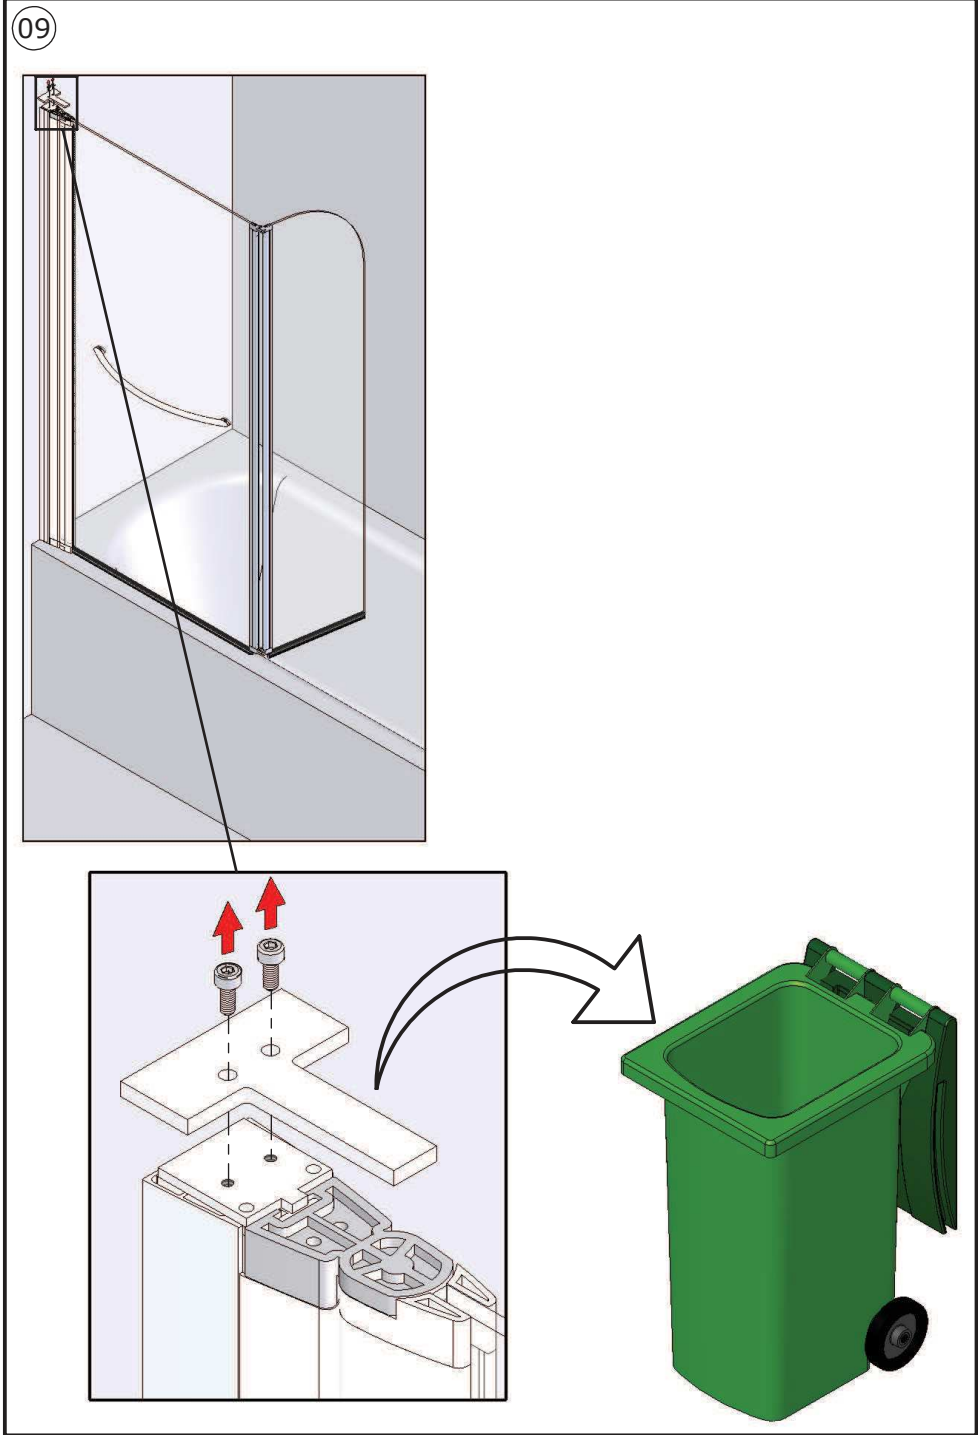

DES1052C

Matériel nécessaire
Tools required

REVERSIBILITE/REVERSIBILITY**MONTAGE A GAUCHE
LEFT HAND****MONTAGE A DROITE
RIGHT HAND**

Vous avez la possibilité de réaliser un montage à droite ou un montage à gauche. Notre notice d'installation décrit un montage à gauche. si vous voulez réaliser un montage à droite, il vous suffit d'inverser le montage.

This cubicle can be installed either left or right hand. These installation instructions show a left hand installation.

DES1052C

DES1052C

DES1052C

DES1052C

DES1052C

DES1052C

10