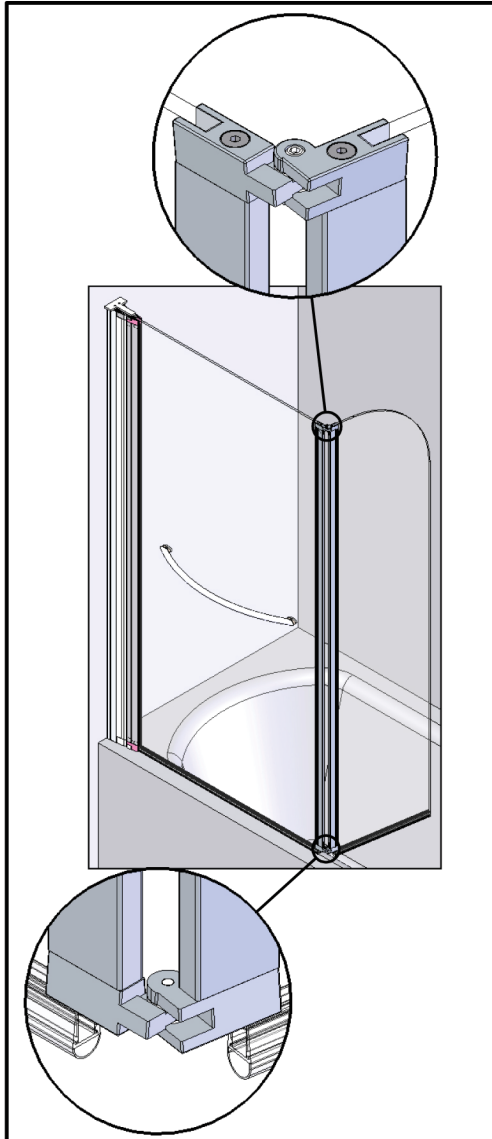

NOTICE DE MONTAGE INSTALLATION INSTRUCTIONS

DES1052C

DES1052C

Les quantités données sont les quantités utiles au montage. Les sachets fournis contiennent des pièces supplémentaires.
 The quantities given are what are required for the installation. There may be some surplus parts in the package provided.

DES1052C

Matériel nécessaire
Tools required

REVERSIBILITE/REVERSIBILITY**MONTAGE A GAUCHE
LEFT HAND****MONTAGE A DROITE
RIGHT HAND**

Vous avez la possibilité de réaliser un montage à droite ou un montage à gauche. Notre notice d'installation décrit un montage à gauche. si vous voulez réaliser un montage à droite, il vous suffit d'inverser le montage.

This cubicle can be installed either left or right hand. These installation instructions show a left hand installation.

DES1052C

DES1052C

DES1052C

DES1052C

DES1052C

DES1052C

10