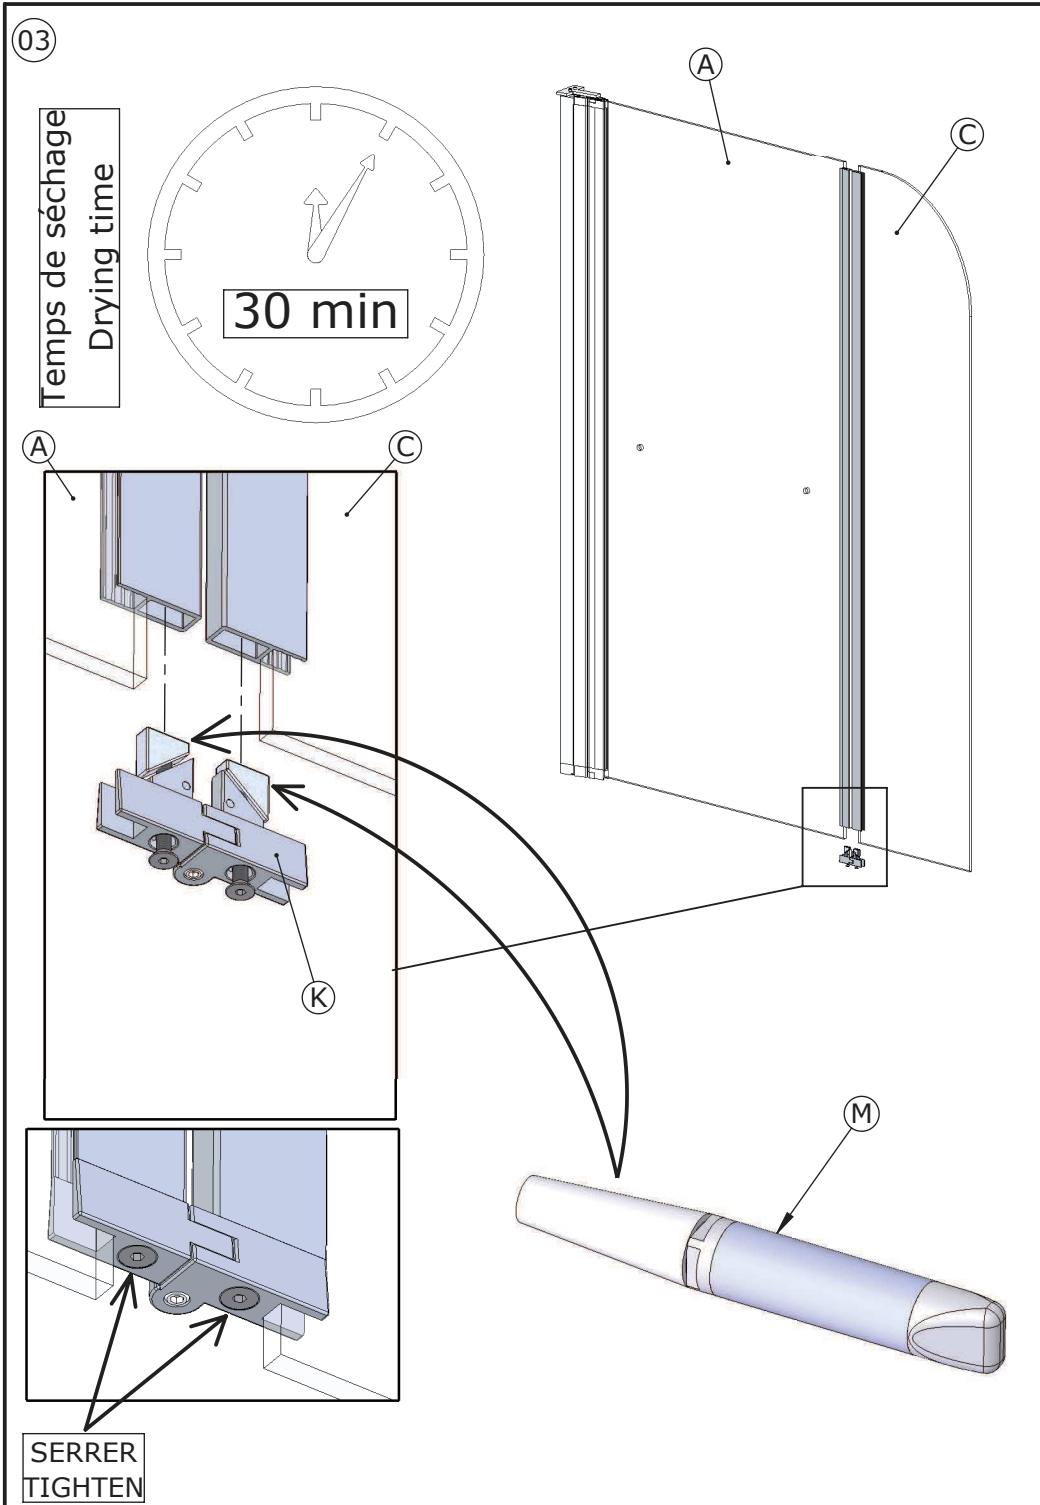

NOTICE DE MONTAGE INSTALLATION INSTRUCTIONS

DES1052C

DES1052C

Les quantités données sont les quantités utiles au montage. Les sachets fournis contiennent des pièces supplémentaires.
 The quantities given are what are required for the installation. There may be some surplus parts in the package provided.

DES1052C

Matériel nécessaire
Tools required

REVERSIBILITE/REVERSIBILITY**MONTAGE A GAUCHE
LEFT HAND****MONTAGE A DROITE
RIGHT HAND**

Vous avez la possibilité de réaliser un montage à droite ou un montage à gauche. Notre notice d'installation décrit un montage à gauche. si vous voulez réaliser un montage à droite, il vous suffit d'inverser le montage.

This cubicle can be installed either left or right hand. These installation instructions show a left hand installation.

DES1052C

DES1052C

DES1052C

DES1052C

DES1052C

DES1052C

10