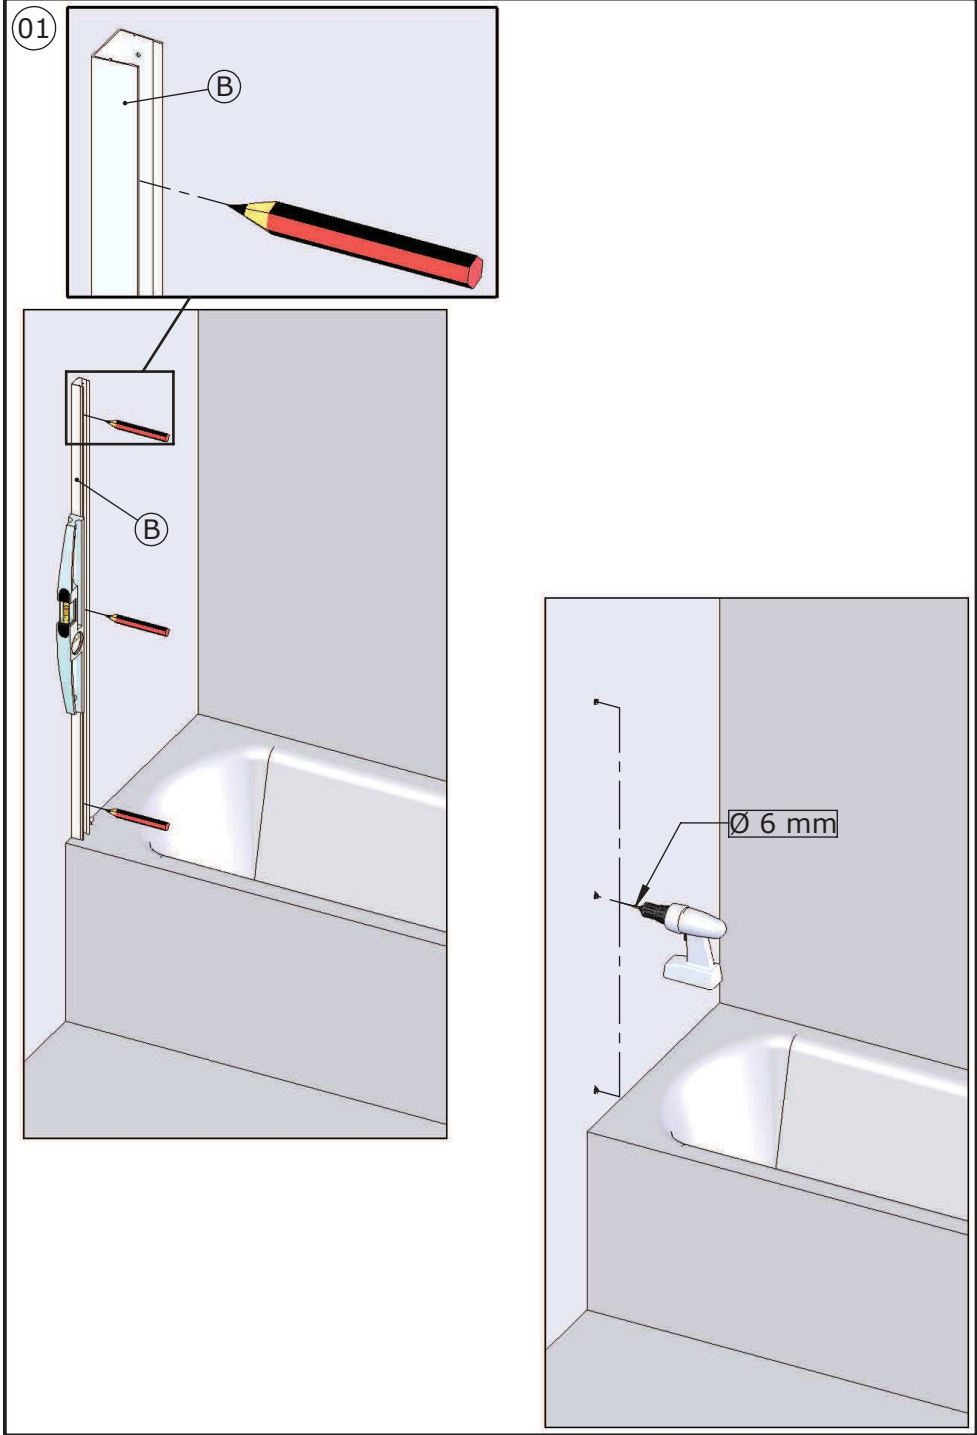

NOTICE DE MONTAGE INSTALLATION INSTRUCTIONS

DES1052C

DES1052C

Les quantités données sont les quantités utiles au montage. Les sachets fournis contiennent des pièces supplémentaires.
 The quantities given are what are required for the installation. There may be some surplus parts in the package provided.

DES1052C

Matériel nécessaire
Tools required

REVERSIBILITE/REVERSIBILITY**MONTAGE A GAUCHE
LEFT HAND****MONTAGE A DROITE
RIGHT HAND**

Vous avez la possibilité de réaliser un montage à droite ou un montage à gauche. Notre notice d'installation décrit un montage à gauche. si vous voulez réaliser un montage à droite, il vous suffit d'inverser le montage.

This cubicle can be installed either left or right hand. These installation instructions show a left hand installation.

DES1052C

DES1052C

DES1052C

DES1052C

DES1052C

DES1052C

10