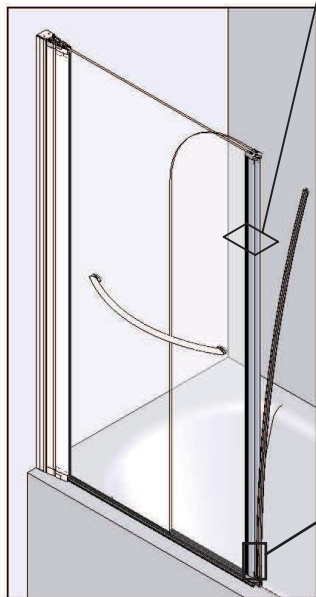

DES1052C

Matériel nécessaire
Tools required

REVERSIBILITE/REVERSIBILITY**MONTAGE A GAUCHE
LEFT HAND****MONTAGE A DROITE
RIGHT HAND**

Vous avez la possibilité de réaliser un montage à droite ou un montage à gauche. Notre notice d'installation décrit un montage à gauche. si vous voulez réaliser un montage à droite, il vous suffit d'inverser le montage.

This cubicle can be installed either left or right hand. These installation instructions show a left hand installation.

DES1052C

DES1052C

DES1052C

DES1052C

DES1052C

DES1052C

10