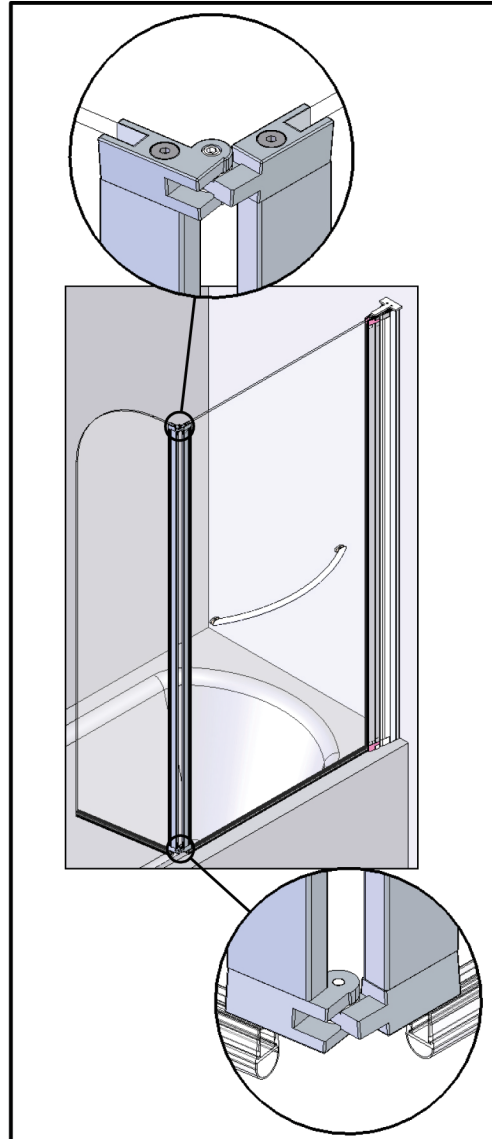

NOTICE DE MONTAGE INSTALLATION INSTRUCTIONS

DES1052C

DES1052C

Les quantités données sont les quantités utiles au montage. Les sachets fournis contiennent des pièces supplémentaires.
 The quantities given are what are required for the installation. There may be some surplus parts in the package provided.

DES1052C

Matériel nécessaire
Tools required

REVERSIBILITE/REVERSIBILITY**MONTAGE A GAUCHE
LEFT HAND****MONTAGE A DROITE
RIGHT HAND**

Vous avez la possibilité de réaliser un montage à droite ou un montage à gauche. Notre notice d'installation décrit un montage à gauche. si vous voulez réaliser un montage à droite, il vous suffit d'inverser le montage.

This cubicle can be installed either left or right hand. These installation instructions show a left hand installation.

DES1052C

DES1052C

DES1052C

DES1052C

DES1052C

DES1052C

10