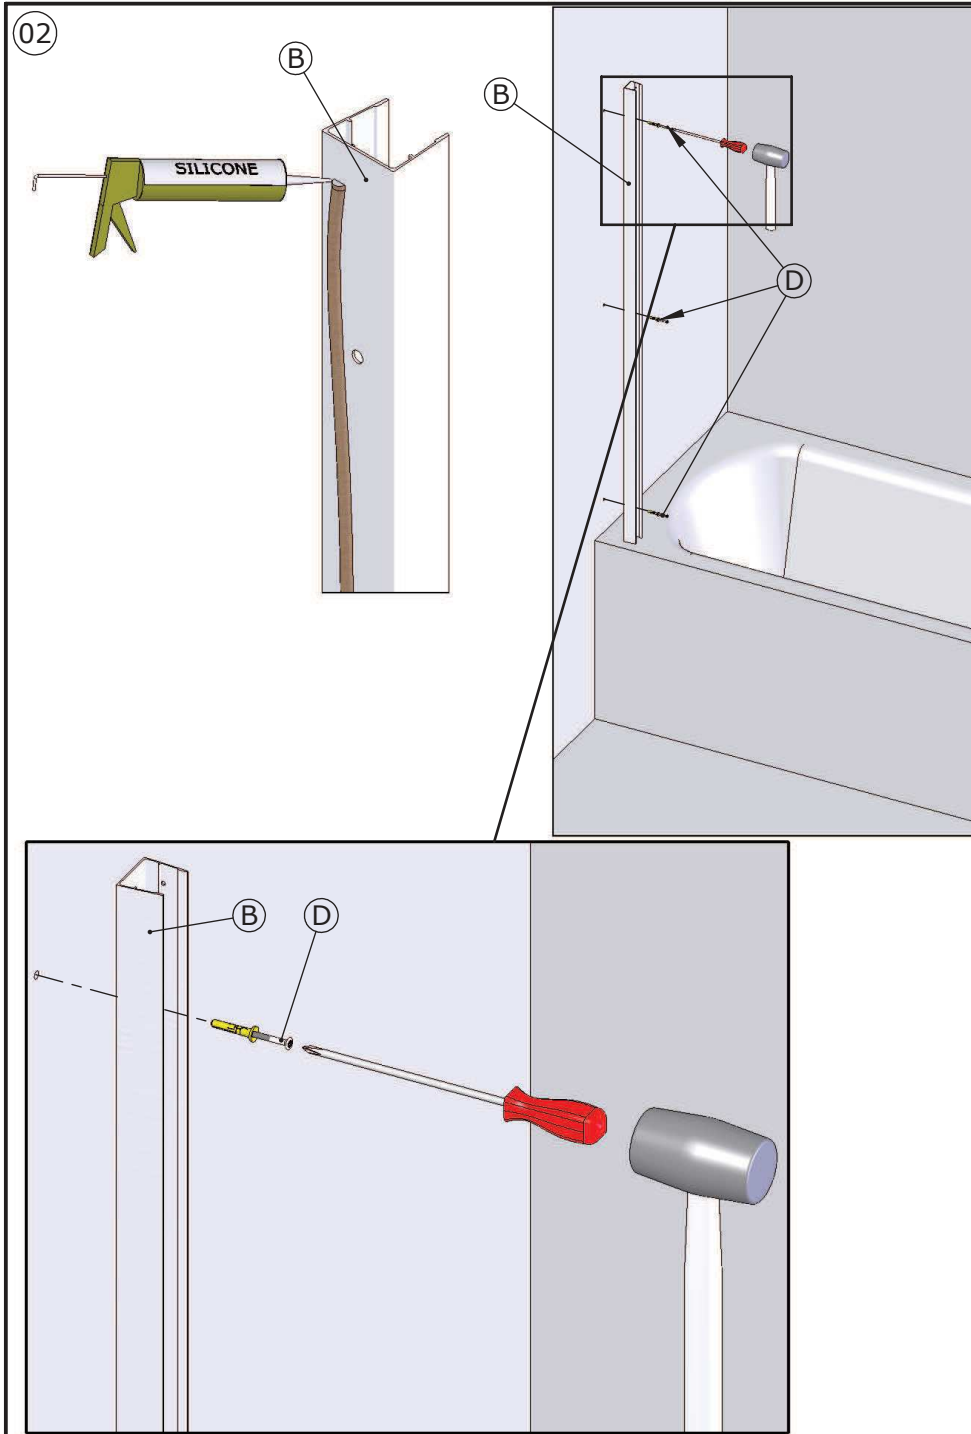

DES1052C

Matériel nécessaire
Tools required

REVERSIBILITE/REVERSIBILITY**MONTAGE A GAUCHE
LEFT HAND****MONTAGE A DROITE
RIGHT HAND**

Vous avez la possibilité de réaliser un montage à droite ou un montage à gauche. Notre notice d'installation décrit un montage à gauche. si vous voulez réaliser un montage à droite, il vous suffit d'inverser le montage.

This cubicle can be installed either left or right hand. These installation instructions show a left hand installation.

DES1052C

DES1052C

DES1052C

DES1052C

DES1052C

DES1052C

10