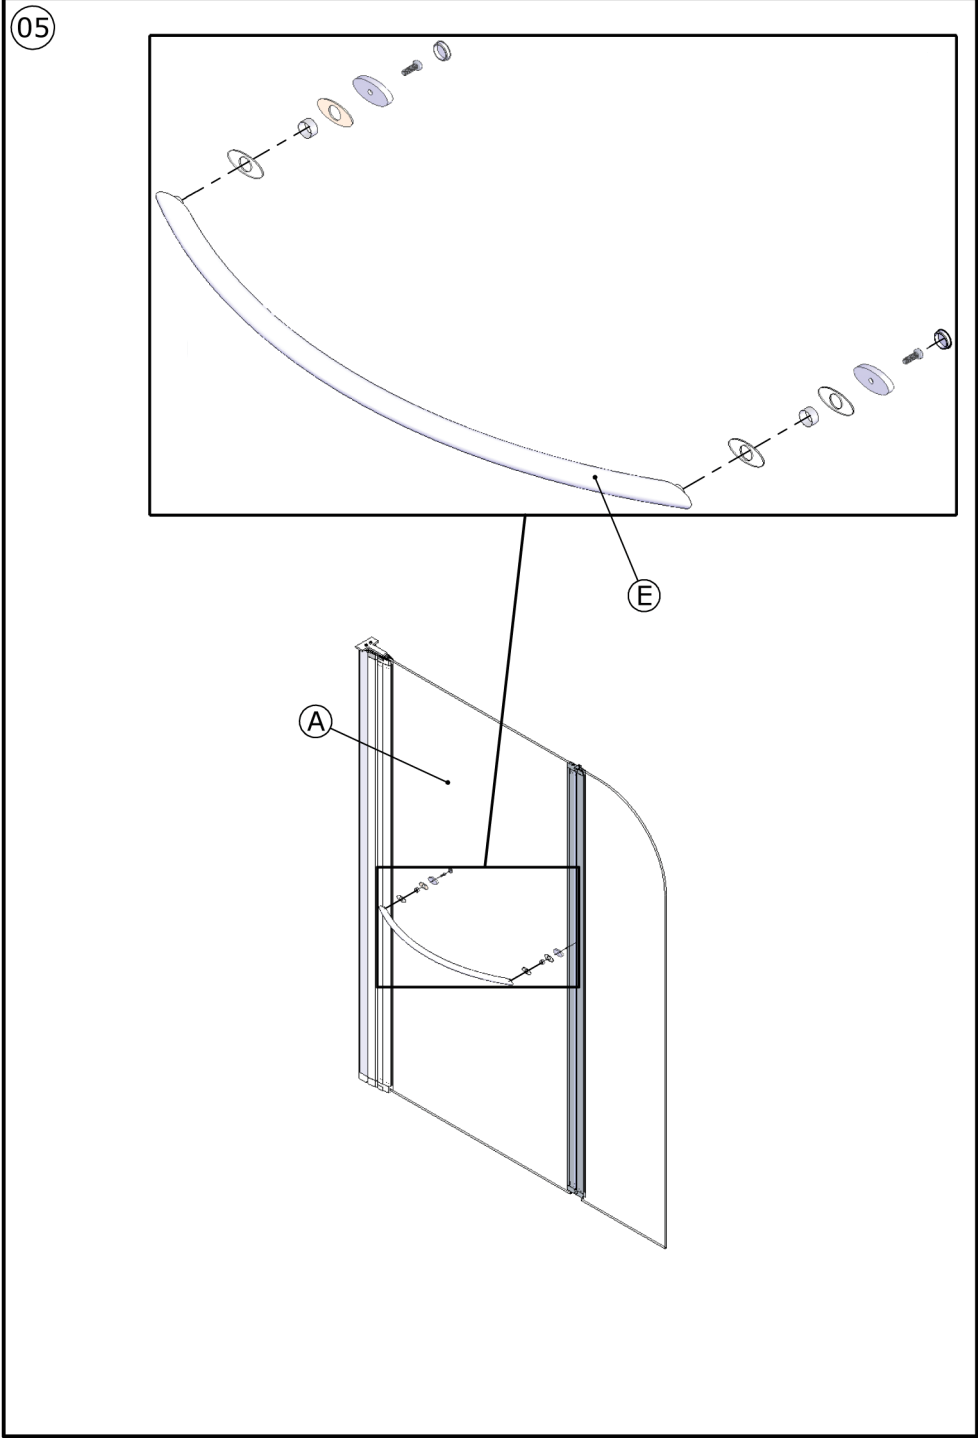

DES1052C

Matériel nécessaire
Tools required

REVERSIBILITE/REVERSIBILITY**MONTAGE A GAUCHE
LEFT HAND****MONTAGE A DROITE
RIGHT HAND**

Vous avez la possibilité de réaliser un montage à droite ou un montage à gauche. Notre notice d'installation décrit un montage à gauche. si vous voulez réaliser un montage à droite, il vous suffit d'inverser le montage.

This cubicle can be installed either left or right hand. These installation instructions show a left hand installation.

DES1052C

DES1052C

DES1052C

DES1052C

DES1052C

DES1052C

10