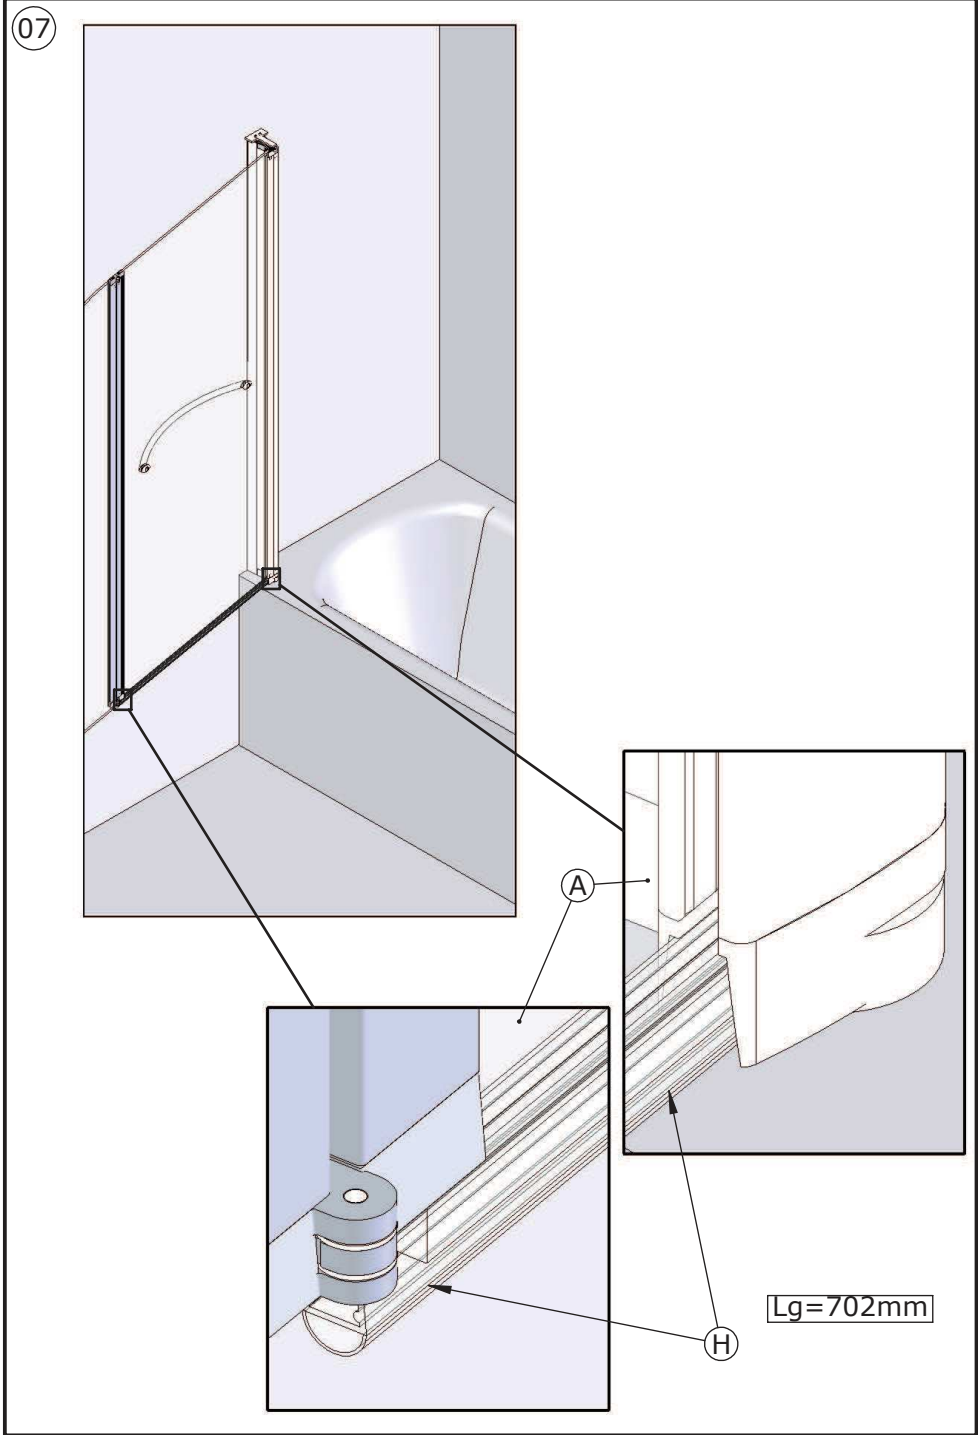

DES1052C

Matériel nécessaire
Tools required

REVERSIBILITE/REVERSIBILITY**MONTAGE A GAUCHE
LEFT HAND****MONTAGE A DROITE
RIGHT HAND**

Vous avez la possibilité de réaliser un montage à droite ou un montage à gauche. Notre notice d'installation décrit un montage à gauche. si vous voulez réaliser un montage à droite, il vous suffit d'inverser le montage.

This cubicle can be installed either left or right hand. These installation instructions show a left hand installation.

DES1052C

DES1052C

DES1052C

DES1052C

DES1052C

DES1052C

10