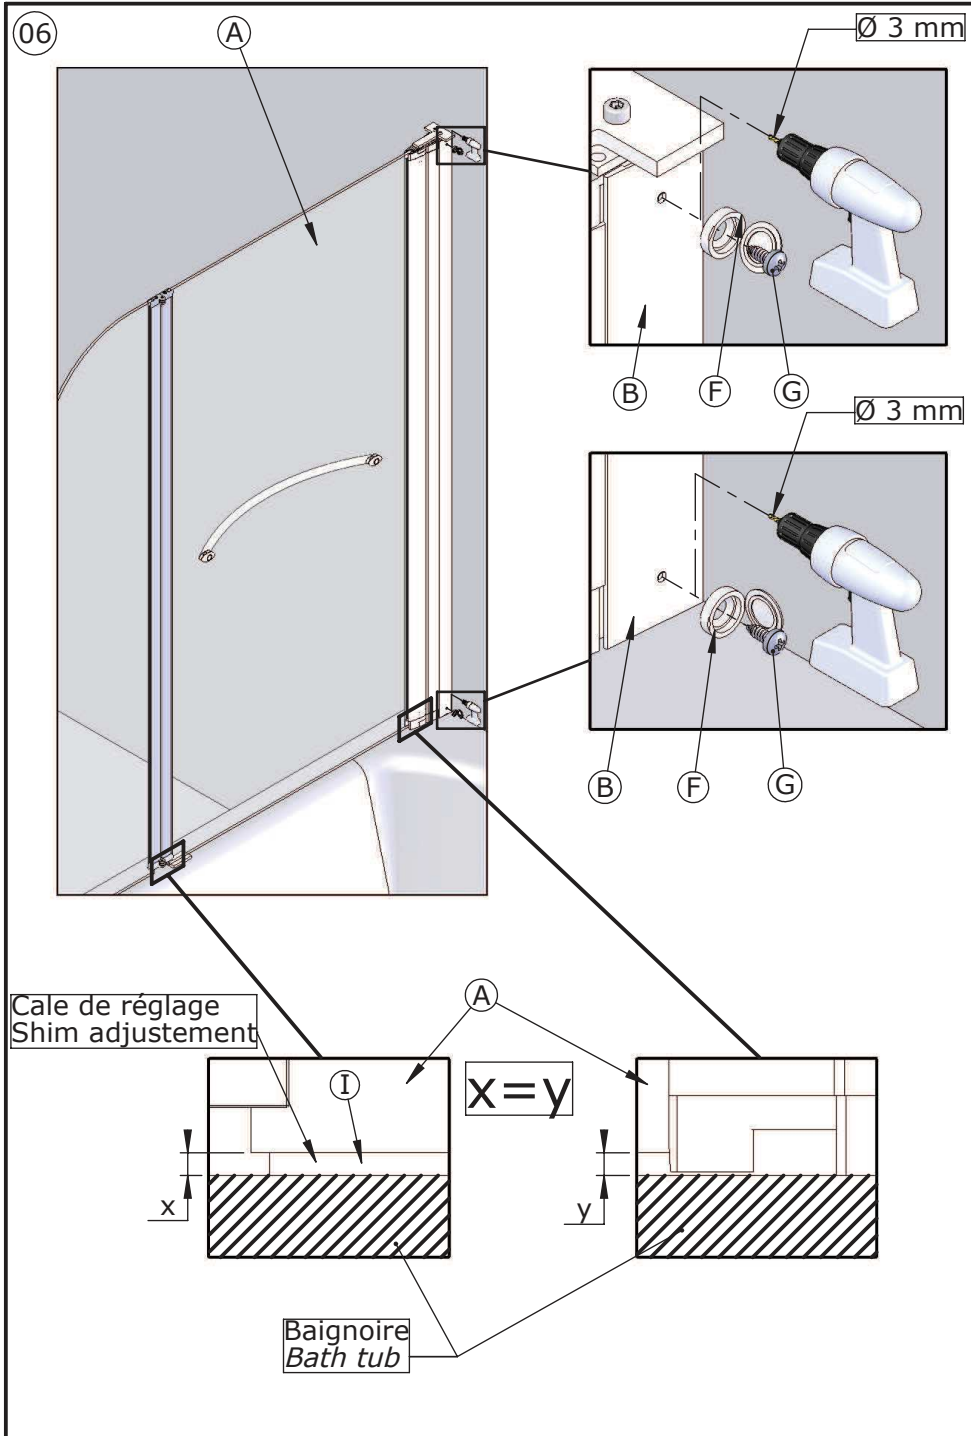

DES1052C

Matériel nécessaire
Tools required

REVERSIBILITE/REVERSIBILITY**MONTAGE A GAUCHE
LEFT HAND****MONTAGE A DROITE
RIGHT HAND**

Vous avez la possibilité de réaliser un montage à droite ou un montage à gauche. Notre notice d'installation décrit un montage à gauche. si vous voulez réaliser un montage à droite, il vous suffit d'inverser le montage.

This cubicle can be installed either left or right hand. These installation instructions show a left hand installation.

DES1052C

DES1052C

DES1052C

DES1052C

DES1052C

DES1052C

10