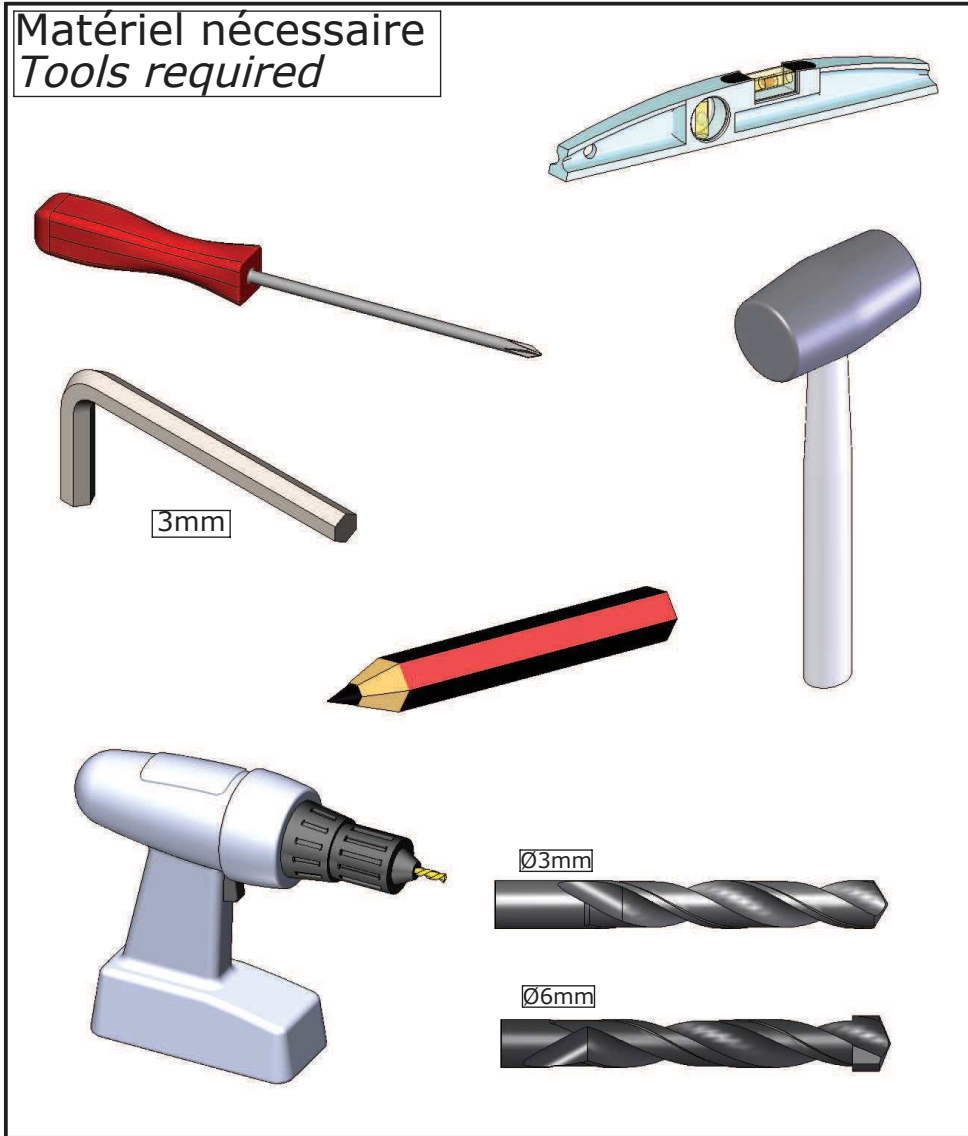

NOTICE DE MONTAGE INSTALLATION INSTRUCTIONS

DES1052C

DES1052C

Les quantités données sont les quantités utiles au montage. Les sachets fournis contiennent des pièces supplémentaires.
 The quantities given are what are required for the installation. There may be some surplus parts in the package provided.

DES1052C

Matériel nécessaire
Tools required

REVERSIBILITE/REVERSIBILITY**MONTAGE A GAUCHE
LEFT HAND****MONTAGE A DROITE
RIGHT HAND**

Vous avez la possibilité de réaliser un montage à droite ou un montage à gauche. Notre notice d'installation décrit un montage à gauche. si vous voulez réaliser un montage à droite, il vous suffit d'inverser le montage.