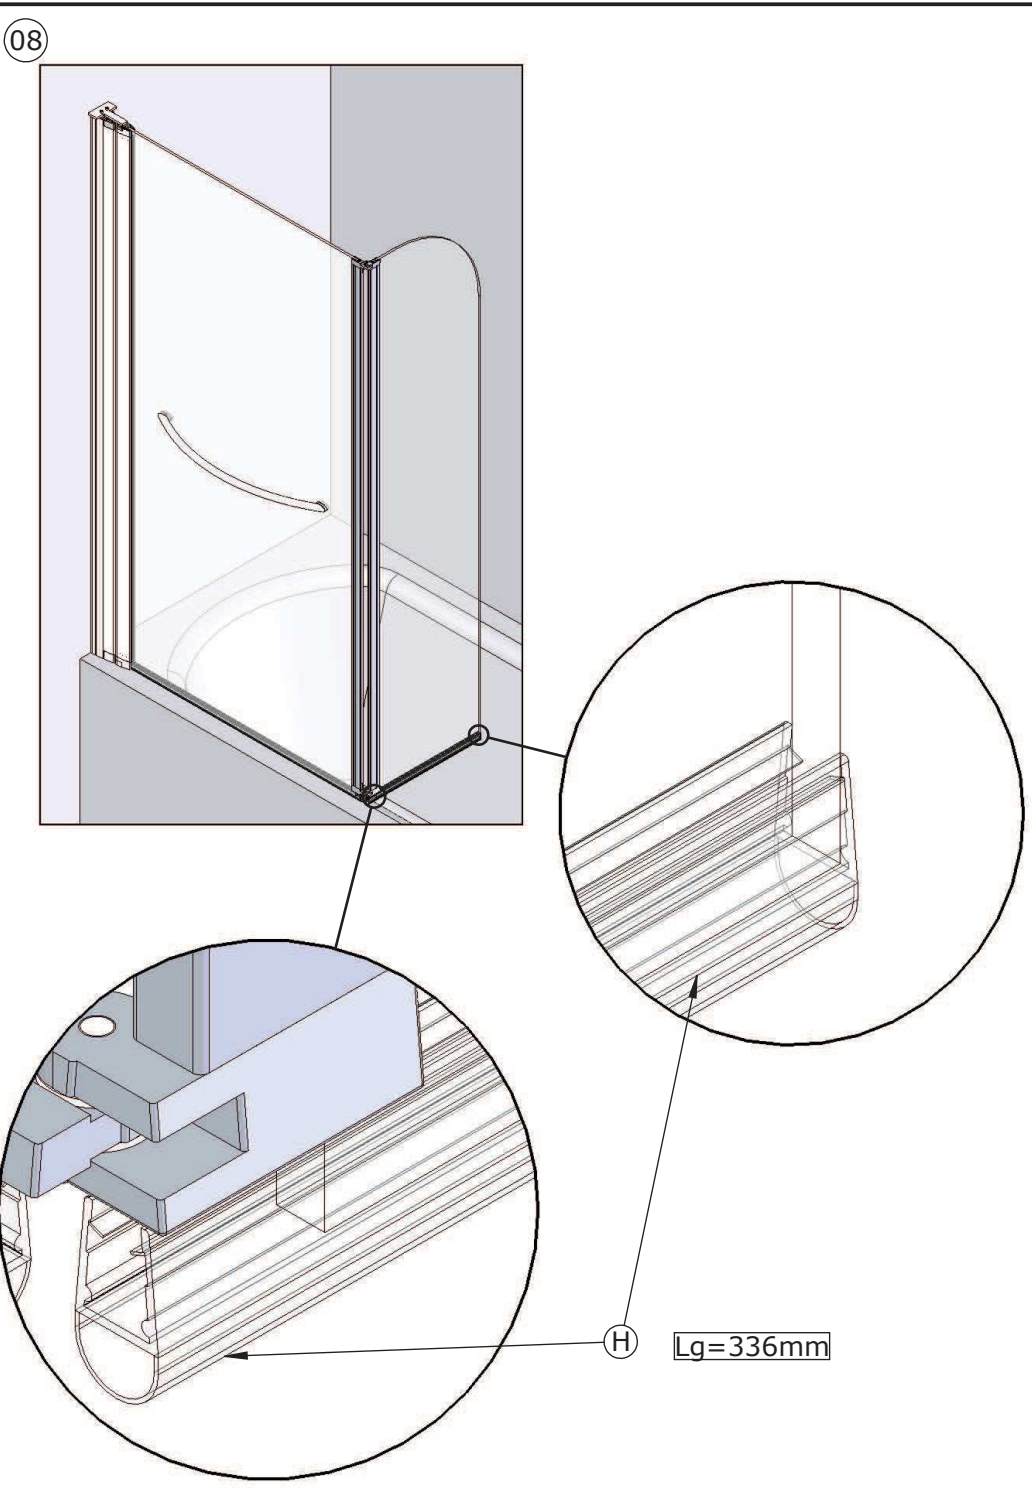

DES1052C

Matériel nécessaire
Tools required

REVERSIBILITE/REVERSIBILITY**MONTAGE A GAUCHE
LEFT HAND****MONTAGE A DROITE
RIGHT HAND**

Vous avez la possibilité de réaliser un montage à droite ou un montage à gauche. Notre notice d'installation décrit un montage à gauche. si vous voulez réaliser un montage à droite, il vous suffit d'inverser le montage.

This cubicle can be installed either left or right hand. These installation instructions show a left hand installation.

DES1052C

DES1052C

DES1052C

DES1052C

DES1052C

DES1052C

10