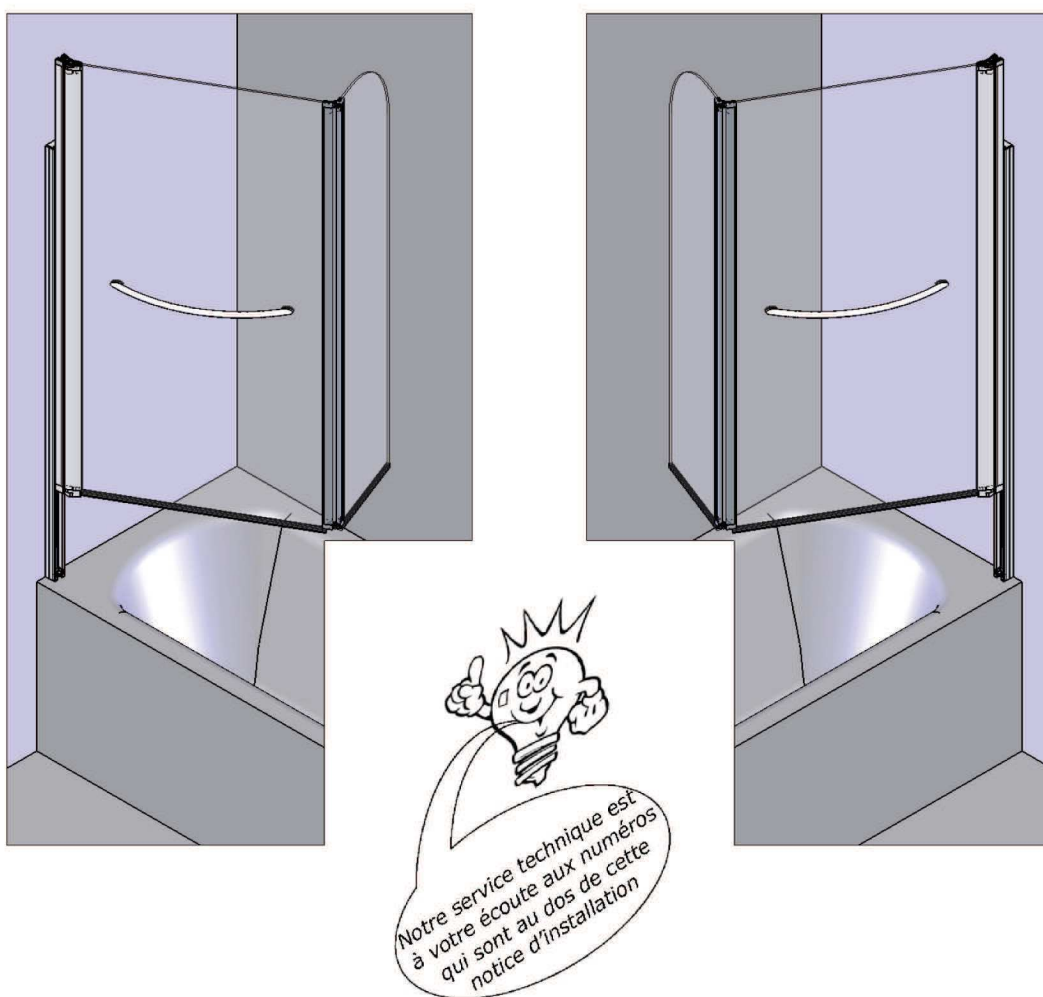

NOTICE DE MONTAGE INSTALLATION INSTRUCTIONS

DES1052C

DES1052C

Les quantités données sont les quantités utiles au montage. Les sachets fournis contiennent des pièces supplémentaires.
 The quantities given are what are required for the installation. There may be some surplus parts in the package provided.

DES1052C

Matériel nécessaire
Tools required

REVERSIBILITE/REVERSIBILITY**MONTAGE A GAUCHE
LEFT HAND****MONTAGE A DROITE
RIGHT HAND**

Vous avez la possibilité de réaliser un montage à droite ou un montage à gauche. Notre notice d'installation décrit un montage à gauche. si vous voulez réaliser un montage à droite, il vous suffit d'inverser le montage.

This cubicle can be installed either left or right hand. These installation instructions show a left hand installation.

DES1052C

DES1052C

DES1052C

DES1052C

DES1052C

DES1052C

10