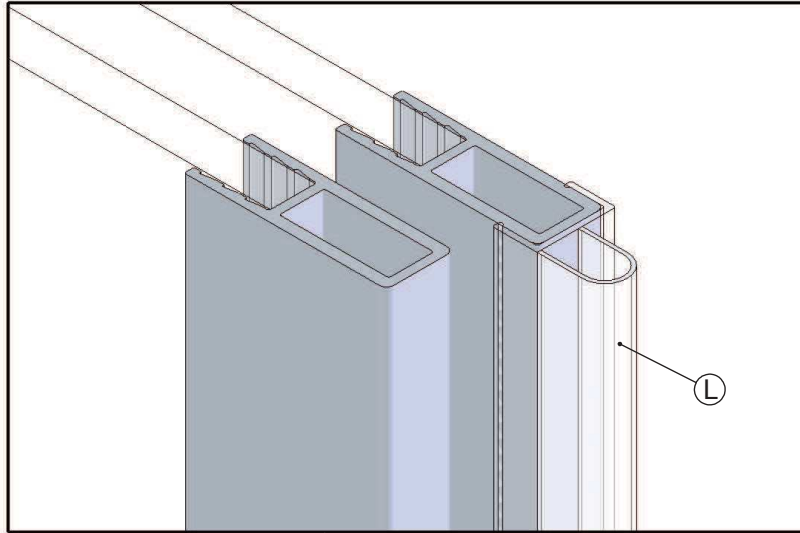

DES1052C

Matériel nécessaire
Tools required

REVERSIBILITE/REVERSIBILITY**MONTAGE A GAUCHE
LEFT HAND****MONTAGE A DROITE
RIGHT HAND**

Vous avez la possibilité de réaliser un montage à droite ou un montage à gauche. Notre notice d'installation décrit un montage à gauche. si vous voulez réaliser un montage à droite, il vous suffit d'inverser le montage.

This cubicle can be installed either left or right hand. These installation instructions show a left hand installation.

DES1052C

DES1052C

DES1052C

DES1052C

DES1052C

DES1052C

10