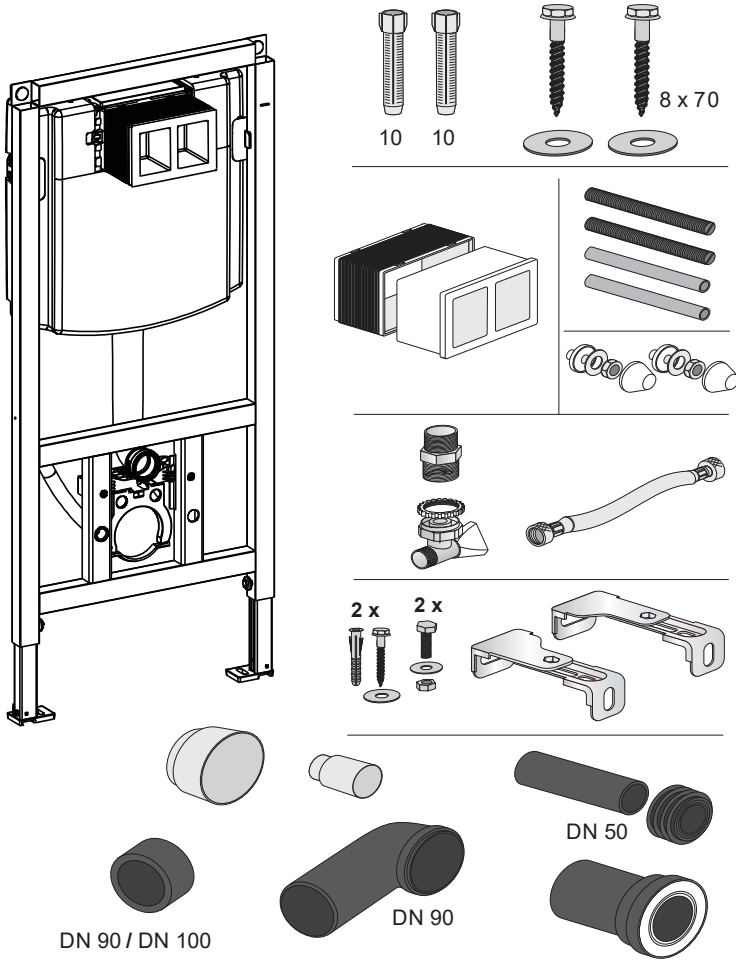

[mm]

2

3

4

12

Service

6,0 ltr

4,5 ltr