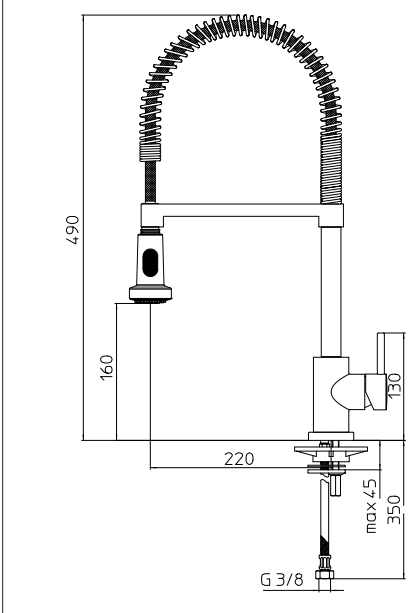

VALVOLA DI NON RITORNO ALL'INTERNO DOCCETTA
NON-RETURN VALVE INSIDE HANDSHOWER

ESEMPIO DISEGNO TECNICO OZ300/3T7
EXAMPLE TECHNICAL DRAWING OZ300/3T7

6

NOBILIS

300/3

OZ300/3T7 - LV00300/3 - NB84300/3 - SA99300/3 - MD100300/3 - BS101300/3
AB87300/3 - AB87300/3T1 - RD00300/3 - RD00300/3T1 - RD00300/3T2 - RD00300/5T2