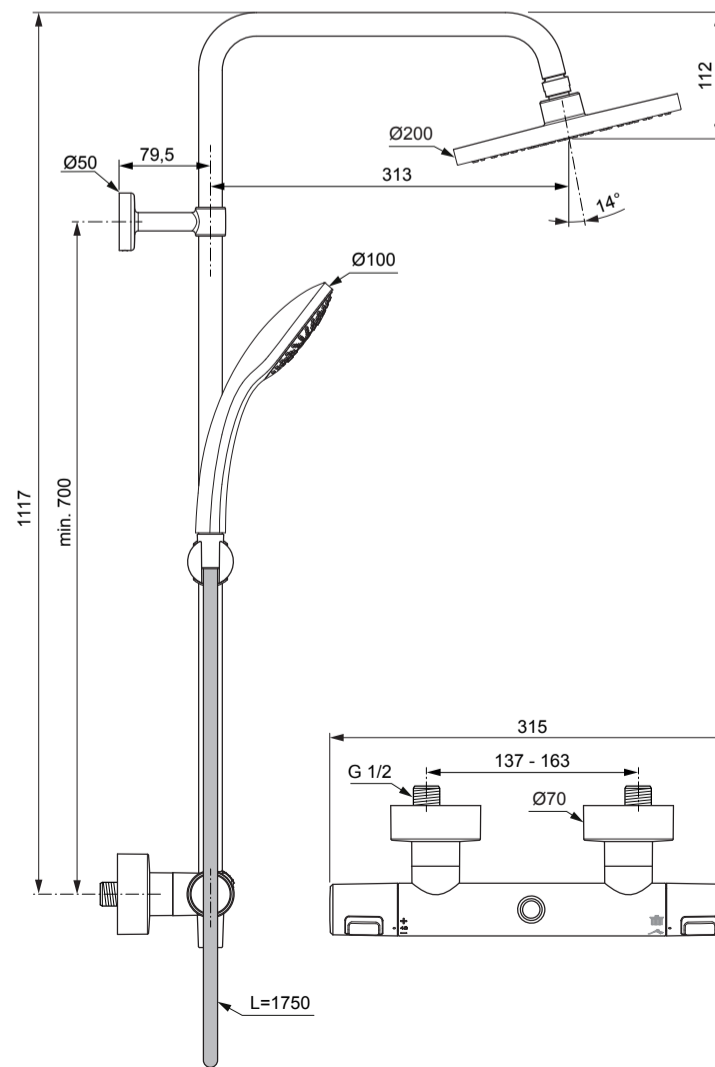

Pos.	Part No.
1	A 861 370 XG
2	A 861 371 NU
3	A 861 375 NU
4	A 861 376 NU
5	A 861 374 NU
6	A 861 372 NU
7	B 961 016 XG
8	A 861 542 XG
9	A 4109 XG
10	B 9402 XG
11	A 861 377 XG
12	B 960 976 XG
13	A 861 331 XG
14	A 861 378 XG

15	A 861 379 XG	150 mm
	A 861 380 XG	300 mm
16	A 861 508 XG	

Ideal Standard

CERATHERM T25
A 7545 XG

0721 / A 868 963
 Made in Germany

Ideal Standard International NV
 Corporate Village - Gent Building
 Da Vincilaan 2
 1935 Zaventem
 Belgium

www.idealstandardinternational.com

	P bar		MAX. 10		5		Q (3 bar)
	T °C		MAX. 80		65		l/min
					55		
							8 12

Q=0%

Q=50%

Q=100%

80

40