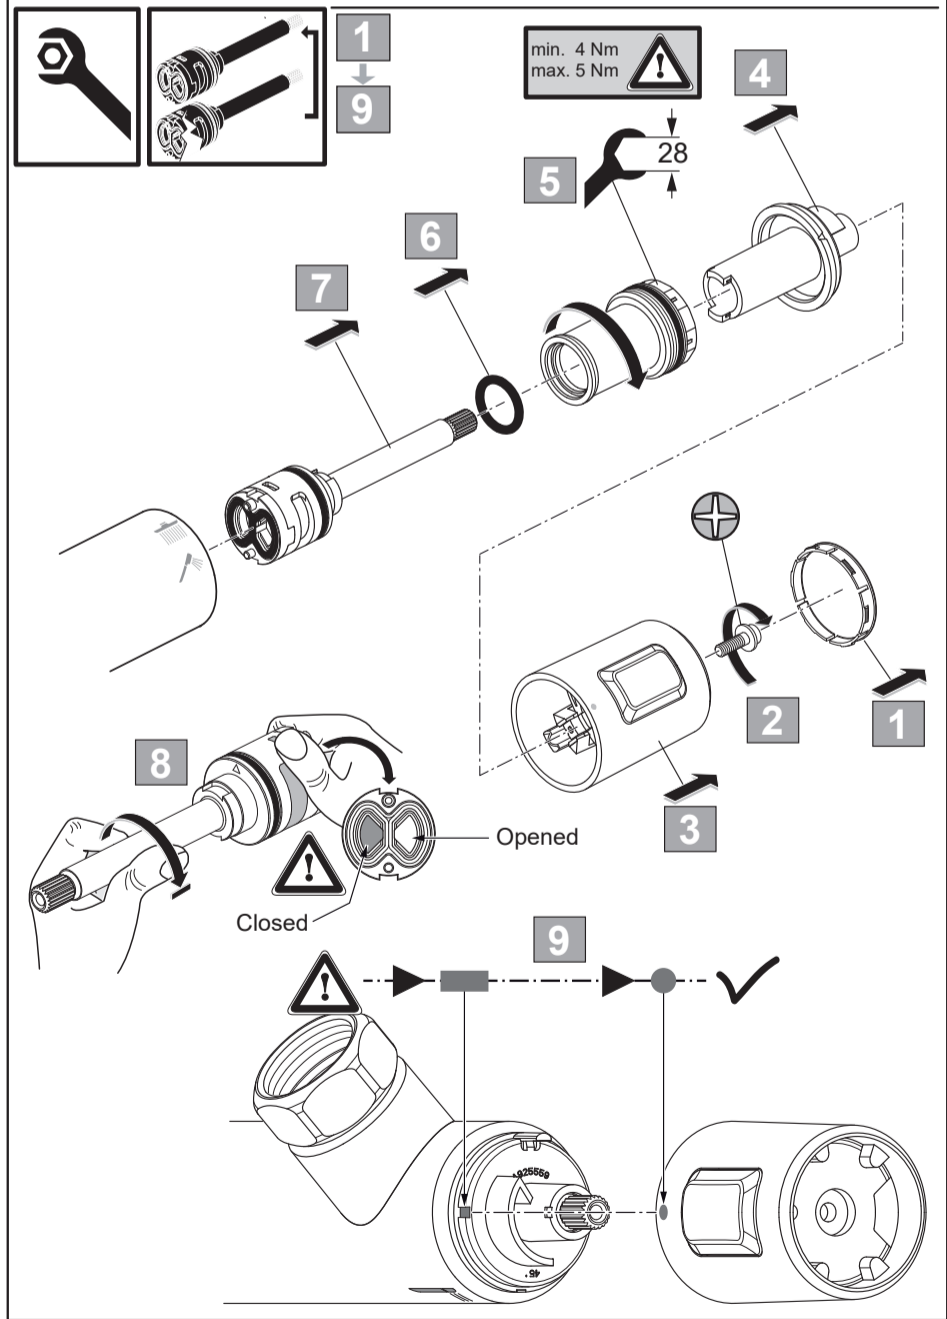

Pos.	Part No.
1	A 861 370 XG
2	A 861 371 NU
3	A 861 375 NU
4	A 861 376 NU
5	A 861 374 NU
6	A 861 372 NU
7	B 961 016 XG
8	A 861 542 XG
9	A 4109 XG
10	B 9402 XG
11	A 861 377 XG
12	B 960 976 XG
13	A 861 331 XG
14	A 861 378 XG

15	A 861 379 XG	150 mm
	A 861 380 XG	300 mm
16	A 861 508 XG	

Ideal Standard

CERATHERM T25
A 7545 XG

0721 / A 868 963
 Made in Germany

Ideal Standard International NV
 Corporate Village - Gent Building
 Da Vincilaan 2
 1935 Zaventem
 Belgium

www.idealstandardinternational.com

	P bar		MAX. 10		5		Q (3 bar)
	T °C		MAX. 80		65		l/min
					55		
							8 12

Q=0%

Q=50%

Q=100%

80

40