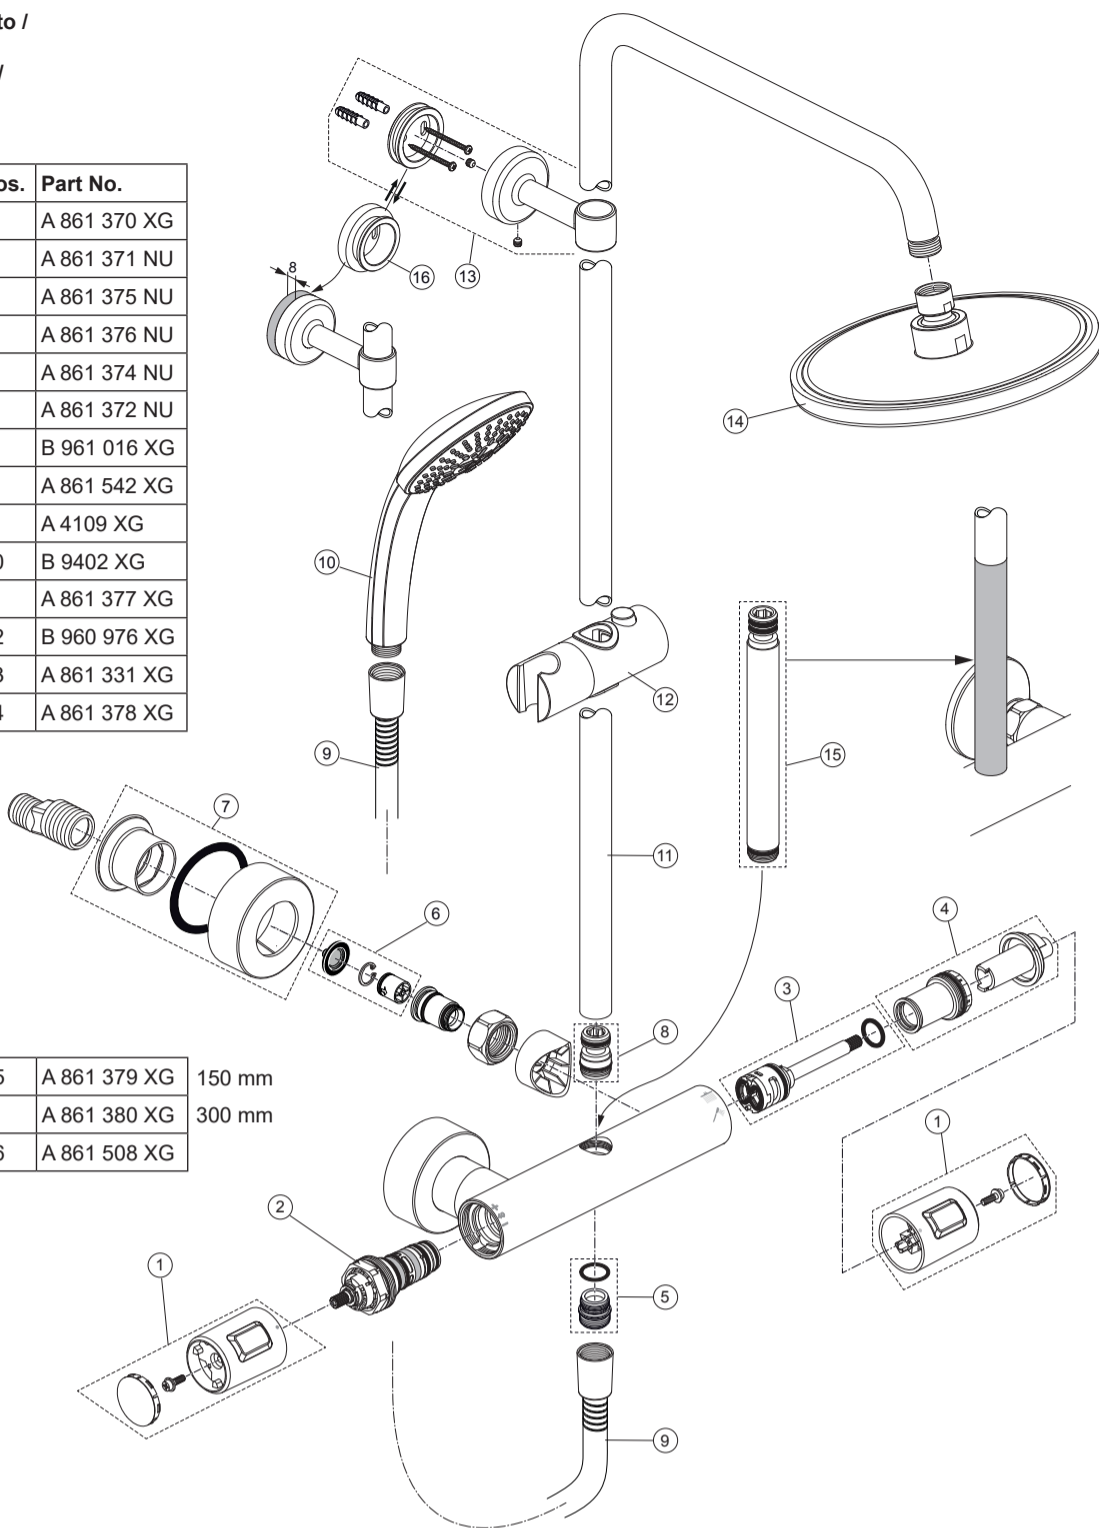

Spare Parts / Ersatzteile / Pièces de recharge / Pezzi di Ricambio / Piezas de requesto /
 Parte de reposição / Reserveonderdelen / Reservdelar / Reservedeler / Varaosat /
 Vraosat / Varahlutir / Ανταλλακτικά / Yedek Parçalar / Náhradní díly / Náhradné diely /
 Nadomestni deli / Резервни части / Zapczęści / Części Zapasowe / Piese de schimb /
 Rendelhető alkatrészek / Запасні частини / Reservni delovi / Резервни делови /
 Резервни делови / Atsarginių dalių / Tellitavad varuosad / Rezervju daļi

Pos.	Part No.
1	A 861 370 XG
2	A 861 371 NU
3	A 861 375 NU
4	A 861 376 NU
5	A 861 374 NU
6	A 861 372 NU
7	B 961 016 XG
8	A 861 542 XG
9	A 4109 XG
10	B 9402 XG
11	A 861 377 XG
12	B 960 976 XG
13	A 861 331 XG
14	A 861 378 XG

15	A 861 379 XG	150 mm
	A 861 380 XG	300 mm
16	A 861 508 XG	

Ideal Standard

CERATHERM T25
A 7545 XG

0721 / A 868 963
 Made in Germany

Ideal Standard International NV
 Corporate Village - Gent Building
 Da Vincilaan 2
 1935 Zaventem
 Belgium

www.idealstandardinternational.com

	P bar		MAX. 10		5		Q (3 bar)
	T °C		MAX. 80		65		l/min
					55		
							8 12

Q=0%

Q=50%

Q=100%

80

40