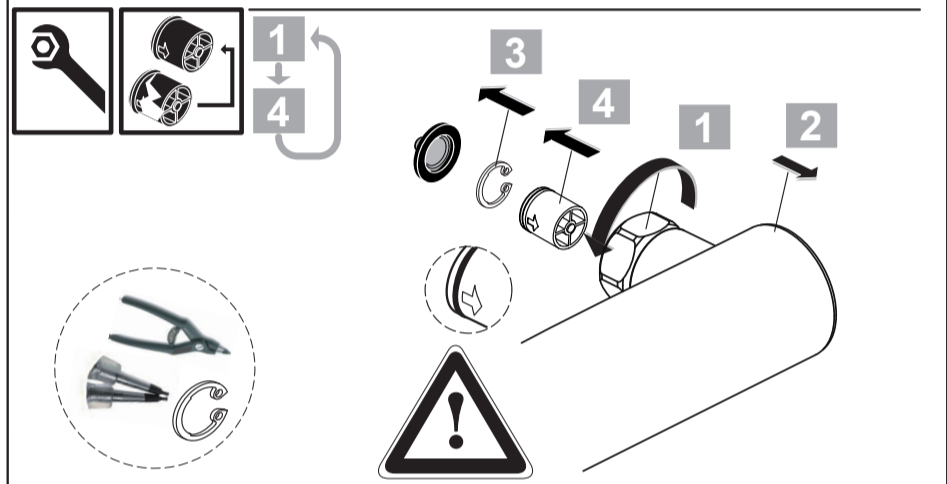

Pos.	Part No.
1	A 861 370 XG
2	A 861 371 NU
3	A 861 375 NU
4	A 861 376 NU
5	A 861 374 NU
6	A 861 372 NU
7	B 961 016 XG
8	A 861 542 XG
9	A 4109 XG
10	B 9402 XG
11	A 861 377 XG
12	B 960 976 XG
13	A 861 331 XG
14	A 861 378 XG

15	A 861 379 XG	150 mm
	A 861 380 XG	300 mm
16	A 861 508 XG	

Ideal Standard

CERATHERM T25
A 7545 XG

0721 / A 868 963
 Made in Germany

Ideal Standard International NV
 Corporate Village - Gent Building
 Da Vincilaan 2
 1935 Zaventem
 Belgium

www.idealstandardinternational.com

	P bar		MAX. 10		5		Q (3 bar)
	T °C		MAX. 80		65		l/min
					55		
							8 12

Q=0%

Q=50%

Q=100%

80

40