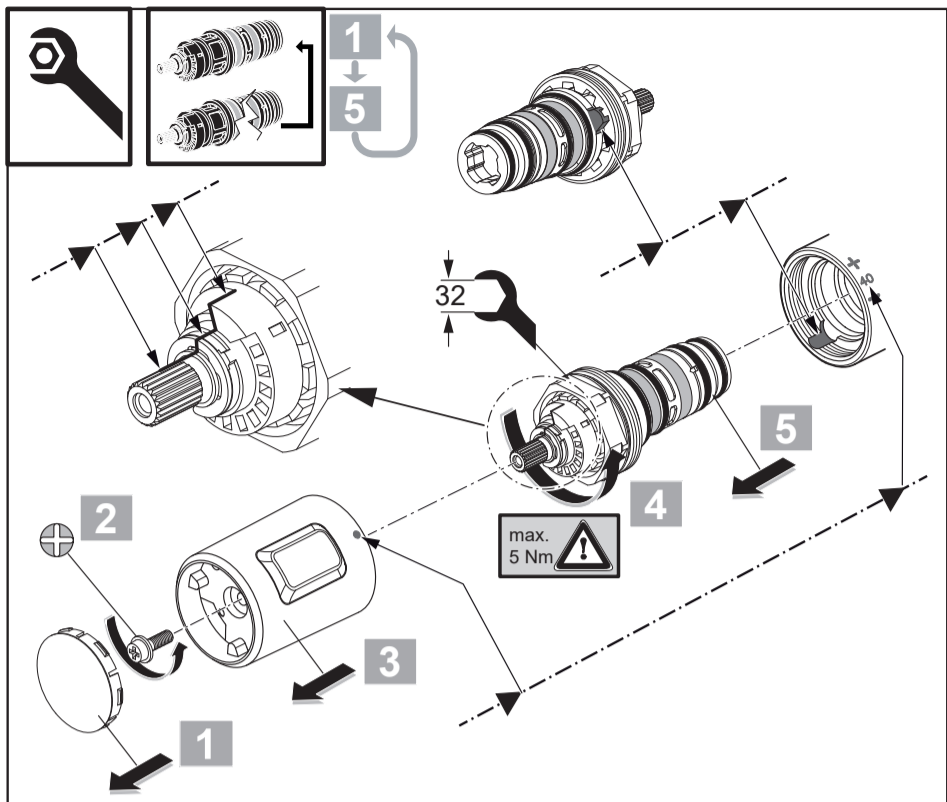

Pos.	Part No.
1	A 861 370 XG
2	A 861 371 NU
3	A 861 375 NU
4	A 861 376 NU
5	A 861 374 NU
6	A 861 372 NU
7	B 961 016 XG
8	A 861 542 XG
9	A 4109 XG
10	B 9402 XG
11	A 861 377 XG
12	B 960 976 XG
13	A 861 331 XG
14	A 861 378 XG

15	A 861 379 XG	150 mm
	A 861 380 XG	300 mm
16	A 861 508 XG	

Ideal Standard

CERATHERM T25
A 7545 XG

0721 / A 868 963
 Made in Germany

Ideal Standard International NV
 Corporate Village - Gent Building
 Da Vincilaan 2
 1935 Zaventem
 Belgium

www.idealstandardinternational.com

	P bar		MAX. 10		5		Q (3 bar)
	T °C		MAX. 80		65		l/min
					55		
							8 12

Q=0%

Q=50%

Q=100%

80

40