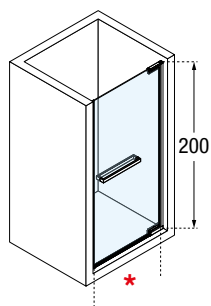

N180 1B

PORTE PIVOTANTE, EN NICHE

Design Marco Pellici

Dimensions (cm)			Code	Vitrage	Profilé					
Mesure réelle de la paroi de douche	Passage	Encombrement extérieur		1	U	B	K	H	O M L	P R Q N Z
A1	*	B		Transparent	Blanc mat	Silver	Chrome	Noir mat	Or brillant Or rose brillant Chrome noir brillant	Or brossé Or rose brossé Bronze brossé Chrome noir brossé Inox brossé
77,5↔79	60	59	N1801B79-							
78,5↔80	61	60	N1801B80-							
87,5↔89	70	69	N1801B89-							
88,5↔90	71	70	N1801B90-							
97,5↔99	80	79	N1801B99-							
98,5↔100	81	80	N1801B100-							
H 200 L 80↔100		SPÉCIAL	N1801BSP							