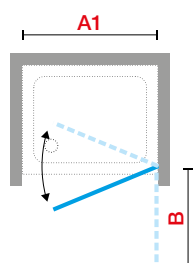

N180 1B

PORTE PIVOTANTE, EN NICHE

Design Marco Pellici

Dimensions (cm)			Code	Vitrage	Profilé					
Mesure réelle de la paroi de douche	Passage	Encombrement extérieur		1	U	B	K	H	O M L	P R Q N Z
A1	*	B		Transparent	Blanc mat	Silver	Chrome	Noir mat	Or brillant Or rose brillant Chrome noir brillant	Or brossé Or rose brossé Bronze brossé Chrome noir brossé Inox brossé
77,5↔79	60	59	N1801B79-							
78,5↔80	61	60	N1801B80-							
87,5↔89	70	69	N1801B89-							
88,5↔90	71	70	N1801B90-							
97,5↔99	80	79	N1801B99-							
98,5↔100	81	80	N1801B100-							
H 200 L 80↔100		SPÉCIAL	N1801BSP							