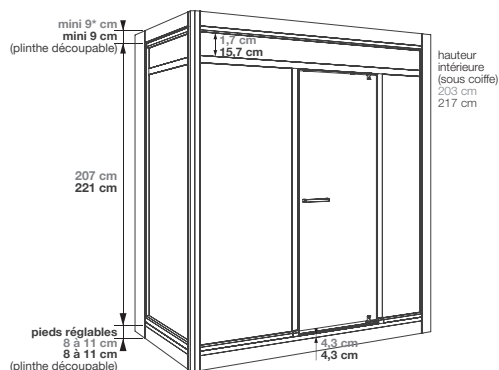

CARACTÉRISTIQUES

- 3 finitions : profilé blanc - verre blanc dépoli total / profilé noir - verre blanc dépoli total / profilé noir - verre noir dépoli total
- Sol : plateforme autoportée en Biocryl sur pieds réglables en hauteur, avec plinthes de finition
- Panneaux de fond en verre blanc opaque
- Plafond avec éclairage led intégré
- Equipements divers : miroir, étagères en verre, patère porte-serviettes, grille de ventilation, prise 220 V, dérouleur de papier WC, tapis de sol
- Espace douche avec porte coulissante sans seuil, robinetterie mécanique Grohe avec douchette à main, meuble vasque suspendu avec mitigeur mécanique Grohe, bâti + cuvette de WC suspendue Grohe, radiateur sèche-serviettes
- Version basse : imposte au-dessus de la porte en alu noir (sur finitions noires) et en alu chromé (sur finition blanche)
- Version haute : imposte au-dessus de la porte en verre dépoli (sur toutes finitions)
- Existe en version avec broyeur pour installer Modulo XL sans installation gravitaire (raccordement du WC, du lavabo et de la douche)

Version basse :
sans pieds : de 216 à 248 cm
avec pieds : de 224 à 248 cm

Version haute :
sans pieds : de 230 à 250 cm
avec pieds : de 238 à 250 cm

- Hauteur d'évacuation pour une pose sans pieds réglables : - 4,5 cm (Evacuation à encastrer sur 8 cm)
- Hauteur d'évacuation pour une pose avec pieds réglables : de 3,5 à 6,5 cm

Version en niche

Douche à gauche