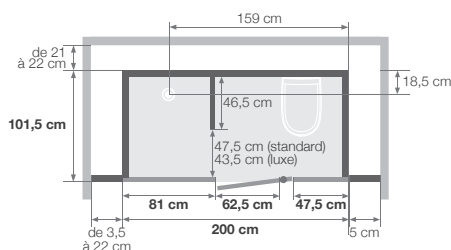

SALLE D'EAU COMPLÈTE

MODULO XL LUXE

Concepteur
et fabricant
FRANÇAIS

Kinedo

Salle d'eau avec douche, lavabo et WC

CARACTÉRISTIQUES

- 3 finitions : profilé blanc - verre blanc dépoli total / profilé noir - verre blanc dépoli total / profilé noir - verre noir dépoli total
- Sol : plateforme autoportée en Biocryl sur pieds réglables en hauteur, avec plinthes de finition
- Panneaux de fond en verre blanc opaque
- Plafond avec éclairage led intégré
- Equipements divers : miroir, étagères en verre, patère porte-serviettes, grille de ventilation, prise 220 V, dérouleur de papier WC, tapis de sol
- Espace douche avec porte coulissante sans seuil, robinetterie mécanique Grohe avec douchette à main, meuble vasque suspendu avec mitigeur mécanique Grohe, bâti + cuvette de WC suspendue Grohe, radiateur sèche-serviettes
- Version basse : imposte au-dessus de la porte en alu noir (sur finitions noires) et en alu chromé (sur finition blanche)
- Version haute : imposte au-dessus de la porte en verre dépoli (sur toutes finitions)
- Existe en version avec broyeur pour installer Modulo XL sans installation gravitaire (raccordement du WC, du lavabo et de la douche)

Version basse :
sans pieds : de 216 à 248 cm
avec pieds : de 224 à 248 cm

Version haute :
sans pieds : de 230 à 250 cm
avec pieds : de 238 à 250 cm

- Hauteur d'évacuation pour une pose sans pieds réglables : - 4,5 cm (Evacuation à encastrer sur 8 cm)
- Hauteur d'évacuation pour une pose avec pieds réglables : de 3,5 à 6,5 cm

Version en niche

Douche à gauche

Douche à droite

Version en angle

Douche à gauche

Douche à droite