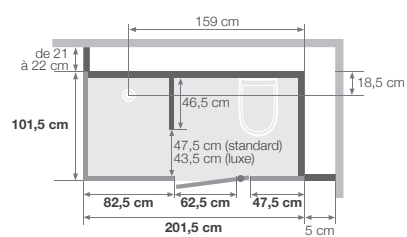

Version en angle

Douche à gauche