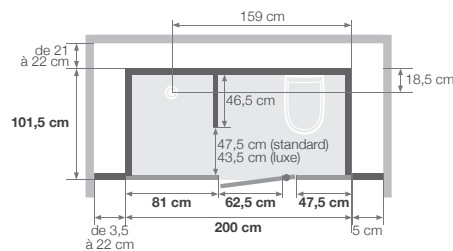

Version en niche

Douche à gauche