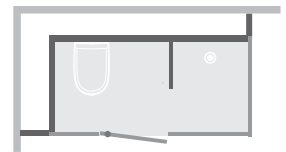

Douche à droite

Cuvette suspendue