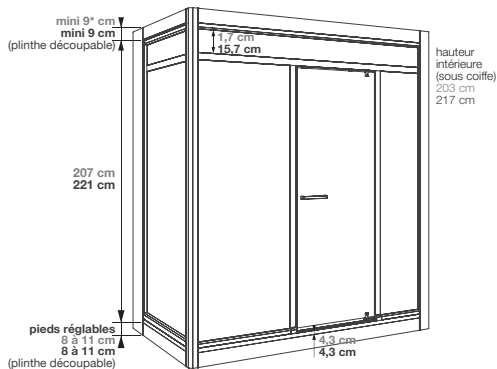

CARACTÉRISTIQUES

- 3 finitions : profilé blanc - verre blanc dépoli total / profilé noir - verre blanc dépoli total / profilé noir - verre noir dépoli total
- Sol : plateforme autoportée en Biocryl sur pieds réglables en hauteur, avec plinthes de finition
- Panneaux de fond en verre blanc opaque
- Plafond avec éclairage led intégré
- Equipements divers : miroir, étagères en verre, patère porte-serviettes, grille de ventilation, prise 220 V, dérouleur de papier WC, tapis de sol
- Espace douche ouvert équipé d'une tringle pour rideau, robinetterie mécanique Grohe avec douchette à main, lavabo en céramique avec mitigeur mécanique Grohe, bâti + cuvette de WC suspendue Grohe
- Version basse : imposte au-dessus de la porte en alu noir (sur finitions noires) et en alu chromé (sur finition blanche)
- Version haute : imposte au-dessus de la porte en verre dépoli (sur toutes finitions)
- Existe en version avec broyeur pour installer Modulo XL sans installation gravitaire (raccordement du WC, du lavabo et de la douche)

Version basse :
sans pieds : de 216 à 248 cm
avec pieds : de 224 à 248 cm

Version haute :
sans pieds : de 230 à 250 cm
avec pieds : de 238 à 250 cm