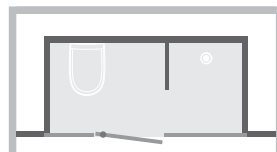

Douche à droite