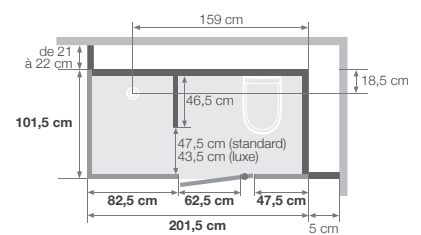

Version en angle

Douche à gauche