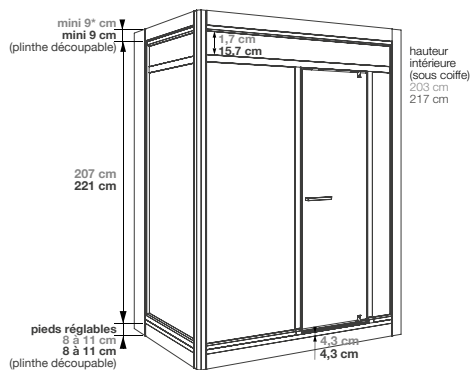

Normes / Certifications Receveurs de douche : XP05-010/011 : Glissance (PN6) - NF EN 274 : Vidage - NF EN 251 : Raccordement receveur / bonde - NF EN 14527 : Matériau (feuilles co-extrudées) - Directive 1999/13/CE : Normes européennes sur les émissions de substances chimiques
Parois de douche : CE - NF 12150 - EN 14428

Aquaproduction - KINEDO - 9 route de Rouans
44680 Chaumes-en-Retz - 02 40 21 31 30 - www.kinedo.com