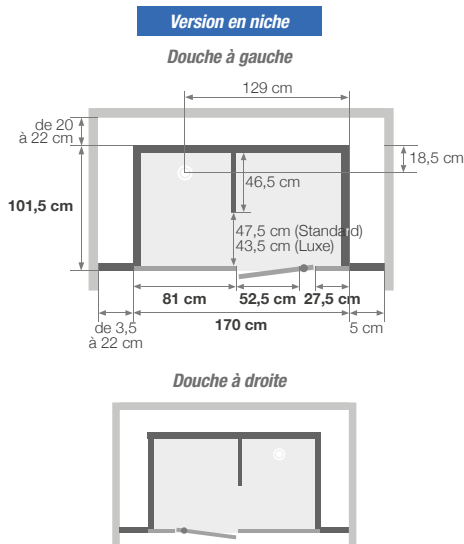

Normes / Certifications Receveurs de douche : XP05-010/011 : Glissance (PN6) - NF EN 274 : Vidage - NF EN 251 : Raccordement receveur / bonde - NF EN 14527 : Matériau (feuilles co-extrudées) - Directive 1999/13/CE : Normes européennes sur les émissions de substances chimiques
Parois de douche : CE - NF 12150 - EN 14428

Aquaproduction - KINEDO - 9 route de Rouans
44680 Chaumes-en-Retz - 02 40 21 31 30 - www.kinedo.com