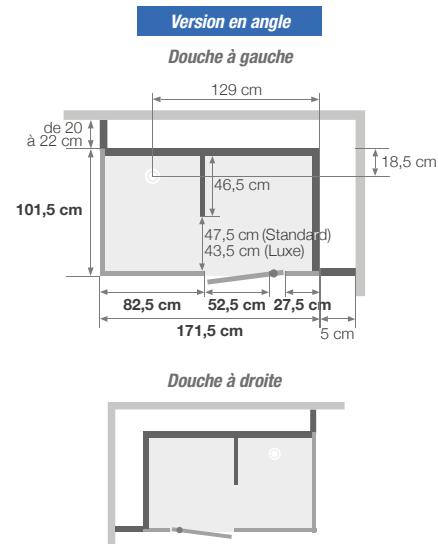

Normes / Certifications Receveurs de douche : XP05-010/011 : Glissance (PN6) - NF EN 274 : Vidage - NF EN 251 : Raccordement receveur / bonde - NF EN 14527 : Matériau (feuilles co-extrudées) - Directive 1999/13/CE : Normes européennes sur les émissions de substances chimiques
Parois de douche : CE - NF 12150 - EN 14428

Aquaproduction - KINEDO - 9 route de Rouans
44680 Chaumes-en-Retz - 02 40 21 31 30 - www.kinedo.com