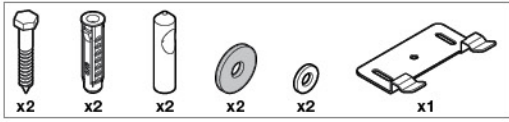

Roca

W+W

8-93020001

WEIGHT Kg
90

1

2

3

4