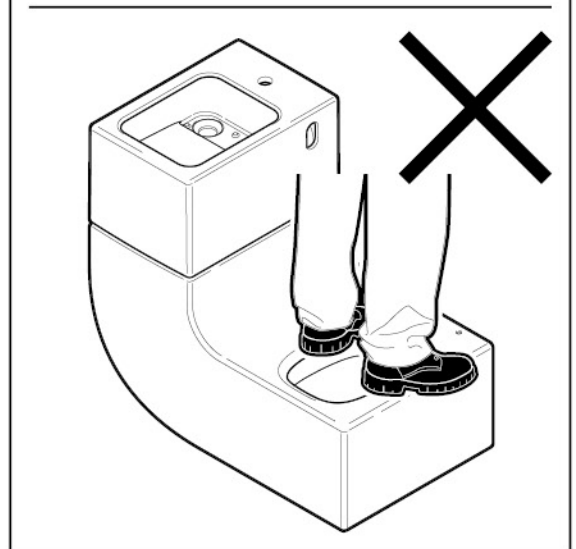

Roca

W+W

8-93020001

WEIGHT Kg
90

1

2

3

4