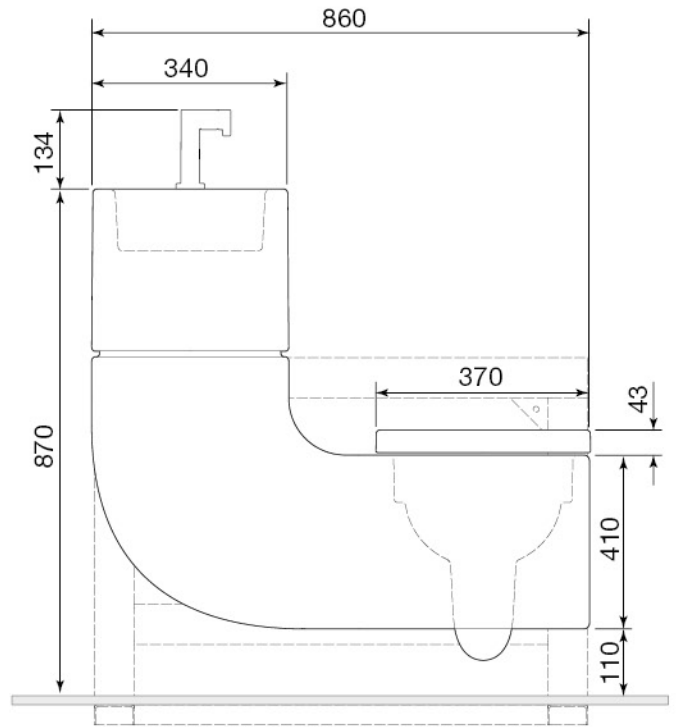

Roca

W+W

8-93020001

WEIGHT Kg
90

1

2

3

4

5

6

7

8

9

Max. 5Nm

10

5-A3036C00