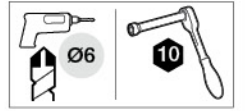

Roca

W+W

8-93020001

WEIGHT Kg
90

1

2

3

4