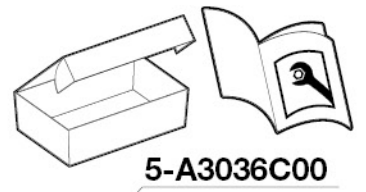

10

5-A3036C00