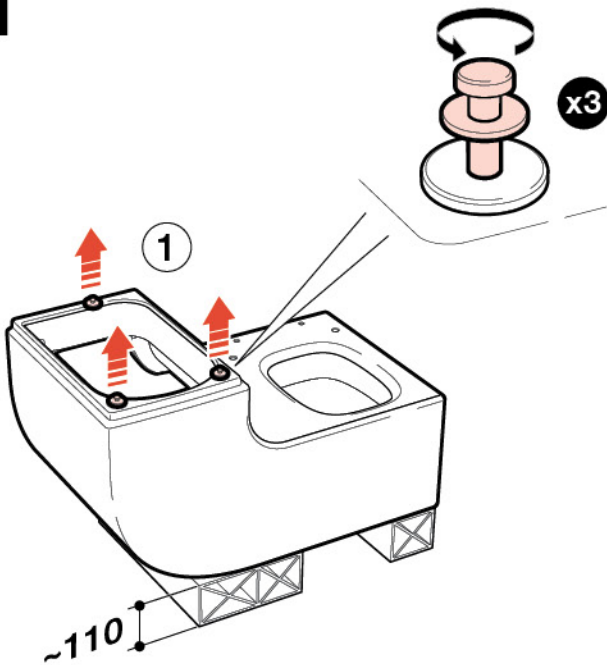

Roca

W+W

8-93020001

WEIGHT Kg
90

1

2

3

4