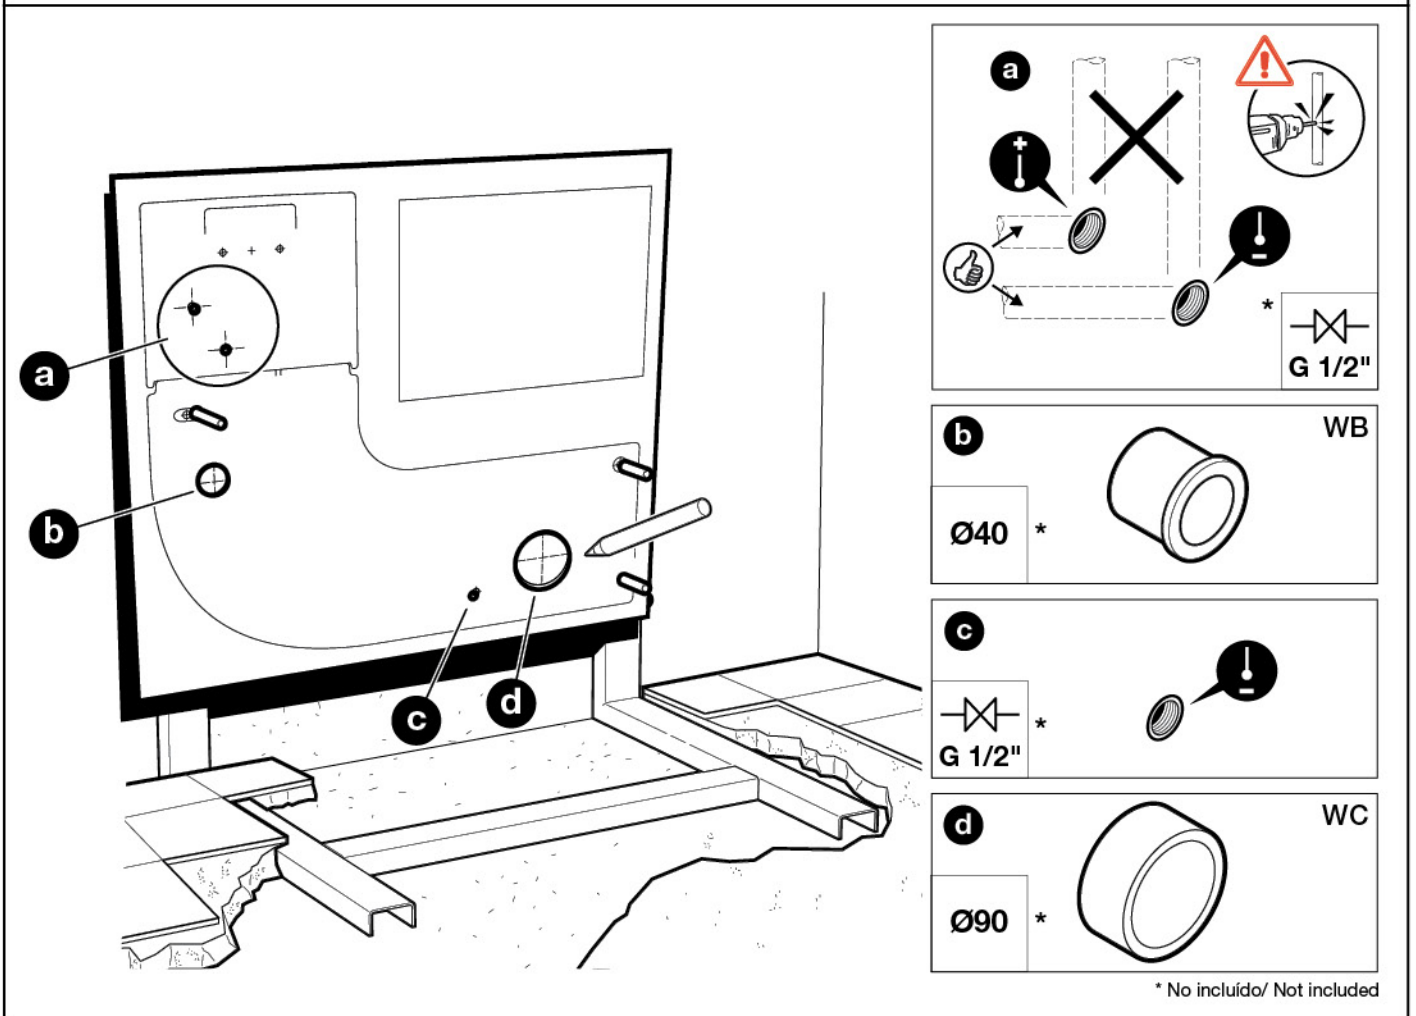

Roca

W+W

8-93020001

WEIGHT Kg
90

1

2

3

4