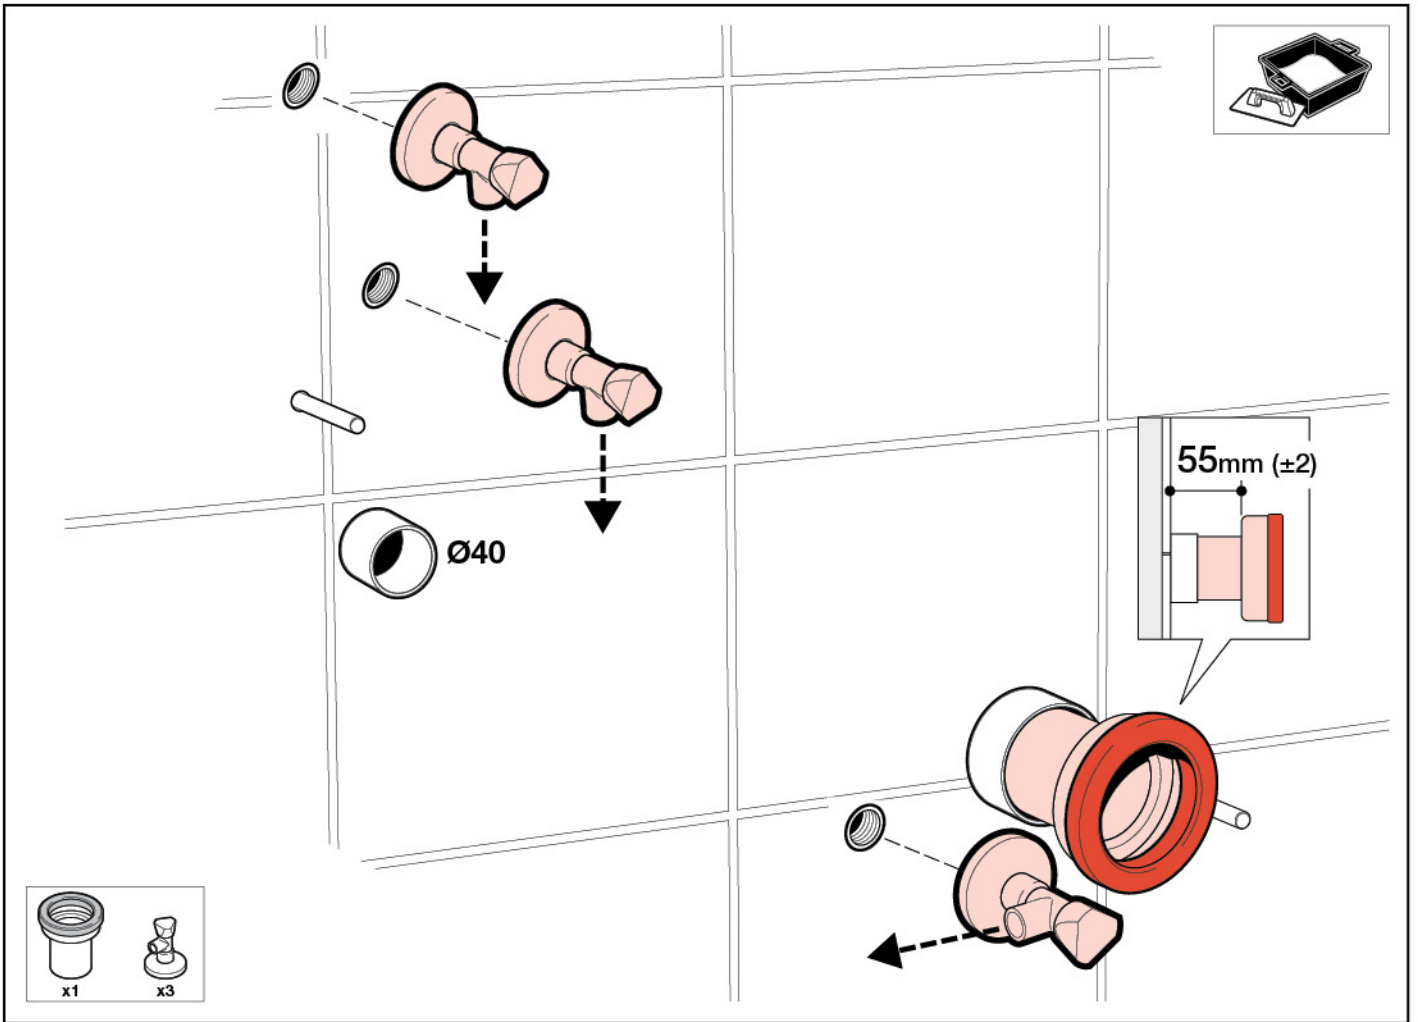

Roca

W+W

8-93020001

WEIGHT Kg
90

1

2

3

4

5

6

7

8

9

Max. 5Nm

10

5-A3036C00

11

12

13

14

15

16

19

20