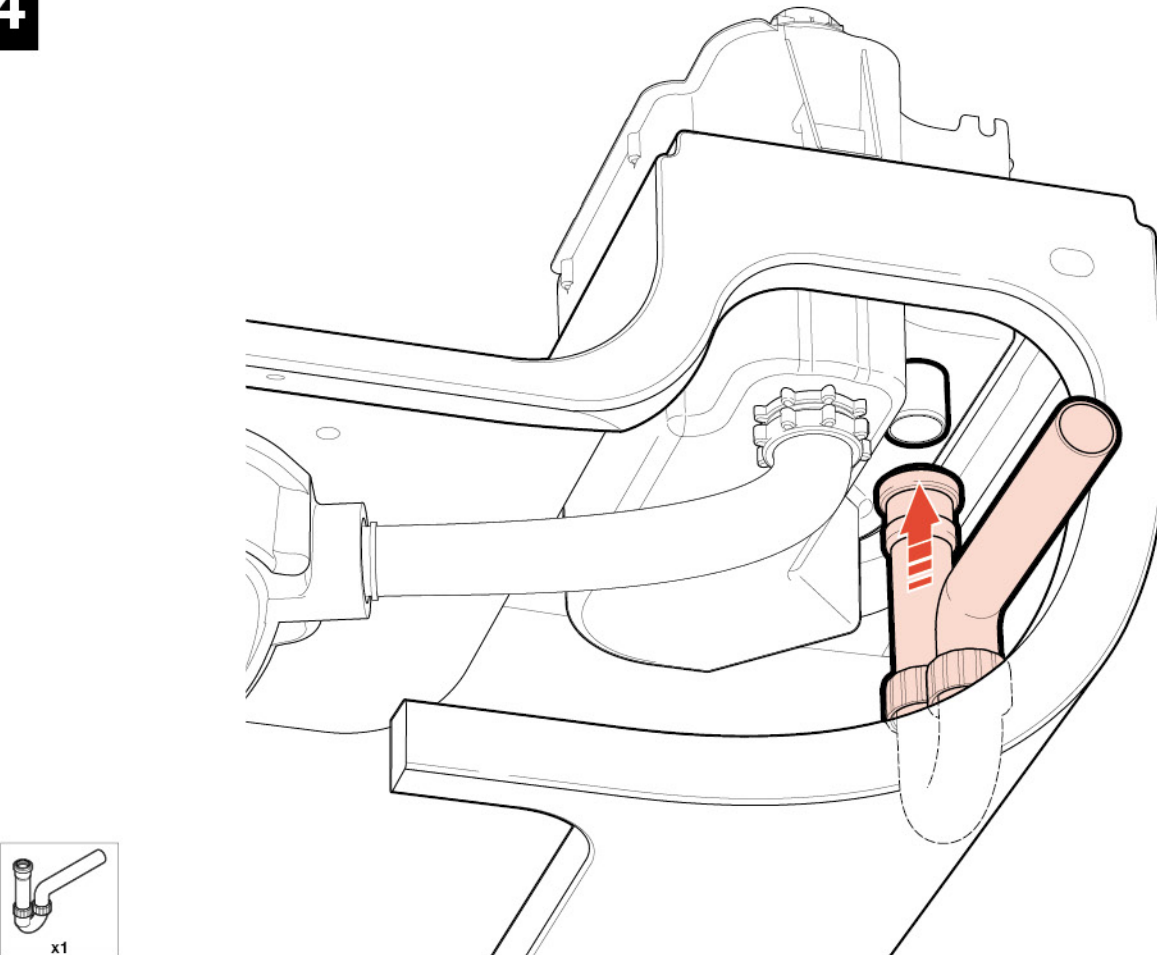

Roca

W+W

8-93020001

WEIGHT Kg
90

1

2

3

4