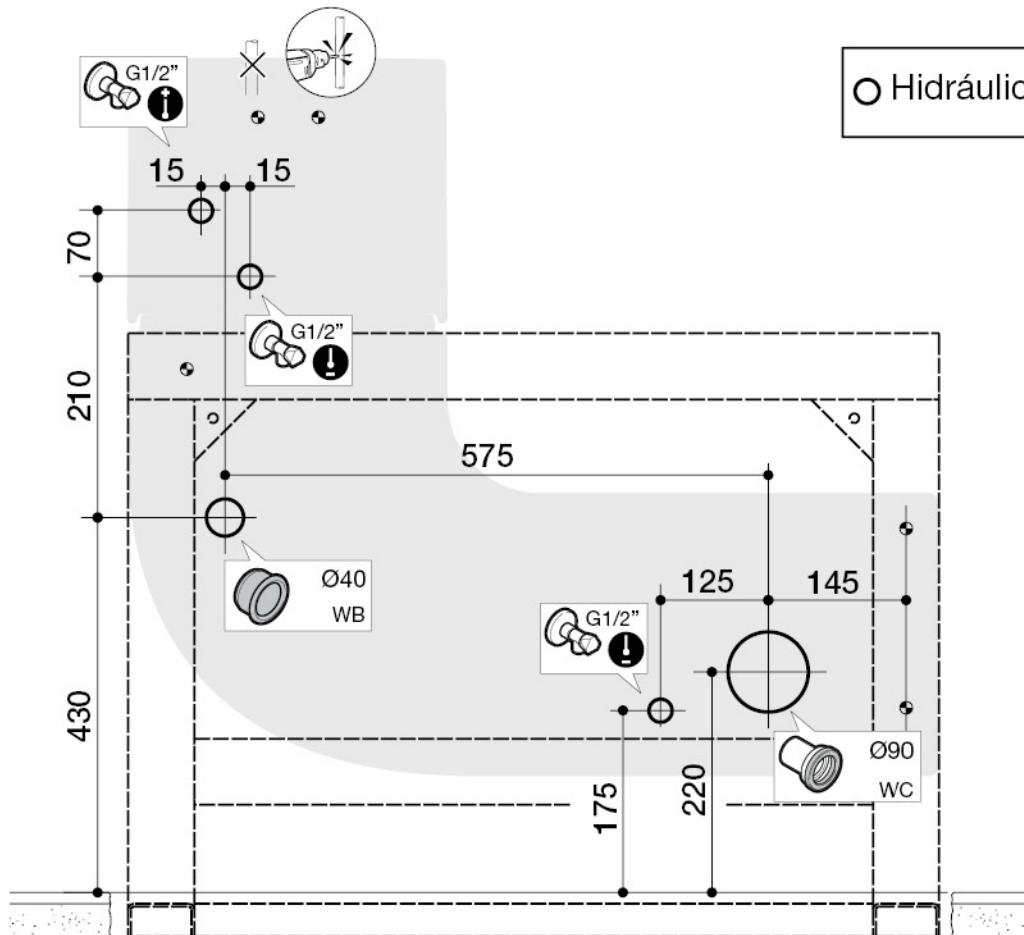

Roca

W+W

8-93020001

WEIGHT Kg
90

1

2

3

4

5

6

7

8

9

Max. 5Nm

10

5-A3036C00

11

12

13

14

15

16

19

20