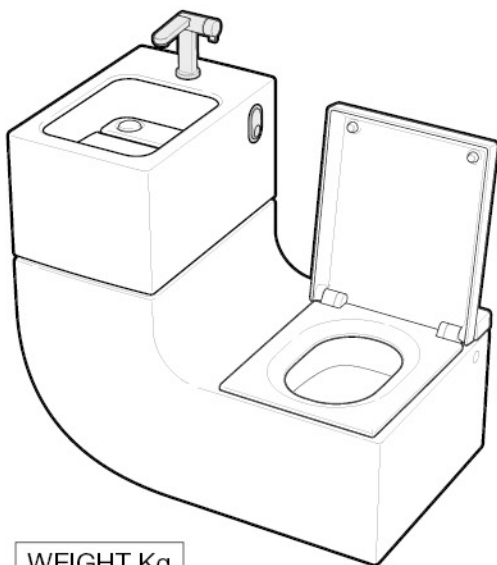

Roca

W+W

8-93020001

WEIGHT Kg
90

1

2

3

4