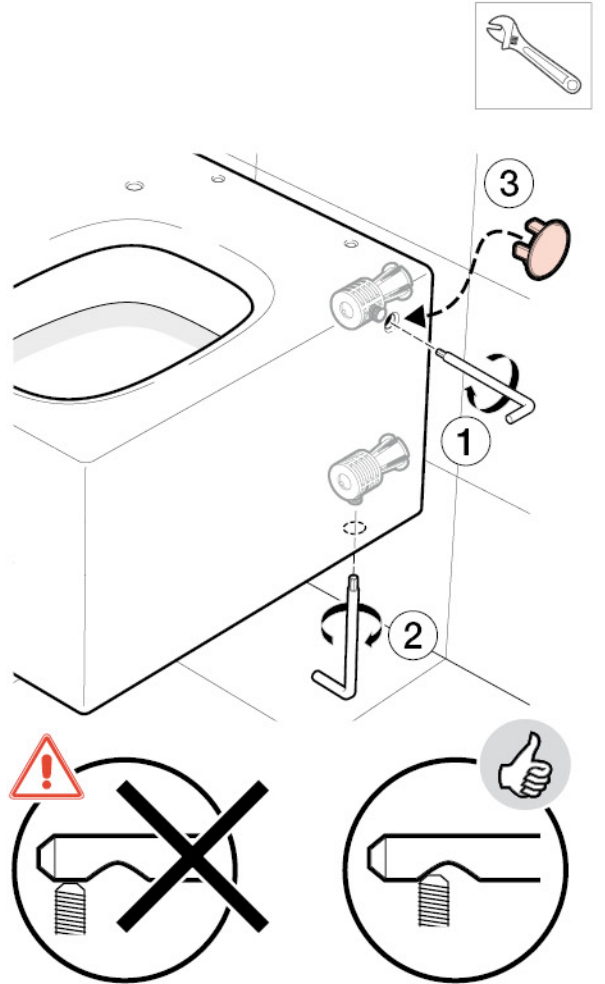

9

Max. 5Nm

10

5-A3036C00