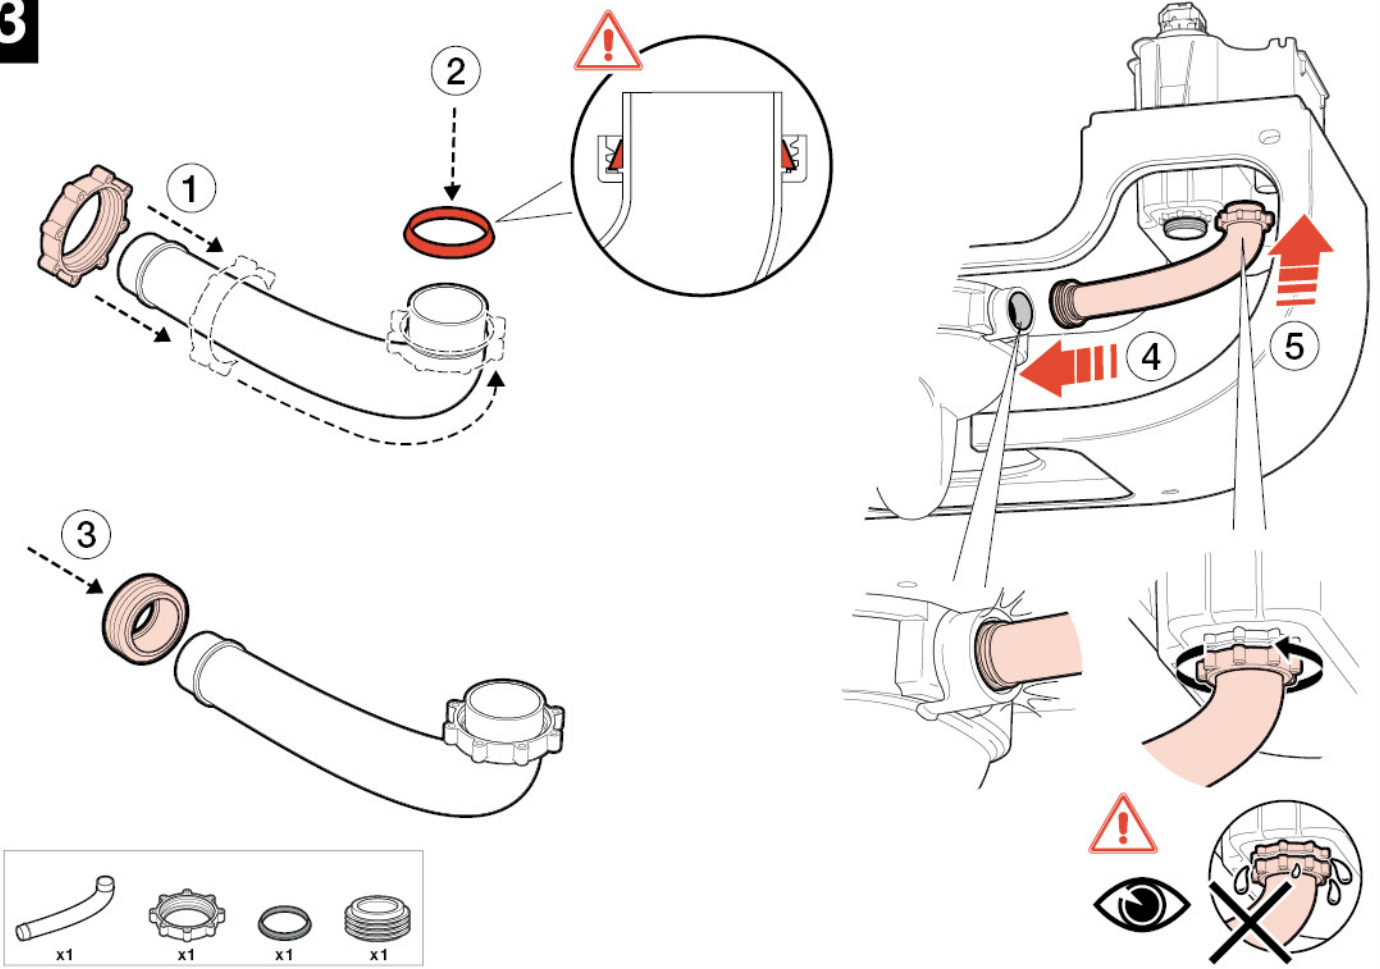

Roca

W+W

8-93020001

WEIGHT Kg
90

1

2

3

4