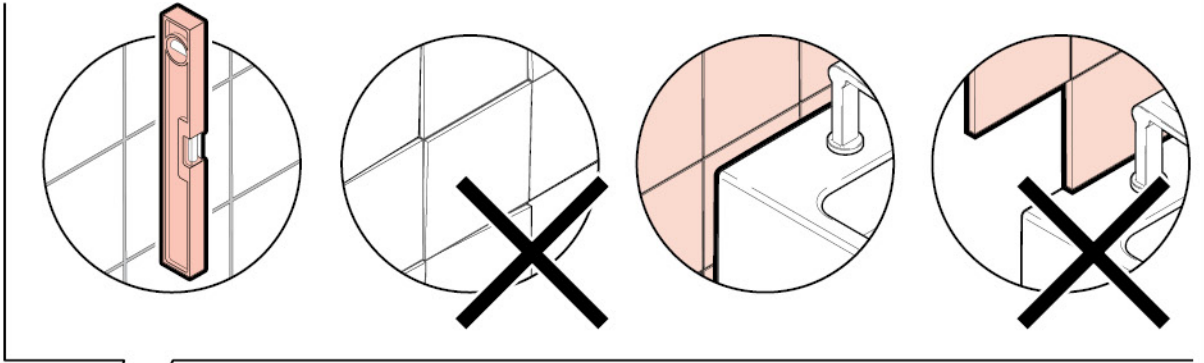

Roca

W+W

8-93020001

WEIGHT Kg
90

1

2

3

4