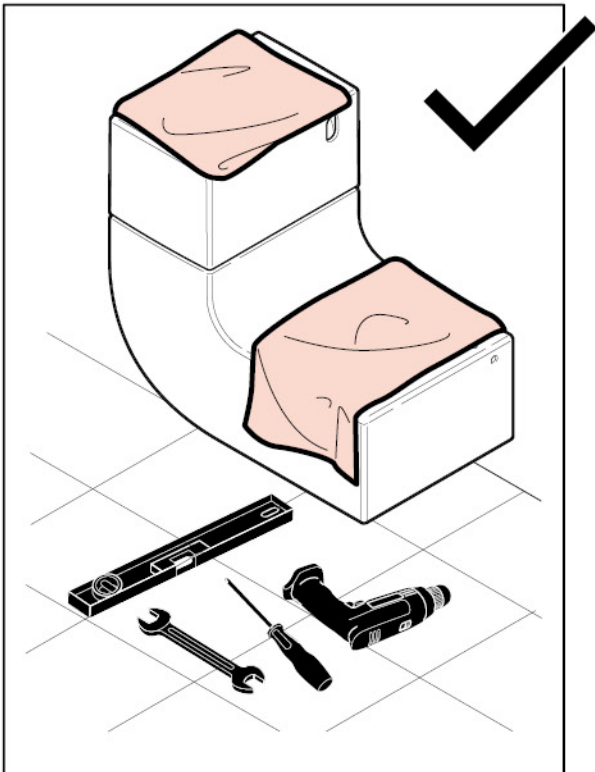

Roca

W+W

8-93020001

WEIGHT Kg
90

1

2

3

4