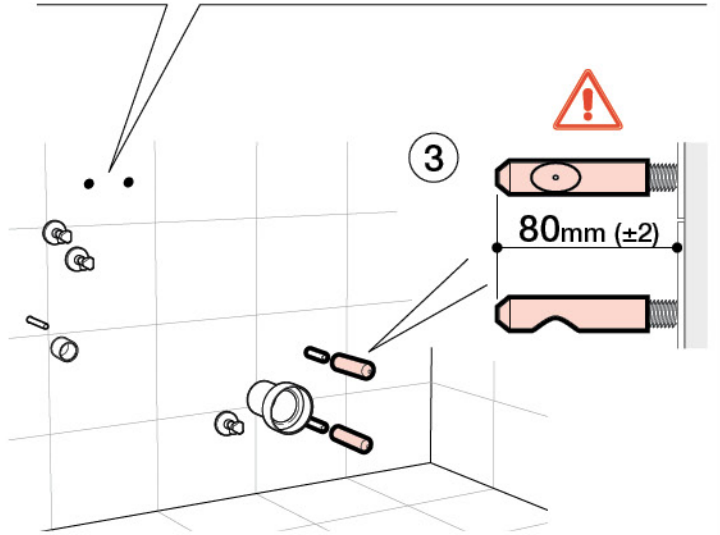

Roca

W+W

8-93020001

WEIGHT Kg
90

1

2

3

4