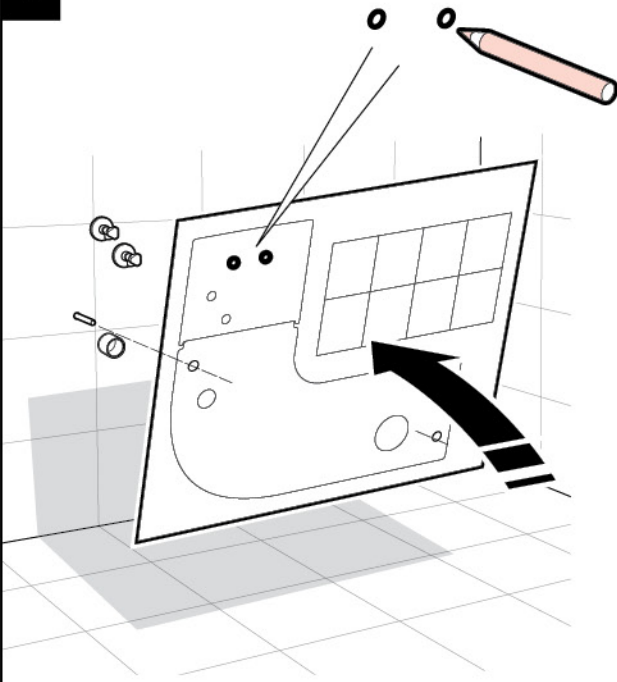

Roca

W+W

8-93020001

WEIGHT Kg
90

1

2

3

4