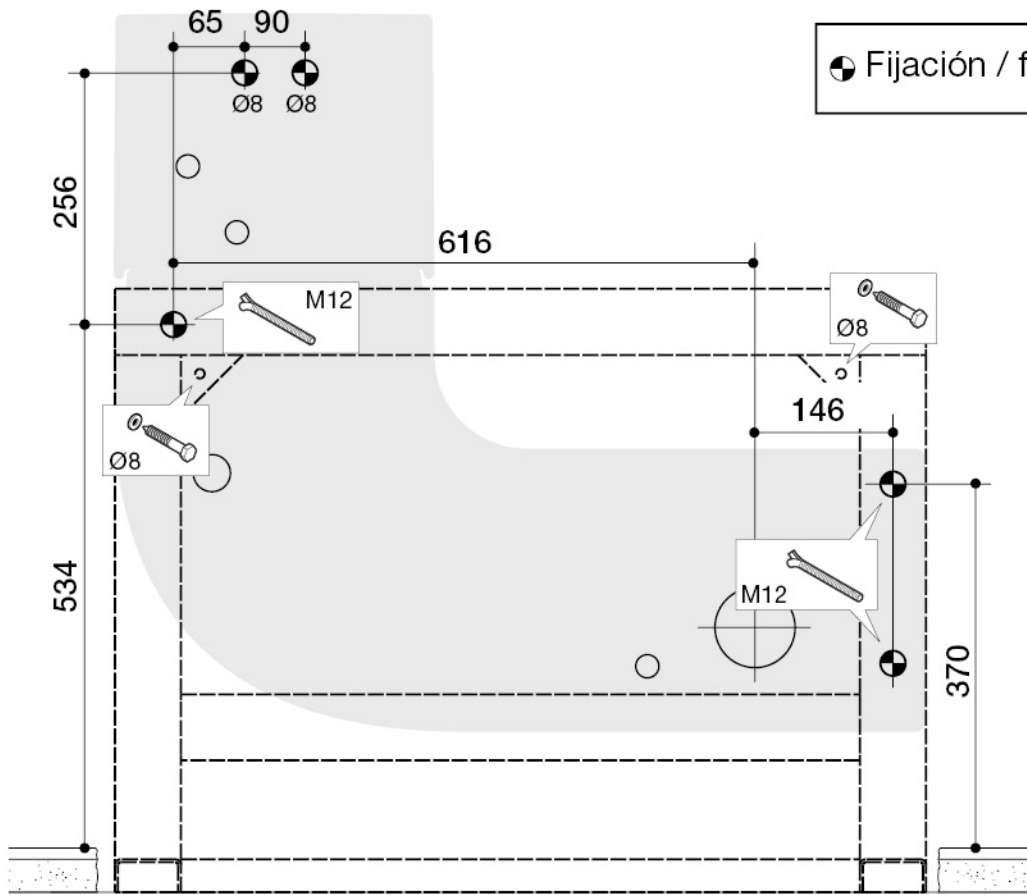

Roca

W+W

8-93020001

WEIGHT Kg
90

1

2

3

4

5

6

7

8

9

Max. 5Nm

10

5-A3036C00

11

12

13

14

15

16

19

20