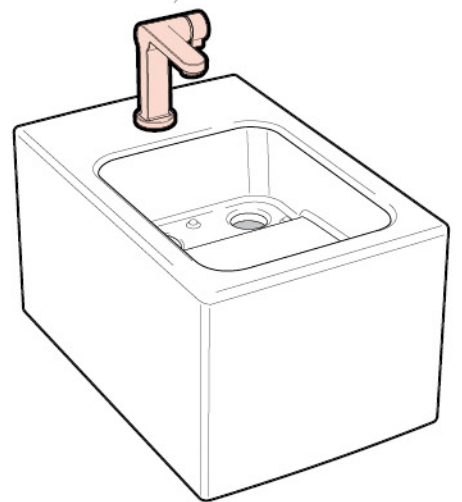

9

Max. 5Nm

10

5-A3036C00