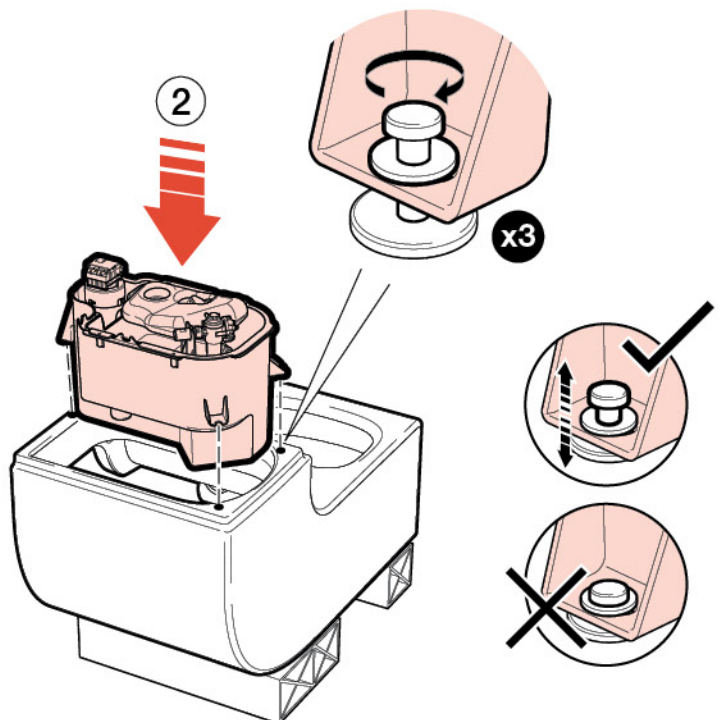

Roca

W+W

8-93020001

WEIGHT Kg
90

1

2

3

4