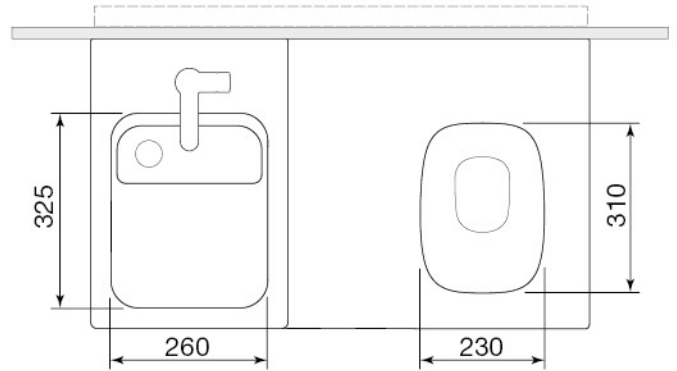

Roca

W+W

8-93020001

WEIGHT Kg
90

1

2

3

4

5

6

7

8

9

Max. 5Nm

10

5-A3036C00