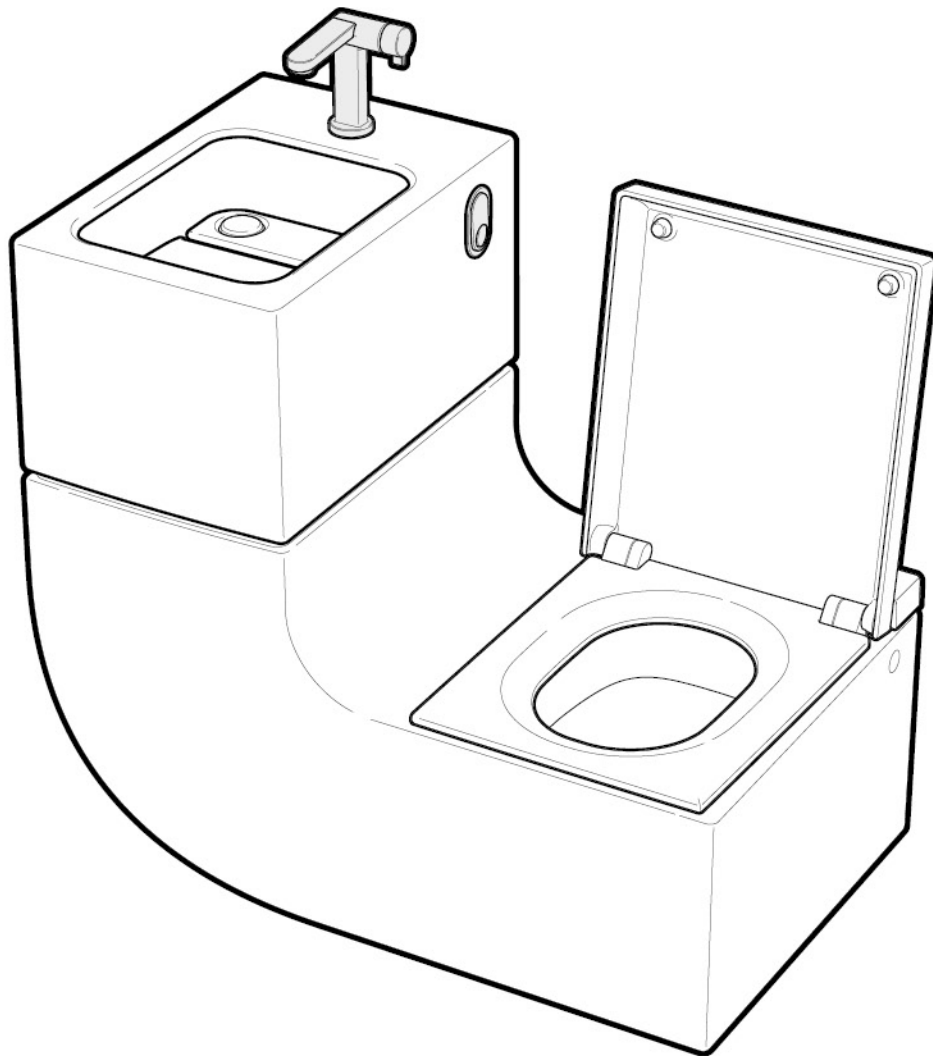

Roca

W+W

8-93020001

WEIGHT Kg
90

1

2

3

4