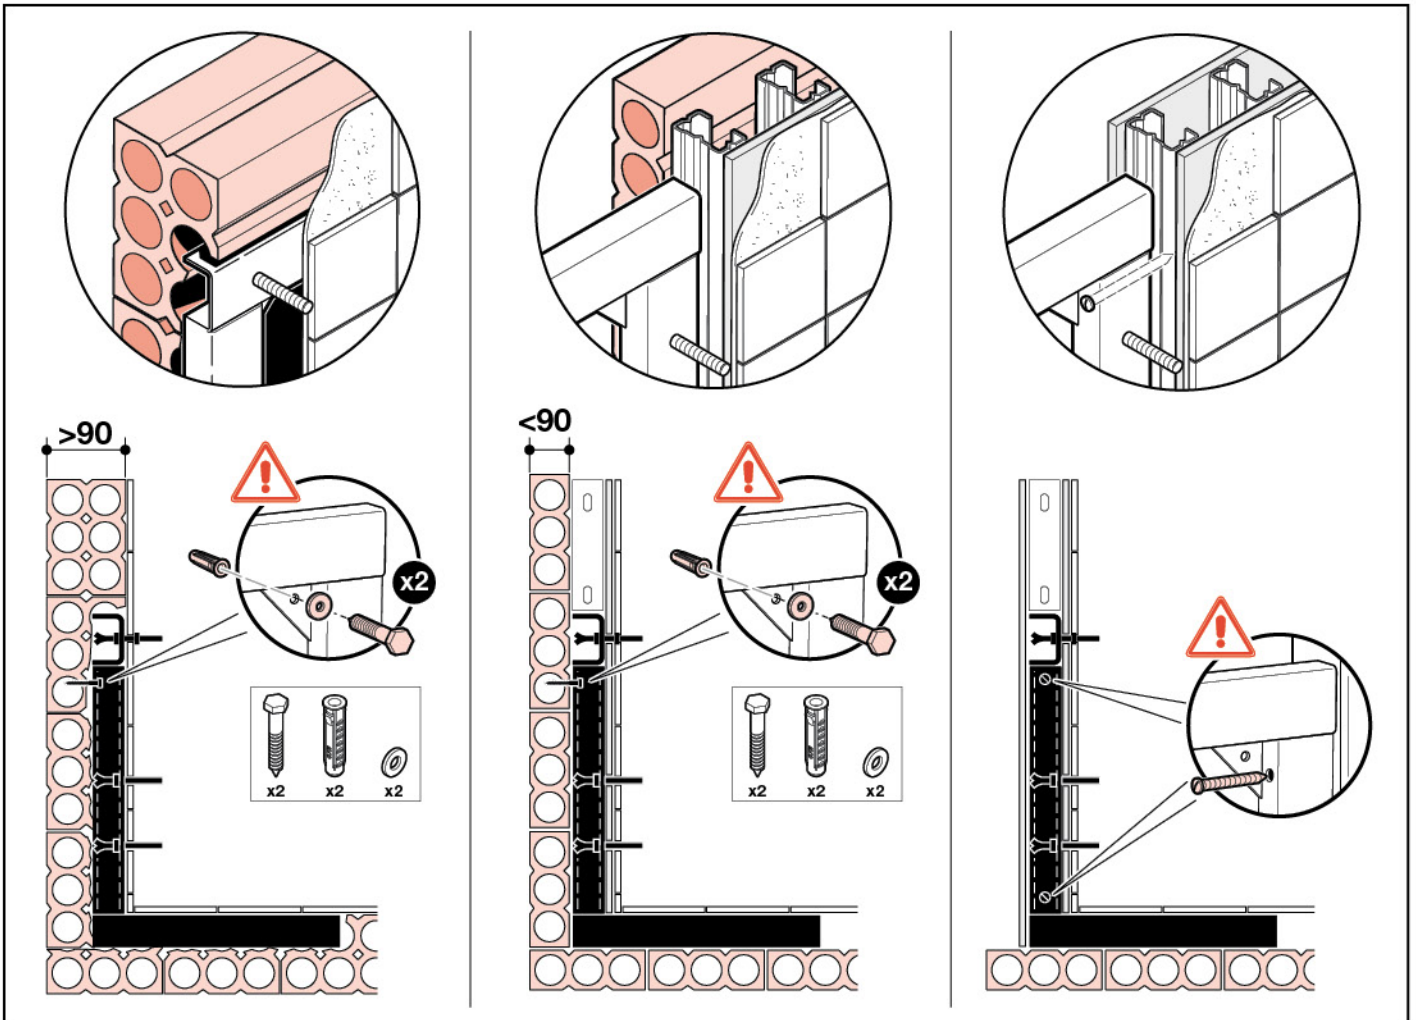

Roca

W+W

8-93020001

WEIGHT Kg
90

1

2

3

4