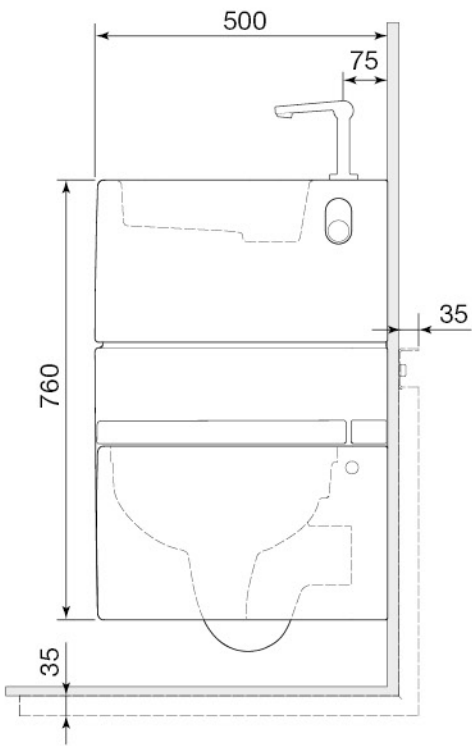

Roca

W+W

8-93020001

WEIGHT Kg
90

1

2

3

4

5

6

7

8

9

Max. 5Nm

10

5-A3036C00

11

12

13

14

15

16

19

20