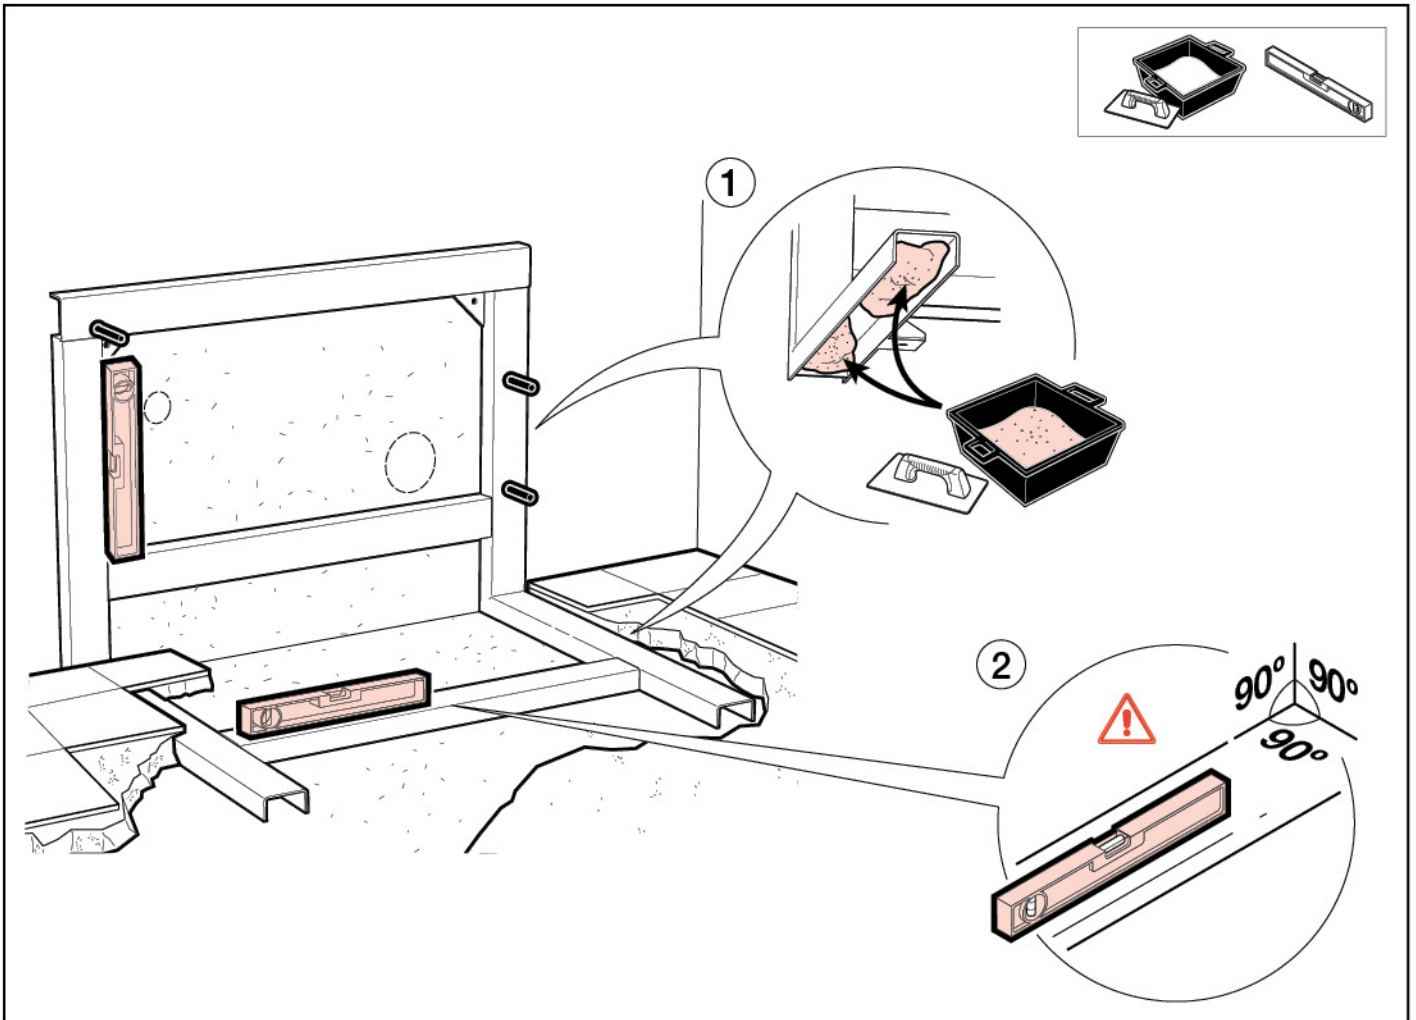

Roca

W+W

8-93020001

WEIGHT Kg
90

1

2

3

4