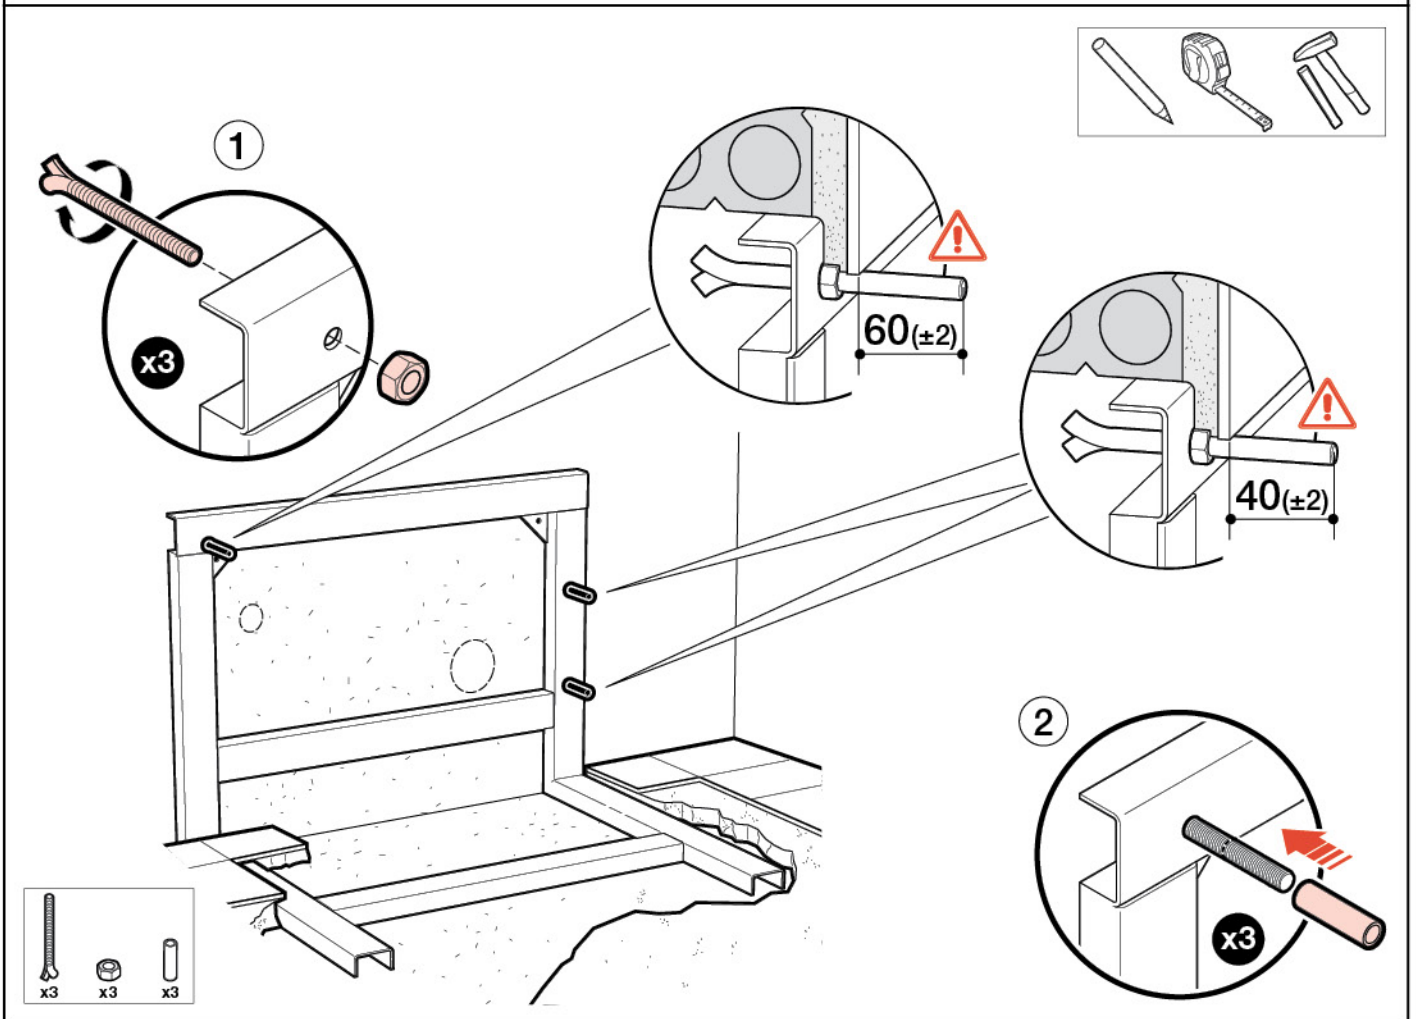

Roca

W+W

8-93020001

WEIGHT Kg
90

1

2

3

4