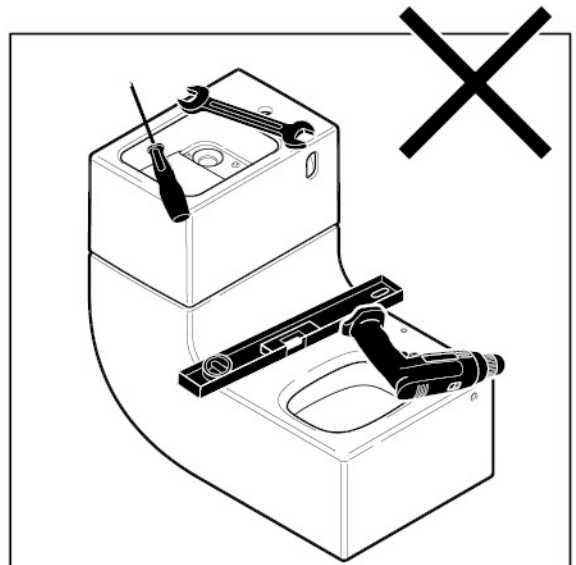

Roca

W+W

8-93020001

WEIGHT Kg
90

1

2

3

4