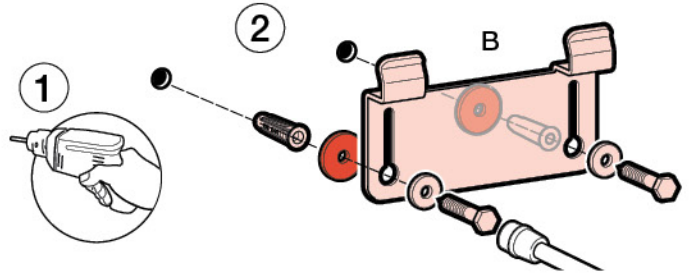

Roca

W+W

8-93020001

WEIGHT Kg
90

1

2

3

4