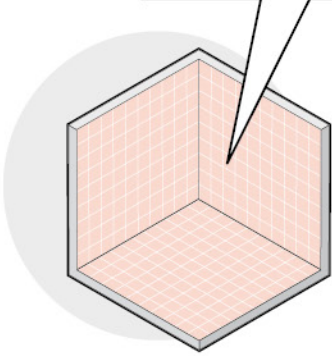

Roca

W+W

8-93020001

WEIGHT Kg
90

1

2

3

4