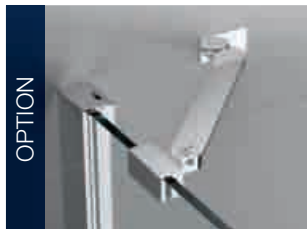

Nouvelle barre de soutien

Mesures	Code
15 cm	R80LOU150-K
25 cm	R80LOU250-K
35 cm	R80LOU350-K
45 cm	R80LOU450-K

Barre de renfort 150 cm

Finition	Code
Blanc	R80KUA15-A
Silver	R80KUA15-B
Chrome	R80KUA15-K

Embouts fixation plafond