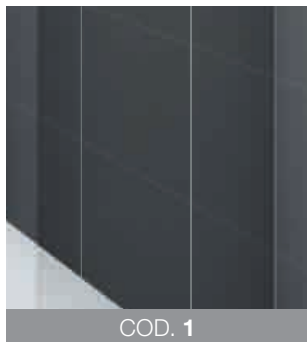

DONNÉES TECHNIQUES

VERRE

(European Standards UNI EN 14428)

COD. 1

transparent