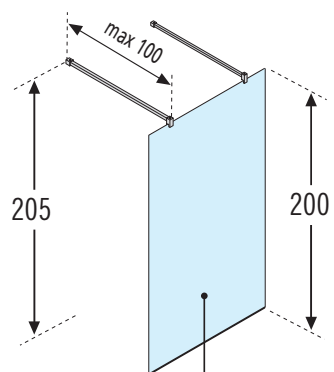

Kuadra H3

Verre: 8 mm

Réversible

1 KUADRA H3

1 KUADRA H3

Mesures	Code	Choix Verre		Prix		
dimension du panneau vitré		1	51	A	B	K
A		Transparent	Sér. Ravenna	Blanc	Silver	Chrome
94	KUADFC96-					
114	KUADFC116-					
134	KUADFC136-					
154	KUADFC156-					