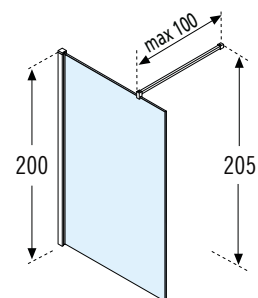

KUADRA H SÉRIGRAPHIÉ

PAROI DE DOUCHE À L'ITALIENNE

200 cm

8 mm

3 cm

Dimensions	Code	Vitrage				Profilé			
		83	84	85	86	U	B	K	H
Mesure réelle de la paroi de douche		Sérigraphie Grid	Sérigraphie Wires	Sérigraphie Plaid	Sérigraphie Frame	Blanc mat	Silver	Chrome	Noir
A									
27 ↔ 30	KUADH30-								
37 ↔ 40	KUADH40-								
47 ↔ 50	KUADH50-								
57 ↔ 60	KUADH60-								
67 ↔ 70	KUADH70-								
72 ↔ 75	KUADH75-								
77 ↔ 80	KUADH80-								
87 ↔ 90	KUADH90-								
97 ↔ 100	KUADH100-								
107 ↔ 110	KUADH110-								
117 ↔ 120	KUADH120-								
127 ↔ 130	KUADH130-								
137 ↔ 140	KUADH140-								
147 ↔ 150	KUADH150-								
157 ↔ 160	KUADH160-								

Pied de fixation du verre au sol

LIVRÉE AVEC UNE BARRE DE RENFORT 100 CM
OPTION : BARRE DE RENFORT 150 CM (VOIR P. 278)

OPTIONS

SYSTÈME DE FIXATION EVO (en niche)		SYSTÈME DE FIXATION EVO (d'angle)	
<ul style="list-style-type: none"> 1 barre frontale de 180 cm 1 pince de fixation 		<ul style="list-style-type: none"> 1 barre frontale de 180 cm 1 barre latérale de 120 cm 2 pinces de fixation 1 jonction d'angle 	
Finition	Code	Finition	Code
Silver	KUADHSFN-B	Silver	KUADHSF-B
Chrome	KUADHSFN-K	Chrome	KUADHSF-K
Noir	KUADHSFN-H	Noir	KUADHSF-H
Blanc mat	KUADHSFN-U	Blanc mat	KUADHSF-U