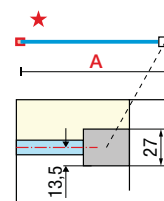

KUADRA H SÉRIGRAPHIÉ

PAROI DE DOUCHE À L'ITALIENNE

200 cm

8 mm

3 cm

Dimensions	Code	Vitrage				Profilé			
		83	84	85	86	U	B	K	H
Mesure réelle de la paroi de douche		Sérigraphie Grid	Sérigraphie Wires	Sérigraphie Plaid	Sérigraphie Frame	Blanc mat	Silver	Chrome	Noir
A									
27 ↔ 30	KUADH30-								
37 ↔ 40	KUADH40-								
47 ↔ 50	KUADH50-								
57 ↔ 60	KUADH60-								
67 ↔ 70	KUADH70-								
72 ↔ 75	KUADH75-								
77 ↔ 80	KUADH80-								
87 ↔ 90	KUADH90-								
97 ↔ 100	KUADH100-								
107 ↔ 110	KUADH110-								
117 ↔ 120	KUADH120-								
127 ↔ 130	KUADH130-								
137 ↔ 140	KUADH140-								
147 ↔ 150	KUADH150-								
157 ↔ 160	KUADH160-								

Pied de fixation du verre au sol

LIVRÉE AVEC UNE BARRE DE RENFORT 100 CM
OPTION : BARRE DE RENFORT 150 CM (VOIR P. 278)

OPTIONS

SYSTÈME DE FIXATION EVO (en niche)		SYSTÈME DE FIXATION EVO (d'angle)	
<ul style="list-style-type: none"> 1 barre frontale de 180 cm 1 pince de fixation 		<ul style="list-style-type: none"> 1 barre frontale de 180 cm 1 barre latérale de 120 cm 2 pinces de fixation 1 jonction d'angle 	
Finition	Code	Finition	Code
Silver	KUADHSFN-B	Silver	KUADHSF-B
Chrome	KUADHSFN-K	Chrome	KUADHSF-K
Noir	KUADHSFN-H	Noir	KUADHSF-H
Blanc mat	KUADHSFN-U	Blanc mat	KUADHSF-U