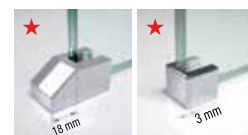

KUADRA H SÉRIGRAPHIÉ

PAROI DE DOUCHE À L'ITALIENNE

200 cm

8 mm

3 cm

Dimensions	Code	Vitrage				Profilé			
		83	84	85	86	U	B	K	H
Mesure réelle de la paroi de douche		Sérigraphie Grid	Sérigraphie Wires	Sérigraphie Plaid	Sérigraphie Frame	Blanc mat	Silver	Chrome	Noir
A									
27 ↔ 30	KUADH30-								
37 ↔ 40	KUADH40-								
47 ↔ 50	KUADH50-								
57 ↔ 60	KUADH60-								
67 ↔ 70	KUADH70-								
72 ↔ 75	KUADH75-								
77 ↔ 80	KUADH80-								
87 ↔ 90	KUADH90-								
97 ↔ 100	KUADH100-								
107 ↔ 110	KUADH110-								
117 ↔ 120	KUADH120-								
127 ↔ 130	KUADH130-								
137 ↔ 140	KUADH140-								
147 ↔ 150	KUADH150-								
157 ↔ 160	KUADH160-								

Pied de fixation du verre au sol

LIVRÉE AVEC UNE BARRE DE RENFORT 100 CM
OPTION : BARRE DE RENFORT 150 CM (VOIR P. 278)

OPTIONS

SYSTÈME DE FIXATION EVO (en niche)		SYSTÈME DE FIXATION EVO (d'angle)	
<ul style="list-style-type: none"> 1 barre frontale de 180 cm 1 pince de fixation 		<ul style="list-style-type: none"> 1 barre frontale de 180 cm 1 barre latérale de 120 cm 2 pinces de fixation 1 jonction d'angle 	
Finition	Code	Finition	Code
Silver	KUADHSFN-B	Silver	KUADHSF-B
Chrome	KUADHSFN-K	Chrome	KUADHSF-K
Noir	KUADHSFN-H	Noir	KUADHSF-H
Blanc mat	KUADHSFN-U	Blanc mat	KUADHSF-U