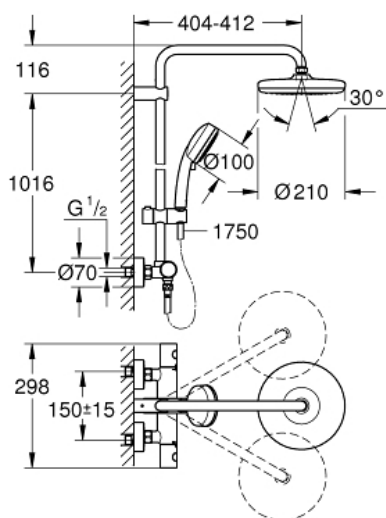

TEMPESTA COSMOPOLITAN SYSTEM 210

Colonne de douche thermostatique

Référence : 27922001

GROHE s.a.r.l | Siège, salle d'exposition – 60, Boulevard de la Mission Marchand
92418 Courbevoie – La Défense Cedex
Tél +33 (0)1 49 97 29 00 | Fax +33(0)1 55 70 20 38

Pure Freude
an Wasser

GROHE

Descriptif Produit :

TEMPESTA COSMOPOLITAN SYSTEM 210 Colonne de douche thermostatique

Spécifications Produit :

Constitué de :

Bras de douche de 390 mm orientable horizontalement

Mitigeur thermostatique incluant fonction inverseur 2 sorties

Permet le changement entre:

Douche de tête Tempesta 210 (26 408)

Jet : Rain

Avec rotule

Angle de rotation $\pm 15^\circ$

Douchette Tempesta Cosmopolitan 100 (27 571)

2 jets :

Pluie , Jet

Courseur ajustable en hauteur

Flexible Rotaflex 1750 mm 1/2" x 1/2" (28 410)

GROHE TurboStat Régulation thermostatique quasi-instantanée

GROHE SafeStop butée à 38°C

GROHE SafeStop Plus limiteur de température en option à 43°C inclus

GROHE DreamSpray jet parfaitement uniforme

GROHE StarLight Chrome éclatant et durable

Procédé anti-calcaire **SpeedClean®**

Inner WaterGuide, longévité maximale

Système anti-torsion

Option : tablette GROHE EasyReach (26 362)

Finition :

□ 27922001 Chromé