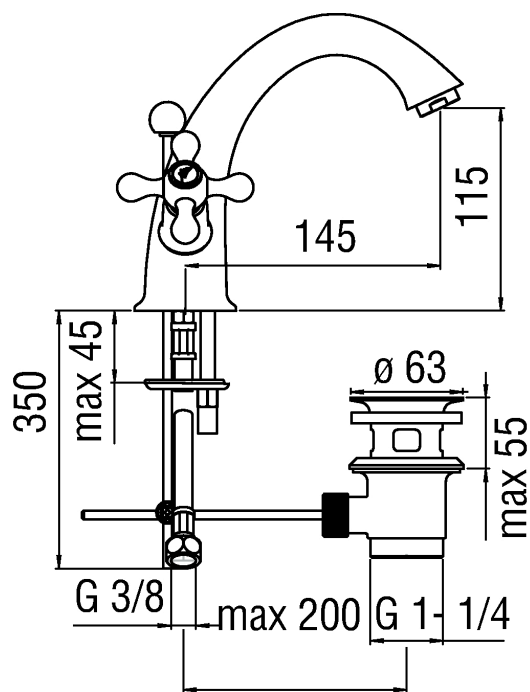

Image

Dessin technique

Les spécifiques

Lavabo
Mélangeur
Finition: Chromé
Aérateur Neoperl[®] cascade M 24 x 1
Flexible Parigi[®] SPX[®] acier inox ø 3/8"
Emballage: 46,6 x 17,2 x 12 cm / 0,009618 m³ / 2,35 kg

Graphique de débit