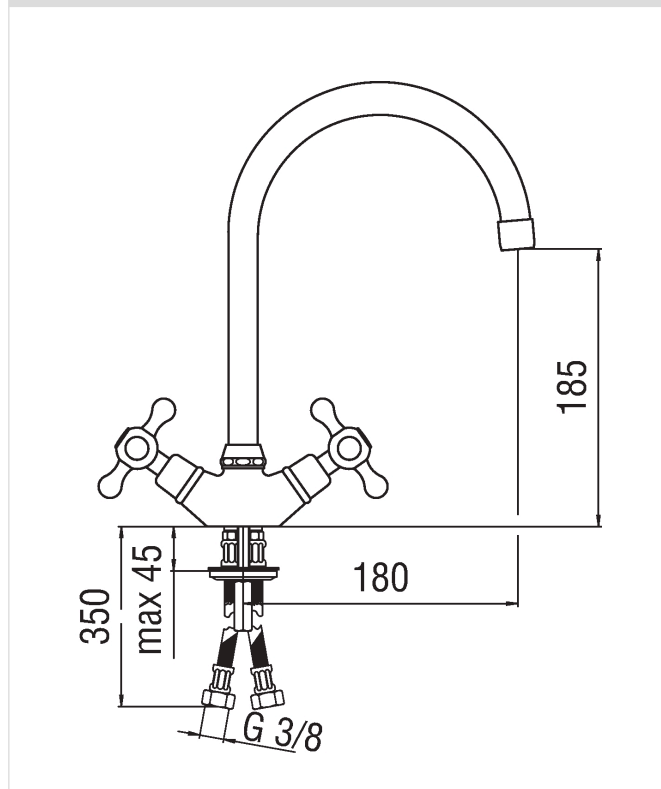

Image

Dessin technique

Les spécifiques

Évier
Mélangeur
Finition: Chromé
Bec mobile
Aérateur Neoperl[®] M 22 x 1
Flexible Parigi[®] SPX[®] acier inox ø 3/8"
Emballage: 41,2 x 16,4 x 7,1 cm / 0,004797 m³ / 1,8 kg

Graphique de débit