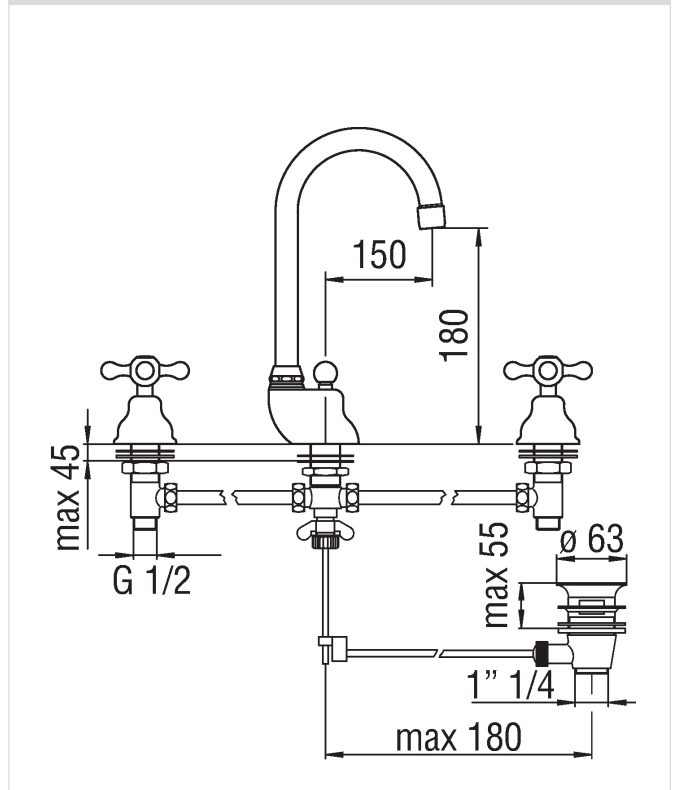

**GRAZIA BR**  
**GRC5012/1BR**

Image

Dessin technique

Les spécifiques

Lavabo  
Mélangeur 3 trous  
Finition: Bronze  
Bec mobile  
AERATORE RAEK221/4BR  
Flexible Parigi® SPX® acier inox ø 3/8"  
Emballage: 61,2 x 26,6 x 9 cm / 0,014651 m<sup>3</sup> / 3,2 kg

Graphique de débit