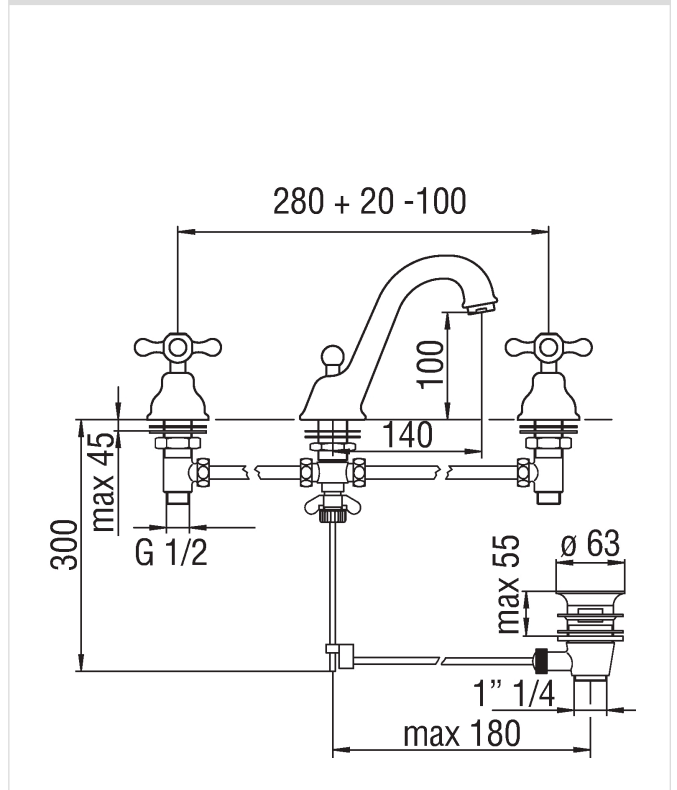

Image

Dessin technique

Les spécifiques

Lavabo
Mélangeur 3 trous
Finition: Chromé
Aérateur Neoperl[®] cascade M 24 x 1
Flexible Parigi[®] SPX[®] acier inox ø 3/8"
Emballage: 41,2 x 16,4 x 7,1 cm / 0,004797 m³ / 3 kg

Graphique de débit