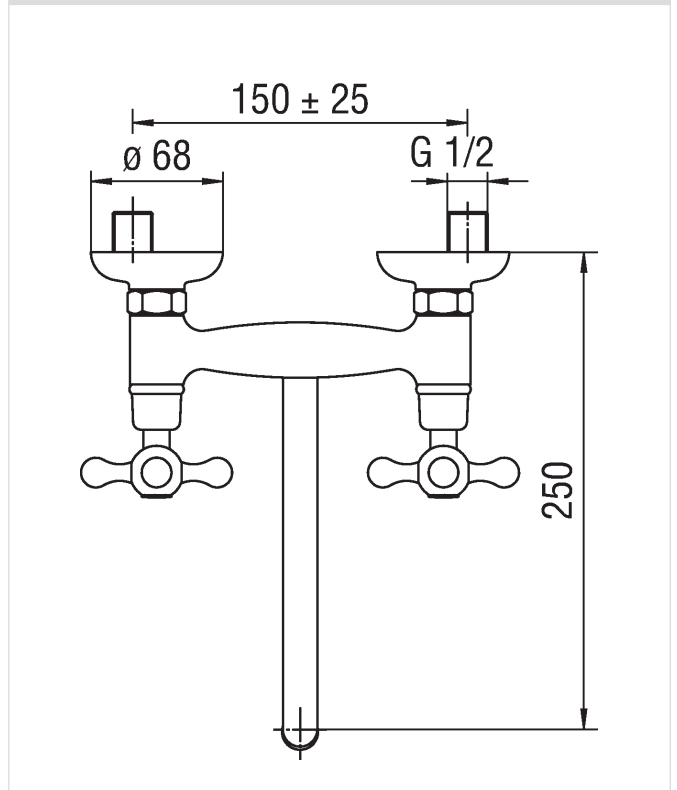

Image

Dessin technique

Les spécifiques

Évier
Mélangeur mural
Finition: Chromé
Bec mobile
Emballage: 25,5 x 11,2 x 8,1 cm / 0,002313 m³ / 1,45 kg

Graphique de débit