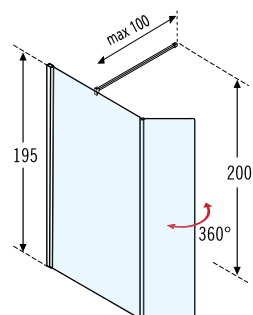

GIADA H11

COMPOSITION AVEC 1 PAROI À L'ITALIENNE + 1 VOLET PIVOTANT À 360°

195 cm

6 mm

3 cm

VERRE

Transparent
code 1

Bande Satin
code 44

FINITION PROFILÉS

Blanc
code A

Silver
code B

Chrome
code K

ESPACES DE DOUCHE

Dimensions		Code	Vitrage		Profilé		
Mesure réelle de la paroi de douche	Largeur du volet		1	44	D	B	K
G	H		Transparent	Bande Satin	Blanc	Silver	Chrome
115↔118	37	GIADAH1178-	●				
135↔138	37	GIADAH1198-	●				
155↔158	37	GIADAH1118-					