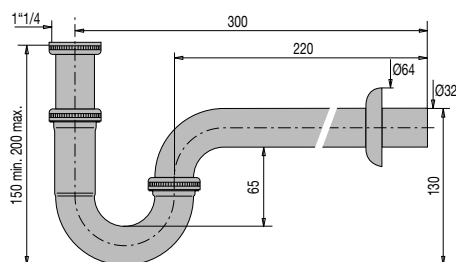

VIDAGE LAVABO /VIDAGE LAVABO, VASQUE, BIDET

### • CARACTERISTIQUES

- Siphon tube laiton chromé
- Réglable de 150 à 200 mm
- Entrée 1"1/4
- Sortie diam. 32 mm métal chromé
- Avec rosace diam. 64 mm
- Garde d'eau 65 mm
- Débit : 70 l/mn

Réf.: 170200 000 00