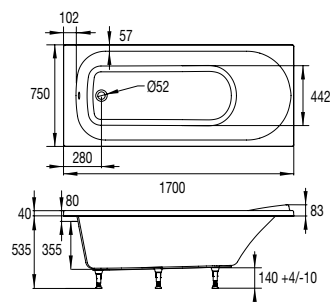

BAIGNOIRE ET TABLIER / BAIGNOIRE AVEC SIÈGE

**BAIGNOIRE DROITE À ENCASTRER 170 X 75 CM**

**ALLURE maxi**

**[+] LE CHOIX DU CONFORT DU BAIN OU D'UNE DOUCHE EN POSITION ASSISE**

**• CARACTERISTIQUES**

- Baignoire 170 x 75 cm
- A encastrer
- Renforcement composite bi-matière
- Pieds réglables
- En option : siège de douche teck réf. 671900
- En option : tabliers réf. 661300 (frontal) et réf. 660352 (retour)
- Volume max. : 171 L
- Profondeur au trop-plein : 315 mm
- Profondeur max. : 420 mm

**• AVANTAGES**

 Renforcé en Greenacryl, matériau résistant, sain et recyclable

Siège amovible en option

Tablier avec niches de rangement

Tabliers en option

Réf.: 661200 001 87

Finition : Blanc

Dim. : 1700 x 750 mm