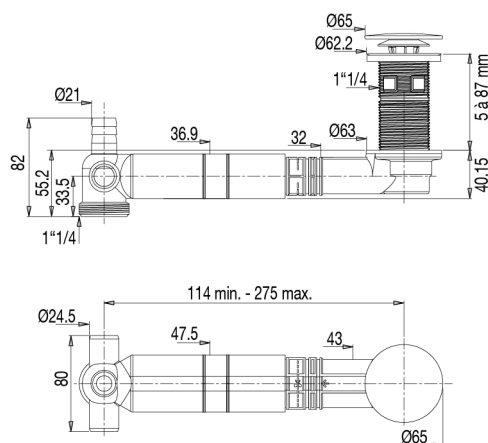

VIDAGE LAVABO / VIDAGE LAVABO, VASQUE, BIDET

TUBULURE EXTRA-PLATE + BONDE UNIVERSELLE

TBXP

UNIVERSEL ET ULTRA-PLAT

• CARACTÉRISTIQUES

- Tubulure extra-plate lavabo avec bonde intégrée H. 100 mm recoupable
- Clapet et partie supérieure ABS noir D. 65 mm digiclic ou fixe
- Serrage 5/87 mm
- Avec/sans trop plein
- Sortie 1"1/4
- 2 prises machine à laver
- Technologie Space Fit : tubulure réglable 114 à 275 mm
- 40 mm sous vasque

Désopercule pour adapter un trop-plein

Tubulure ajustable et recoupable

Réf.: 609300 047 00

Finition : Noir

Emb. : Sachet

Ean : 3364549279387

vidéo, notice, réparabilité...