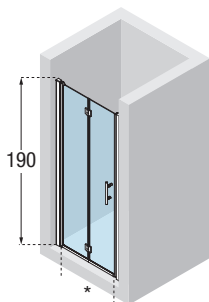

# Young 1BS

porte pivotante et plante  
en niche ou en union avec paroi fixe latérale YOUNG F

YOUNG

Verre 6 mm

Mesures	Passage	Code	Gauche	Droite	Verre			Choix profilés et prix		
					1	2	4	A	B	K
Extensibilité			S-	D-	Transparent	Aqua	Satin	Blanc	Silver	Chrome
*	*									
60 ↔ 66	47	<b>YOUNG1BS60</b>						€ 430	€ 480	€ 530
66 ↔ 72	53	<b>YOUNG1BS66</b>						€ 430	€ 480	€ 530
72 ↔ 78	59	<b>YOUNG1BS72</b>						€ 430	€ 480	€ 530
78 ↔ 84	65	<b>YOUNG1BS78</b>						€ 450	€ 500	€ 550
84 ↔ 90	71	<b>YOUNG1BS84</b>						€ 450	€ 500	€ 550
90 ↔ 96	77	<b>YOUNG1BS90</b>						€ 450	€ 500	€ 550
96 ↔ 102	83	<b>YOUNG1BS96</b>						€ 470	€ 520	€ 570
102 ↔ 108	89	<b>YOUNG1BS102</b>						€ 470	€ 520	€ 570
108 ↔ 114	95	<b>YOUNG1BS108</b>						€ 470	€ 520	€ 570
114 ↔ 120	101	<b>YOUNG1BS114</b>						€ 470	€ 520	€ 570

Exemple de composition du code:

**YOUNG1BS60S-1A** = **YOUNG1BS60** + **S-** + **1** + **A**

BARRE DE SEUIL		
Finition	Code	Prix
blanc	<b>R55BOL01-A</b>	€ 134
silver	<b>R55BOL01-B</b>	€ 149
chrome	<b>R55BOL01-K</b>	€ 166

Installer la paroi sur le bord interne du receveur de douche

Comment relever les mesures voir p. 186

- Sur Stock - Délai de livraison indicatif: 7 jours ouvrés
- Sur Stock Italie - Délai de livraison indicatif: 14 jours ouvrés
- Autres produits: Délai de livraison indicatif: 28 jours ouvrés