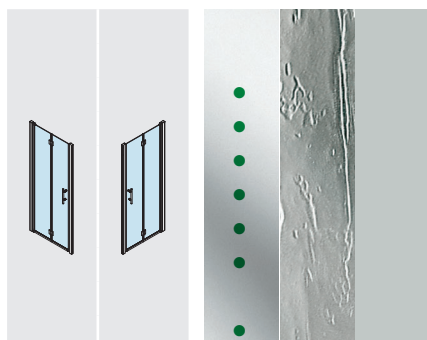

# Young 1BS

porte pivotante et plante  
en niche ou en union avec paroi fixe latérale YOUNG F

YOUNG

Verre 6 mm

Mesures	Passage	Code	Gauche	Droite	Verre			Choix profilés et prix		
					1	2	4	A	B	K
Extensibilité			S-	D-	Transparent	Aqua	Satin	Blanc	Silver	Chrome
*	*									
60 ↔ 66	47	<b>YOUNG1BS60</b>						€ 430	€ 480	€ 530
66 ↔ 72	53	<b>YOUNG1BS66</b>						€ 430	€ 480	€ 530
72 ↔ 78	59	<b>YOUNG1BS72</b>						€ 430	€ 480	€ 530
78 ↔ 84	65	<b>YOUNG1BS78</b>						€ 450	€ 500	€ 550
84 ↔ 90	71	<b>YOUNG1BS84</b>						€ 450	€ 500	€ 550
90 ↔ 96	77	<b>YOUNG1BS90</b>						€ 450	€ 500	€ 550
96 ↔ 102	83	<b>YOUNG1BS96</b>						€ 470	€ 520	€ 570
102 ↔ 108	89	<b>YOUNG1BS102</b>						€ 470	€ 520	€ 570
108 ↔ 114	95	<b>YOUNG1BS108</b>						€ 470	€ 520	€ 570
114 ↔ 120	101	<b>YOUNG1BS114</b>						€ 470	€ 520	€ 570

Exemple de composition du code:

**YOUNG1BS60S-1A** = **YOUNG1BS60** + **S-** + **1** + **A**

BARRE DE SEUIL		
Finition	Code	Prix
blanc	<b>R55BOL01-A</b>	€ 134
silver	<b>R55BOL01-B</b>	€ 149
chrome	<b>R55BOL01-K</b>	€ 166

Installer la paroi sur le bord interne du receveur de douche

Comment relever les mesures voir p. 186

- Sur Stock - Délai de livraison indicatif: 7 jours ouvrés
- Sur Stock Italie - Délai de livraison indicatif: 14 jours ouvrés
- Autres produits: Délai de livraison indicatif: 28 jours ouvrés