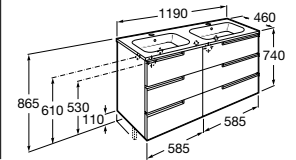

Unik Victoria-N

Aux lignes simples et actuelles.

Solution complète de meubles.

Unik Victoria-N

Ensemble meuble et lavabo,
2 tiroirs.

Ref. A855830XXX* 1200 x 460 mm.
Ref. A855831XXX 1000 x 460 mm.
Ref. A855832XXX 800 x 460 mm.
Ref. A855833XXX 700 x 460 mm.
Ref. A855834XXX 600 x 460 mm.

En option :

Jeu de deux pieds de 300 mm.
Ref. A816413001
Boîte de rangement.
Ref. A858A55000

Mitigeur de lavabo Victoria
avec vidage laiton.

Ref. A5A3025C04

A	B
1005	985
805	785
705	685
605	585

Unik Victoria-N Family

Ensemble meuble et lavabo,
3 tiroirs.

Ref. A855835XXX* 1200 x 460 mm.
Ref. A855836XXX 1000 x 460 mm.
Ref. A855837XXX 800 x 460 mm.
Ref. A855838XXX 700 x 460 mm.
Ref. A855839XXX 600 x 460 mm.

En option :

Jeu de deux pieds de 110 mm.
Ref. A816555001
Boîte de rangement.
Ref. A858A55000

Pack Victoria-N

Ensemble Unik Victoria-N,
miroir et applique double.

Ref. A855840XXX* 1200 x 460 mm.
Ref. A855841XXX 1000 x 460 mm.
Ref. A855842XXX 800 x 460 mm.
Ref. A855843XXX 700 x 460 mm.
Ref. A855844XXX 600 x 460 mm.

En option :

Jeu de deux pieds de 300 mm.
Ref. A816413001
Boîte de rangement.
Ref. A858A55000

Mitigeur de lavabo Victoria
avec vidage laiton.

Ref. A5A3025C04

A
1200
1000
900
800
700
600

A	B
1005	985
805	785
705	685
605	585

Pack Victoria-N Family

Ensemble Unik Victoria-N Family,
miroir et applique double.

Ref. A855845XXX* 1200 x 460 mm.
Ref. A855846XXX 1000 x 460 mm.
Ref. A855847XXX 800 x 460 mm.
Ref. A855848XXX 700 x 460 mm.
Ref. A855849XXX 600 x 460 mm.

En option :

Jeu de deux pieds de 110 mm.
Ref. A816555001
Boîte de rangement.
Ref. A858A55000

A
1200
1000
800
700
600

* Le meuble de dimension 1200 mm dispose d'un lavabo double. Livré avec 2 appliques double.

* Le meuble de dimension 1200 mm dispose d'un lavabo double. Livré avec 2 appliques double.