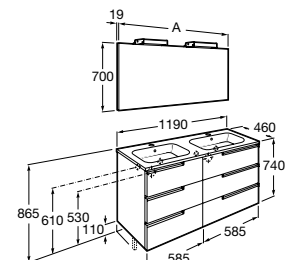

En option :

Jeu de deux pieds de 300 mm.
Ref. A816413001
Boîte de rangement.
Ref. A858A55000

Mitigeur de lavabo Victoria
avec vidage laiton.

Ref. A5A3025C04

A
1200
1000
900
800
700
600

A	B
1005	985
805	785
705	685
605	585

En option :

Jeu de deux pieds de 110 mm.
Ref. A816555001
Boîte de rangement.
Ref. A858A55000

A
1200
1000
800
700
600

* Le meuble de dimension 1200 mm dispose d'un lavabo double. Livré avec 2 appliques double.