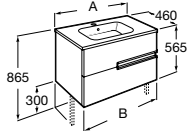

Unik Victoria-N

Aux lignes simples et actuelles.

Solution complète de meubles.

Unik Victoria-N

Ensemble meuble et lavabo,
2 tiroirs.

Ref. A855830XXX* 1200 x 460 mm.
Ref. A855831XXX 1000 x 460 mm.
Ref. A855832XXX 800 x 460 mm.
Ref. A855833XXX 700 x 460 mm.
Ref. A855834XXX 600 x 460 mm.

En option :

Jeu de deux pieds de 300 mm.
Ref. A816413001
Boîte de rangement.
Ref. A858A55000

Mitigeur de lavabo Victoria
avec vidage laiton.

Ref. A5A3025C04

A	B
1005	985
805	785
705	685
605	585

Unik Victoria-N Family

Ensemble meuble et lavabo,
3 tiroirs.

Ref. A855835XXX* 1200 x 460 mm.
Ref. A855836XXX 1000 x 460 mm.
Ref. A855837XXX 800 x 460 mm.
Ref. A855838XXX 700 x 460 mm.
Ref. A855839XXX 600 x 460 mm.

En option :

Jeu de deux pieds de 110 mm.
Ref. A816555001
Boîte de rangement.
Ref. A858A55000