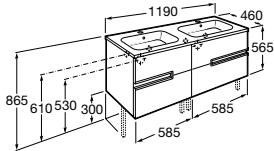

Unik Victoria-N

Aux lignes simples et actuelles.

Solution complète de meubles.

Unik Victoria-N

Ensemble meuble et lavabo,
2 tiroirs.

Ref. A855830XXX* 1200 x 460 mm.
Ref. A855831XXX 1000 x 460 mm.
Ref. A855832XXX 800 x 460 mm.
Ref. A855833XXX 700 x 460 mm.
Ref. A855834XXX 600 x 460 mm.

En option :

Jeu de deux pieds de 300 mm.
Ref. A816413001
Boîte de rangement.
Ref. A858A55000

Mitigeur de lavabo Victoria
avec vidage laiton.

Ref. A5A3025C04

A	B
1005	985
805	785
705	685
605	585

Unik Victoria-N Family

Ensemble meuble et lavabo,
3 tiroirs.

Ref. A855835XXX* 1200 x 460 mm.
Ref. A855836XXX 1000 x 460 mm.
Ref. A855837XXX 800 x 460 mm.
Ref. A855838XXX 700 x 460 mm.
Ref. A855839XXX 600 x 460 mm.

En option :

Jeu de deux pieds de 110 mm.
Ref. A816555001
Boîte de rangement.
Ref. A858A55000