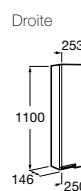

Ref. A856665XXX 800 x 700 mm.

Ref. A856666XXX 700 x 700 mm.

Ref. A856667XXX 600 x 700 mm.

Epaisseur 3 mm, encadrement mélaminé 16 mm.

A
1200
1000
800
700
600

Mitigeur de lavabo Victoria avec vidage laiton.

Ref. A5A3025C04

A	B
1005	985
805	785
705	685
605	585

Module Demi-Colonne retournable (3 étagères).

Ref. A856661XXX 1100mm. Gauche

Ref. A856662XXX 1100mm. Droite

Applique IP 44.

Ref. A813050001 Double 2x40 W