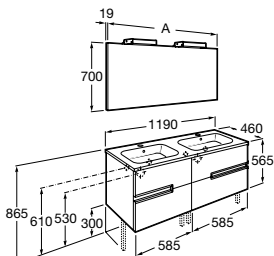

Ensemble meuble et lavabo,
3 tiroirs.

Ref. A855835XXX* 1200 x 460 mm.
Ref. A855836XXX 1000 x 460 mm.
Ref. A855837XXX 800 x 460 mm.
Ref. A855838XXX 700 x 460 mm.
Ref. A855839XXX 600 x 460 mm.

En option :

Jeu de deux pieds de 110 mm.
Ref. A816555001
Boîte de rangement.
Ref. A858A55000

Pack Victoria-N

Ensemble Unik Victoria-N,
miroir et applique double.

Ref. A855840XXX* 1200 x 460 mm.
Ref. A855841XXX 1000 x 460 mm.
Ref. A855842XXX 800 x 460 mm.
Ref. A855843XXX 700 x 460 mm.
Ref. A855844XXX 600 x 460 mm.

En option :

Jeu de deux pieds de 300 mm.
Ref. A816413001
Boîte de rangement.
Ref. A858A55000

Mitigeur de lavabo Victoria
avec vidage laiton.

Ref. A5A3025C04

A
1200
1000
900
800
700
600

A	B
1005	985
805	785
705	685
605	585