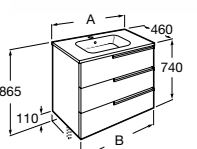

A
1200
1000
800
700
600

Mitigeur de lavabo Victoria avec vidage laiton.

Ref. A5A3025C04