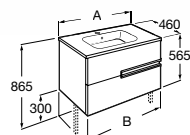

En option :

Jeu de deux pieds de 300 mm.
Ref. A816413001
Boîte de rangement.
Ref. A858A55000

Mitigeur de lavabo Victoria
avec vidage laiton.

Ref. A5A3025C04

A
1200
1000
900
800
700
600

A	B
1005	985
805	785
705	685
605	585

En option :

Jeu de deux pieds de 110 mm.
Ref. A816555001
Boîte de rangement.
Ref. A858A55000

A
1200
1000
800
700
600

* Le meuble de dimension 1200 mm dispose d'un lavabo double. Livré avec 2 appliques double.