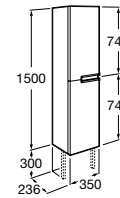

Ref. A5A3025C04

A	B
1005	985
805	785
705	685
605	585

Module Colonne (4 étagères).

Ref. A856660XXX 1500 mm.

En option: jeu de 2 pieds (300 mm) A816413001

Miroirs.

Ref. A856663XXX 1200 x 700 mm.

Ref. A856664XXX 1000 x 700 mm.

Ref. A856665XXX 800 x 700 mm.

Ref. A856666XXX 700 x 700 mm.

Ref. A856667XXX 600 x 700 mm.

Epaisseur 3 mm, encadrement mélaminé 16 mm.

A
1200
1000
800
700
600

Mitigeur de lavabo Victoria avec vidage laiton.