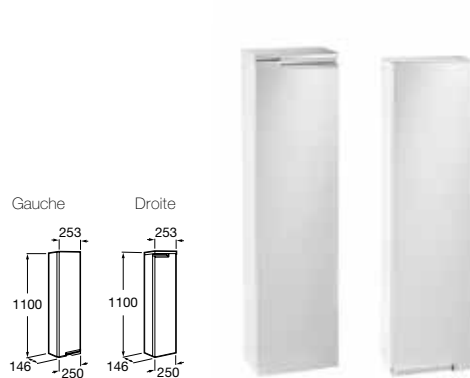

Ref. A856665XXX 800 x 700 mm.

Ref. A856666XXX 700 x 700 mm.

Ref. A856667XXX 600 x 700 mm.

Epaisseur 3 mm, encadrement mélaminé 16 mm.

A
1200
1000
800
700
600

Mitigeur de lavabo Victoria avec vidage laiton.

Ref. A5A3025C04

A	B
1005	985
805	785
705	685
605	585

Module Demi-Colonne retournable (3 étagères).

Ref. A856661XXX 1100mm. Gauche

Ref. A856662XXX 1100mm. Droite

Applique IP 44.

Ref. A813050001 Double 2x40 W