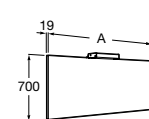

Ref. A5A3025C04

A	B
1005	985
805	785
705	685
605	585

Module Colonne (4 étagères).

Ref. A856660XXX 1500 mm.

En option: jeu de 2 pieds (300 mm) A816413001

Miroirs.

Ref. A856663XXX 1200 x 700 mm.

Ref. A856664XXX 1000 x 700 mm.

Ref. A856665XXX 800 x 700 mm.

Ref. A856666XXX 700 x 700 mm.

Ref. A856667XXX 600 x 700 mm.

Epaisseur 3 mm, encadrement mélaminé 16 mm.

A
1200
1000
800
700
600

Mitigeur de lavabo Victoria avec vidage laiton.