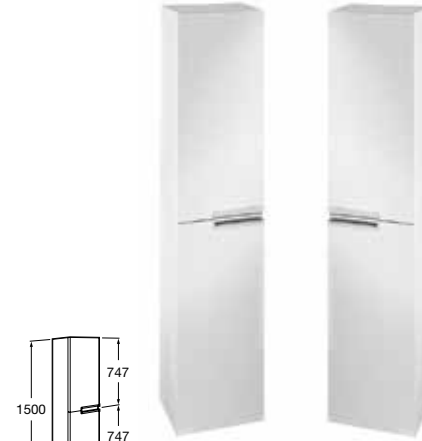

Ref. A5A3025C04

A	B
1005	985
805	785
705	685
605	585

Module Colonne (4 étagères).

Ref. A856660XXX 1500 mm.

En option: jeu de 2 pieds (300 mm) A816413001

Miroirs.

Ref. A856663XXX 1200 x 700 mm.

Ref. A856664XXX 1000 x 700 mm.

Ref. A856665XXX 800 x 700 mm.

Ref. A856666XXX 700 x 700 mm.

Ref. A856667XXX 600 x 700 mm.

Epaisseur 3 mm, encadrement mélaminé 16 mm.

A
1200
1000
800
700
600

Mitigeur de lavabo Victoria avec vidage laiton.