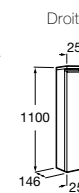

Ref. A856665XXX 800 x 700 mm.

Ref. A856666XXX 700 x 700 mm.

Ref. A856667XXX 600 x 700 mm.

Epaisseur 3 mm, encadrement mélaminé 16 mm.

A
1200
1000
800
700
600

Mitigeur de lavabo Victoria avec vidage laiton.

Ref. A5A3025C04

A	B
1005	985
805	785
705	685
605	585

Module Demi-Colonne retournable (3 étagères).

Ref. A856661XXX 1100mm. Gauche

Ref. A856662XXX 1100mm. Droite

Applique IP 44.

Ref. A813050001 Double 2x40 W