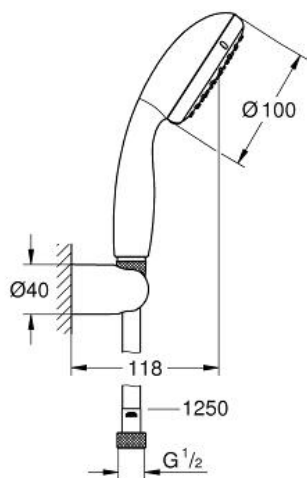

NEW TEMPESTA 100

Support de douche mural 2 jets

Référence : 26164

GROHE s.a.r.l | Siège, salle d'exposition – 60, Boulevard de la Mission Marchand
92418 Courbevoie – La Défense Cedex
Tél +33 (0)1 49 97 29 00 | Fax +33(0)1 55 70 20 38

Pure Freude
an Wasser

GROHE