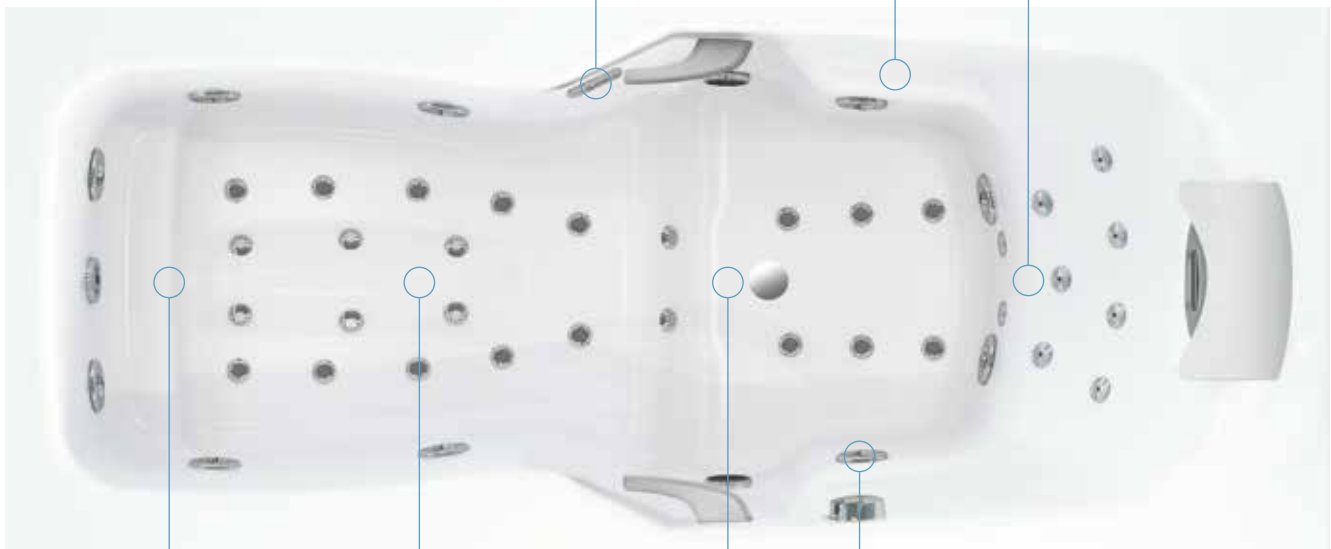

Cale-pieds :
intégrés à la baignoire avec 2 positions de massage (plantaire ou talon)

Dôme axial :
traitement des jambes lourdes, adducteurs, genoux et mollets

Appui-fessier :
pour éviter les glissements et optimiser la position du massage

Massage culotte de cheval :
buses positionnées au niveau des hanches pour travailler efficacement ces zones

KINEPLUS

Pour une remise en forme

Systeme mixte eau + air sous pression

- 8 buses laterales orientables + 2 buses plantaires orientables
- 2 buses lombaires rotatives orientables
- 9 micro buses dorsales (hydrojets)
- ➔ 24 injecteurs double diffusion
- ☀ Cascade cervicales
- Chromotherapie 1 spot

UN ÉQUIPEMENT DE SÉRIE TRÈS COMPLET

- 9 programmes automatiques de massage à sélectionner à l'aide du clavier avec écran OLED
- Kit de palper-rouler Kinefit
- Spot chromothérapie - 256 couleurs
- Châssis autoportant
- Poignées ergonomiques chromées
- Coussin ergonomique blanc
- Vidage

INFO : Installation en îlot possible, nous consulter
Il est recommandé de commander des tabliers en complément de la baignoire
L'accès aux éléments techniques côté tête et en façade est obligatoire

Rectangulaire 180 x 80 cm - présentée en tête à droite - avec système Kineplus Kiétude - tabliers aspect bois clair - robinetterie Kosmo et cascade de remplissage