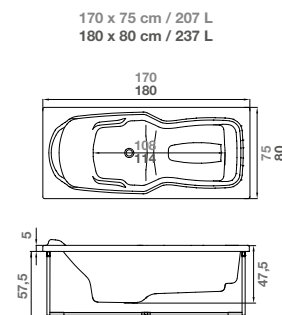

INFO : Installation en îlot possible, nous consulter
Il est recommandé de commander des tabliers en complément de la baignoire
L'accès aux éléments techniques côté tête et en façade est obligatoire