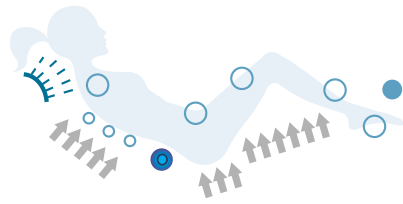

Cale-pieds :
intégrés à la baignoire avec 2 positions de massage (plantaire ou talon)

Dôme axial :
traitement des jambes lourdes, adducteurs, genoux et mollets

Appui-fessier :
pour éviter les glissements et optimiser la position du massage

Massage culotte de cheval :
buses positionnées au niveau des hanches pour travailler efficacement ces zones

KINEPLUS

Pour une remise en forme

Systeme mixte eau + air sous pression

- 8 buses laterales orientables + 2 buses plantaires orientables
- 2 buses lombaires rotatives orientables
- 9 micro buses dorsales (hydrojets)
- ➔ 24 injecteurs double diffusion
- ☀ Cascade cervicales
- Chromotherapie 1 spot