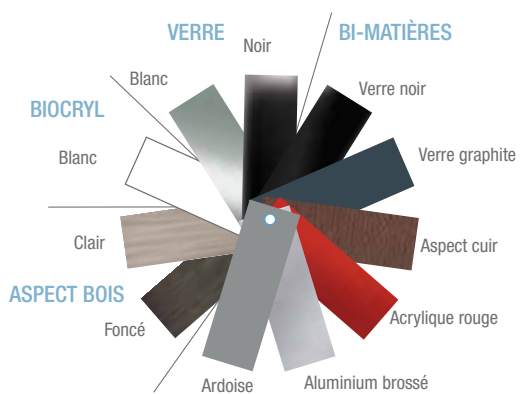

TABLIERS

ROBINETTERIE

Robinetterie mécanique Initiale	Robinetterie mécanique Kosmo	Robinetterie thermostatique Kosmo+
ROKINIT 544 €	ROKKOSM 705 €	ROKKOPL 990 €
Vidalem (vidage et alimentation)	Cascade	Bec verseur
VIKALD6C20 306 €	ROKCAPL 299 €	ROKBEVE 167 €