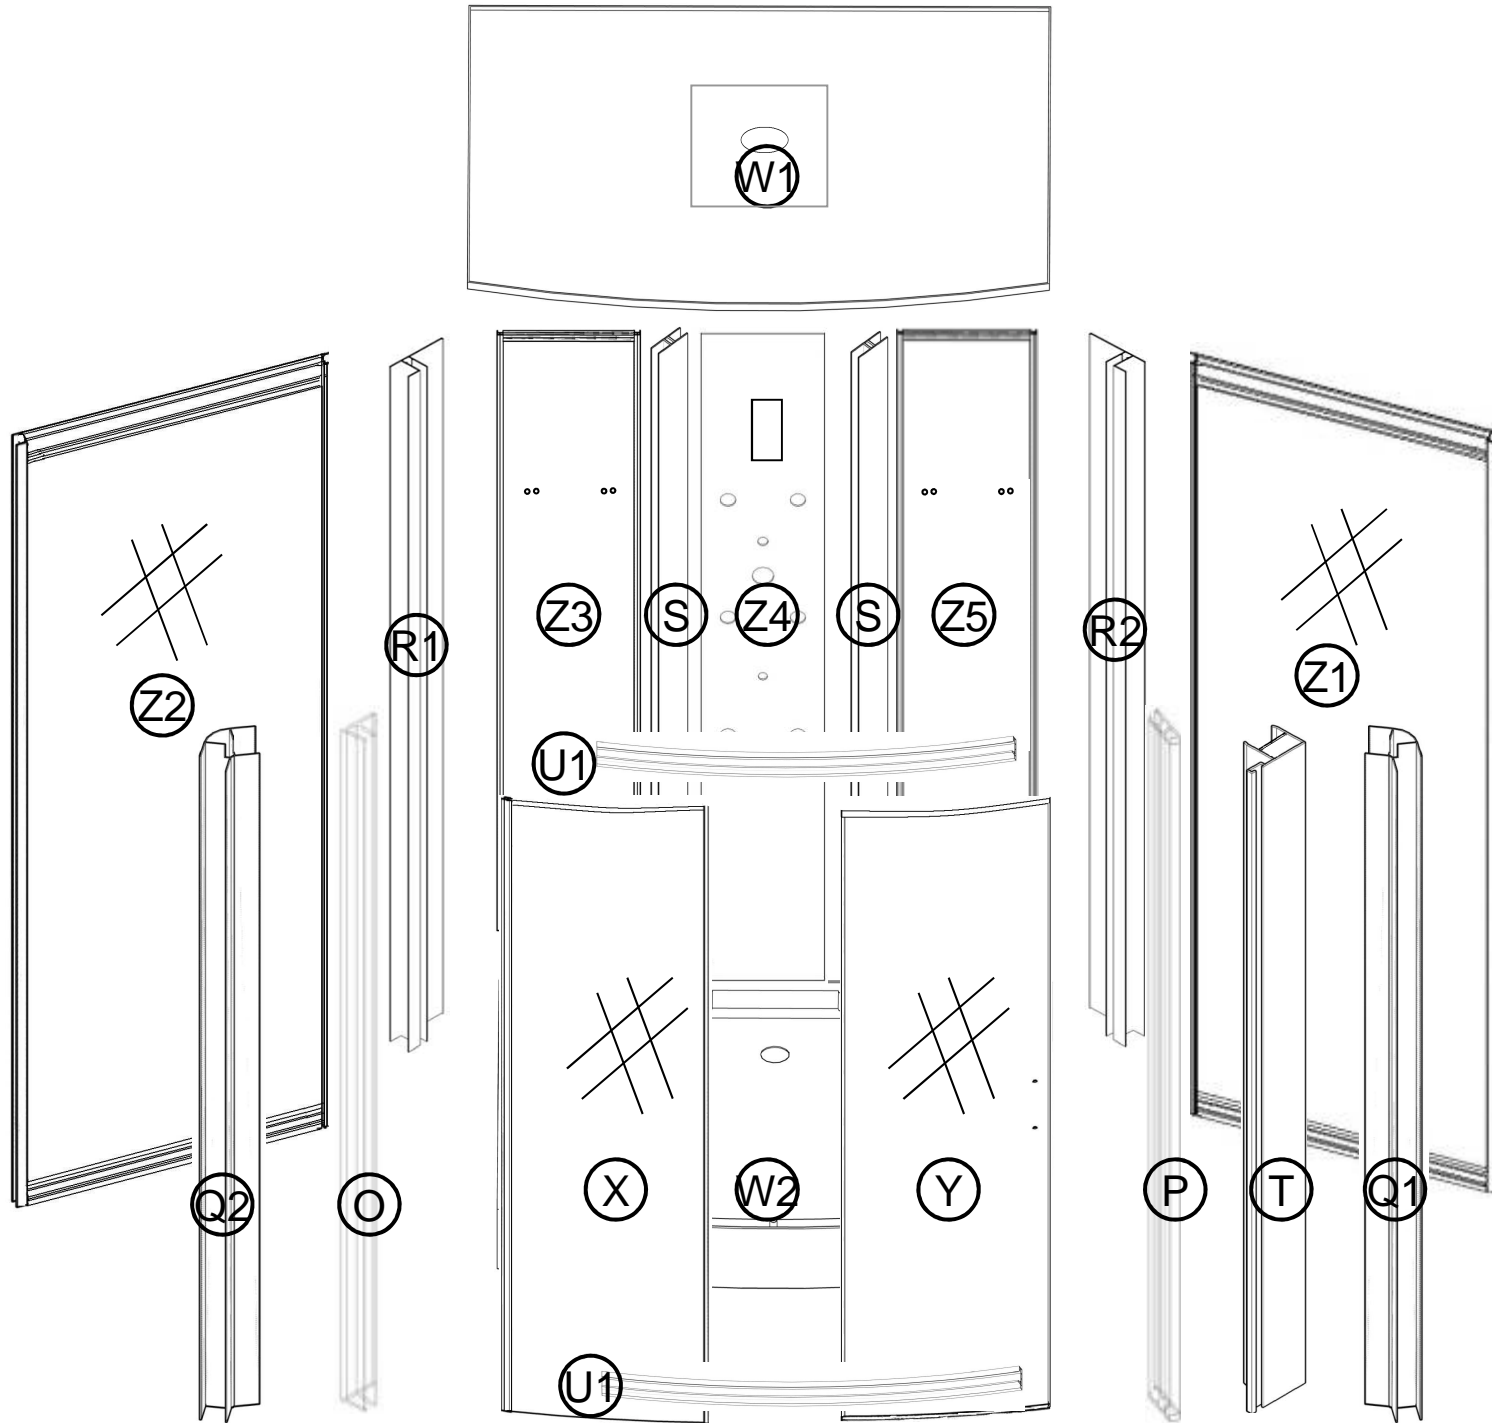

CAB060

PREMIUM XXL

82x140x230CM

1

2

 m4x10 x32	 m4x14 x14	 m4x30 12	 m4x16 x 8	 m4x25 x6	 m4x40 x4
 m4x16 x10	 AURL284 x2	 AURL285 x4	 AURL212 x1	 AURL066 x2	 AURL287 x1
 AURL200 x1	 AURL304 x1	 AURL216 x1	 AURL052 x1	 AURL236 x1	 AURL213 x1
 AURL070 x1	 AURL074 x17	 AURL071 x2	 AURL294 x1	 AURL289 x2	 AURL288 x2
 AURL295 x5	 AURL296 x1	 AURL292 x1	 AURL302 x2		