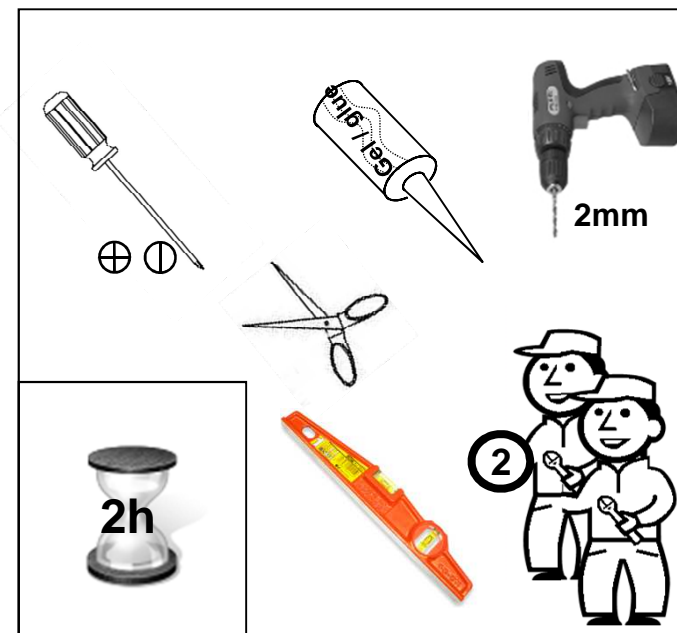

CAB060

PREMIUM XXL

82x140x230CM

1

2

 m4x10 x32	 m4x14 x14	 m4x30 12	 m4x16 x 8	 m4x25 x6	 m4x40 x4
 m4x16 x10	 AURL284 x2	 AURL285 x4	 AURL212 x1	 AURL066 x2	 AURL287 x1
 AURL200 x1	 AURL304 x1	 AURL216 x1	 AURL052 x1	 AURL236 x1	 AURL213 x1
 AURL070 x1	 AURL074 x17	 AURL071 x2	 AURL294 x1	 AURL289 x2	 AURL288 x2
 AURL295 x5	 AURL296 x1	 AURL292 x1	 AURL302 x2		