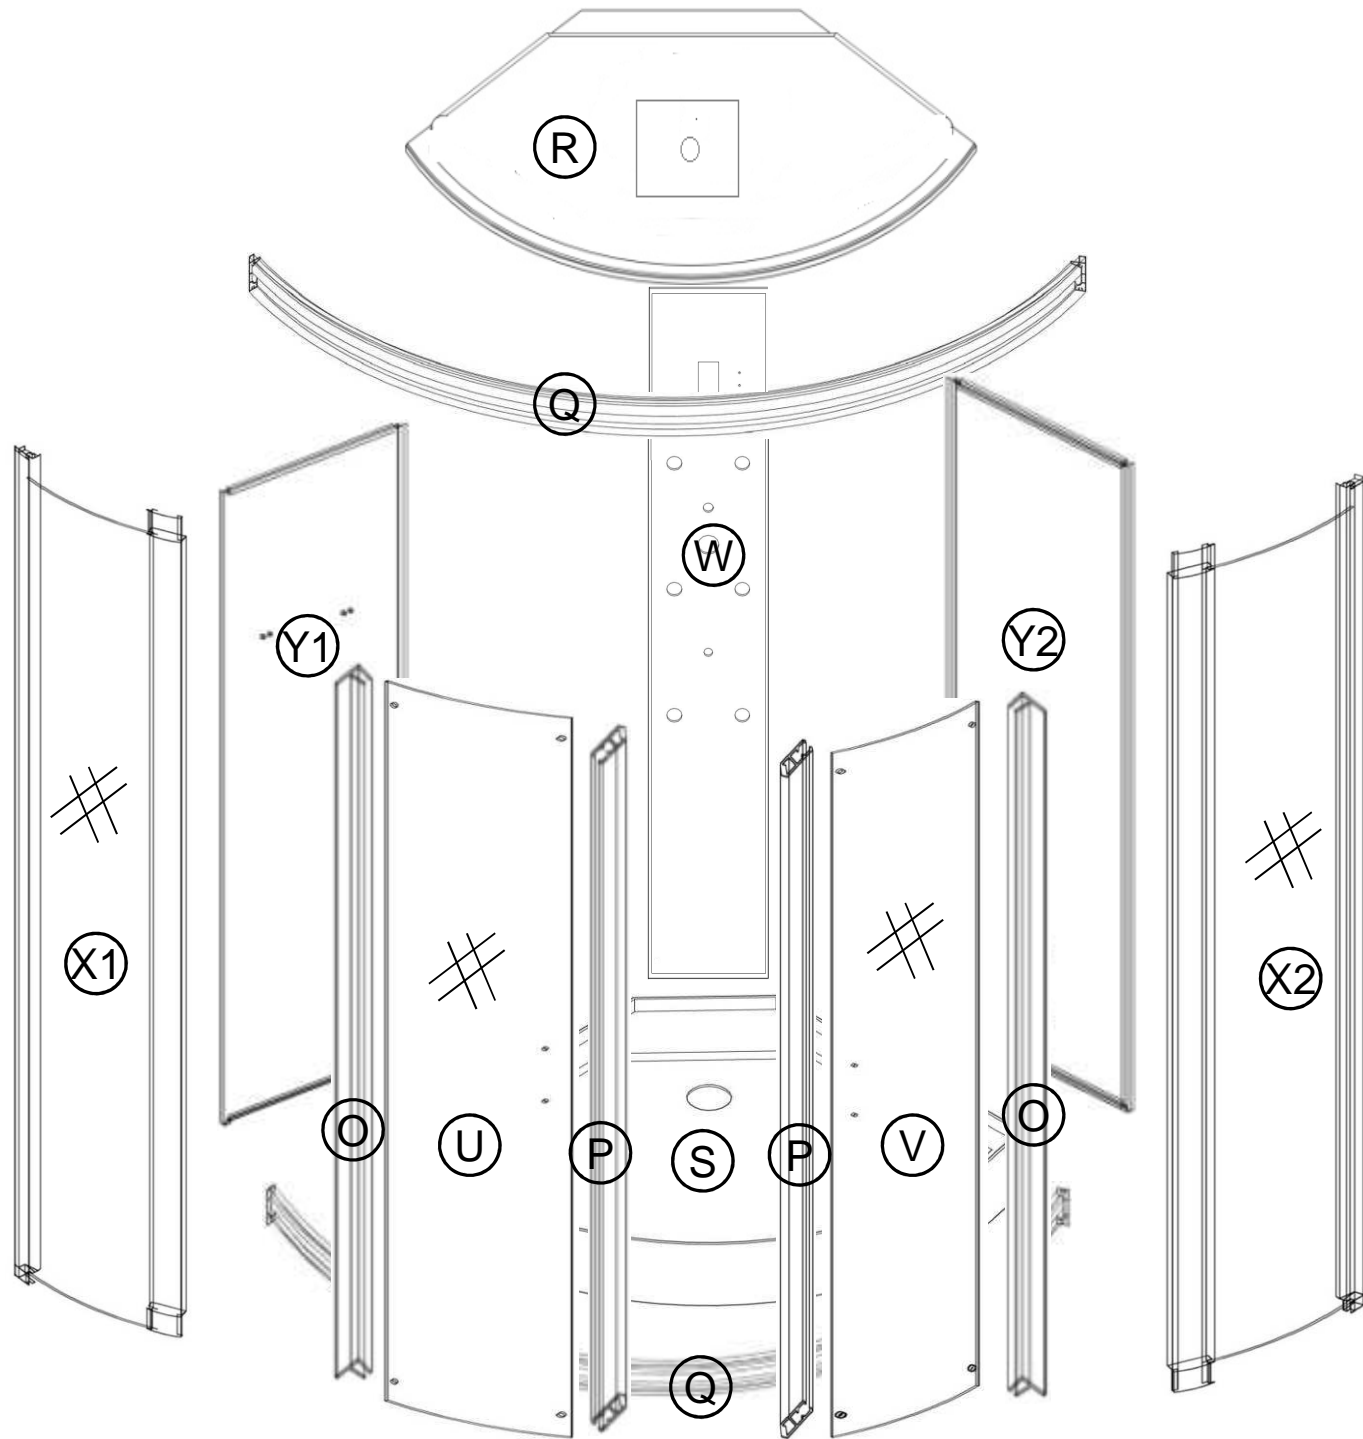

CAB058

PREMIUM ROU

95x95x230CM

1

2

| | | | | | |
|--|--|---|---|---|---|
|  m4x10 x20 |  m4x14 x12 |  m4x16 x 8 |  m4x55 x8 |  m4x16 x6 |  AURL284 x1 |
|  AURL285 x2 |  AURL212 x1 |  AURL066 x2 |  AURL287 x1 |  AURL200 x1 |  AURL304 x1 |
|  AURL216 x1 |  AURL052 x1 |  AURL236 x1 |  AURL213 x1 |  AURL070 x1 |  AURL074 x17 |
|  AURL071 x2 |  AURL294 x1 |  AURL289 x2 |  AURL288 x2 |  AURL295 x5 |  AURL296 x1 |
|  AURL292 x1 |  AURL302 x2 | | | |  N x2 |