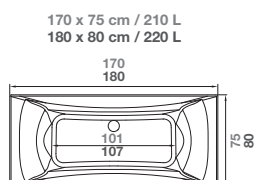

## TABLIERS DE CÔTÉ

Tarifs H.T.	75 cm	80 cm	90 cm	95 cm
<b>Biocryl blanc brillant</b>	TAKAC075BXX <b>239 €</b>	TAKAC080BXX <b>239 €</b>	TAKAC090BXX <b>239 €</b>	TAKAC095BXX <b>239 €</b>
<b>Aspect bois clair</b>	TAKBO075XCL <b>393 €</b>	TAKBO080XCL <b>393 €</b>	TAKBO090XCL <b>393 €</b>	TAKBO095XCL <b>393 €</b>
<b>Aspect bois foncé</b>	TAKBO075XFO <b>393 €</b>	TAKBO080XFO <b>393 €</b>	TAKBO090XFO <b>393 €</b>	TAKBO095XFO <b>393 €</b>
<b>Verre blanc</b>	TAKVE075X00 <b>341 €</b>	TAKVE080X00 <b>341 €</b>	TAKVE090X00 <b>341 €</b>	TAKVE095X00 <b>341 €</b>
<b>Verre noir</b>	TAKVE075X99 <b>341 €</b>	TAKVE080X99 <b>341 €</b>	TAKVE090X99 <b>341 €</b>	TAKVE095X99 <b>341 €</b>
<b>Bi-matières (sans insert)</b>	TAKBM075BXX <b>301 €</b>	TAKBM080BXX <b>301 €</b>	TAKBM090BXX <b>301 €</b>	TAKBM095BXX <b>301 €</b>

## ROBINETTERIE

ROKINIT <b>558 €</b>	ROKKOSM <b>723 €</b>	ROKKOPL <b>1 015 €</b>	VIKALD6C20 <b>314 €</b> VIKALD6L20* <b>314 €</b>	ROKCAPL <b>306 €</b>	ROKBEVE <b>171 €</b>

\* Pour tailles 190x90, 200x95 cm

## ACCESSOIRES

Coussin ergonomique  
COKK714 **60 €**

Double tête 180 x 80 cm - présentée en tête principale à droite - avec système Vitalité - tablier en verre blanc - robinetterie Kosmo