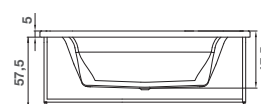

## TABLIERS DE CÔTÉ

Tarifs H.T.	75 cm	80 cm	90 cm	95 cm
<b>Biocryl blanc brillant</b>	TAKAC075BXX <b>239 €</b>	TAKAC080BXX <b>239 €</b>	TAKAC090BXX <b>239 €</b>	TAKAC095BXX <b>239 €</b>
<b>Aspect bois clair</b>	TAKBO075XCL <b>393 €</b>	TAKBO080XCL <b>393 €</b>	TAKBO090XCL <b>393 €</b>	TAKBO095XCL <b>393 €</b>
<b>Aspect bois foncé</b>	TAKBO075XFO <b>393 €</b>	TAKBO080XFO <b>393 €</b>	TAKBO090XFO <b>393 €</b>	TAKBO095XFO <b>393 €</b>
<b>Verre blanc</b>	TAKVE075X00 <b>341 €</b>	TAKVE080X00 <b>341 €</b>	TAKVE090X00 <b>341 €</b>	TAKVE095X00 <b>341 €</b>
<b>Verre noir</b>	TAKVE075X99 <b>341 €</b>	TAKVE080X99 <b>341 €</b>	TAKVE090X99 <b>341 €</b>	TAKVE095X99 <b>341 €</b>
<b>Bi-matières (sans insert)</b>	TAKBM075BXX <b>301 €</b>	TAKBM080BXX <b>301 €</b>	TAKBM090BXX <b>301 €</b>	TAKBM095BXX <b>301 €</b>

## ACCESSOIRES

Coussin ergonomique  
COKK714 **60 €**

Double tête 180 x 80 cm - présentée en tête principale à droite - avec système Vitalité - tablier en verre blanc - robinetterie Kosmo