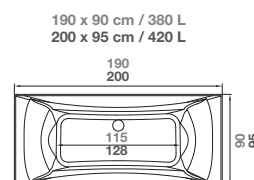

## TABLIERS DE CÔTÉ

Tarifs H.T.	75 cm	80 cm	90 cm	95 cm
<b>Biocryl blanc brillant</b>	TAKAC075BXX <b>239 €</b>	TAKAC080BXX <b>239 €</b>	TAKAC090BXX <b>239 €</b>	TAKAC095BXX <b>239 €</b>
<b>Aspect bois clair</b>	TAKBO075XCL <b>393 €</b>	TAKBO080XCL <b>393 €</b>	TAKBO090XCL <b>393 €</b>	TAKBO095XCL <b>393 €</b>
<b>Aspect bois foncé</b>	TAKBO075XFO <b>393 €</b>	TAKBO080XFO <b>393 €</b>	TAKBO090XFO <b>393 €</b>	TAKBO095XFO <b>393 €</b>
<b>Verre blanc</b>	TAKVE075X00 <b>341 €</b>	TAKVE080X00 <b>341 €</b>	TAKVE090X00 <b>341 €</b>	TAKVE095X00 <b>341 €</b>
<b>Verre noir</b>	TAKVE075X99 <b>341 €</b>	TAKVE080X99 <b>341 €</b>	TAKVE090X99 <b>341 €</b>	TAKVE095X99 <b>341 €</b>
<b>Bi-matières (sans insert)</b>	TAKBM075BXX <b>301 €</b>	TAKBM080BXX <b>301 €</b>	TAKBM090BXX <b>301 €</b>	TAKBM095BXX <b>301 €</b>

## ROBINETTERIE

ROKINIT <b>558 €</b>	ROKKOSM <b>723 €</b>	ROKKOPL <b>1 015 €</b>	VIKALD6C20 <b>314 €</b> VIKALD6L20* <b>314 €</b>	ROKCAPL <b>306 €</b>	ROKBEVE <b>171 €</b>

\* Pour tailles 190x90, 200x95 cm

## ACCESSOIRES

Coussin ergonomique  
COKK714 **60 €**

Double tête 180 x 80 cm - présentée en tête principale à droite - avec système Vitalité - tablier en verre blanc - robinetterie Kosmo