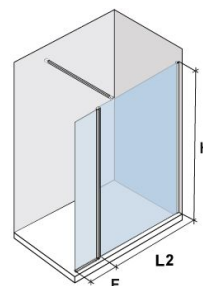

Dimensions

L2 F
H

Noter ici les dimensions en mm et demander un devis à votre distributeur PROFILTEK le plus proche sur www.profiltek.com

Caractéristiques de la Série Arcoiris plus

- Paroi de baignoire et de douche à panneaux rabattables et possibilité d'ouverture extérieure ou intérieure.
- Verre de sécurité de 6mm.
- Compensation de profilés de 20 mm sur chaque côté.
- Équipée de profilé de base et fermetures magnétiques ou par chevauchement.
- Pommeaux et barres de stabilisation en Chrome Brillant.
- OUVERTURE AVEC ELEVATION

Caractéristiques de la Paroi

Série	Arcoiris plus
Modèle	AC-240
Ref.	118240
Composition	Battant 1 porte battante + 1 panneau fixe
Profilés	Chromé brillant
Verre / acrylique	Transparent (verre)
Teknoclean	INCLUS
Type décoration	IMAGIK (Impression Digitale)
Collection	Natural
Motif	Nubes
Surface d'impression	A
Desc. couleur	"cmyk"
Couleur	NA-14-054

Nous ne pouvons garantir la continuité des motifs dans les décorations de verre. Il est conseillé de commenter cette circonstance avec votre agent ou distributeur habituel. Les images montrées présente des finitions, tonalités et caractéristiques qui essaient d'être simplement orientatives et en aucun cas sont inaliénables pour le fabricant ou le distributeur.