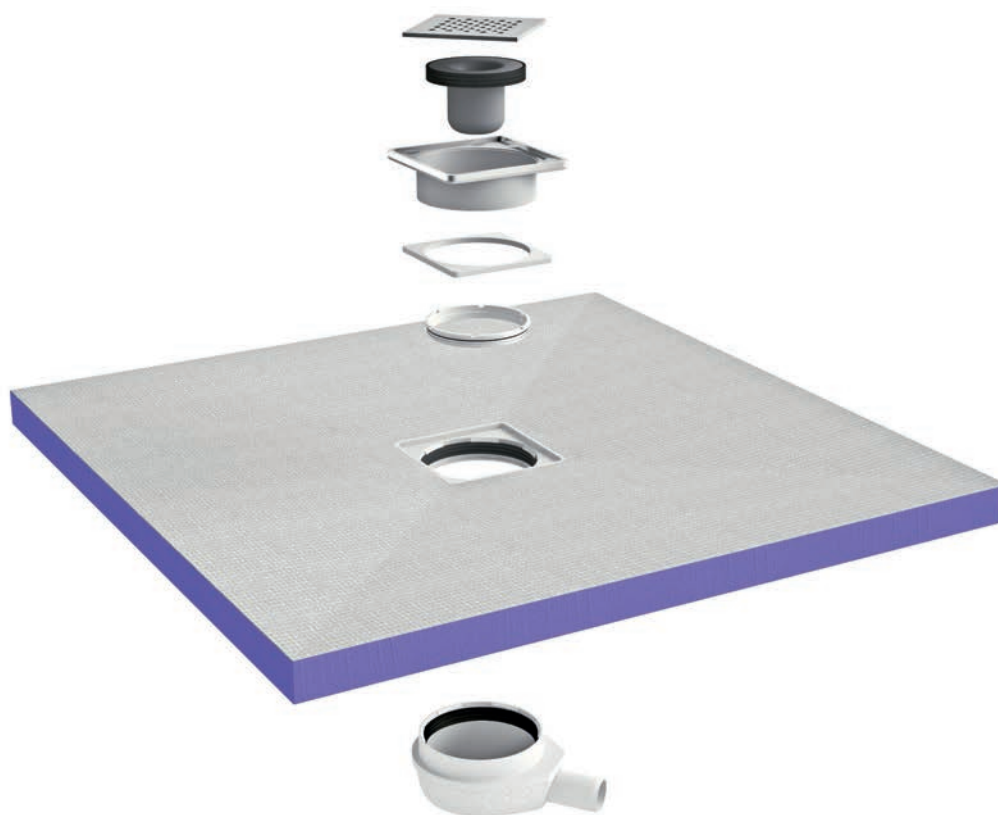

## JACKOBOARD® Aqua

Le nouveau système d'écoulement pour tous les receveurs de douche JACKOBOARD® Aqua.

- ✓ Extra plat
- ✓ Très grande capacité d'écoulement
- ✓ Facile à installer
- ✓ Grille en acier inox massif

# JACKOBOARD® Aqua

Le nouveau système d'écoulement pour tous receveurs de douche JACKOBOARD® Aqua.

Combiné avec les receveurs de douches JACKOBOARD® Aqua, le nouveau siphon permet d'atteindre une hauteur d'installation minimale de seulement 97 mm, receveur compris. Il est livré avec une grille en acier inox massif brossé de toute première qualité. Réglable en hauteur, le support

de grille permet d'utiliser des carrelages de diverses épaisseurs. Ce siphon en forme de goutte favorise un écoulement important de 0,9 l/s. De montage intuitif, le système est facile à installer.

## Caractéristiques du système d'écoulement JACKOBOARD® Aqua

- Grande capacité d'écoulement de 0,9 l/s
- Hauteur totale d'installation minimale de 97 mm, siphon compris
- Hauteur de la garde d'eau: 50 mm
- DN 50
- Grille acier inox haut de gamme
- Support de grille inox réglable en hauteur de 3 à 18 mm
- Disponible en version horizontale et verticale
- Egalement disponible en version coupe-feu