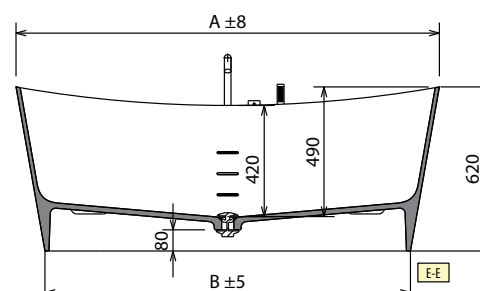

* Zone pour la prédisposition de la connexion électrique en cas d'éclairage périphérique. Prévoir une télécommande pour la mise en marche et l'arrêt (non fournie).

MODÈLE	A	B	C	D	POIDS	CAPACITÉ
Ship 150	1500 mm	1280 mm	900 mm	1650 mm	105 kg	260 lt
Ship 160	1600mm	1380 mm	950 mm	1750 mm	115 kg	290 lt

CARACTÉRISTIQUES HYDRAULIQUES

1 buse Natural Air
Siphon avec raccord 40 mm

CARACTÉRISTIQUES ÉLECTRIQUES

Tension 220-230 V
Fréquence 50 Hz
Puissance absorbée maximale:
Natural Air: 1050 W

En amont de l'appareil, installer un disjoncteur différentiel de 30 mA et un coupe-circuit magnétothermique à déconnexion omnipolaire distance d'ouverture ≥ 3 mm.