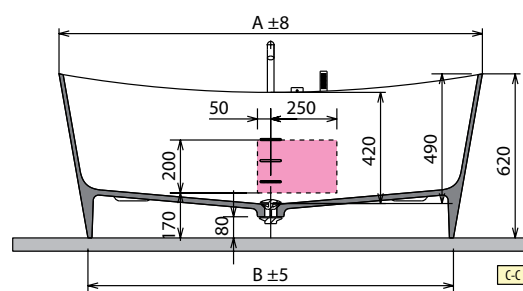

* Zone pour la prédisposition de la connexion électrique en cas d'éclairage périphérique. Prévoir une télécommande pour la mise en marche et l'arrêt (non fournie).

MODÈLE	A	B	C	D	POIDS	CAPACITÉ
Ship 150	1500 mm	1280 mm	900 mm	1650 mm	105 kg	260 lt
Ship 160	1600mm	1380 mm	950 mm	1750 mm	115 kg	290 lt

CARACTÉRISTIQUES HYDRAULIQUES

1 buse Natural Air
Siphon avec raccord 40 mm

CARACTÉRISTIQUES ÉLECTRIQUES

Tension 220-230 V
Fréquence 50 Hz
Puissance absorbée maximale:
Natural Air: 1050 W

En amont de l'appareil, installer un disjoncteur différentiel de 30 mA et un coupe-circuit magnétothermique à déconnexion omnipolaire distance d'ouverture ≥ 3 mm.