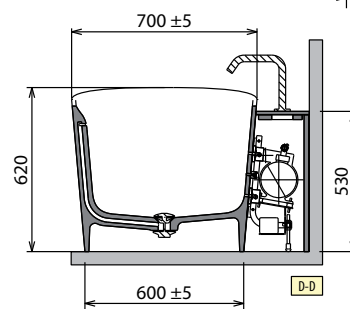

* Zone pour la prédisposition de la connexion électrique en cas d'éclairage périphérique. Prévoir une télécommande pour la mise en marche et l'arrêt (non fournie).

MODÈLE	A	B	C	D	POIDS	CAPACITÉ
Ship 150	1500 mm	1280 mm	900 mm	1650 mm	105 kg	260 lt
Ship 160	1600mm	1380 mm	950 mm	1750 mm	115 kg	290 lt

CARACTÉRISTIQUES HYDRAULIQUES

1 buse Natural Air
Siphon avec raccord 40 mm

CARACTÉRISTIQUES ÉLECTRIQUES

Tension 220-230 V
Fréquence 50 Hz
Puissance absorbée maximale:
Natural Air: 1050 W

En amont de l'appareil, installer un disjoncteur différentiel de 30 mA et un coupe-circuit magnétothermique à déconnexion omnipolaire distance d'ouverture ≥ 3 mm.