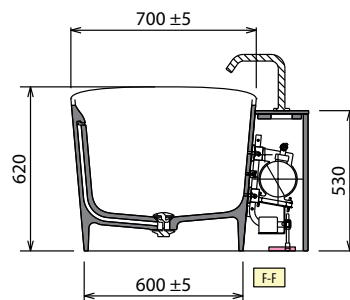

* Zone pour la prédisposition de la connexion électrique en cas d'éclairage périphérique. Prévoir une télécommande pour la mise en marche et l'arrêt (non fournie).

MODÈLE	A	B	C	D	POIDS	CAPACITÉ
Ship 150	1500 mm	1280 mm	900 mm	1650 mm	105 kg	260 lt
Ship 160	1600mm	1380 mm	950 mm	1750 mm	115 kg	290 lt

CARACTÉRISTIQUES HYDRAULIQUES

1 buse Natural Air
Siphon avec raccord 40 mm

CARACTÉRISTIQUES ÉLECTRIQUES

Tension 220-230 V
Fréquence 50 Hz
Puissance absorbée maximale:
Natural Air: 1050 W

En amont de l'appareil, installer un disjoncteur différentiel de 30 mA et un coupe-circuit magnétothermique à déconnexion omnipolaire distance d'ouverture ≥ 3 mm.