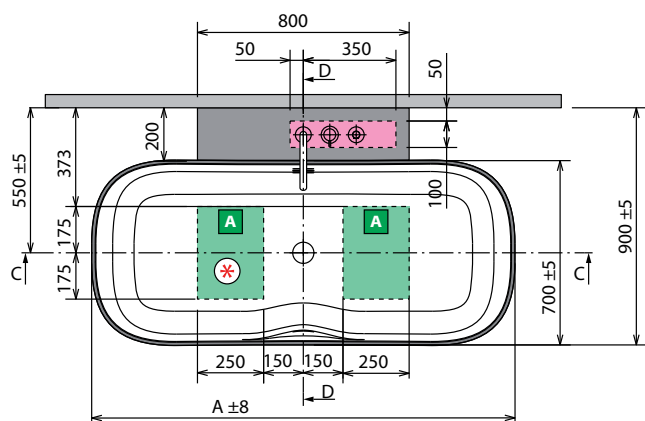

* Zone pour la prédisposition de la connexion électrique en cas d'éclairage périphérique. Prévoir une télécommande pour la mise en marche et l'arrêt (non fournie).

MODÈLE	A	B	C	D	POIDS	CAPACITÉ
Ship 150	1500 mm	1280 mm	900 mm	1650 mm	105 kg	260 lt
Ship 160	1600mm	1380 mm	950 mm	1750 mm	115 kg	290 lt

CARACTÉRISTIQUES HYDRAULIQUES

1 buse Natural Air
Siphon avec raccord 40 mm

CARACTÉRISTIQUES ÉLECTRIQUES

Tension 220-230 V
Fréquence 50 Hz
Puissance absorbée maximale:
Natural Air: 1050 W

En amont de l'appareil, installer un disjoncteur différentiel de 30 mA et un coupe-circuit magnétothermique à déconnexion omnipolaire distance d'ouverture ≥ 3 mm.