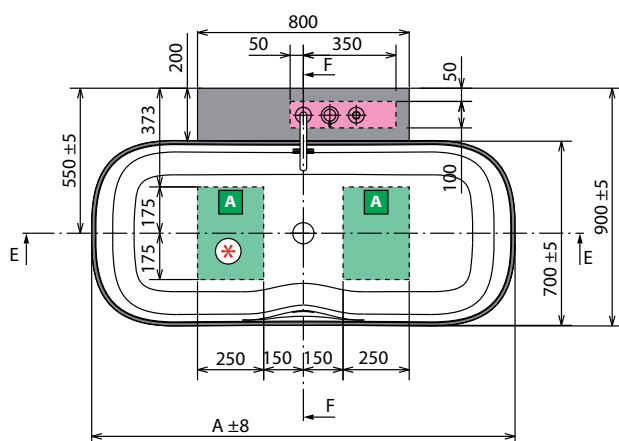

* Zone pour la prédisposition de la connexion électrique en cas d'éclairage périphérique. Prévoir une télécommande pour la mise en marche et l'arrêt (non fournie).

MODÈLE	A	B	C	D	POIDS	CAPACITÉ
Ship 150	1500 mm	1280 mm	900 mm	1650 mm	105 kg	260 lt
Ship 160	1600mm	1380 mm	950 mm	1750 mm	115 kg	290 lt

CARACTÉRISTIQUES HYDRAULIQUES

1 buse Natural Air
Siphon avec raccord 40 mm

CARACTÉRISTIQUES ÉLECTRIQUES

Tension 220-230 V
Fréquence 50 Hz
Puissance absorbée maximale:
Natural Air: 1050 W

En amont de l'appareil, installer un disjoncteur différentiel de 30 mA et un coupe-circuit magnétothermique à déconnexion omnipolaire distance d'ouverture ≥ 3 mm.