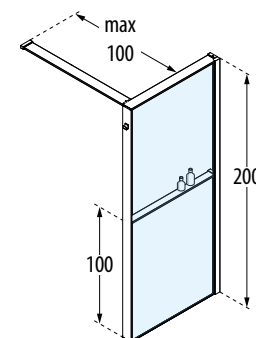

# KUADRA HWS AVEC ÉTAGÈRE

PAROI FIXE AVEC ÉTAGÈRE PORTE-OBJETS INTERNE

200 cm

8 mm

3 cm

## FINITION PROFILÉS

Blanc mat  
cod. U

Silver  
cod. B

Noir mat  
cod. H

Dimensions	Code	Installation		Vitrage	Profilé		
		Droite	Gauche		U	B	H
Mesure réelle de la paroi de douche		D-	S-	1	U	B	H
<b>A</b>				Transparent	Blanc mat	Silver	Noir mat
77↔80	<b>KUADHWSP080</b>	D-	S-				
87↔90	<b>KUADHWSP090</b>	D-	S-				
97↔100	<b>KUADHWSP0100</b>	D-	S-				
107↔110	<b>KUADHWSP0110</b>	D-	S-				
117↔120	<b>KUADHWSP0120</b>	D-	S-				
127↔130	<b>KUADHWSP0130</b>	D-	S-				
137↔140	<b>KUADHWSP0140</b>	D-	S-				