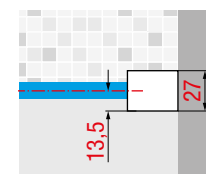

## FINITION PROFILÉS

Blanc mat  
cod. U

Silver  
cod. B

Noir mat  
cod. H

Dimensions	Code	Installation		Vitrage	Profilé		
		Droite	Gauche		U	B	H
Mesure réelle de la paroi de douche		D-	S-	1	U	B	H
<b>A</b>				Transparent	Blanc mat	Silver	Noir mat
77↔80	<b>KUADHWSPS80</b>	D-	S-				
87↔90	<b>KUADHWSPS90</b>	D-	S-				
97↔100	<b>KUADHWSPS100</b>	D-	S-				
107↔110	<b>KUADHWSPS110</b>	D-	S-				
117↔120	<b>KUADHWSPS120</b>	D-	S-				
127↔130	<b>KUADHWSPS130</b>	D-	S-				
137↔140	<b>KUADHWSPS140</b>	D-	S-				

Composition du code :

Code + Droite/ Gauche + Vitrage + Profilé = Code produit final

# KUADRA HWS AVEC ÉTAGÈRE

PAROI FIXE AVEC ÉTAGÈRE PORTE-OBJETS INTERNE

200 cm

8 mm

3 cm