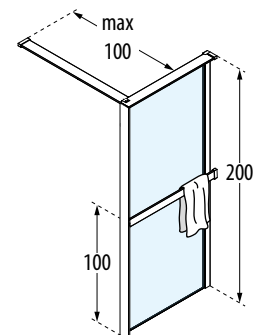

## FINITION PROFILÉS

Blanc mat  
cod. U

Silver  
cod. B

Noir mat  
cod. H

Dimensions	Code	Installation		Vitrage	Profilé		
		Droite	Gauche		U	B	H
Mesure réelle de la paroi de douche		D-	S-	1	U	B	H
<b>A</b>				Transparent	Blanc mat	Silver	Noir mat
77↔80	<b>KUADHWSPS80</b>	D-	S-				
87↔90	<b>KUADHWSPS90</b>	D-	S-				
97↔100	<b>KUADHWSPS100</b>	D-	S-				
107↔110	<b>KUADHWSPS110</b>	D-	S-				
117↔120	<b>KUADHWSPS120</b>	D-	S-				
127↔130	<b>KUADHWSPS130</b>	D-	S-				
137↔140	<b>KUADHWSPS140</b>	D-	S-				

# KUADRA HWS AVEC ÉTAGÈRE

PAROI FIXE AVEC ÉTAGÈRE PORTE-OBJETS INTERNE

200 cm

8 mm

3 cm