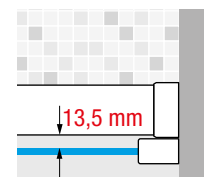

# KUADRA HWS AVEC ÉTAGÈRE

PAROI FIXE AVEC ÉTAGÈRE PORTE-OBJETS INTERNE

200 cm

8 mm

3 cm

## FINITION PROFILÉS

Blanc mat  
cod. U

Silver  
cod. B

Noir mat  
cod. H

Dimensions	Code	Installation		Vitrage	Profilé		
		Droite	Gauche		U	B	H
Mesure réelle de la paroi de douche		D-	S-	1	U	B	H
<b>A</b>				Transparent	Blanc mat	Silver	Noir mat
77↔80	<b>KUADHWSP080</b>	D-	S-				
87↔90	<b>KUADHWSP090</b>	D-	S-				
97↔100	<b>KUADHWSP0100</b>	D-	S-				
107↔110	<b>KUADHWSP0110</b>	D-	S-				
117↔120	<b>KUADHWSP0120</b>	D-	S-				
127↔130	<b>KUADHWSP0130</b>	D-	S-				
137↔140	<b>KUADHWSP0140</b>	D-	S-				