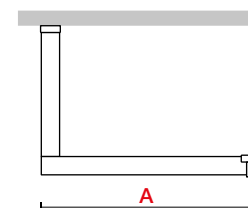

Détail du système de fixation au receveur de douche