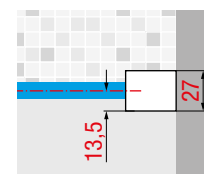

## FINITION PROFILÉS

Blanc mat  
cod. U

Silver  
cod. B

Noir mat  
cod. H

Dimensions	Code	Installation		Vitrage	Profilé		
		Droite	Gauche		U	B	H
Mesure réelle de la paroi de douche		D-	S-	1	U	B	H
<b>A</b>				Transparent	Blanc mat	Silver	Noir mat
77↔80	<b>KUADHWSP080</b>	D-	S-				
87↔90	<b>KUADHWSP090</b>	D-	S-				
97↔100	<b>KUADHWSP0100</b>	D-	S-				
107↔110	<b>KUADHWSP0110</b>	D-	S-				
117↔120	<b>KUADHWSP0120</b>	D-	S-				
127↔130	<b>KUADHWSP0130</b>	D-	S-				
137↔140	<b>KUADHWSP0140</b>	D-	S-				