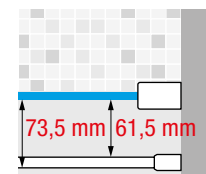

## FINITION PROFILÉS

Blanc mat  
cod. U

Silver  
cod. B

Noir mat  
cod. H

Dimensions	Code	Installation		Vitrage	Profilé		
		Droite	Gauche		U	B	H
Mesure réelle de la paroi de douche		D-	S-	1	U	B	H
<b>A</b>				Transparent	Blanc mat	Silver	Noir mat
77↔80	<b>KUADHWSPS80</b>	D-	S-				
87↔90	<b>KUADHWSPS90</b>	D-	S-				
97↔100	<b>KUADHWSPS100</b>	D-	S-				
107↔110	<b>KUADHWSPS110</b>	D-	S-				
117↔120	<b>KUADHWSPS120</b>	D-	S-				
127↔130	<b>KUADHWSPS130</b>	D-	S-				
137↔140	<b>KUADHWSPS140</b>	D-	S-				

# KUADRA HWS AVEC ÉTAGÈRE

PAROI FIXE AVEC ÉTAGÈRE PORTE-OBJETS INTERNE

200 cm

8 mm

3 cm