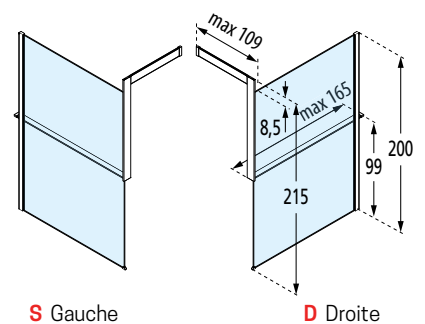

KUADRA H

PAROI WALK-IN

FINITION VERRE

FINITION PROFILÉS

Dimensions	Code	Vitrage	Profilé				
Mesure réelle de la paroi de douche		1	U	B	K	H	
A		Transparent	Blanc mat	Silver	Chrome	Noir mat	
27↔30	KUADH30-						
37↔40	KUADH40-						
47↔50	KUADH50-						
57↔60	KUADH60-						
67↔70	KUADH70-						
72↔75	KUADH75-						
77↔80	KUADH80-						
87↔90	KUADH90-						
97↔100	KUADH100-						
107↔110	KUADH110-						
117↔120	KUADH120-						
127↔130	KUADH130-						
137↔140	KUADH140-						
147↔150	KUADH150-						
157↔160	KUADH160-						
L 20↔180	KUADHSP						
H 80↔220 SPÉCIAL							

FINITION PROFILÉS

Blanc mat
cod. U

Silver
cod. B

Noir mat
cod. H

BARRE INTÉRIURE "KIT FRAME" AVEC ÉTAGÈRE PORTE-OBJETS

Code	Installation		Finition		
	Droite	Gauche	U	B	H
	D-	S-	Blanc mat	Silver	Noir mat
R80KUFR10	D-	S-			

S Gauche

D Droite

BARRE INTÉRIURE "KIT FRAME" FIXATION AU PLAFOND AVEC ÉTAGÈRE PORTE-OBJETS

Code	Installation		Finition		
	Droite	Gauche	U	B	H
	D-	S-	Blanc mat	Silver	Noir mat
R80KUFRISOF	D-	S-			

S Gauche

D Droite

Composition du code : **Code** + **Droite/ Gauche** + **Finition** = Code produit final

OPTION

KUADRA H FRAME PORTE-SERVIETTE

PORTE-SERVIETTE EXTÉRIEUR

INSTALLATION UNIQUEMENT AU SOL

Dimensions	Code	Installation		Profilé			
		Droite	Gauche	U	B	K	H
Mesure réelle de la paroi de douche		D-	S-				
A				Blanc mat	Silver	Chrome	Noir mat
117	R90AKFBPS	D-	S-				
157	R90AKFBPS16	D-	S-				