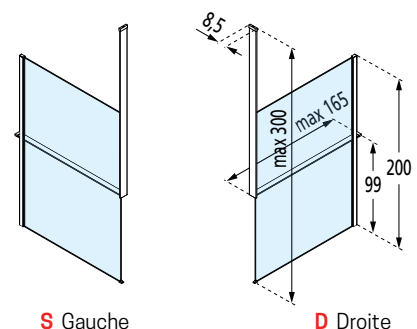

KUADRA H

PAROI WALK-IN

FINITION VERRE

FINITION PROFILÉS

Dimensions	Code	Vitrage	Profilé				
Mesure réelle de la paroi de douche		1	U	B	K	H	
A		Transparent	Blanc mat	Silver	Chrome	Noir mat	
27↔30	KUADH30-						
37↔40	KUADH40-						
47↔50	KUADH50-						
57↔60	KUADH60-						
67↔70	KUADH70-						
72↔75	KUADH75-						
77↔80	KUADH80-						
87↔90	KUADH90-						
97↔100	KUADH100-						
107↔110	KUADH110-						
117↔120	KUADH120-						
127↔130	KUADH130-						
137↔140	KUADH140-						
147↔150	KUADH150-						
157↔160	KUADH160-						
L 20↔180	KUADHSP						
H 80↔220 SPÉCIAL							

Code	Installation		Finition			
	Droite	Gauche	U	B	H	K
	D-	S-	Blanc mat	Silver	Noir mat	Chrome
R80KUFRESOF	D-	S-				

S Gauche

D Droite

KUADRA H KIT FRAME AVEC ÉTAGÈRE PORTE-OBJETS

EN OPTION POUR LES PAROIS KUADRA H - COMMANDER SÉPARÉMENT

S Gauche

D Droite

BARRE INTÉRIURE "KIT FRAME" FIXATION AU PLAFOND AVEC ÉTAGÈRE PORTE-OBJETS

Code	Installation		Finition		
	Droite	Gauche	U	B	H
	D-	S-	Blanc mat	Silver	Noir mat
R80KUFRISOF	D-	S-			

S Gauche

D Droite

Composition du code : **Code** + **Droite/ Gauche** + **Finition** = Code produit final

OPTION

KUADRA H FRAME PORTE-SERVIETTE

PORTE-SERVIETTE EXTÉRIEUR

INSTALLATION UNIQUEMENT AU SOL

Dimensions	Code	Installation		Profilé			
		Droite	Gauche	U	B	K	H
Mesure réelle de la paroi de douche		D-	S-				
A				Blanc mat	Silver	Chrome	Noir mat
117	R90AKFBPS	D-	S-				
157	R90AKFBPS16	D-	S-				