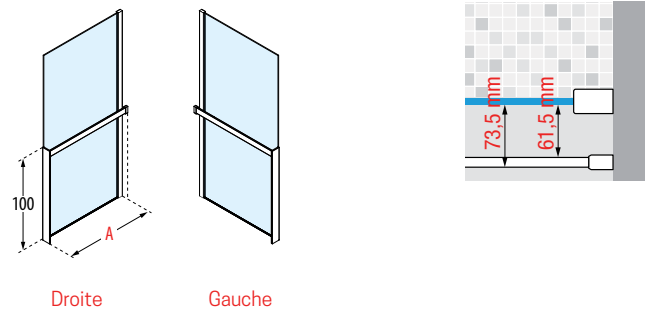

S Gauche

D Droite

BARRE INTÉRIURE "KIT FRAME" FIXATION AU PLAFOND AVEC ÉTAGÈRE PORTE-OBJETS

Code	Installation		Finition		
	Droite	Gauche	U	B	H
	D-	S-	Blanc mat	Silver	Noir mat
R80KUFRISOF	D-	S-			

S Gauche

D Droite

Composition du code : **Code** + **Droite/ Gauche** + **Finition** = Code produit final

OPTION

KUADRA H FRAME PORTE-SERVIETTE

PORTE-SERVIETTE EXTÉRIEUR

INSTALLATION UNIQUEMENT AU SOL

Dimensions	Code	Installation		Profilé			
		Droite	Gauche	U	B	K	H
Mesure réelle de la paroi de douche		D-	S-				
A				Blanc mat	Silver	Chrome	Noir mat
117	R90AKFBPS	D-	S-				
157	R90AKFBPS16	D-	S-				

OPTION

KUADRA H FRAME ÉTAGÈRE

ÉTAGÈRE PORTE-OBJETS

INSTALLATION SUR RECEVEUR OU AU SOL

Dimensions	Code	Installation		Profilé		
		Droite	Gauche	U	B	H
Mesure réelle de la paroi de douche		D-	S-			
A				Blanc mat	Silver	Noir mat
117	R90AKFBPO	D-	S-			
157	R90AKFBPO16	D-	S-			