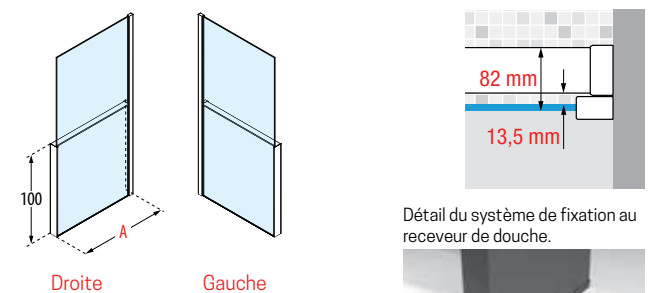

D Droite

Composition du code : **Code** + **Droite/ Gauche** + **Finition** = Code produit final

OPTION

KUADRA H FRAME PORTE-SERVIETTE

PORTE-SERVIETTE EXTÉRIEUR

INSTALLATION UNIQUEMENT AU SOL

Dimensions	Code	Installation		Profilé			
		Droite	Gauche	U	B	K	H
Mesure réelle de la paroi de douche		D-	S-				
A				Blanc mat	Silver	Chrome	Noir mat
117	R90AKFBPS	D-	S-				
157	R90AKFBPS16	D-	S-				

OPTION

KUADRA H FRAME ÉTAGÈRE

ÉTAGÈRE PORTE-OBJETS

INSTALLATION SUR RECEVEUR OU AU SOL

Dimensions	Code	Installation		Profilé		
		Droite	Gauche	U	B	H
Mesure réelle de la paroi de douche		D-	S-			
A				Blanc mat	Silver	Noir mat
117	R90AKFBPO	D-	S-			
157	R90AKFBPO16	D-	S-			

Détail du système de fixation au receveur de douche.