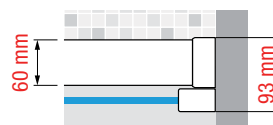

Code	Installation		Finition			
	Droite	Gauche	U	B	H	K
	D-	S-	Blanc mat	Silver	Noir mat	Chrome
R80KUFRESOF	D-	S-				

S Gauche

D Droite

KUADRA H KIT FRAME AVEC ÉTAGÈRE PORTE-OBJETS

EN OPTION POUR LES PAROIS KUADRA H - COMMANDER SÉPARÉMENT

FINITION PROFILÉS

Blanc mat
cod. U

Silver
cod. B

Noir mat
cod. H

BARRE INTÉRIURE "KIT FRAME" AVEC ÉTAGÈRE PORTE-OBJETS

Code	Installation		Finition		
	Droite	Gauche	U	B	H
	D-	S-	Blanc mat	Silver	Noir mat
R80KUFR10	D-	S-			

S Gauche

D Droite

BARRE INTÉRIURE "KIT FRAME" FIXATION AU PLAFOND AVEC ÉTAGÈRE PORTE-OBJETS

Code	Installation		Finition		
	Droite	Gauche	U	B	H
	D-	S-	Blanc mat	Silver	Noir mat
R80KUFRISOF	D-	S-			

S Gauche