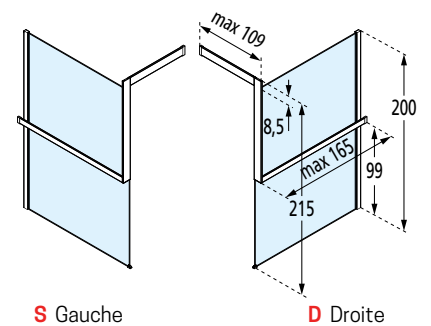

KUADRA H

PAROI WALK-IN

FINITION VERRE

FINITION PROFILÉS

Dimensions	Code	Vitrage	Profilé				
Mesure réelle de la paroi de douche		1	U	B	K	H	
A		Transparent	Blanc mat	Silver	Chrome	Noir mat	
27↔30	KUADH30-						
37↔40	KUADH40-						
47↔50	KUADH50-						
57↔60	KUADH60-						
67↔70	KUADH70-						
72↔75	KUADH75-						
77↔80	KUADH80-						
87↔90	KUADH90-						
97↔100	KUADH100-						
107↔110	KUADH110-						
117↔120	KUADH120-						
127↔130	KUADH130-						
137↔140	KUADH140-						
147↔150	KUADH150-						
157↔160	KUADH160-						
L 20↔180	KUADHSP						
H 80↔220 SPÉCIAL							

Pied de fixation du verre au sol

KUADRA H KIT FRAME AVEC PORTE-SERVIETTE

EN OPTION POUR LES PAROIS KUADRA H - COMMANDER SÉPARÉMENT

FINITION PROFILÉS

Blanc mat
cod. U

Silver
cod. B

Chrome
cod. K

Noir mat
cod. H

BARRE EXTÉRIEURE "KIT FRAME" AVEC PORTE-SERVIETTE

Code	Installation		Finition			
	Droite	Gauche	U	B	H	K
	D-	S-	Blanc mat	Silver	Noir mat	Chrome
R80KUFRE10	D-	S-				

S Gauche

D Droite

BARRE EXTÉRIEURE "KIT FRAME" FIXATION AU PLAFOND AVEC PORTE-SERVIETTE

D Droite

Composition du code : **Code** + **Droite/ Gauche** + **Finition** = Code produit final

OPTION

KUADRA H FRAME PORTE-SERVIETTE

PORTE-SERVIETTE EXTÉRIEUR

INSTALLATION UNIQUEMENT AU SOL

Dimensions	Code	Installation		Profilé			
		Droite	Gauche	U	B	K	H
Mesure réelle de la paroi de douche		D-	S-				
A				Blanc mat	Silver	Chrome	Noir mat
117	R90AKFBPS	D-	S-				
157	R90AKFBPS16	D-	S-				