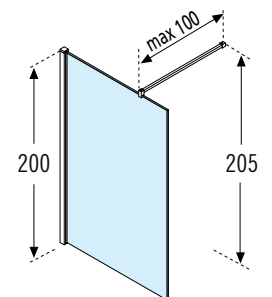

KUADRA H

PAROI WALK-IN

FINITION VERRE

FINITION PROFILÉS

Dimensions	Code	Vitrage	Profilé				
Mesure réelle de la paroi de douche		1	U	B	K	H	
A		Transparent	Blanc mat	Silver	Chrome	Noir mat	
27↔30	KUADH30-						
37↔40	KUADH40-						
47↔50	KUADH50-						
57↔60	KUADH60-						
67↔70	KUADH70-						
72↔75	KUADH75-						
77↔80	KUADH80-						
87↔90	KUADH90-						
97↔100	KUADH100-						
107↔110	KUADH110-						
117↔120	KUADH120-						
127↔130	KUADH130-						
137↔140	KUADH140-						
147↔150	KUADH150-						
157↔160	KUADH160-						
L 20↔180	KUADHSP						
H 80↔220 SPÉCIAL							

D Droite

Composition du code : **Code** + **Droite/ Gauche** + **Finition** = Code produit final

OPTION

KUADRA H FRAME PORTE-SERVIETTE

PORTE-SERVIETTE EXTÉRIEUR

INSTALLATION UNIQUEMENT AU SOL

Dimensions	Code	Installation		Profilé			
		Droite	Gauche	U	B	K	H
Mesure réelle de la paroi de douche		D-	S-				
A				Blanc mat	Silver	Chrome	Noir mat
117	R90AKFBPS	D-	S-				
157	R90AKFBPS16	D-	S-				