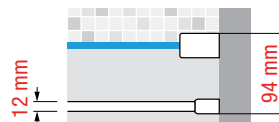

KUADRA H

PAROI WALK-IN

FINITION VERRE

FINITION PROFILÉS

Dimensions	Code	Vitrage	Profilé				
Mesure réelle de la paroi de douche		1	U	B	K	H	
A		Transparent	Blanc mat	Silver	Chrome	Noir mat	
27↔30	KUADH30-						
37↔40	KUADH40-						
47↔50	KUADH50-						
57↔60	KUADH60-						
67↔70	KUADH70-						
72↔75	KUADH75-						
77↔80	KUADH80-						
87↔90	KUADH90-						
97↔100	KUADH100-						
107↔110	KUADH110-						
117↔120	KUADH120-						
127↔130	KUADH130-						
137↔140	KUADH140-						
147↔150	KUADH150-						
157↔160	KUADH160-						
L 20↔180	KUADHSP						
H 80↔220 SPÉCIAL							

BARRE EXTÉRIEURE "KIT FRAME" AVEC PORTE-SERVIETTE

Code	Installation		Finition			
	Droite	Gauche	U	B	H	K
	D-	S-	Blanc mat	Silver	Noir mat	Chrome
R80KUFRE10	D-	S-				

S Gauche

D Droite

BARRE EXTÉRIEURE "KIT FRAME" FIXATION AU PLAFOND AVEC PORTE-SERVIETTE

Code	Installation		Finition			
	Droite	Gauche	U	B	H	K
	D-	S-	Blanc mat	Silver	Noir mat	Chrome
R80KUFRESOF	D-	S-				

S Gauche

D Droite

KUADRA H KIT FRAME AVEC ÉTAGÈRE PORTE-OBJETS

EN OPTION POUR LES PAROIS KUADRA H - COMMANDER SÉPARÉMENT