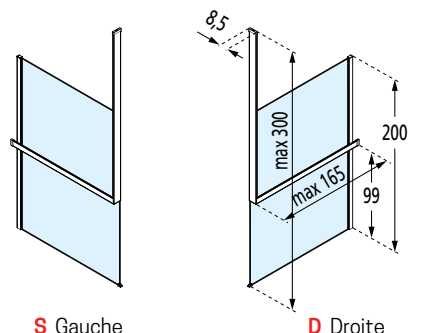

KUADRA H

PAROI WALK-IN

FINITION VERRE

FINITION PROFILÉS

Dimensions	Code	Vitrage	Profilé				
Mesure réelle de la paroi de douche		1	U	B	K	H	
A		Transparent	Blanc mat	Silver	Chrome	Noir mat	
27↔30	KUADH30-						
37↔40	KUADH40-						
47↔50	KUADH50-						
57↔60	KUADH60-						
67↔70	KUADH70-						
72↔75	KUADH75-						
77↔80	KUADH80-						
87↔90	KUADH90-						
97↔100	KUADH100-						
107↔110	KUADH110-						
117↔120	KUADH120-						
127↔130	KUADH130-						
137↔140	KUADH140-						
147↔150	KUADH150-						
157↔160	KUADH160-						
L 20↔180	KUADHSP						
H 80↔220 SPÉCIAL							

BARRE EXTÉRIEURE "KIT FRAME" AVEC PORTE-SERVIETTE

Code	Installation		Finition			
	Droite	Gauche	U	B	H	K
	D-	S-	Blanc mat	Silver	Noir mat	Chrome
R80KUFRE10	D-	S-				

S Gauche

D Droite

BARRE EXTÉRIEURE "KIT FRAME" FIXATION AU PLAFOND AVEC PORTE-SERVIETTE

Code	Installation		Finition			
	Droite	Gauche	U	B	H	K
	D-	S-	Blanc mat	Silver	Noir mat	Chrome
R80KUFRESOF	D-	S-				

S Gauche

D Droite

KUADRA H KIT FRAME AVEC ÉTAGÈRE PORTE-OBJETS

EN OPTION POUR LES PAROIS KUADRA H - COMMANDER SÉPARÉMENT

D Droite

Composition du code : **Code** + **Droite/ Gauche** + **Finition** = Code produit final

OPTION

KUADRA H FRAME PORTE-SERVIETTE

PORTE-SERVIETTE EXTÉRIEUR

INSTALLATION UNIQUEMENT AU SOL

Dimensions	Code	Installation		Profilé			
		Droite	Gauche	U	B	K	H
Mesure réelle de la paroi de douche		D-	S-				
A				Blanc mat	Silver	Chrome	Noir mat
117	R90AKFBPS	D-	S-				
157	R90AKFBPS16	D-	S-				