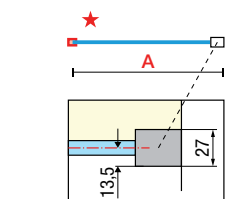

KUADRA H

PAROI WALK-IN

FINITION VERRE

FINITION PROFILÉS

Dimensions	Code	Vitrage	Profilé				
Mesure réelle de la paroi de douche		1	U	B	K	H	
A		Transparent	Blanc mat	Silver	Chrome	Noir mat	
27↔30	KUADH30-						
37↔40	KUADH40-						
47↔50	KUADH50-						
57↔60	KUADH60-						
67↔70	KUADH70-						
72↔75	KUADH75-						
77↔80	KUADH80-						
87↔90	KUADH90-						
97↔100	KUADH100-						
107↔110	KUADH110-						
117↔120	KUADH120-						
127↔130	KUADH130-						
137↔140	KUADH140-						
147↔150	KUADH150-						
157↔160	KUADH160-						
L 20↔180	KUADHSP						
H 80↔220 SPÉCIAL							

D Droite

Composition du code : **Code** + **Droite/ Gauche** + **Finition** = Code produit final

OPTION

KUADRA H FRAME PORTE-SERVIETTE

PORTE-SERVIETTE EXTÉRIEUR

INSTALLATION UNIQUEMENT AU SOL

Dimensions	Code	Installation		Profilé			
		Droite	Gauche	U	B	K	H
Mesure réelle de la paroi de douche		D-	S-				
A				Blanc mat	Silver	Chrome	Noir mat
117	R90AKFBPS	D-	S-				
157	R90AKFBPS16	D-	S-				