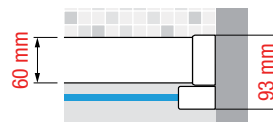

FINITION PROFILÉS

Blanc mat
cod. U

Silver
cod. B

Noir mat
cod. H

BARRE INTÉRIURE "KIT FRAME" AVEC ÉTAGÈRE PORTE-OBJETS

Code	Installation		Finition		
	Droite	Gauche	U	B	H
	D-	S-	Blanc mat	Silver	Noir mat
R80KUFR10	D-	S-			

S Gauche

D Droite

BARRE INTÉRIURE "KIT FRAME" FIXATION AU PLAFOND AVEC ÉTAGÈRE PORTE-OBJETS

Code	Installation		Finition		
	Droite	Gauche	U	B	H
	D-	S-	Blanc mat	Silver	Noir mat
R80KUFRISOF	D-	S-			

S Gauche