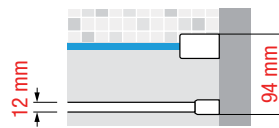

BARRE EXTÉRIEURE "KIT FRAME" AVEC PORTE-SERVIETTE

Code	Installation		Finition			
	Droite	Gauche	U	B	H	K
	D-	S-	Blanc mat	Silver	Noir mat	Chrome
R80KUFRE10	D-	S-