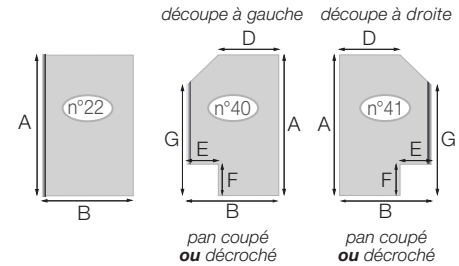

TARIFS H.T.

KINESPACE SOLO (p.62-63) ou KINESPACE+ PAROI FIXE (p.70)

Paroi simple (espace ouvert). Vendue sans système de renfort, doit impérativement être tenue par un renfort au choix							SANS DÉCOUPE	AVEC DÉCOUPE
Cotes (en mm)	A	B	D	E	F	G		
mini	1000	300	200	100	100	nous consulter	489 €	526 €
maxi	2000	1200	nous consulter			nous consulter