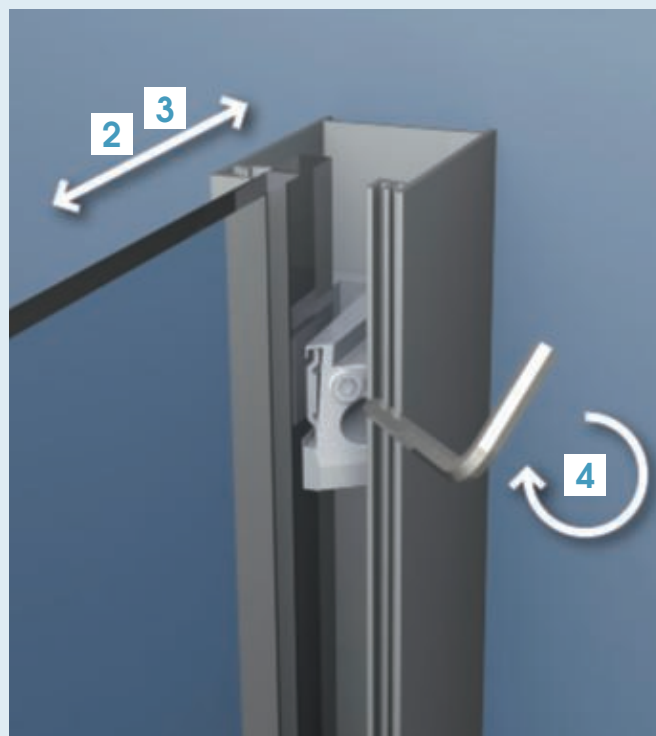

### *Côté utilisateur*

- **Accès facilité** : parois pour espace douche ouvert et portes sans seuil
- **Eclaboussures limitées** : hauteur des verres 200 cm
- **Finition parfaite** : baguettes cache-vis, obturateurs et baguettes cache-silicone assorties en bas de paroi

### *Côté installateur*

- **Installation facilitée** : profilés muraux avec pinces nécessitant une simple clé Allen
- **Montage par 1 personne** : fixation rapide et sécurisée des portes pivotantes grâce au système Kineclip
- **Ajustement impeccable** : réglage des faux-aplombs

# KINESPACE

Un réglage en un tour de clé

EXCLUSIVITÉ

Profilés facilitant le montage et l'ajustement des parois

- 1 Visser le profilé au mur
- 2 Glisser le verre entre les pinces
- 3 Ajuster la paroi pour la mettre en contact avec le receveur
- 4 Serrer avec la clé Allen
- 5 Positionner la baguette cache-vis et l'obturateur