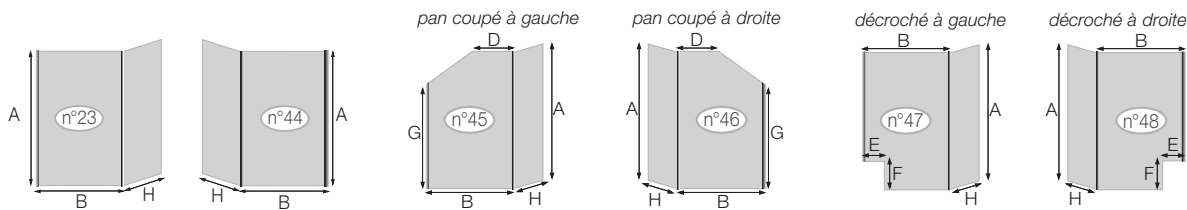

KINESPACE DUO (p.66)

Paroi simple avec volet pivotant (espace ouvert). Vendue sans système de renfort, doit impérativement être tenue par un renfort au choix								SANS DÉCOUPE	AVEC DÉCOUPE
Cotes (en mm)	A	B	D	E	F	G	H		
mini	1000	300	200	100	100	nous consulter	200	746 €	783 €
maxi	2000	1200	nous consulter			nous consulter	500		

* Attention ! La largeur H correspond au volet pivotant lorsqu'il est à 90° par rapport à la paroi fixe, celui-ci perd 30 mm lorsqu'il est dans l'alignement