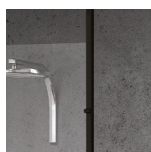

☐ Solo/Paroi fixe :
mât sol/plafond noir mat (MAT06)
+ 237 €