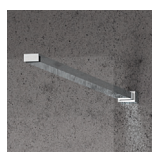

SYSTÈME DE RENFORT / ACCESSOIRE à cocher, avec supplément de prix

☐ Barre droite chromée
(RENFORT14)
+ 110 €