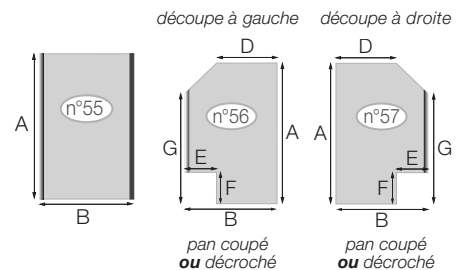

**KINESPACE DUO (p.66)**

Paroi simple avec volet pivotant (espace ouvert). Vendue sans système de renfort, doit impérativement être tenue par un renfort au choix								SANS DÉCOUPE	AVEC DÉCOUPE
Cotes (en mm)	A	B	D	E	F	G	H		
mini	1000	300	200	100	100	nous consulter	200	746 €	783 €
maxi	2000	1200	nous consulter			nous consulter	500		

\* Attention ! La largeur H correspond au volet pivotant lorsqu'il est à 90° par rapport à la paroi fixe, celui-ci perd 30 mm lorsqu'il est dans l'alignement

**KINESPACE+ ALIGNEMENT (p.69)**

Paroi fixe à monter en alignement avec Kinespace Solo ou Duo. Vendue sans système de renfort, doit impérativement être tenue par 1 renfort au choix							SANS DÉCOUPE	AVEC DÉCOUPE
Cotes (en mm)	A	B	D	E	F	G		
mini	1000	250	23	100	100	nous consulter	389 €	424 €
maxi	2000	1000	nous consulter			nous consulter		