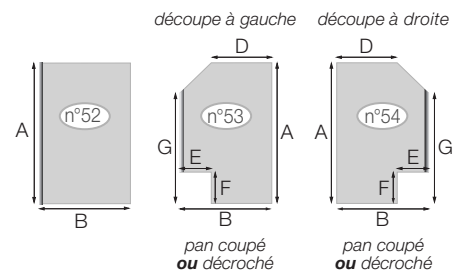

KINESPACE+ RENVOI D'ANGLE (p.71)

Paroi fixe pour montage en angle avec Kinespace Solo ou Duo							SANS DÉCOUPE	AVEC DÉCOUPE
Cotes (en mm)	A	B	D	E	F	G		
mini	1000	300	200	100	100	nous consulter	450 €	485 €
maxi	2000	1200	1200	nous consulter		nous consulter