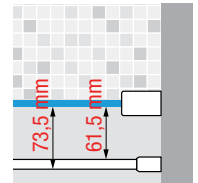

PRIX INDIQUÉ POUR L'ENSEMBLE : PAROI DE DOUCHE KUADRA H + FIXATION HF FRAME

KUADRA HF FRAME AVEC ÉTAGÈRE PORTE-OBJETS

Dimensions	Code	Vitrage	Profilé		
Mesure réelle de la paroi de douche		1	U	B	H
A		Transparent	Blanc mat	Silver	Noir mat
114	KUADFC116PO-				
134	KUADFC136PO-				
154	KUADFC156PO-				

OPTION

KUADRA H FRAME PORTE-SERVIETTE

PORTE-SERVIETTE EXTÉRIEUR

INSTALLATION UNIQUEMENT AU SOL

Dimensions	Code	Installation		Profilé			
		Droite	Gauche	U	B	K	H
Mesure réelle de la paroi de douche		D-	S-				
A				Blanc mat	Silver	Chrome	Noir mat
117	R90AKFBPS	D-	S-				
157	R90AKFBPS16	D-	S-				

Droite

Gauche

OPTION

KUADRA H FRAME ÉTAGÈRE

ÉTAGÈRE PORTE-OBJETS

INSTALLATION SUR RECEVEUR OU AU SOL

Dimensions	Code	Installation		Profilé		
		Droite	Gauche	U	B	H
Mesure réelle de la paroi de douche		D-	S-			
A				Blanc mat	Silver	Noir mat
117	R90AKFBPO	D-	S-			
157	R90AKFBPO16	D-	S-			