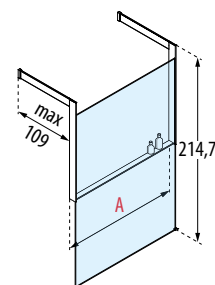

KUADRA HF FRAME AVEC PORTE-SERVIETTE

Dimensions	Code	Vitrage	Profilé			
Mesure réelle de la paroi de douche		1	U	B	K	H
A		Transparent	Blanc mat	Silver	Chrome	Noir mat
114	KUADFC116PS-					
134	KUADFC136PS-					
154	KUADFC156PS-					

PRIX INDIQUÉ POUR L'ENSEMBLE : PAROI DE DOUCHE KUADRA H + FIXATION HF FRAME

KUADRA HF FRAME AVEC ÉTAGÈRE PORTE-OBJETS

Dimensions	Code	Vitrage	Profilé		
Mesure réelle de la paroi de douche		1	U	B	H
A		Transparent	Blanc mat	Silver	Noir mat
114	KUADFC116PO-				
134	KUADFC136PO-				
154	KUADFC156PO-				

PRIX INDIQUÉ POUR L'ENSEMBLE : PAROI DE DOUCHE KUADRA H + FIXATION HF FRAME

L'association de finition, fonction et forme, les 3 éléments indispensables pour Novellini, trouve son expression la plus accomplie dans la ligne **FRAME**. L'élément en aluminium encadre la paroi en verre et sert de porte-serviette ou d'étagère porte-objets.

OPTION

KUADRA H FRAME PORTE-SERVIETTE

PORTE-SERVIETTE EXTÉRIEUR

INSTALLATION UNIQUEMENT AU SOL

Dimensions	Code	Installation		Profilé			
		Droite	Gauche	U	B	K	H
Mesure réelle de la paroi de douche		D-	S-				
A				Blanc mat	Silver	Chrome	Noir mat
117	R90AKFBPS	D-	S-				
157	R90AKFBPS16	D-	S-				