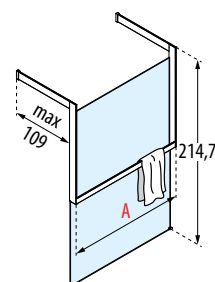

KUADRA HF FRAME AVEC PORTE-SERVIETTE

Dimensions	Code	Vitrage	Profilé			
Mesure réelle de la paroi de douche		1	U	B	K	H
A		Transparent	Blanc mat	Silver	Chrome	Noir mat
114	KUADFC116PS-					
134	KUADFC136PS-					
154	KUADFC156PS-					

PRIX INDIQUÉ POUR L'ENSEMBLE : PAROI DE DOUCHE KUADRA H + FIXATION HF FRAME

KUADRA HF FRAME AVEC ÉTAGÈRE PORTE-OBJETS

Dimensions	Code	Vitrage	Profilé		
Mesure réelle de la paroi de douche		1	U	B	H
A		Transparent	Blanc mat	Silver	Noir mat
114	KUADFC116PO-				
134	KUADFC136PO-				
154	KUADFC156PO-				

PRIX INDIQUÉ POUR L'ENSEMBLE : PAROI DE DOUCHE KUADRA H + FIXATION HF FRAME

L'association de finition, fonction et forme, les 3 éléments indispensables pour Novellini, trouve son expression la plus accomplie dans la ligne **FRAME**. L'élément en aluminium encadre la paroi en verre et sert de porte-serviette ou d'étagère porte-objets.

OPTION

KUADRA H FRAME PORTE-SERVIETTE

PORTE-SERVIETTE EXTÉRIEUR

INSTALLATION UNIQUEMENT AU SOL

Dimensions	Code	Installation		Profilé			
		Droite	Gauche	U	B	K	H
Mesure réelle de la paroi de douche		D-	S-				
A				Blanc mat	Silver	Chrome	Noir mat
117	R90AKFBPS	D-	S-				
157	R90AKFBPS16	D-	S-				