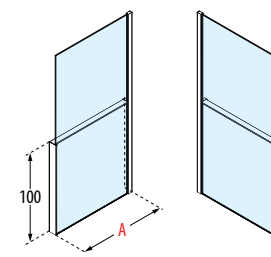

PRIX INDIQUÉ POUR L'ENSEMBLE : PAROI DE DOUCHE KUADRA H + FIXATION HF FRAME

KUADRA HF FRAME AVEC ÉTAGÈRE PORTE-OBJETS

Dimensions	Code	Vitrage	Profilé		
Mesure réelle de la paroi de douche		1	U	B	H
A		Transparent	Blanc mat	Silver	Noir mat
114	KUADFC116PO-				
134	KUADFC136PO-				
154	KUADFC156PO-				

PRIX INDIQUÉ POUR L'ENSEMBLE : PAROI DE DOUCHE KUADRA H + FIXATION HF FRAME

L'association de finition, fonction et forme, les 3 éléments indispensables pour Novellini, trouve son expression la plus accomplie dans la ligne **FRAME**. L'élément en aluminium encadre la paroi en verre et sert de porte-serviette ou d'étagère porte-objets.

OPTION

KUADRA H FRAME PORTE-SERVIETTE

PORTE-SERVIETTE EXTÉRIEUR

INSTALLATION UNIQUEMENT AU SOL

Dimensions	Code	Installation		Profilé			
		Droite	Gauche	U	B	K	H
Mesure réelle de la paroi de douche		D-	S-				
A				Blanc mat	Silver	Chrome	Noir mat
117	R90AKFBPS	D-	S-				
157	R90AKFBPS16	D-	S-				

Droite

Gauche

OPTION

KUADRA H FRAME ÉTAGÈRE

ÉTAGÈRE PORTE-OBJETS

INSTALLATION SUR RECEVEUR OU AU SOL

Dimensions	Code	Installation		Profilé		
		Droite	Gauche	U	B	H
Mesure réelle de la paroi de douche		D-	S-			
A				Blanc mat	Silver	Noir mat
117	R90AKFBPO	D-	S-			
157	R90AKFBPO16	D-	S-			