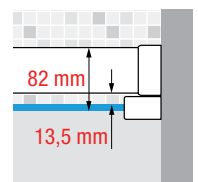

Détail du système de fixation au receveur de douche.