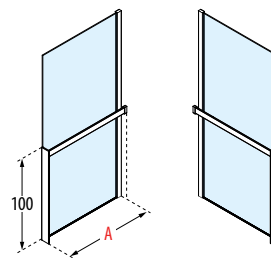

PRIX INDIQUÉ POUR L'ENSEMBLE : PAROI DE DOUCHE KUADRA H + FIXATION HF FRAME

L'association de finition, fonction et forme, les 3 éléments indispensables pour Novellini, trouve son expression la plus accomplie dans la ligne **FRAME**. L'élément en aluminium encadre la paroi en verre et sert de porte-serviette ou d'étagère porte-objets.

OPTION

KUADRA H FRAME PORTE-SERVIETTE

PORTE-SERVIETTE EXTÉRIEUR

INSTALLATION UNIQUEMENT AU SOL

Dimensions	Code	Installation		Profilé			
		Droite	Gauche	U	B	K	H
Mesure réelle de la paroi de douche		D-	S-				
A				Blanc mat	Silver	Chrome	Noir mat
117	R90AKFBPS	D-	S-				
157	R90AKFBPS16	D-	S-				

Droite

Gauche

OPTION

KUADRA H FRAME ÉTAGÈRE

ÉTAGÈRE PORTE-OBJETS

INSTALLATION SUR RECEVEUR OU AU SOL

Dimensions	Code	Installation		Profilé		
		Droite	Gauche	U	B	H
Mesure réelle de la paroi de douche		D-	S-			
A				Blanc mat	Silver	Noir mat
117	R90AKFBPO	D-	S-			
157	R90AKFBPO16	D-	S-			