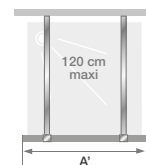

Paroi simple pour un espace douche ouvert

3 FINITIONS DE PROFILÉ

LES +

- Hauteur 207 cm
- Accès sans seuil
- Montage express
- Réalisable en sur-mesure

A SALLE DE BAINS ACCESSIBLE AFISB

Ekinox Solo avec mât sol/plafond - profilé inox brossé

CARACTÉRISTIQUES

- Profilé en aluminium inox brossé, cuivre ou bleu kobalt brossé avec obturateur
- Verre transparent
- 2 systèmes de renfort au choix, assortis au profilé :
 - barre de renfort droite (120 cm maxi)
 - mât sol/plafond (280 cm maxi)

Dimensions en cm		Taille 70	Taille 80	Taille 90	Taille 100	Taille 120	Taille 140
Longueur (mini/maxi)	A	67,5/69	77,5/79	87,5/89	97,5/99	117,5/119	137,5/139
Longueur	A'	66,5	76,5	86,5	96,5	116,5	136,5
Hauteur totale		207	207	207	207	207	207
Épaisseur du profilé vertical		2,4	2,4	2,4	2,4	2,4	2,4
Réglage du faux-aplomb		1,5	1,5	1,5	1,5	1,5	1,5

Installation réversible gauche / droite

INFO : Pour une installation contre un mur, commander un 2^{ème} renfort

	Avec barre droite		
	Profilé inox brossé	Profilé cuivre	Profilé bleu kobalt brossé
70 cm	PA4210ITNE	PA4210RTNE	PA4210KTNE
80 cm	PA4211ITNE	PA4211RTNE	PA4211KTNE
90 cm	PA4212ITNE	PA4212RTNE	PA4212KTNE
100 cm	PA4213ITNE	PA4213RTNE	PA4213KTNE
120 cm	PA4214ITNE	PA4214RTNE	PA4214KTNE
140 cm	PA4215ITNE	PA4215RTNE	PA4215KTNE