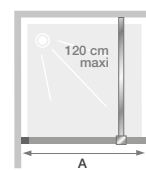

Paroi simple pour un espace douche ouvert

3 FINITIONS DE PROFILÉ

LES +

- Hauteur 207 cm
- Accès sans seuil
- Montage express
- Réalisable en sur-mesure

A SALLE DE BAINS ACCESSIBLE AFISB

Ekinox Solo avec mât sol/plafond - profilé inox brossé

CARACTÉRISTIQUES

- Profilé en aluminium inox brossé, cuivre ou bleu kobalt brossé avec obturateur
- Verre transparent
- 2 systèmes de renfort au choix, assortis au profilé :
 - barre de renfort droite (120 cm maxi)
 - mât sol/plafond (280 cm maxi)

Dimensions en cm		Taille 70	Taille 80	Taille 90	Taille 100	Taille 120	Taille 140
Longueur (mini/maxi)	A	67,5/69	77,5/79	87,5/89	97,5/99	117,5/119	137,5/139
Longueur	A'	66,5	76,5	86,5	96,5	116,5	136,5
Hauteur totale		207	207	207	207	207	207
Épaisseur du profilé vertical		2,4	2,4	2,4	2,4	2,4	2,4
Réglage du faux-aplomb		1,5	1,5	1,5	1,5	1,5	1,5

Installation réversible gauche / droite

INFO : Pour une installation contre un mur, commander un 2^{ème} renfort

	Avec barre droite		
	Profilé inox brossé	Profilé cuivre	Profilé bleu kobalt brossé
70 cm	PA4210ITNE	PA4210RTNE	PA4210KTNE
80 cm	PA4211ITNE	PA4211RTNE	PA4211KTNE
90 cm	PA4212ITNE	PA4212RTNE	PA4212KTNE
100 cm	PA4213ITNE	PA4213RTNE	PA4213KTNE
120 cm	PA4214ITNE	PA4214RTNE	PA4214KTNE
140 cm	PA4215ITNE	PA4215RTNE	PA4215KTNE